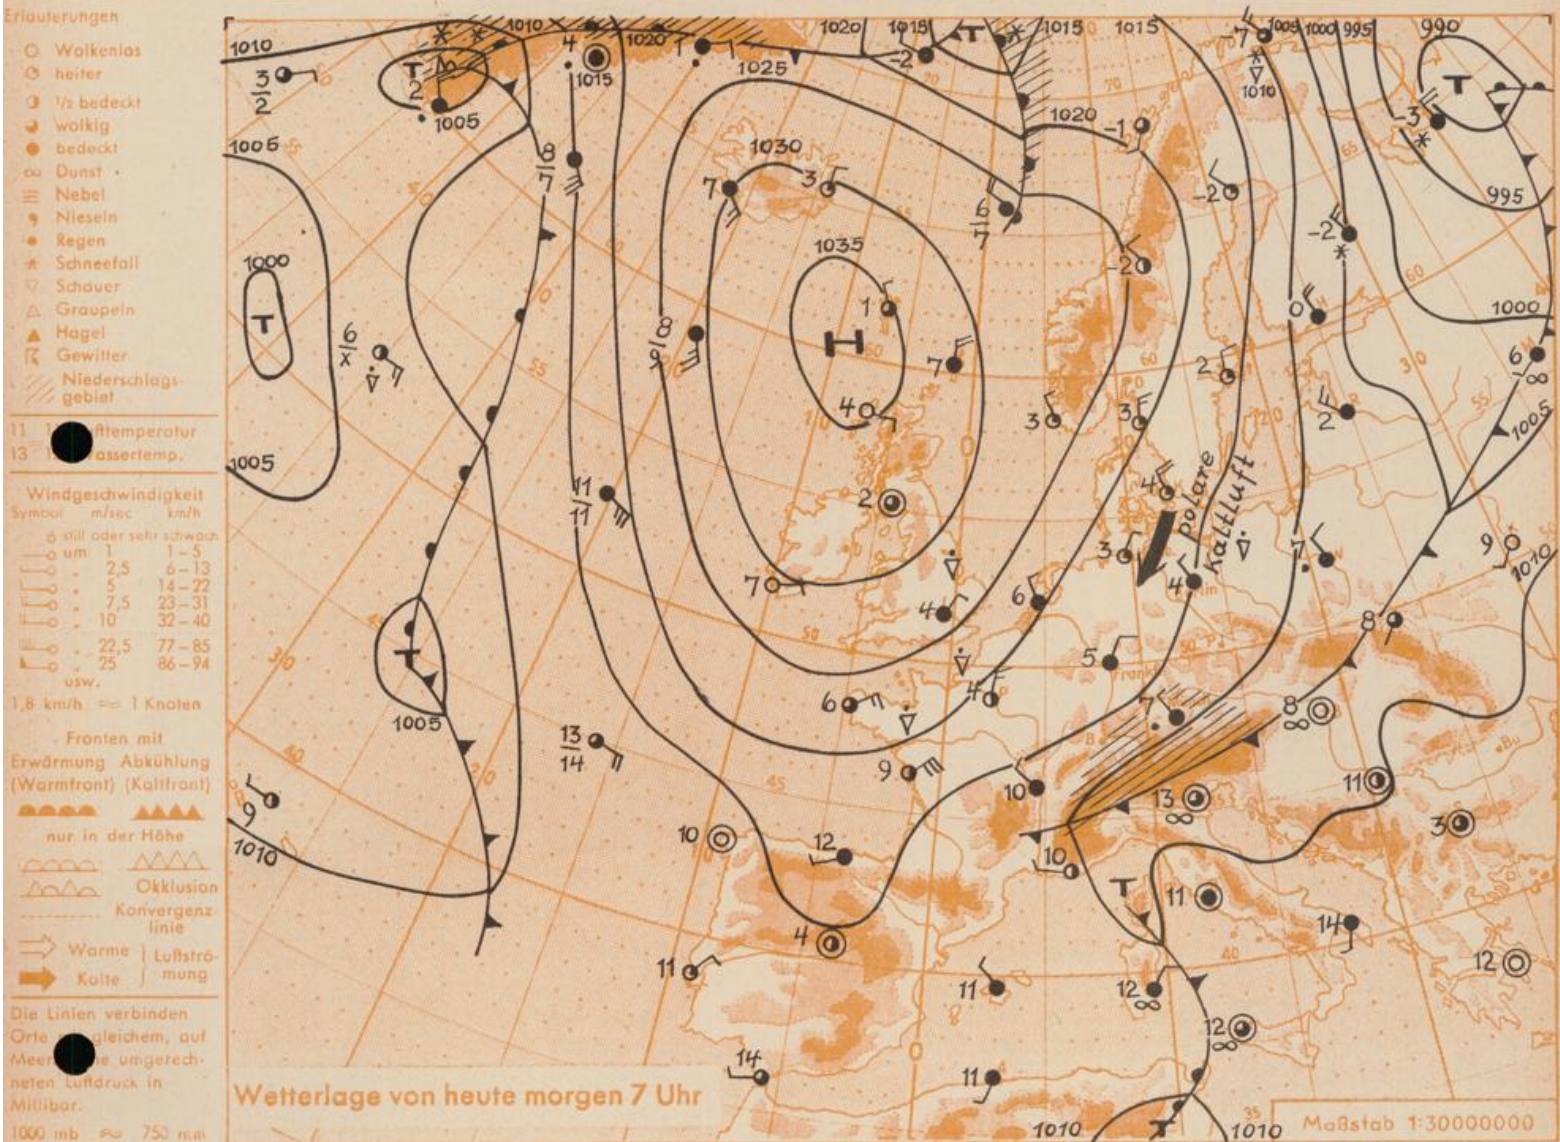

Jahrgang 1957

Sonntag, den 7. April 1957 12 Uhr

Nummer 97

Der hohe Luftdruck im Raum Schottland - Island weitet sich nach Mitteleuropa aus, wobei in der nach Deutschland geströmten polaren Kaltluft vorübergehend Wetterberuhigung eintritt. Später werden jedoch erneut Störungen aus dem Nordmeer auf Mitteleuropa übergreifen und für uns wetterbestimmend.

Schu.

Sonnenaufgang am 8. in Frankfurt/Main

0548 Uhr, Untergang 1907 Uhr MEZ

Mondaufgang am 8. (1 Tag nach I.Viertel)

1150 Uhr, Untergang 0214 Uhr MEZ

Wettermeldungen von heute morgen 7^h

Station	Höhe NN	Wetter	Wind km/h	7 Uhr	Temperatur: °C			Niederschlag in 24 Stdn. mm	Schneehöhe cm
					höchste gestern	Tiefstwert der Nacht in 2m Höhe am Boden			
Frankfurt-Stadt	103	bedeckt	NNE 14	6	19	6	5	0.1	-
Flughafen Rhein-Main	110	bedeckt	NNE 18	5	18	5	5	0.0	-
Darmstadt-Bismarckturm	265	n.Nieseln.	N 22	4	18	4	3	1	-
Geisenheim	109	bedeckt	N 12	5	17	5	4	1.6	-
Giessen	185	bedeckt	N 9	3	16	3	2	2	-
Kassel	198	bedeckt	N 18	3	11	3	3	1	-
Bad Hersfeld	216	bedeckt	NW 18	4	15	4	4	-	-
Mannheim	97	Nieseln	NNE 14	6	19	6	5	12	-
Neustadt/Weinstr.	140	bedeckt	N 18	6	19	6	6	7	-
Trier	265	bedeckt	N 13	5	17	5	4	0.1	-
Koblenz	97	bedeckt	NNW 18	5	12	5	x	1	-
Weinbiet über Neustadt	553	i.Wolken	NNE 36	2	16	2	2	6	-
Nürburg	611	i.Wolken	NNE 27	-0.5	9	-1	-1	5	-
Kleiner Feldberg Ts.	807	i.Wolken	NNE 32	-1	14	-1	-0.5	2	-
Wasserkuppe Rhön	921	i.Wolken	N 18	-1	12	-1	-1	0.2	-