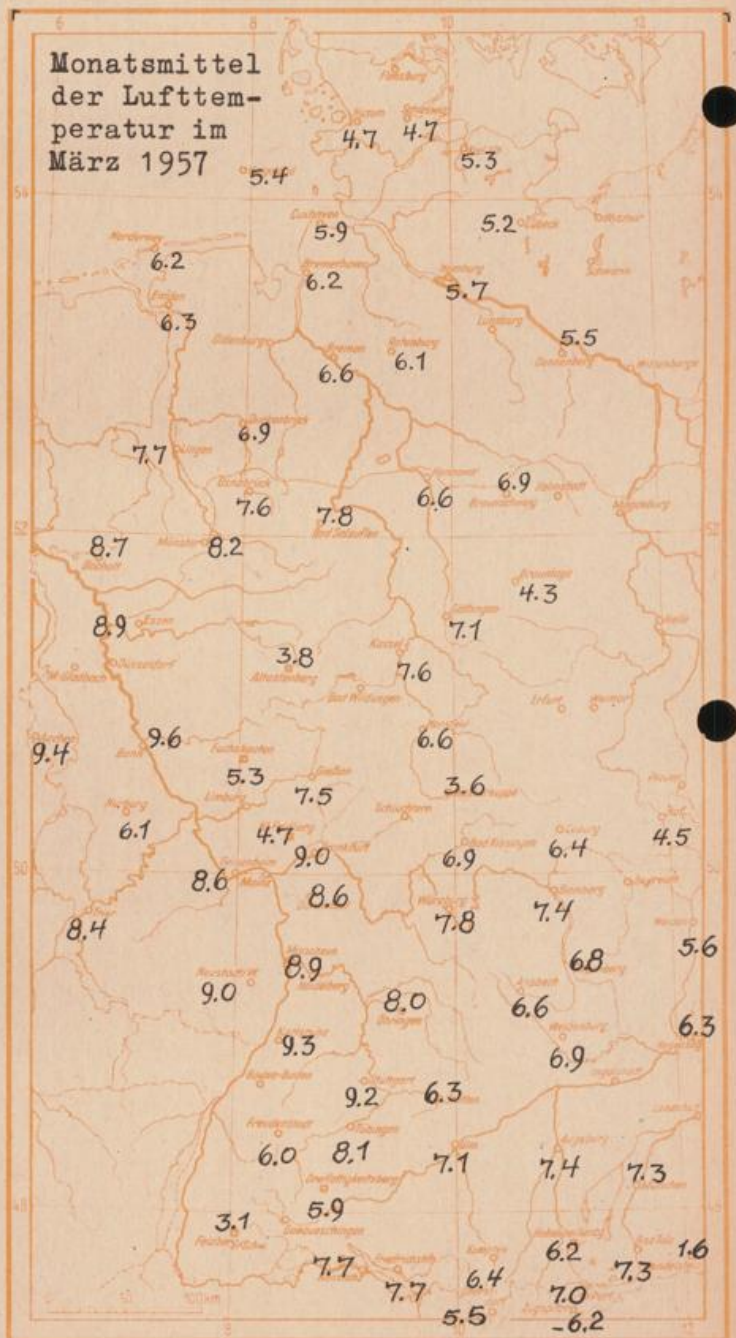

Jahrgang 1957

Sonntag, den 7. April 1957 12 Uhr

Nummer 97

Der hohe Luftdruck im Raum Schottland - Island weitet sich nach Mitteleuropa aus, wobei in der nach Deutschland geströmten polaren Kaltluft vorübergehend Wetterberuhigung eintritt. Später werden jedoch erneut Störungen aus dem Nordmeer auf Mitteleuropa übergreifen und für uns wetterbestimmend.

Schu.

Sonnenaufgang am 8. in Frankfurt/Main

0548 Uhr, Untergang 1907 Uhr MEZ

Mondaufgang am 8. (1 Tag nach I.Viertel)

1150 Uhr, Untergang 0214 Uhr MEZ

Wettermeldungen von heute morgen 7^h

Station	Höhe NN	Wetter	Wind km/h	7 Uhr	Temperatur: °C			Niederschlag in 24 Stdn. mm	Schneehöhe cm
					höchste gestern	Tiefstwert der Nacht in 2m Höhe am Boden			
Frankfurt-Stadt	103	bedeckt	NNE 14	6	19	6	5	0.1	-
Flughafen Rhein-Main	110	bedeckt	NNE 18	5	18	5	5	0.0	-
Darmstadt-Bismarckturm	265	n.Nieseln.	N 22	4	18	4	3	1	-
Geisenheim	109	bedeckt	N 12	5	17	5	4	1.6	-
Giessen	185	bedeckt	N 9	3	16	3	2	2	-
Kassel	198	bedeckt	N 18	3	11	3	3	1	-
Bad Hersfeld	216	bedeckt	NW 18	4	15	4	4	-	-
Mannheim	97	Nieseln	NNE 14	6	19	6	5	12	-
Neustadt/Weinstr.	140	bedeckt	N 18	6	19	6	6	7	-
Trier	265	bedeckt	N 13	5	17	5	4	0.1	-
Koblenz	97	bedeckt	NNW 18	5	12	5	x	1	-
Weinbiet über Neustadt	553	i.Wolken	NNE 36	2	16	2	2	6	-
Nürburg	611	i.Wolken	NNE 27	-0.5	9	-1	-1	5	-
Kleiner Feldberg Ts.	807	i.Wolken	NNE 32	-1	14	-1	-0.5	2	-
Wasserkuppe Rhön	921	i.Wolken	N 18	-1	12	-1	-1	0.2	-

Luftdruck 7h	Höhe	mm	auf Meereshöhe umgerechnet mb	
Frankfurt/M.	109	752.3	762.4	1016.4
Giessen	193	744.5	762.5	1016.6
Trier	273	737.9	763.1	1017.3

Erdbodentemperaturen Frankfurt/M. 7 Uhr

10 cm Tiefe	8.8 °C	20 cm Tiefe	9.5 °C
50 cm Tiefe	11.1 °C	100 cm Tiefe	9.3 °C
Temperaturtagesmittel in Frankfurt/M. gestern	11.8 °C		
Mittelwert d. Jahre 1851-1930	" 8.9 °C		
Sonnenscheindauer gestern in Frankfurt/M.	3.0 Std.		
in Giessen	3.5 Std.	in Kassel	1.7 Std.
auf dem Kleinen Feldberg Ts.		3.6 Std.	