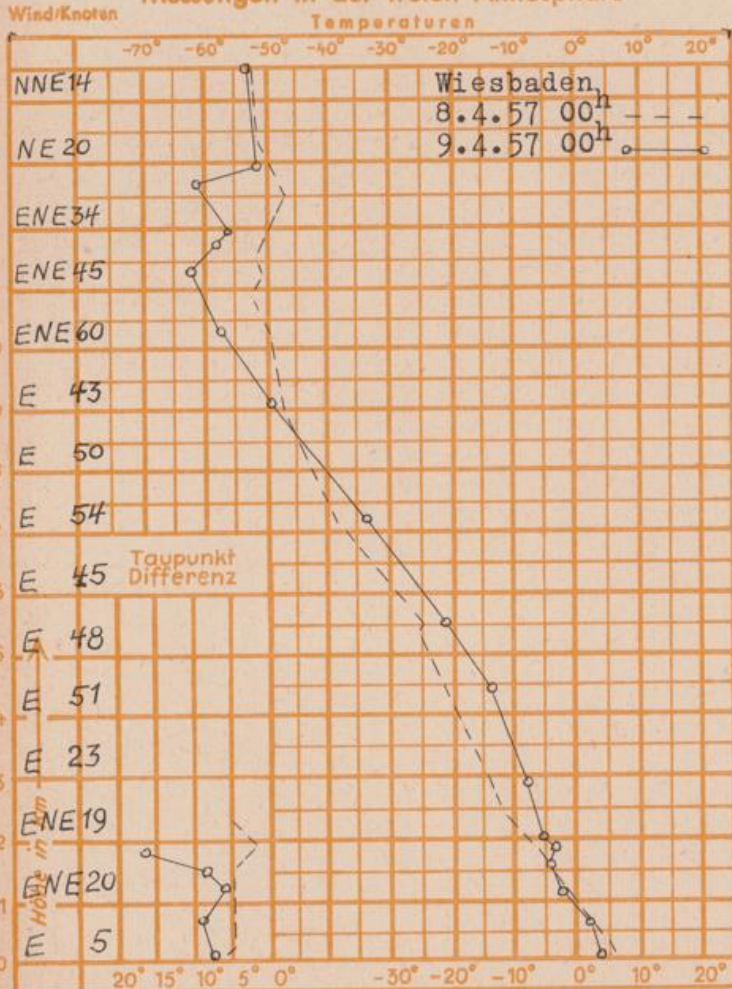

Wettermeldungen von heute morgen 7h

Station	Höhe NN	Wetter	Wind km/h	7 Uhr	Temperatur, °C			Niederschlag in 24 Std. mm	Schneehöhe cm
					höchste gestern	Tiefwert der Nacht in 2m Höhe	am Boden		
Frankfurt-Stadt	103	wolkenlos	NNE 9	1	12	1	-1	-	-
Flughafen Rhein-Main	110	wolkenlos	ENE 7	-1	10	-2	-7	-	-
Darmstadt-Bismarckturm	265	wolkenlos	ENE 20	-1	10	-1	-3	-	-
Geisenheim	109	wolkenlos	ENE 3	4	11	1	-3	-	-
Giessen	185	wolkenlos	NNW 7	-2	9	-2	-5	-	-
Kassel	198	wolkenlos	still	-1	9	-2	-5	-	-
Bad Hersfeld	216	wolkenlos	still	-3	9	-4	-6	-	-
Mannheim	97	wolkenlos	NE 9	-0.5	12	-1	-3	-	-
Neustadt/Weinstr.	140	wolkenlos	still	2	11	1	-2	-	-
Trier	265	wolkenlos	NNE 18	0	10	0	-1	-	-
Koblenz	97	wolkenlos	S 9	-0.5	11	-1	x	-	-
Weinbiet über Neustadt	553	wolkenlos	ENE 23	-1	7	-2	-4	-	-
Nürnberg	611	wolkenlos	NE 13	-1	6	-2	-3	-	-
Kleiner Feldberg Ts.	807	heiter	E 32	-1	4	-3	-4	-	-
Wasserkuppe Rhön	921	heiter	NE 18	-2	2	-4	-6	-	-

Luftdruck 7h	Höhe	mm	auf Meereshöhe umgerechnet mb	
Frankfurt/M.	109	753.0	763.3	1017.6
Giessen	193	745.3	763.7	1018.1
Trier	273	737.2	762.8	1017.0

Erdbodentemperaturen Frankfurt/M. 7 Uhr

10 cm Tiefe	4.8 °C	-	20 cm Tiefe	6.0 °C	
50 cm Tiefe	10.2 °C	-	100 cm Tiefe	9.5 °C	
Temperaturtagesmittel in Frankfurt/M. gestern				6.4 °C	
Mittelwert d. Jahre 1851-1930				8.8 °C	
Sonnenscheindauer gestern in Frankfurt/M.				12.8 Std.	
in Giessen		12.9 Std.	in Kassel		11.5 Std.
auf dem Kleinen Feldberg Ts.				11.9 Std.	

Messungen in der freien Atmosphäre

Auskünfte und Beratungen durch das Wetteramt in Frankfurt (Feldbergstr. 47, Telefon 772044), Wetteramt Neustadt/Weinstraße (Maximilianstr. 20, Telefon 2061, 2706), durch Vermittlung der Dienststellen Darmstadt-Bismarckturm (Telefon 4720), Geisenheim (Telefon Rüdelsheim 9372, Giessen (Telefon 2119), Kassel (Telefon 15452), Bad Hersfeld (Telefon 388).