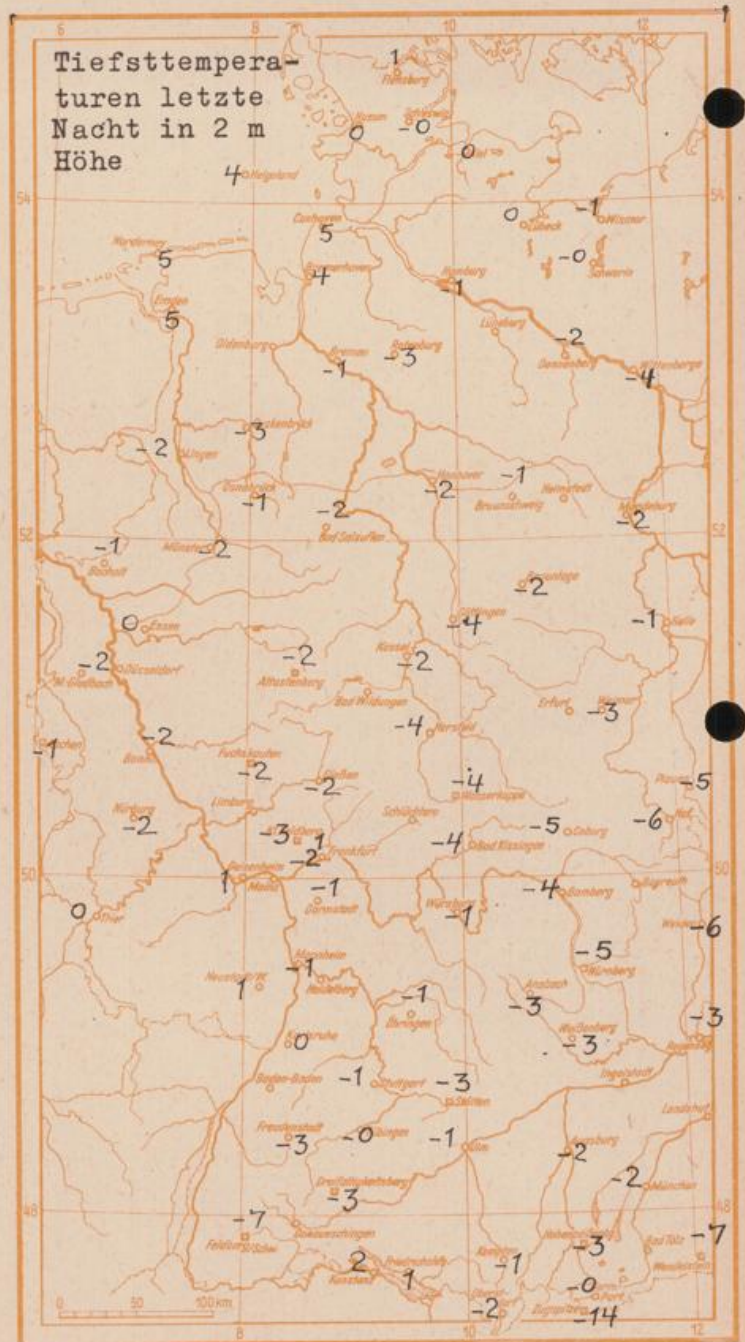

Wettermeldungen von heute morgen 7h

Station	Höhe NN	Wetter	Wind km/h	7 Uhr	Temperatur, °C			Niederschlag in 24 Std. mm	Schneehöhe cm
					höchste gestern	Tiefwert der Nacht in 2m Höhe	am Boden		
Frankfurt-Stadt	103	wolkenlos	NNE 9	1	12	1	-1	-	-
Flughafen Rhein-Main	110	wolkenlos	ENE 7	-1	10	-2	-7	-	-
Darmstadt-Bismarckturm	265	wolkenlos	ENE 20	-1	10	-1	-3	-	-
Geisenheim	109	wolkenlos	ENE 3	4	11	1	-3	-	-
Giessen	185	wolkenlos	NNW 7	-2	9	-2	-5	-	-
Kassel	198	wolkenlos	still	-1	9	-2	-5	-	-
Bad Hersfeld	216	wolkenlos	still	-3	9	-4	-6	-	-
Mannheim	97	wolkenlos	NE 9	-0.5	12	-1	-3	-	-
Neustadt/Weinstr.	140	wolkenlos	still	2	11	1	-2	-	-
Trier	265	wolkenlos	NNE 18	0	10	0	-1	-	-
Koblenz	97	wolkenlos	S 9	-0.5	11	-1	x	-	-
Weinbiet über Neustadt	553	wolkenlos	ENE 23	-1	7	-2	-4	-	-
Nürnberg	611	wolkenlos	NE 13	-1	6	-2	-3	-	-
Kleiner Feldberg Ts.	807	heiter	E 32	-1	4	-3	-4	-	-
Wasserkuppe Rhön	921	heiter	NE 18	-2	2	-4	-6	-	-

Luftdruck 7h	Höhe	mm	auf Meereshöhe umgerechnet mb	
Frankfurt/M.	109	753.0	763.3	1017.6
Giessen	193	745.3	763.7	1018.1
Trier	273	737.2	762.8	1017.0

Erdbodentemperaturen Frankfurt/M. 7 Uhr

10 cm Tiefe	4.8 °C	-	20 cm Tiefe	6.0 °C	
50 cm Tiefe	10.2 °C	-	100 cm Tiefe	9.5 °C	
Temperaturtagesmittel in Frankfurt/M. gestern				6.4 °C	
Mittelwert d. Jahre 1851-1930				8.8 °C	
Sonnenscheindauer gestern in Frankfurt/M.				12.8 Std.	
in Giessen		12.9 Std.	in Kassel		11.5 Std.
auf dem Kleinen Feldberg Ts.				11.9 Std.	

Messungen in der freien Atmosphäre

Auskünfte und Beratungen durch das Wetteramt in Frankfurt (Feldbergstr. 47, Telefon 772044), Wetteramt Neustadt/Weinstraße (Maximilianstr. 20, Telefon 2061, 2706), durch Vermittlung der Dienststellen Darmstadt-Bismarckturm (Telefon 4720), Geisenheim (Telefon Rüdelsheim 9372, Giessen (Telefon 2119), Kassel (Telefon 15452), Bad Hersfeld (Telefon 388).