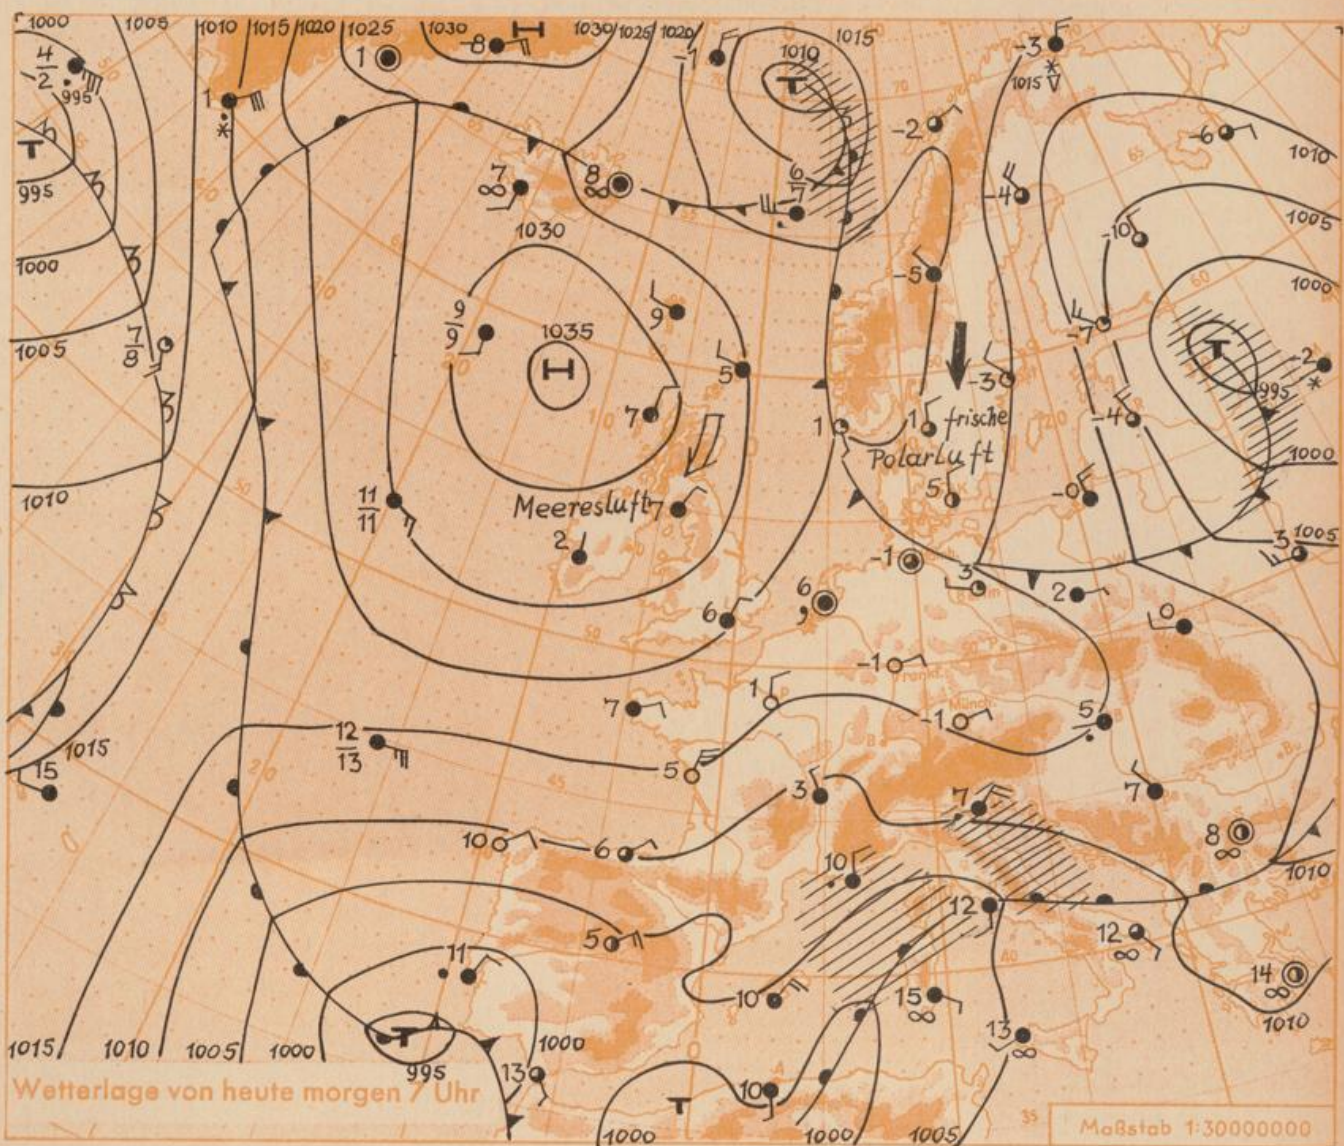

Jahrgang 1957 Dienstag, den 9. April 1957 12 Uhr

Nummer 99

Erläuterungen

- Wolkenlos
- ☉ heiter
- ☁ 1/5 bedeckt
- ☁ wolzig
- ☁ bedeckt
- ☁ Dunst
- ☁ Nebel
- ☁ Niesel
- ☁ Regen
- ☁ Schneefall
- ☁ Schauer
- ☁ Graupeln
- ☁ Hagel
- ☁ Gewitter
- ☁ Niederschlagsgebiet

- 11 ● Lufttemperatur
- 13 ● Wasser-temp.

- Windgeschwindigkeit
- | Symbol | m/sec | km/h |
|--------|-------|-------|
| ○ | 1 | 1-5 |
| ○ | 2,5 | 6-13 |
| ○ | 5 | 14-22 |
| ○ | 7,5 | 23-31 |
| ○ | 10 | 32-40 |
| ○ | 22,5 | 77-85 |
| ○ | 25 | 86-94 |
- 1,8 km/h ≈ 1 Knoten

Wetterlage von heute morgen 7 Uhr

Maßstab 1:30000000

Das Hochdruckgebiet bei den Britischen Inseln blieb für die Zirkulation im mittel- und nordwesteuropäischen Raume maßgebend. Das Tief über Finnland wanderte südostwärts. An seinen Fronten liess die Wetterwirksamkeit jedoch unter dem Einfluss des hohen Druckes nach, so dass die Bewölkung weitgehend zerfiel. In klarer Nacht kam es daher zu verbreiteten Nachtfrost, wobei an der Bergstrasse Luftminima von -1, in Hersfeld von -4 Grad erreicht wurden (s. Karte a.d. Rückseite).