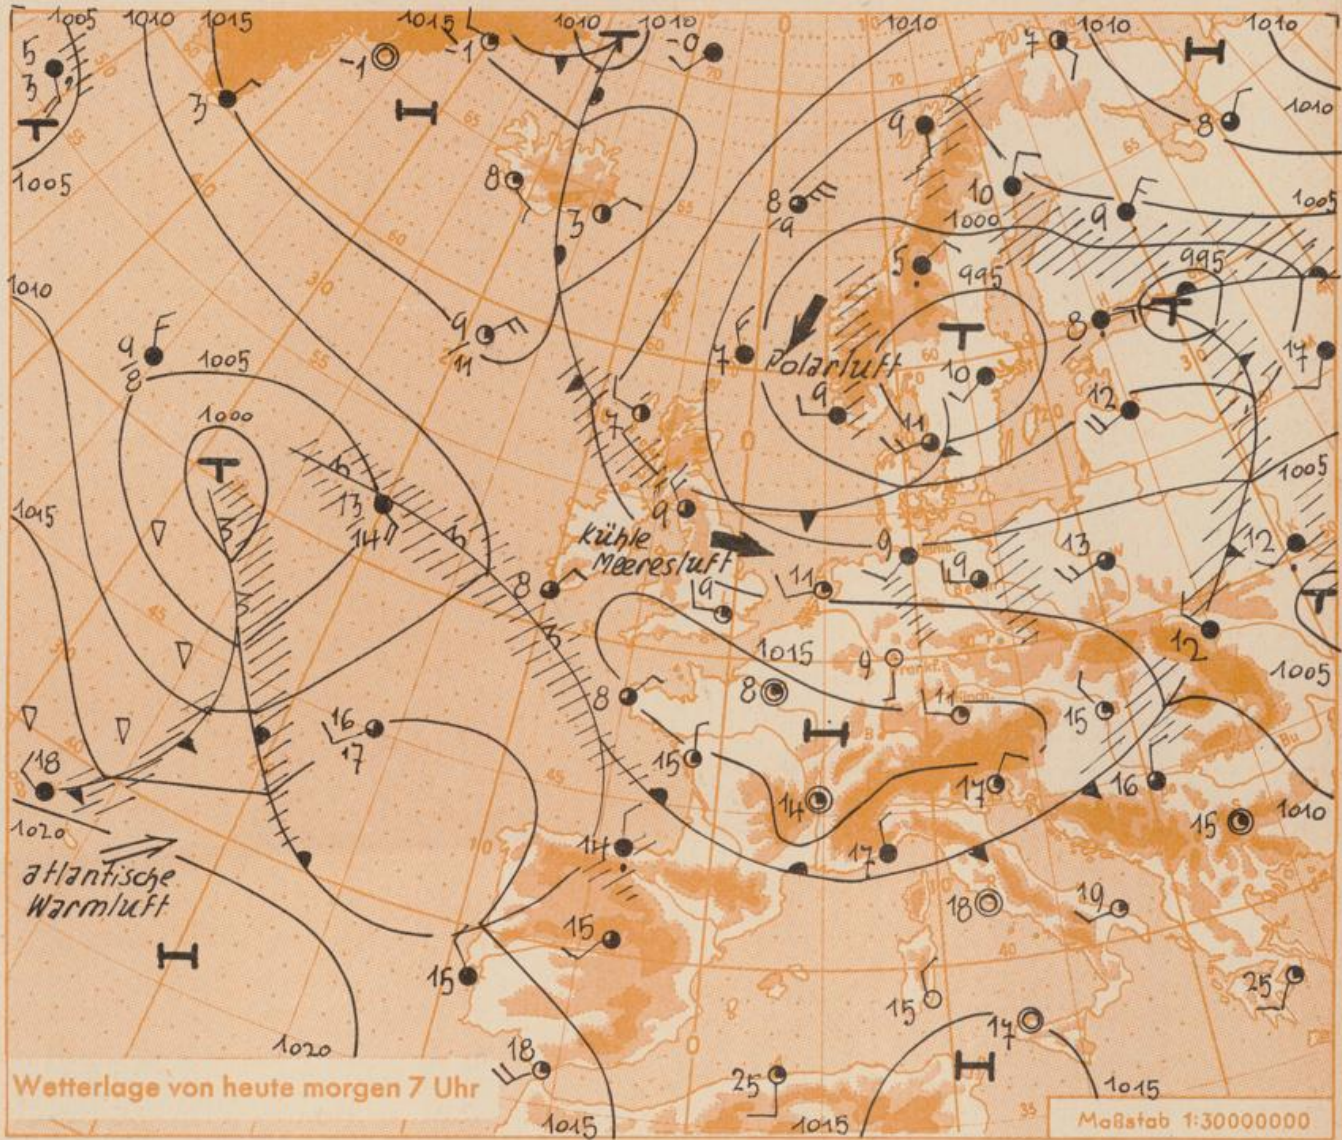

Jahrgang 1957

Donnerstag, den 6. Juni 1957 12 Uhr Nummer 157

Erläuterungen

- Wolkenlos
  - heiter
  - 1/2 bedeckt
  - wolkig
  - bedeckt
  - ∞ Dunst
  - ≡ Nebel
  - Niesel
  - Regen
  - \* Schneefall
  - ▽ Schauer
  - △ Graupeln
  - ▲ Hagel
  - ⚡ Gewitter
  - ▨ Niederschlagsgebiet
  - 11 ● Lufttemperatur
  - 13 ● Wassertemp.
- | Windgeschwindigkeit |                         |       |
|---------------------|-------------------------|-------|
| Symbol              | m/sec                   | km/h  |
| ○                   | still oder sehr schwach | um 1  |
| ○                   | um 1                    | 1-5   |
| ○                   | 2,5                     | 6-13  |
| ○                   | 5                       | 14-22 |
| ○                   | 7,5                     | 23-31 |
| ○                   | 10                      | 32-40 |
| ○                   | 22,5                    | 77-85 |
| ○                   | 25                      | 86-94 |
| ○                   | usw.                    |       |
- 1,8 km/h ≈ 1 Knoten
- Fronten mit  
erwärmung Abkühlung  
(Warmfront) (Kaltfront)
- ▲ nur in der Höhe
  - ▲ Okklusion
  - ▲ Konvergenzlinie
  - Warme Luftströmung
  - ← Kalte Luftströmung
- Die Linien verbinden  
Orte mit gleichem, auf  
Meereshöhe umgerechneten  
Luftdruck in Millibar.
- 1000 mb ≈ 750 mm