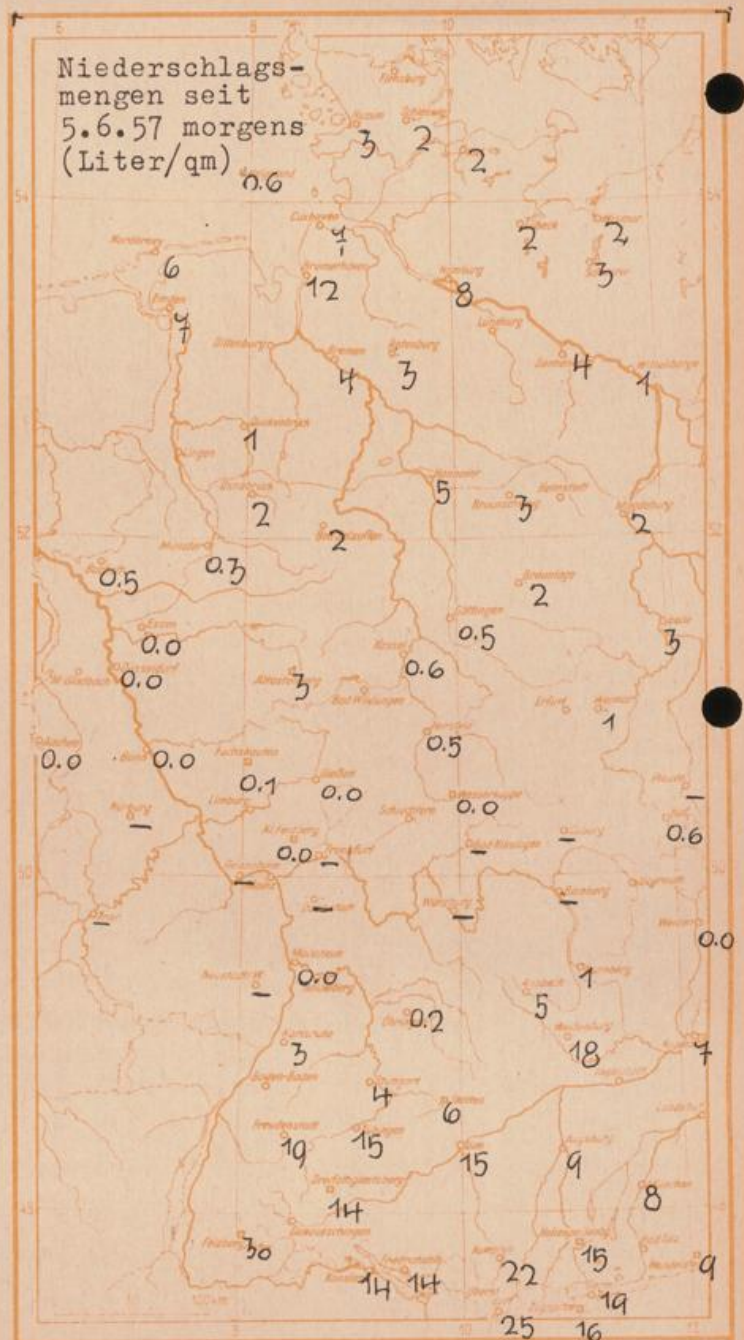

Wettermeldungen von heute morgen 7h

Station	Höhe NN	Wetter	Wind km/h	Temperatur. °C			Niederschlag in 24 Std., mm	Schneehöhe cm
				7 Uhr	höchste gestern	Tiefwert der Nacht in 2m Höhe | am Boden		
Frankfurt-Stadt	103	wolkenlos	SW 4	9	21	8 | 6	-	-
Flughafen Rhein-Main	110	wolkenlos	S 8	9	21	5 | -0.5	-	-
Darmstadt-Bismarckturm	265	wolkenlos	SW 16	8	21	7 | 4	-	-
Geisenheim	109	heiter	SSW 6	11	21	5 | 3	-	-
Giessen	185	heiter	SSW 5	8	18	6 | 4	0.0	-
Kassel	198	heiter	S 5	7	18	6 | 4	0.6	-
Bad Hersfeld	216	heiter	S 8	7	19	3 | 1	0.5	-
Mannheim	97	heiter	SSE 4	10	21	7 | 4	0.0	-
Neustadt/Weinstr.	140	heiter	still	9	22	7 | 5	-	-
Trier	265	heiter	still	7	19	6 | 4	-	-
Koblenz	97	heiter	S 4	9	19	7 | x	-	-
Weinbiet über Neustadt	553	heiter	still	7	20	5 | 1	-	-
Nürburg	611	heiter	SW 12	5	10	4 | 3	-	-
Kleiner Feldberg Ts.	807	wolkenlos	NW 22	5	14	2 | 1	0.0	-
Wasserkuppe Rhön	921	i. Wolken	SW 14	3	13	2 | 2	0.0	-

Luftdruck 7h	Höhe	mm	auf Meereshöhe umgerechnet mm	mb
Frankfurt/M.	109	750.9	760.9	1014.4
Giessen	193	742.3	759.9	1013.1
Trier	273	736.5	761.4	1015.1

Erdbodentemperaturen Frankfurt/M. 7 Uhr

10 cm Tiefe	16.0 °C	-	20 cm Tiefe	16.6 °C
50 cm Tiefe	19.0 °C	-	100 cm Tiefe	15.6 °C
Temperaturtagesmittel in Frankfurt/M. gestern				15.4 °C
Mittelwert d. Jahre 1851-1930				" 17.4 °C
Sonnenscheindauer gestern in Frankfurt/M.				12.4 Std.
in Giessen	8.1 Std.	-	in Kassel	8.7 Std.
auf dem Kleinen Feldberg Ts.				11.6 Std.