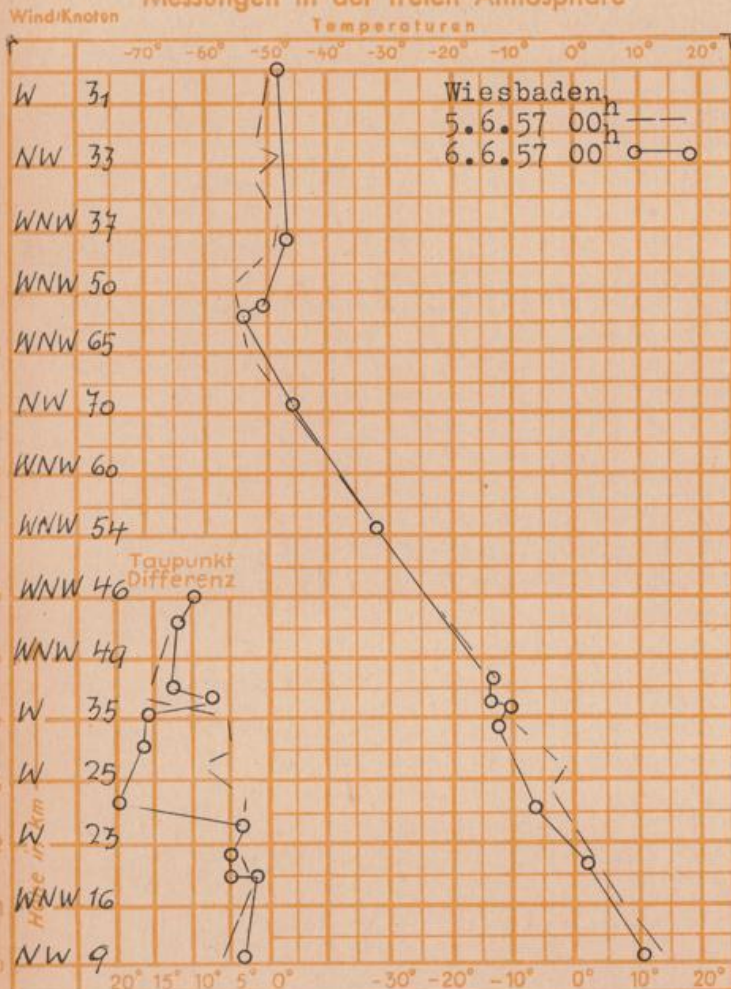

Messungen in der freien Atmosphäre

Auskünfte und Beratungen durch das Wetteramt in Frankfurt (Feldbergstr. 47, Telefon 772044), Wetteramt Neustadt/Weinstr. (Maximilianstr. 20, Telefon 2061, 2706), durch Vermittlung der Dienststellen Darmstadt-Bismarckturm (Telefon 4720), Geisenheim (Telefon Rudesheim 9372, Giessen (Telefon 2119), Kassel (Telefon 15452), Bad Hersfeld (Telefon 388).