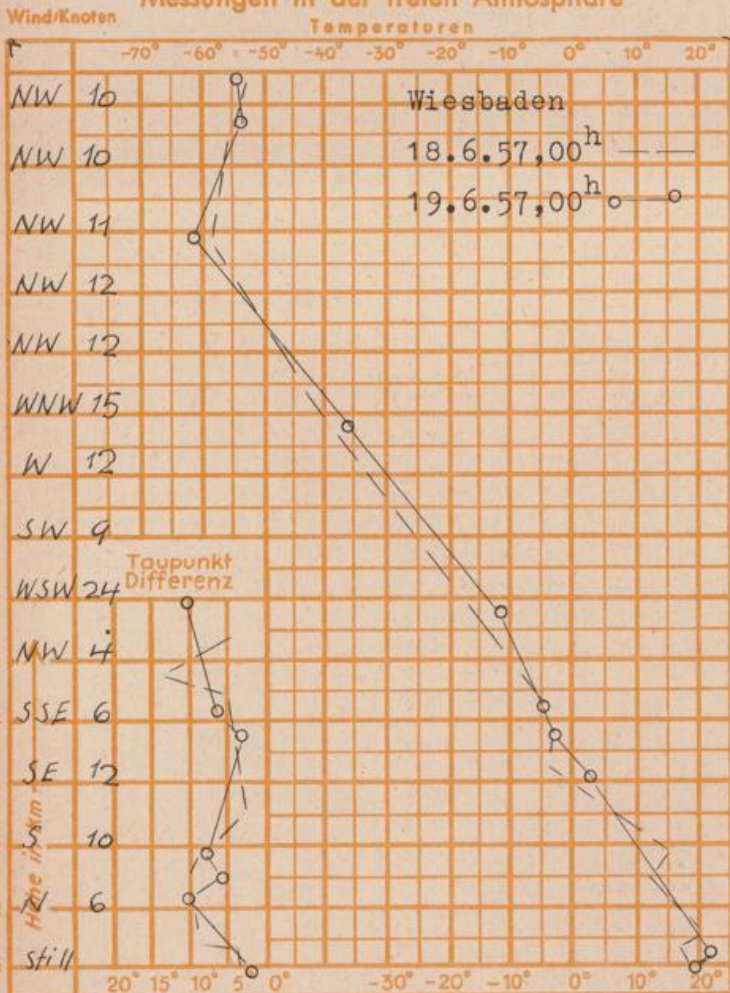

Wettermeldungen von heute morgen 7h

Station	Höhe NN	Wetter	Wind km/h	7 Uhr	Temperatur, °C			Niederschlag in 24 Stdn. mm	Schneehöhe cm
					höchste gestern	Tiefstwert der Nacht in 2m Höhe	am Boden		
Frankfurt-Stadt	103	heiter	SW 2	18	30	17	16	.	.
Flughafen Rhein-Main	110	wolzig	SSW 8	17	29	14	12	.	.
Darmstadt-Bismarckturm	265	wolzig	SW 18	18	28	18	14	.	.
Geisenheim	109	heiter	still	21	29	15	14	.	.
Giessen	185	heiter	S 2	16	31	15	13	0.1	.
Kassel	198	wolzig	SSE 4	18	32	15	13	.	.
Bad Hersfeld	216	wolzig	SW 5	16	31	14	13	.	.
Mannheim	97	wolzig	SSE 5	18	27	18	15	.	.
Neustadt/Weinstr.	140	wolzig	W 4	20	28	18	17	.	.
Trier	265	wolzig	still	16	29	16	15	3	.
Koblenz	97	heiter	W 4	18	30	16	-	.	.
Weinbiet über Neustadt	553	wolzig	W 27	16	26	15	14	.	.
Nürnberg	611	wolzig	WSW 9	17	26	16	14	8	.
Kleiner Feldberg Ts.	807	heiter	NW 8	16	23	15	11	7	.
Wasserkuppe Rhön	921	wolzig	WSW 11	16	24	14	12	.	.

Luftdruck 7h	Höhe	mm	auf Meereshöhe umgerechnet	
			mm	mb
Frankfurt/M.	109	750.2	759.9	1013.1
Giessen	193	742.5	759.6	1012.7
Trier	273	736.4	760.5	1013.9

Erdbodentemperaturen Frankfurt/M. 7 Uhr			
10 cm Tiefe	22.8 °C	-	20 cm Tiefe 23.4 °C
50 cm Tiefe	22.8 °C	-	100 cm Tiefe 17.8 °C
Temperaturtagesmittel in Frankfurt/M. gestern		23.3 °C	
Mittelwert d. Jahre 1851-1930		" 17.1 °C	
Sonnenscheindauer gestern in Frankfurt/M.		12.0 Std.	
in Giessen	10.0 Std.	-	in Kassel 14.0 Std.
auf dem Kleinen Feldberg Ts.		12.2 Std.	

Messungen in der freien Atmosphäre

Auskünfte und Beratungen durch das Wetteramt in Frankfurt (Feldbergstr. 47, Telefon 772044), Wetteramt Neustadt/Weinstraße (Maximilianstr. 20, Telefon 2061, 2706), durch Vermittlung der Dienststellen Darmstadt-Bismarckturm (Telefon 4720), Geisenheim (Telefon Rüdeshelm 9372, Giessen (Telefon 2119), Kassel (Telefon 15452), Bad Hersfeld (Telefon 388).