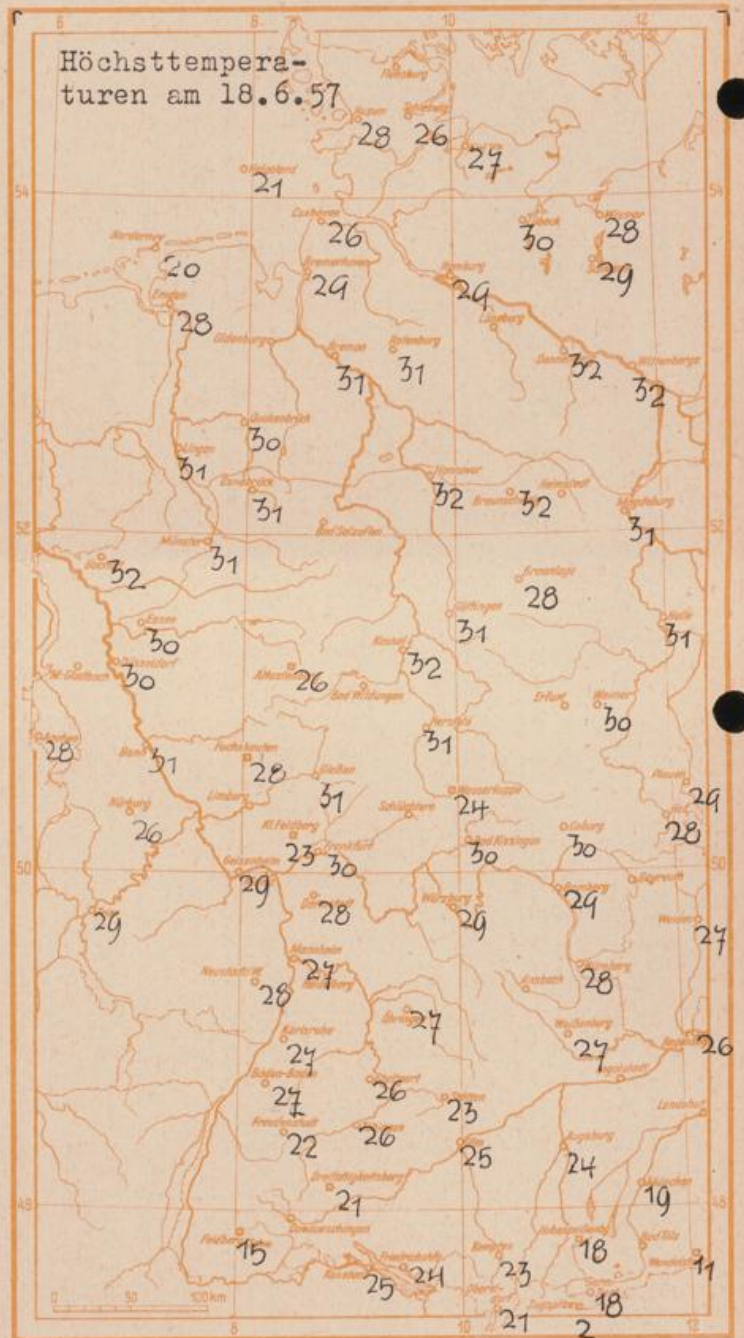

Wettermeldungen von heute morgen 7h

Station	Höhe NN	Wetter	Wind km/h	7 Uhr	Temperatur, °C			Niederschlag in 24 Stdn. mm	Schneehöhe cm
					höchste gestern	Tiefstwert der Nacht in 2m Höhe	am Boden		
Frankfurt-Stadt	103	heiter	SW 2	18	30	17	16	.	.
Flughafen Rhein-Main	110	wolzig	SSW 8	17	29	14	12	.	.
Darmstadt-Bismarckturm	265	wolzig	SW 18	18	28	18	14	.	.
Geisenheim	109	heiter	still	21	29	15	14	.	.
Giessen	185	heiter	S 2	16	31	15	13	0.1	.
Kassel	198	wolzig	SSE 4	18	32	15	13	.	.
Bad Hersfeld	216	wolzig	SW 5	16	31	14	13	.	.
Mannheim	97	wolzig	SSE 5	18	27	18	15	.	.
Neustadt/Weinstr.	140	wolzig	W 4	20	28	18	17	.	.
Trier	265	wolzig	still	16	29	16	15	3	.
Koblenz	97	heiter	W 4	18	30	16	-	.	.
Weinbiet über Neustadt	553	wolzig	W 27	16	26	15	14	.	.
Nürnberg	611	wolzig	WSW 9	17	26	16	14	8	.
Kleiner Feldberg Ts.	807	heiter	NW 8	16	23	15	11	7	.
Wasserkuppe Rhön	921	wolzig	WSW 11	16	24	14	12	.	.

Luftdruck 7h	Höhe	mm	auf Meereshöhe umgerechnet	
			mm	mb
Frankfurt/M.	109	750.2	759.9	1013.1
Giessen	193	742.5	759.6	1012.7
Trier	273	736.4	760.5	1013.9

Erdbodentemperaturen Frankfurt/M. 7 Uhr			
10 cm Tiefe	22.8 °C	-	20 cm Tiefe 23.4 °C
50 cm Tiefe	22.8 °C	-	100 cm Tiefe 17.8 °C
Temperaturtagesmittel in Frankfurt/M. gestern		23.3 °C	
Mittelwert d. Jahre 1851-1930		" 17.1 °C	
Sonnenscheindauer gestern in Frankfurt/M.		12.0 Std.	
in Giessen	10.0 Std.	-	in Kassel 14.0 Std.
auf dem Kleinen Feldberg Ts.		12.2 Std.	

Messungen in der freien Atmosphäre

Auskünfte und Beratungen durch das Wetteramt in Frankfurt (Feldbergstr. 47, Telefon 772044), Wetteramt Neustadt/Weinstraße (Maximilianstr. 20, Telefon 2061, 2706), durch Vermittlung der Dienststellen Darmstadt-Bismarckturm (Telefon 4720), Geisenheim (Telefon Rüdeshelm 9372, Giessen (Telefon 2119), Kassel (Telefon 15452), Bad Hersfeld (Telefon 388).