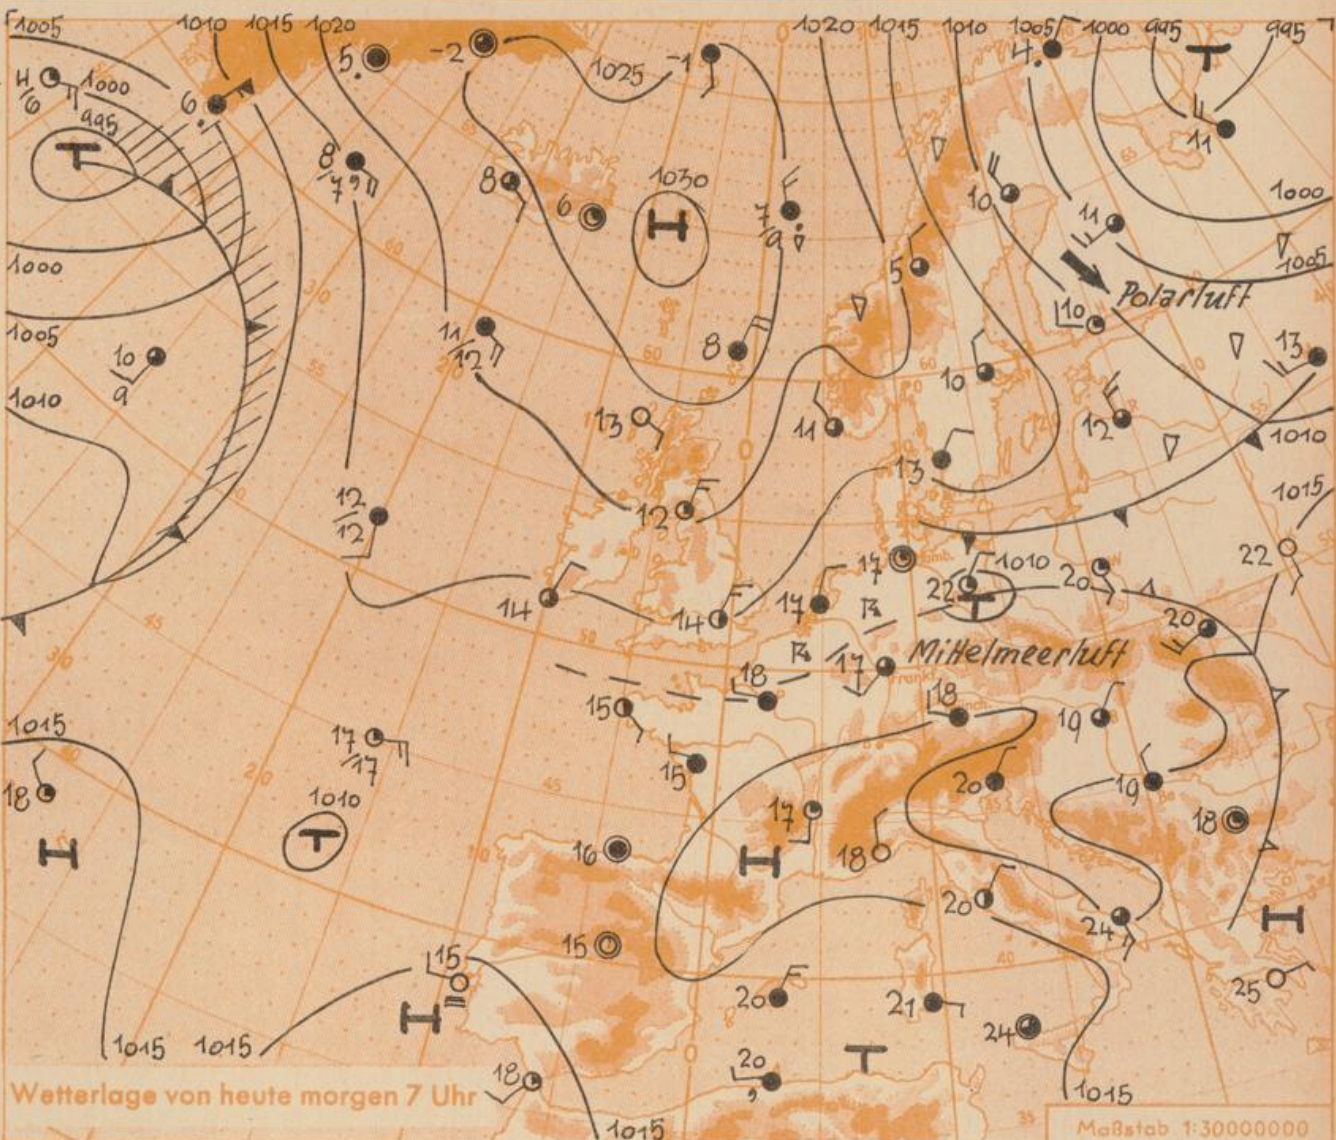

Jahrgang 1957

M i t t w o c h , den 19.6.1957 12 Uhr

Nummer 170

**Erläuterungen**

- Wolkenlos
- ☉ heiter
- ☁ 1/3 bedeckt
- ☁ wolzig
- ☁ bedeckt
- ☁ Dunst
- ☁ Nebel
- ☁ Niesel
- ☁ Regen
- ☁ Schneefall
- ☁ Schauer
- ☁ Graupeln
- ☁ Hagel
- ☁ Gewitter
- ☁ Niederschlagsgebiet
- 11 ● Lufttemp.
- 13 ● Wassertemp.

Wetterlage von heute morgen 7 Uhr

Maßstab 1:30000000

Die Luftdruckverteilung ist über dem Festland gegenüber gestern praktisch dieselbe geblieben. Lediglich über Mitteldeutschland bildete sich mit dem Vordringen höherkalter Luft eine Tiefdruckrinne, wobei die Gewitterzone, die seither nur in Süddeutschland wirksam war, sich bis zum Nordrand der Mittelgebirge ausdehnen konnte. Dieses Störungsgebiet wird nicht mehr weiter nach Norden vordringen können, da von Skandinavien kältere Luft südwärts vorstößt. Die damit eintretende Stabilisierung dürfte von Nord nach Süd fortschreitend eine allmähliche Abschwächung der Gewitterneigung herbeiführen.