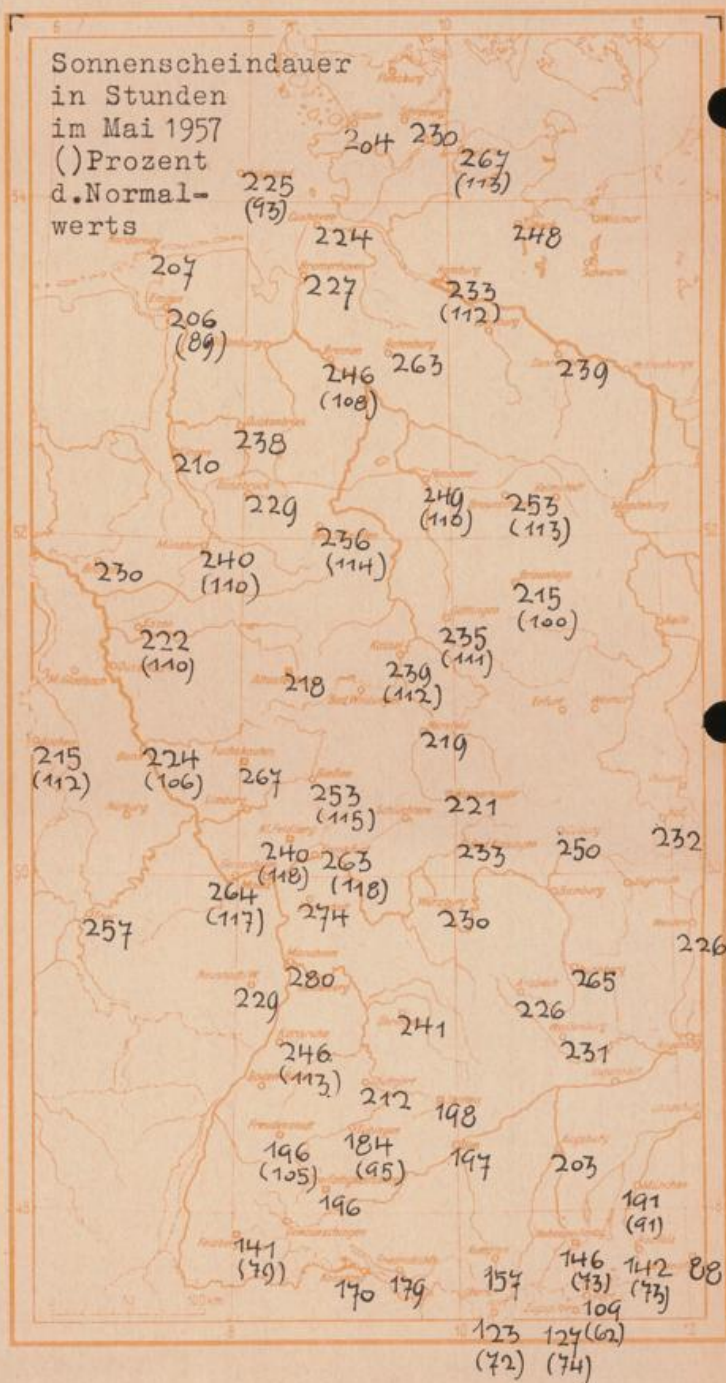

Jahrgang 1957

Donnerstag, den 20.6.1957 12 Uhr

Nummer 171

Das umfangreiche nordwesteuropäische Hochdruckgebiet ändert seine Lage in den nächsten Tagen nur wenig. Die auf seiner Ostflanke nach Süden strömende Polarluft gelangt über dem nördlichen Mitteleuropa unter antizyklonalen Einfluß. Über Süddeutschland werden die labil geschichteten Luftmassen noch nicht weggeräumt.

S.

Sonnenaufgang am 21.6.57 in Frankfurt/Main 0415 Uhr, Untergang 2038 Uhr MEZ
Mondaufgang am 21.6. (1 Tag nach letzt.Vrtl.) 0018 Uhr, Untergang 1344 Uhr MEZ

Wettermeldungen von heute morgen 7h

Station	Höhe NN	Wetter	Wind km/h	7 Uhr	Temperatur, °C			Niederschlag in 24 Stdn. mm	Schneehöhe cm
					höchste gestern	Tiefwert der Nacht in 2m Höhe am Boden			
Frankfurt-Stadt	103	heiter	still	17	28	15	14	2	.
Flughafen Rhein-Main	110	Nebel	still	16	28	14	13	2	.
Darmstadt-Bismarckturm	265	Nebel	NNE 4	17	29	17	14	.	.
Geisenheim	109	wolkig	NNW 13	17	29	17	15	9	.
Giessen	185	heiter	NNW 10	15	28	14	14	32	.
Kassel	198	bedeckt	NNW 14	13	26	13	13	3	.
Bad Hersfeld	216	bedeckt	N 20	15	27	14	12	0.0	.
Mannheim	97	Nebel	still	17	28	16	13	2	.
Neustadt/Weinstr.	140	wolkig	still	17	27	16	15	3	.
Trier	265	Nebel	NNE 4	15	27	15	14	1	.
Koblenz	97	bedeckt	NNW 10	15	28	15	-	6	.
Weinbiet über Neustadt	553	bedeckt	still	16	26	16	11	3	.
Nürnberg	611	Nebel	NNW 32	10	22	10	10	3	.
Kleiner Feldberg Ts.	807	heiter	NNW 29	15	21	13	10	16	.
Wasserkuppe Rhön	921	heiter	NNE 18	14	21	13	10	2	.

Luftdruck 7h	Höhe	mm	auf Meereshöhe umgerechnet mb	
Frankfurt/M.	103	752.4	762.1	1016.1
Giessen	193	744.9	762.1	1016.1
Trier	273	738.7	762.9	1017.1

Erdbodentemperaturen Frankfurt/M. 7 Uhr					
10 cm Tiefe	19.8 °C	-	20 cm Tiefe	20.4 °C	
50 cm Tiefe	22.0 °C	-	100 cm Tiefe	18.2 °C	
Temperaturtagesmittel in Frankfurt/M. gestern				19.6 °C	
Mittelwert d. Jahre 1851-1930				" 17.4 °C	
Sonnenscheindauer gestern in Frankfurt/M.				5.6 Std.	
in Giessen		5.6 Std.	in Kassel		3.2 Std.
auf dem Kleinen Feldberg Ts.					5.2 Std.