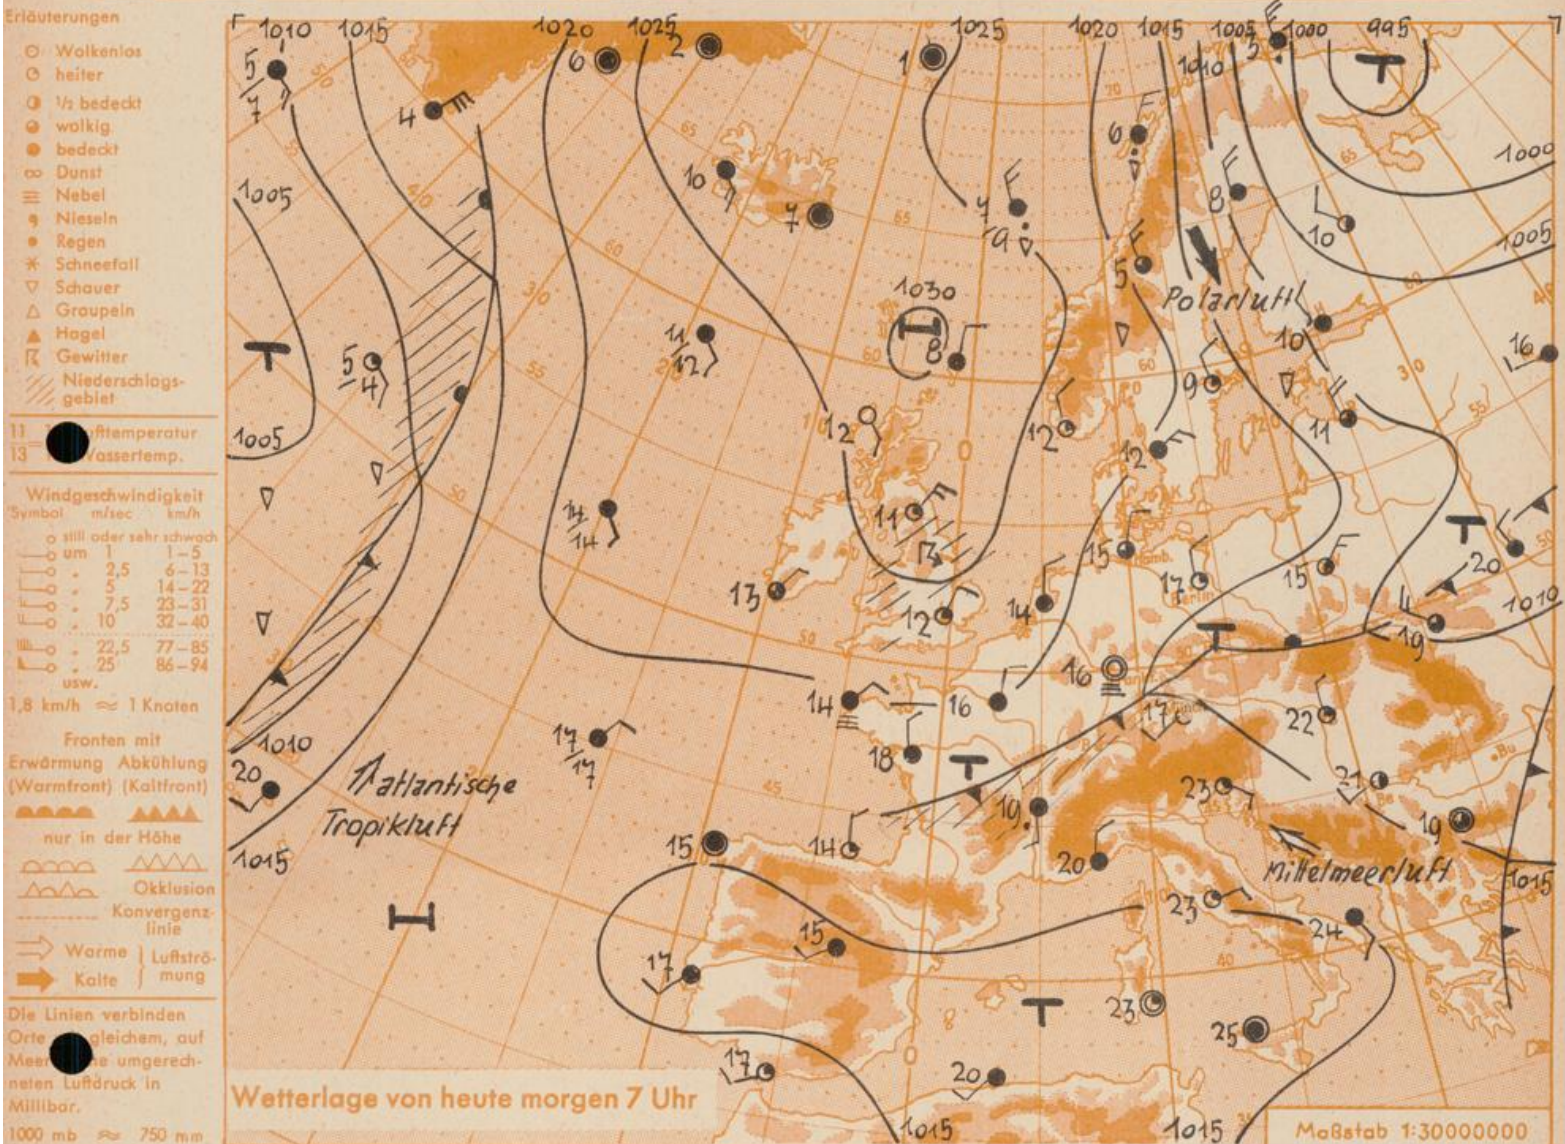

Jahrgang 1957

Donnerstag, den 20.6.1957 12 Uhr

Nummer 171

Das umfangreiche nordwesteuropäische Hochdruckgebiet ändert seine Lage in den nächsten Tagen nur wenig. Die auf seiner Ostflanke nach Süden strömende Polarluft gelangt über dem nördlichen Mitteleuropa unter antizyklonalen Einfluß. Über Süddeutschland werden die labil geschichteten Luftmassen noch nicht weggeräumt.