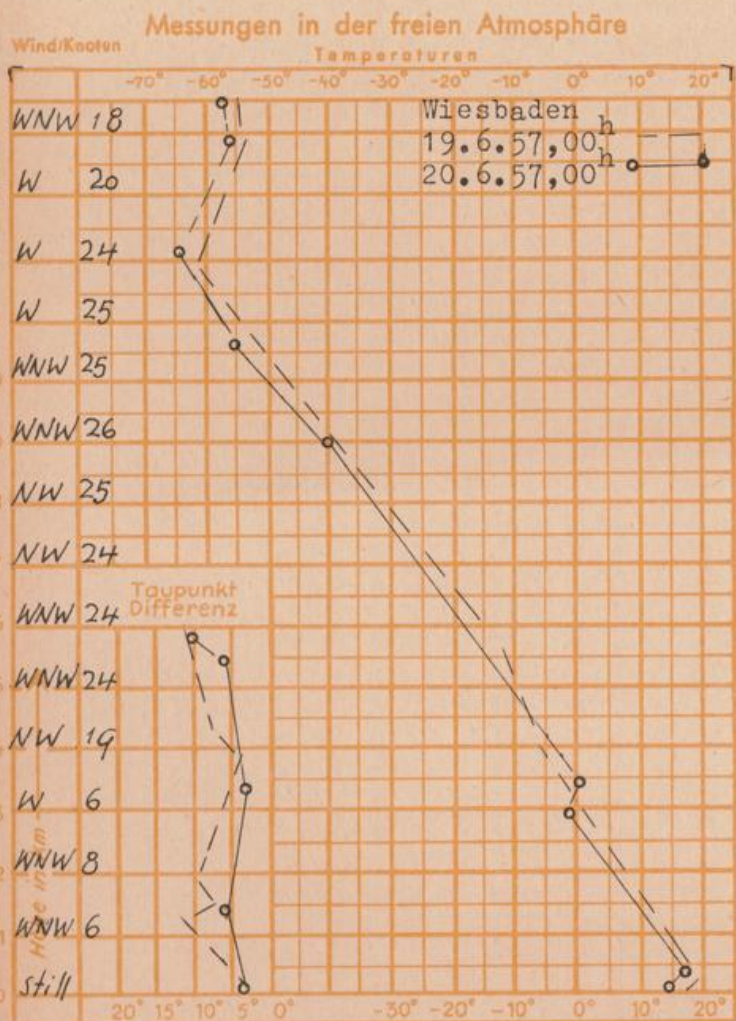

Jahrgang 1957

Donnerstag, den 20.6.1957 12 Uhr

Nummer 171

Das umfangreiche nordwesteuropäische Hochdruckgebiet ändert seine Lage in den nächsten Tagen nur wenig. Die auf seiner Ostflanke nach Süden strömende Polarluft gelangt über dem nördlichen Mitteleuropa unter antizyklonalen Einfluß. Über Süddeutschland werden die labil geschichteten Luftmassen noch nicht weggeräumt.

S.

Sonnenaufgang am 21.6.57 in Frankfurt/Main 0415 Uhr, Untergang 2038 Uhr MEZ
Mondaufgang am 21.6. (1 Tag nach letzt.Vrtl.) 0018 Uhr, Untergang 1344 Uhr MEZ

Wettermeldungen von heute morgen 7h

Station	Höhe NN	Wetter	Wind km/h	7 Uhr	Temperatur, °C			Niederschlag in 24 Stdn. mm	Schneehöhe cm
					höchste gestern	Tiefwert der Nacht in 2m Höhe am Boden			
Frankfurt-Stadt	103	heiter	still	17	28	15	14	2	.
Flughafen Rhein-Main	110	Nebel	still	16	28	14	13	2	.
Darmstadt-Bismarckturm	265	Nebel	NNE 4	17	29	17	14	.	.
Geisenheim	109	wolkig	NNW 13	17	29	17	15	9	.
Giessen	185	heiter	NNW 10	15	28	14	14	32	.
Kassel	198	bedeckt	NNW 14	13	26	13	13	3	.
Bad Hersfeld	216	bedeckt	N 20	15	27	14	12	0.0	.
Mannheim	97	Nebel	still	17	28	16	13	2	.
Neustadt/Weinstr.	140	wolkig	still	17	27	16	15	3	.
Trier	265	Nebel	NNE 4	15	27	15	14	1	.
Koblenz	97	bedeckt	NNW 10	15	28	15	-	6	.
Weinbiet über Neustadt	553	bedeckt	still	16	26	16	11	3	.
Nürnberg	611	Nebel	NNW 32	10	22	10	10	3	.
Kleiner Feldberg Ts.	807	heiter	NNW 29	15	21	13	10	16	.
Wasserkuppe Rhön	921	heiter	NNE 18	14	21	13	10	2	.

Luftdruck 7h	Höhe	mm	auf Meereshöhe umgerechnet mb	
Frankfurt/M.	103	752.4	762.1	1016.1
Giessen	193	744.9	762.1	1016.1
Trier	273	738.7	762.9	1017.1

Erdbodentemperaturen Frankfurt/M. 7 Uhr					
10 cm Tiefe	19.8 °C	-	20 cm Tiefe	20.4 °C	
50 cm Tiefe	22.0 °C	-	100 cm Tiefe	18.2 °C	
Temperaturtagesmittel in Frankfurt/M. gestern				19.6 °C	
Mittelwert d. Jahre 1851-1930				" 17.4 °C	
Sonnenscheindauer gestern in Frankfurt/M.				5.6 Std.	
in Giessen		5.6 Std.	in Kassel		3.2 Std.
auf dem Kleinen Feldberg Ts.					5.2 Std.