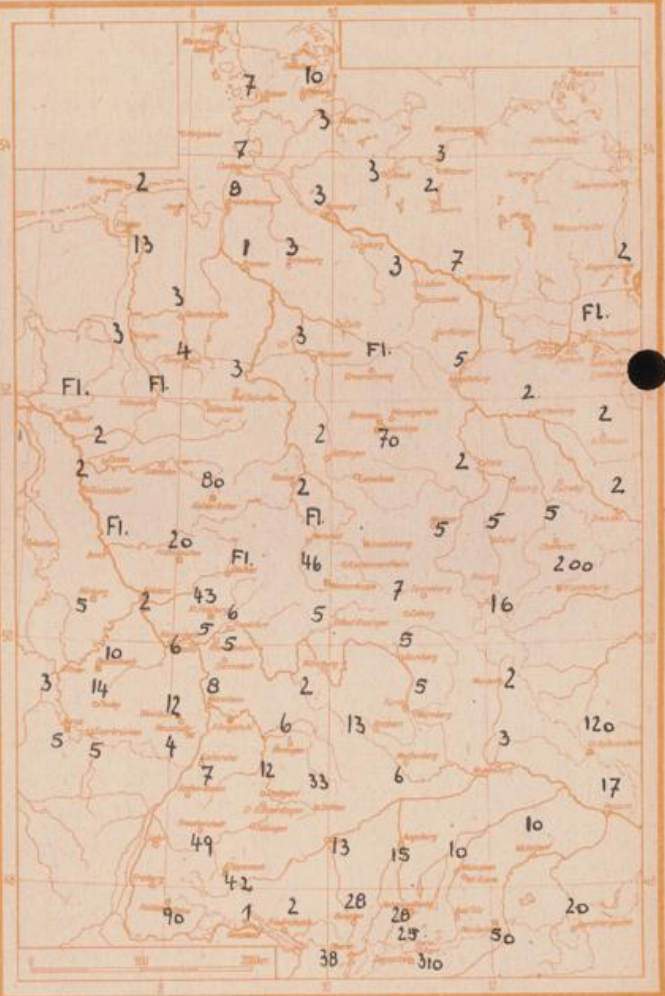

Schneehöhen in cm heute früh 7 Uhr (Fl = Schneeflecken)

Temperaturtagesmittel Frankfurt gestern: 3.2°C / Langj. Mittel: 0.5°C

Auskünfte und Beratungen durch das Wetteramt Frankfurt in Offenbach (Offenbach, Frankfurter Straße 135, Telefon 80329. Automatische Ansagen: Wettervorhersage 2974, Reise- bzw. Wintersportbericht 2978). Wetteramt Neustadt/Weinstr. (Maximilianstraße 20, Telefon 2061, 2706), durch Vermittlung der Dienststellen Darmstadt-Bismarckturm (Telefon 4720), Geisenheim (Telefon 8372), Gießen (Telefon 2119), Kassel (Telefon 15452), Bad Hersfeld (Telefon 388).