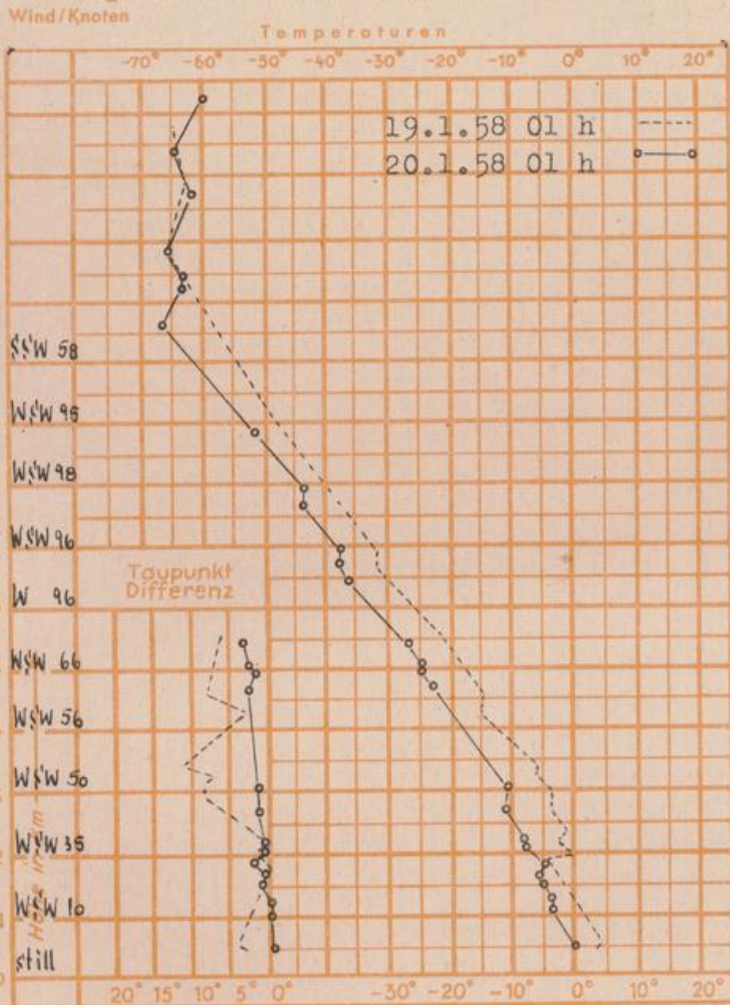

Frankfurt/Stadt 7

Luftdruck 7h	mm	auf Meereshöhe umgerechnet	
		mm	mb
Offenbach	737.6	748.0	997.2
Gießen	729.1	747.0	995.9
Trier	723.8	748.9	998.5
Frankfurt	738.8	749.0	998.5

Sonnenaufgang am 21.1.58 in Frankfurt/Main
Mondaufgang am 21.1.58 (2 Tage n.Neum.)

Erdbodentemperaturen Offenbach

10 cm Tiefe	1.2 °C	-	20 cm Tiefe	1.8 °C
50 cm Tiefe	3.5 °C	-	100 cm Tiefe	4.6 °C

0813 Uhr, Untergang 1700 Uhr MEZ
0830 Uhr, Untergang 1909 Uhr MEZ

Sonnenscheindauer gestern in Offenbach 0.0 Std.
in Gießen 0.0 Std. - in Kassel 0.0 Std.
auf dem Kleinen Feldberg Ts. 0.0 Std.
in Frankfurt 0.0 Stuttgart

Messungen in der freien Atmosphäre über Stuttgart