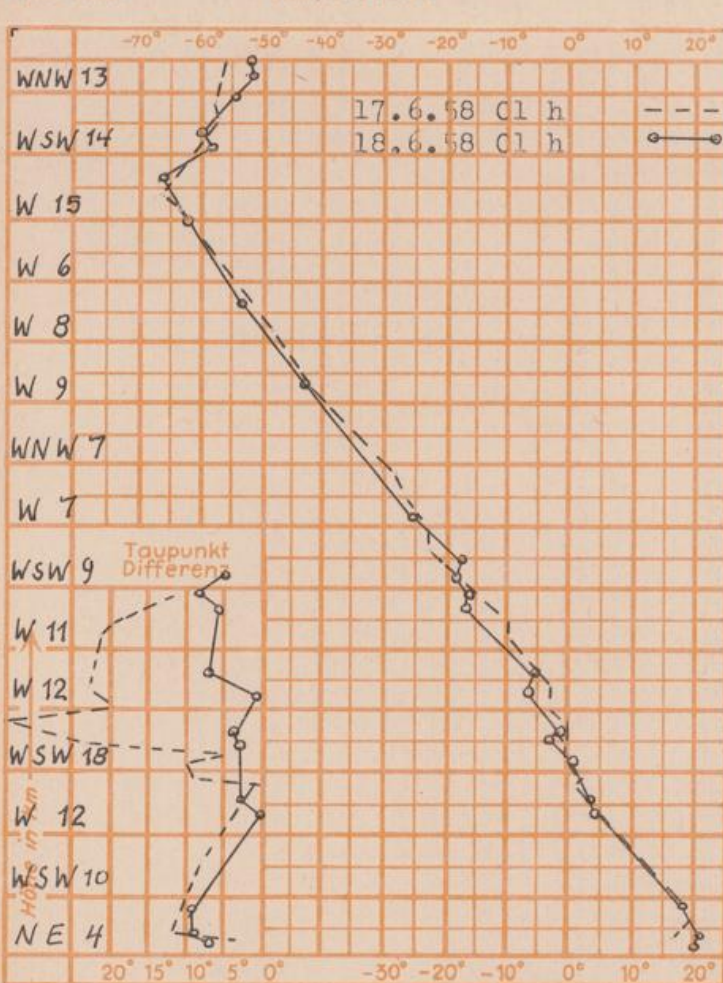

Luftdruck 7^h	Höhe	mm	auf Meereshöhe umgerechnet	
			mm	mb
Frankfurt/M.	109	753.0	762.7	1016.8
Offenbach	111	752.4	762.2	1016.2
Gießen	193	745.3	762.4	1016.4
Trier	273	739.3	763.4	1017.7

Erdbodentemperaturen	10 cm Tiefe	20 cm Tiefe	50 cm Tiefe	100 cm Tiefe
Kassel	18.5	19.8	16.7	13.7°C
Gießen	19.2	19.6	19.2	15.5°C
Offenbach	21.2	21.4	20.9	17.0°C
Darmstadt	19.8	20.4	18.7	14.1°C

Sonnenaufgang am 19.6.58 in Frankfurt/Main
Mondaufgang am 19.6.58 (2 Tage n. Neumond)

0415 Uhr, Untergang 2037 Uhr MEZ
0642 Uhr, Untergang 2152 Uhr MEZ

Langjähriges Temperaturmittel der Jahre 1851-1930 in Frankfurt/M. gestern 17.3 °C

Höchsttemperaturen am 17.6.58 in C Grad

Messungen in der freien Atmosphäre über Stuttgart

Auskünfte und Beratungen durch das Wetteramt Frankfurt in Offenbach (Offenbach, Frankfurter Straße 135, Telefon 80329). Automatische Ansagen: Wettervorhersage 2974, Reise- bzw. Straßen- und Wintersportbericht 2978). Wetteramt Trier (Mosel), Petrisberg, Telefon Trier 2727, durch Vermittlung der Dienststellen Darmstadt-Bismarckturm (Telefon 4720), Geisenheim (Telefon Rüdeshheim 9372), Gießen (Telefon 2119), Kassel (Telefon 15452), Bad Hersfeld (Telefon 222).