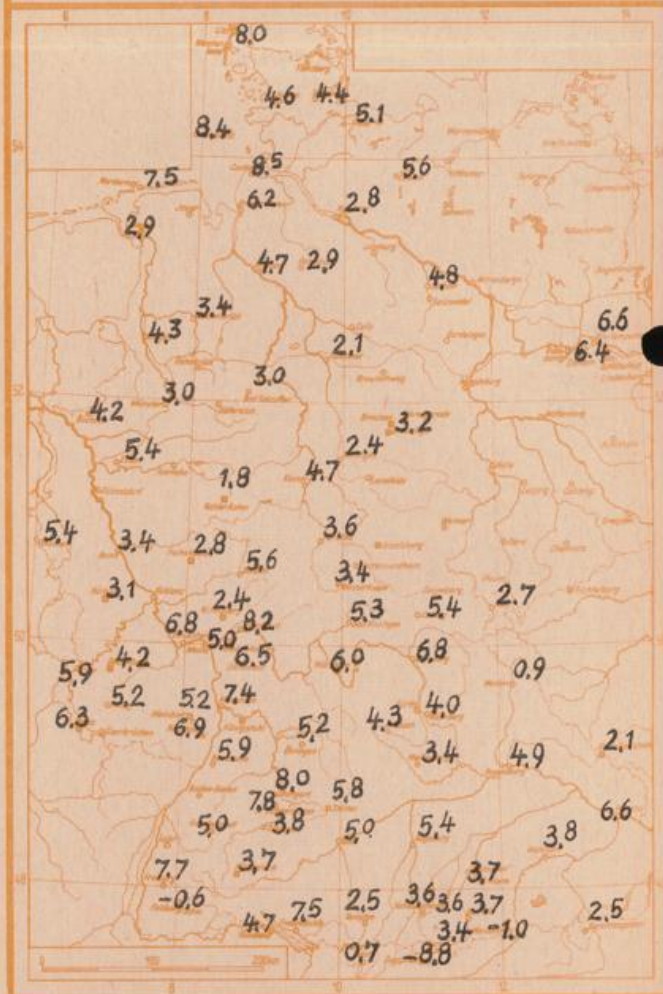

Luftdruck 7h	Höhe	mm	auf Meereshöhe umgerechnet	
			mm	mb
Frankfurt/M.	109	760.4	770.2	1026.9
Offenbach	111	759.6	769.7	1026.1
Gießen	193	751.9	769.3	1025.6
Trier	273	746.2	770.7	1027.6

Erdbodentemperaturen	10 cm Tiefe	20 cm Tiefe	50 cm Tiefe	100 cm Tiefe
Kassel	16.0	16.6	16.0	14.6 °C
Gießen	16.9	17.4	17.6	15.4 °C
Offenbach	17.0	17.6	18.3	17.2 °C
Darmstadt	16.4	16.8	17.1	15.0 °C

Sonnenaufgang am 9.7.58 in Frankfurt/Main
Mondaufgang am 9.7.58 (letztes Viertel)

0425 Uhr, Untergang 2034 Uhr MEZ
----- Uhr, Untergang 1324 Uhr MEZ

Langjähriges Temperaturmittel der Jahre 1851-1930 in Frankfurt/M. gestern 18.4 °C

Tiefste Lufttemperaturen im Monat Juni in C Grad

Messungen in der freien Atmosphäre über Stuttgart

Auskünfte und Beratungen durch das Wetteramt Frankfurt in Offenbach (Offenbach, Frankfurter Straße 135, Telefon 80329. Automatische Ansagen: Wettervorhersage 2974, Reise- bzw. Straßen- und Wintersportbericht 2978). Wetteramt Trier (Mosel), Petrisberg, Telefon Trier 2727, durch Vermittlung der Dienststellen Darmstadt-Bismarckturm (Telefon 4720), Geisenheim (Telefon 8232), Gießen (Telefon 2138), Kassel (Telefon 15452), Bad Hersfeld (Telefon 2388).