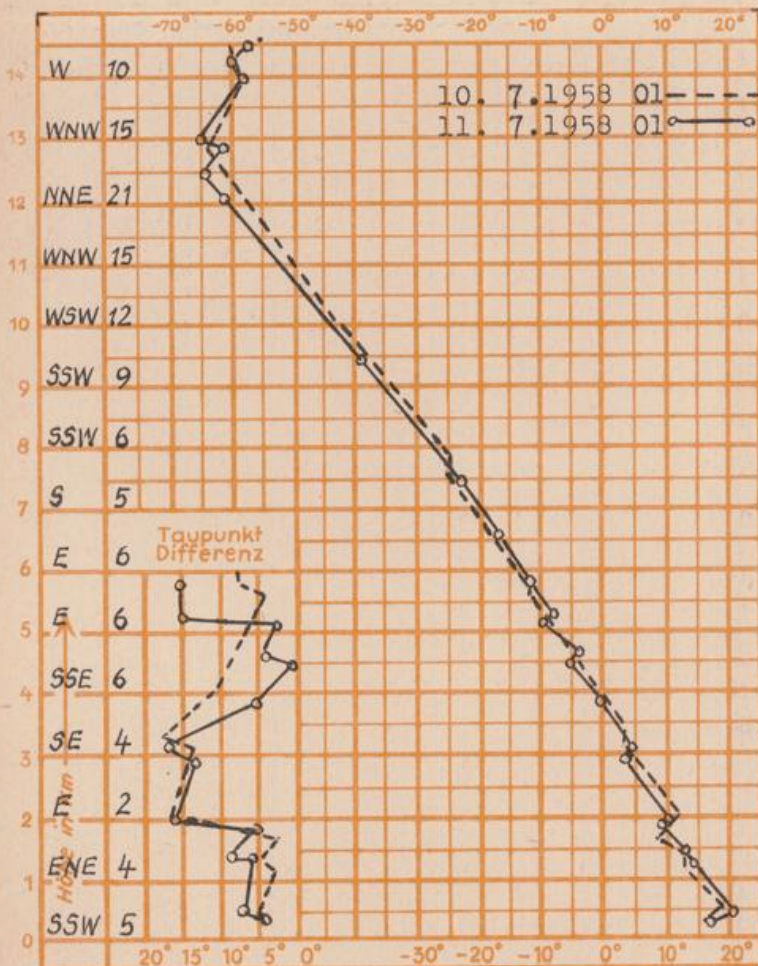

Luftdruck 7h	Höhe	mm	auf Meereshöhe umgerechnet mm	umgerechnet mb
Frankfurt/M.	109	751.1	760.7	1014.2
Offenbach	111	750.4	760.2	1013.5
Gießen	193	743.4	760.5	1013.9
Trier	273	736.7	760.7	1014.2

Erdbodentemperaturen	10 cm Tiefe	20 cm Tiefe	50 cm Tiefe	100 cm Tiefe
Kassel	17.4	18.6	16.8	14.8°C
Gießen	19.0	19.9	20.2	16.7°C
Offenbach	20.4	20.7	20.5	17.7°C
Darmstadt	18.2	18.9	18.3	15.2°C

Sonnenaufgang am 12.7.58 in Frankfurt/Main 0428 Uhr, Untergang 2032 Uhr MEZ
Mondaufgang am 12.7.58 (3 Tage n.letzt.Vtl.) 0108 Uhr, Untergang 1627 Uhr MEZ

Langjähriges Temperaturmittel der Jahre 1851-1930 in Frankfurt/M. gestern 18.8 °C

Höchsttemperaturen am 10. Juli 1958 in C Grad

Messungen in der freien Atmosphäre über Stuttgart

Auskünfte und Beratungen durch das Wetteramt Frankfurt in Offenbach (Offenbach, Frankfurter Straße 135, Telefon 80329 Automatische Ansagen: Wettervorhersage 2974, Reise- bzw. Straßen- und Wintersportbericht 2978). Wetteramt Trier (Mose/Petrisberg, Telefon Trier 2727, durch Vermittlung der Dienststellen Darmstadt-Bismarckturm (Telefon 4720), Geisenheim (Telefon 2270), Gießen (Telefon 2130), Kassel (Telefon 15450), Bad Hersfeld (Telefon 2288))