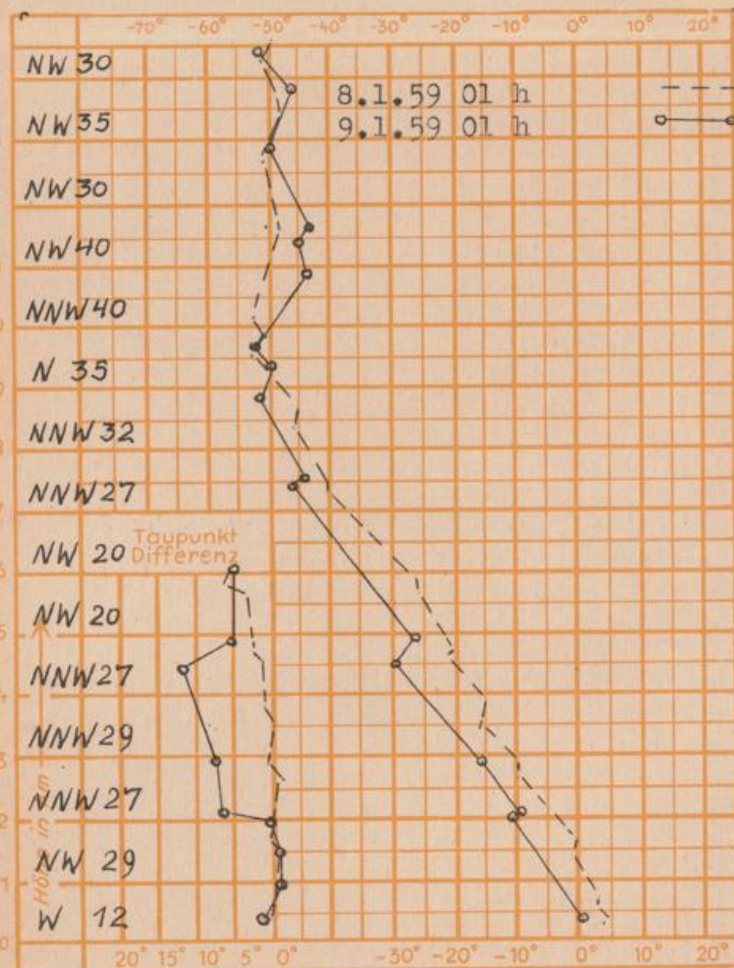

Luftdruck 7^h	Höhe	mm	auf Meereshöhe umgerechnet mm	mb
Frankfurt/M.	109	747.2	757.4	1009.7
Offenbach	111	746.4	756.8	1009.0
Gießen	193	737.8	755.8	1007.7
Trier	273	733.2	758.7	1011.5

Erdbodentemperaturen	10 cm Tiefe	20 cm Tiefe	50 cm Tiefe	100 cm Tiefe
Kassel	1.4	1.8	4.2	5.7°C
Gießen	0.2	1.1	3.1	5.0°C
Offenbach	0.8	1.5	3.9	6.0°C
Darmstadt	1.0	1.2	4.3	5.3°C

Sonnenaufgang am 10.1.59 in Frankfurt/Main
Mondaufgang am 10.1.59 (1 Tag n.Neumond)

0822 Uhr, Untergang 1643 Uhr MEZ
0841 Uhr, Untergang 1842 Uhr MEZ

Langjähriges Temperaturmittel der Jahre 1851-1930 in Frankfurt/M. gestern 0.8 °C

Tiefsttemperaturen letzte Nacht in 2 m Höhe in C Grad

Messungen in der freien Atmosphäre über Stuttgart

Auskünfte und Beratungen für Hessen durch das Wetteramt Frankfurt in Offenbach (Offenbach, Frankfurter Str. 135, Telefon 80329), außerdem durch Vermittlung der Dienststellen Darmstadt (Telefon 4720), Geisenheim (Telefon Rudesheim 9372), Gießen (Telefon 2119), Kassel (Telefon 15452), Bad Hersfeld (Telefon 2388). Für Rheinland-Pfalz: durch das Wetteramt Trier/Mosel (Telefon Trier 2727). - Automatische Ansagedienste: Wettervorhersage Rhein-Main-Gebiet (Telefon 1164), Reise- bzw.