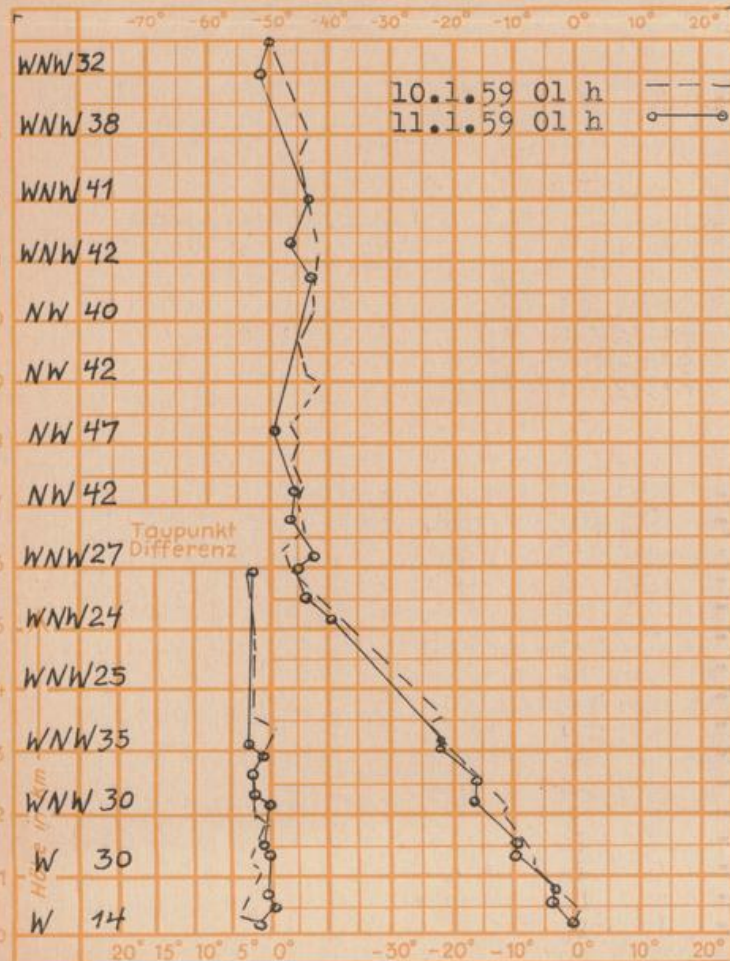

Luftdruck 7h	Höhe	mm	auf Meereshöhe umgerechnet mm	mb
Frankfurt/M.	109	745.9	756.1	1008.0
Offenbach	111	744.5	755.0	1006.6
Gießen	193	735.2	753.2	1004.2
Trier	273	732.0	757.8	1010.2

Erdbodentemperaturen	10 cm Tiefe	20 cm Tiefe	50 cm Tiefe	100 cm Tiefe
Kassel	0.5	1.1	3.7	5.5 °C
Gießen	0.3	0.9	2.6	4.6 °C
Offenbach	0.8	1.2	3.2	6.0 °C
Darmstadt	1.0	0.9	2.9	5.1 °C

Spinnenaufgang am 12.1.59 in Frankfurt/Main
Mondaufgang am 12.1.59 (3 Tage n. Neumond)

0821 Uhr, Untergang 1646 Uhr MEZ
0945 Uhr, Untergang 2059 Uhr MEZ

Langjähriges Temperaturmittel der Jahre 1851-1930 in Frankfurt/M. gestern 1.2 °C

Messungen in der freien Atmosphäre über Stuttgart
Wind/Knoten   Temperaturen

Schneehöhen in cm am 11.1.59 morgens