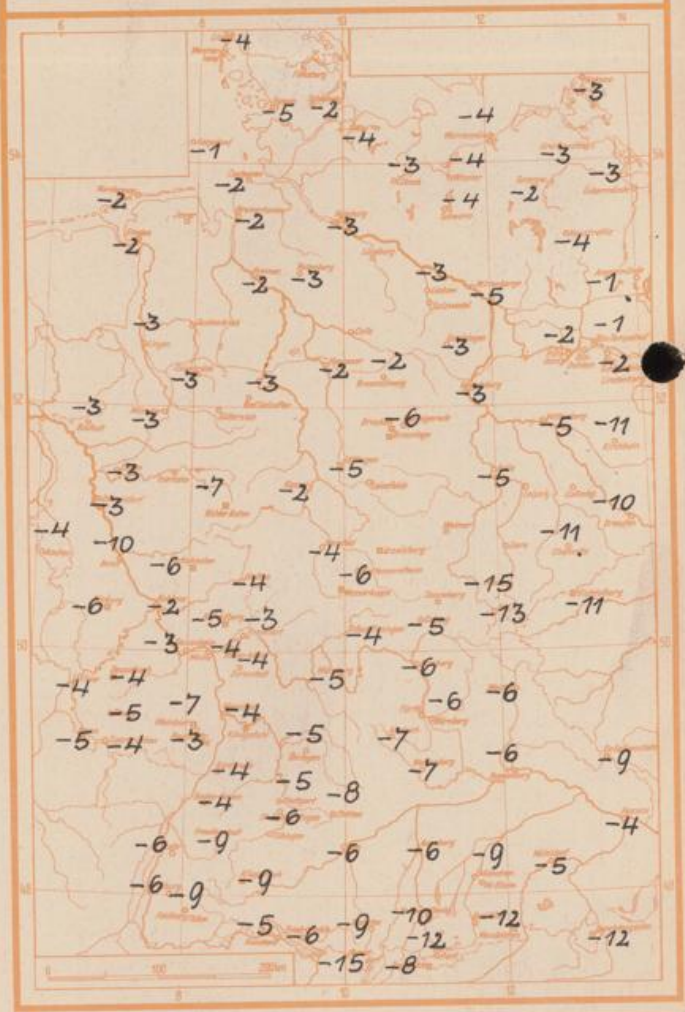

Tiefsttemperaturen letzte Nacht in 2 m Höhe über dem Erdboden