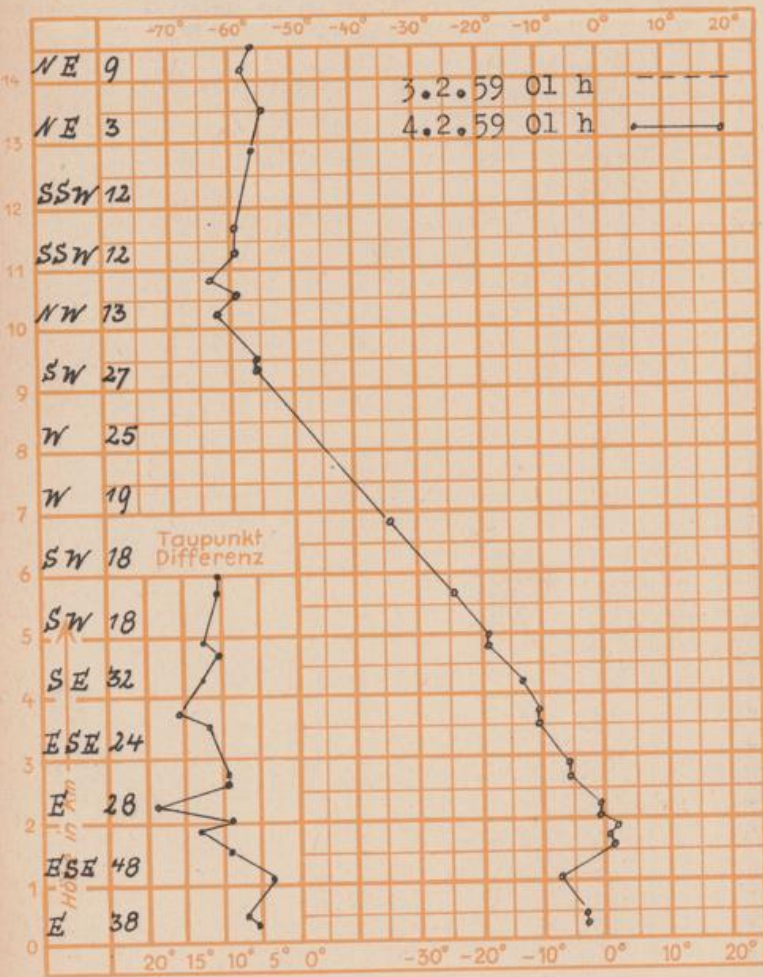

Luftdruck 7^h	Höhe	mm	auf Meereshöhe umgerechnet	
			mm	mb
Frankfurt/M.	109	764.8	775.4	1033.8
Offenbach	111	764.6	775.4	1033.8
Gießen	193	757.3	776.0	1034.6
Trier	273	746.9	773.0	1030.6

Erdbodentemperaturen	10 cm Tiefe	20 cm Tiefe	50 cm Tiefe	100 cm Tiefe
Kassel	-0.2	0.3	2.4	4.0 °C
Gießen	-2.6	-1.4	1.0	2.8 °C
Offenbach	-0.8	0.0	2.0	4.6 °C
Darmstadt	-2.4	-1.7	1.3	3.4 °C

Sonnenaufgang am 5.2.59 in Frankfurt/Main
Mondaufgang am 5.2.59 (2 Tage vor Neumond)

0755 Uhr, Untergang 1725 Uhr MEZ
0553 Uhr, Untergang 1516 Uhr MEZ

Langjähriges Temperaturmittel der Jahre 1851-1930 in Frankfurt/M. gestern 1.5 °C

Messungen in der freien Atmosphäre über Stuttgart
Wind/Knoten   Temperaturen