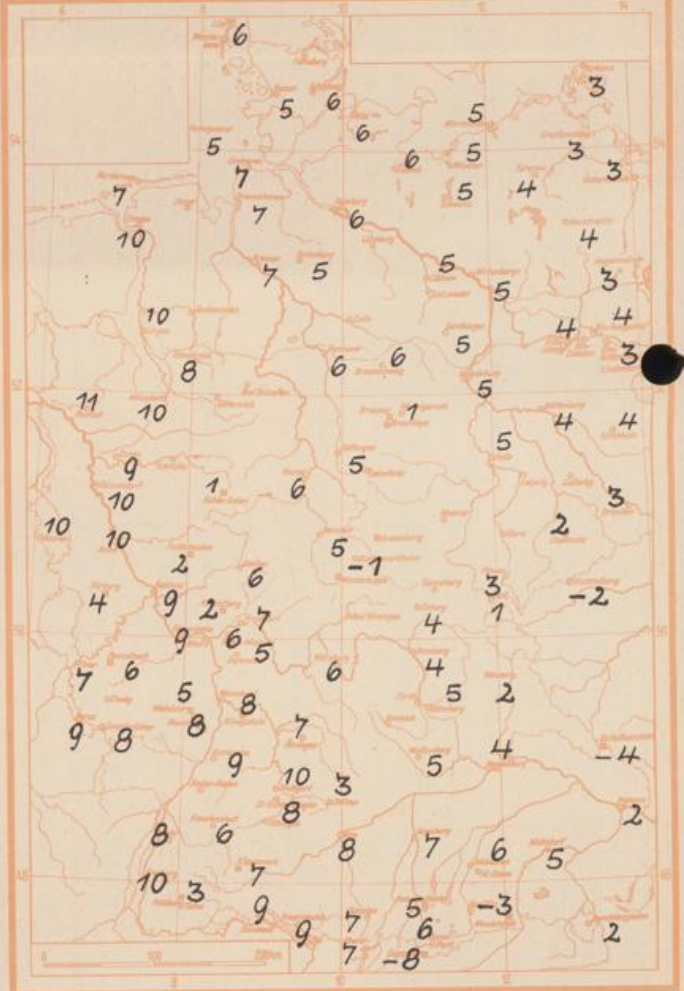

Höchsttemperaturen am 23.2.1959 in 2 m Höhe in C Grad