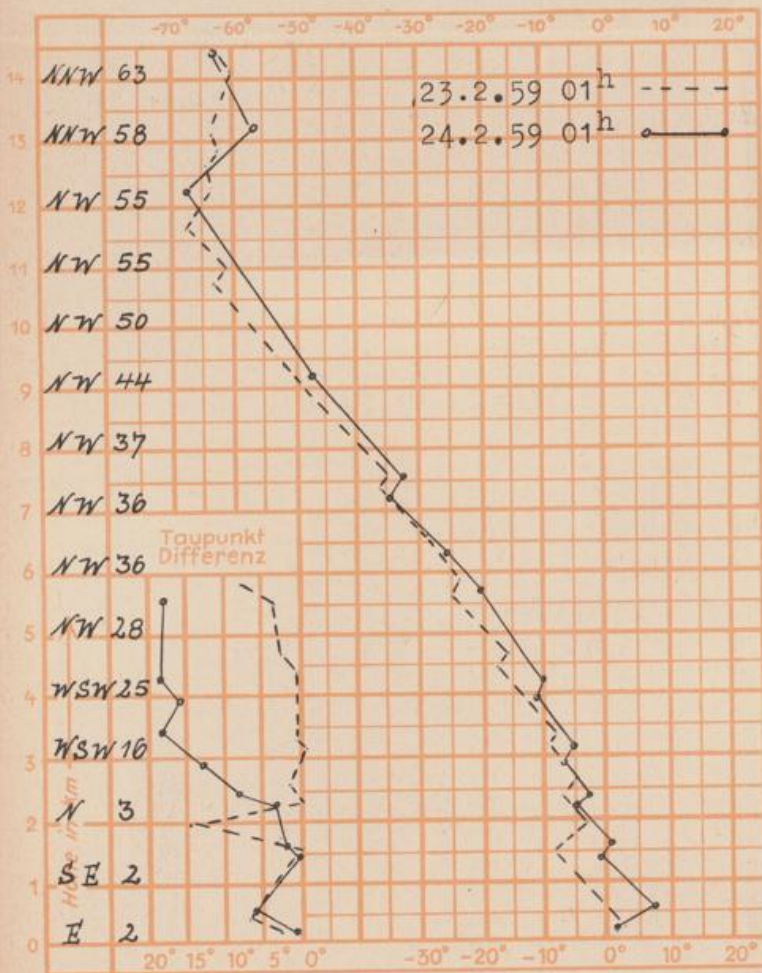

Luftdruck 7h	Höhe	mm	auf Meereshöhe umgerechnet mm	mb
Frankfurt/M.	109	760.4	770.7	1027.5
Offenbach	111	759.9	770.4	1027.1
Gießen	193	751.5	769.7	1026.1
Trier	273	745.6	771.5	1028.6

Erdbodentemperaturen	10 cm Tiefe	20 cm Tiefe	50 cm Tiefe	100 cm Tiefe
Kassel	2.1	1.3	1.5	2.8 °C
Gießen	2.0	1.8	1.2	2.1 °C
Offenbach	1.2	1.2	1.8	3.6 °C
Darmstadt	-0.1	-0.2	0.8	2.6 °C

Sonnenaufgang am 25.2.59 in Frankfurt/Main
Mondaufgang am 25.2.59 (2 Tage n. Vollmond)

0719 Uhr, Untergang
2101 Uhr, Untergang
1759 Uhr MEZ
0804 Uhr MEZ

Langjähriges Temperaturmittel der Jahre 1851-1930 in Frankfurt/M. gestern 2.9 °C

Messungen in der freien Atmosphäre über Stuttgart
Wind/Knoten   Temperaturen