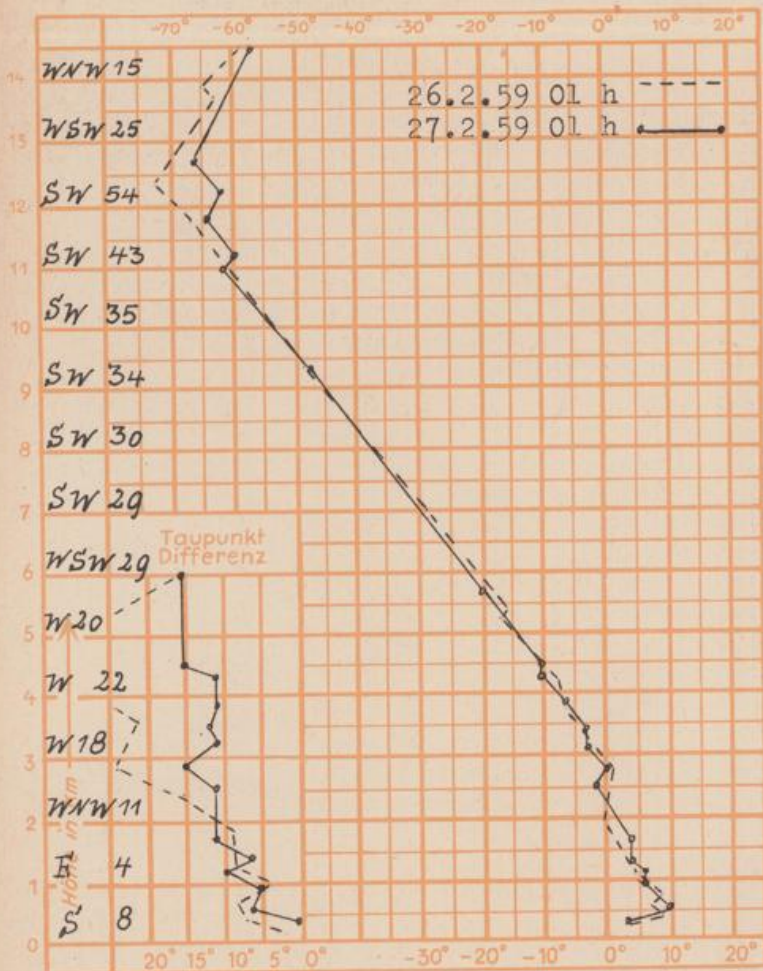

Luftdruck 7h	Höhe	mm	auf Meereshöhe umgerechnet	
			mm	mb
Frankfurt/M.	109	764.9	775.5	1033.8
Offenbach	111	763.9	774.6	1032.7
Gießen	193	756.0	774.5	1032.6
Trier	273	748.8	774.8	1033.0

Erdbodentemperaturen	10 cm Tiefe	20 cm Tiefe	50 cm Tiefe	100 cm Tiefe	
	Kassel	1.0	1.5	2.5	3.0 °C
Gießen	1.1	1.5	2.3	2.7 °C	
Offenbach	1.6	2.0	2.8	3.9 °C	
Darmstadt	-0.2	-0.2	0.8	2.5 °C	

Sonnenaufgang am 28.2.59 in Frankfurt/Main 0713 Uhr, Untergang
Mondaufgang am 28.2.59 (2 Tage v.letzt.Vtl). ---- Uhr, Untergang

1804 Uhr MEZ
0943 Uhr MEZ

Langjähriges Temperaturmittel der Jahre 1851-1930 in Frankfurt/M. gestern 3.8 °C

Messungen in der freien Atmosphäre über Stuttgart
Wind/Knoten   Temperaturen