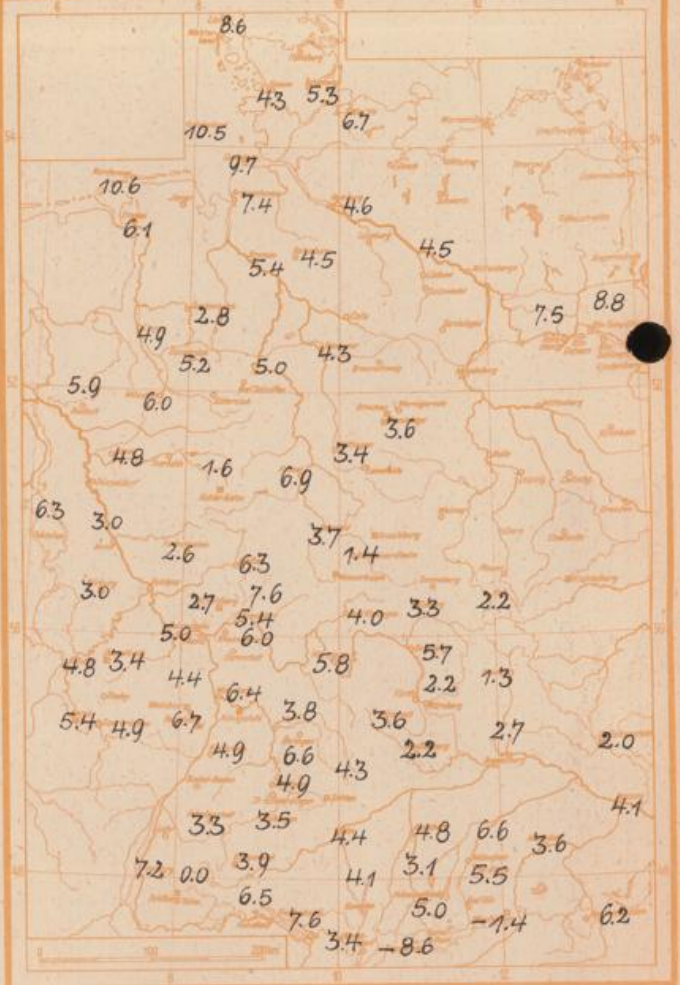

Auskünfte und Beratungen für Hessen durch das Wetteramt Frankfurt in Offenbach (Offenbach, Frankfurter Str. 135, Telefon 80329) außerdem durch Vermittlung der Dienststellen Darmstadt (Telefon 74720), Geisenheim (Telefon Rüdeshelm 9372), Gießen (Telefon 2119), Kassel (Telefon 15452), Bad Hersfeld (Telefon 2388). Für Rheinland-Pfalz: durch das Wetteramt Trier/Mosel (Telefon Trier 2777) - Automatische Ansagedienste: Wettervorhersage Rhein-Main-Gebiet (Telefon 1164), Reise- bzw.