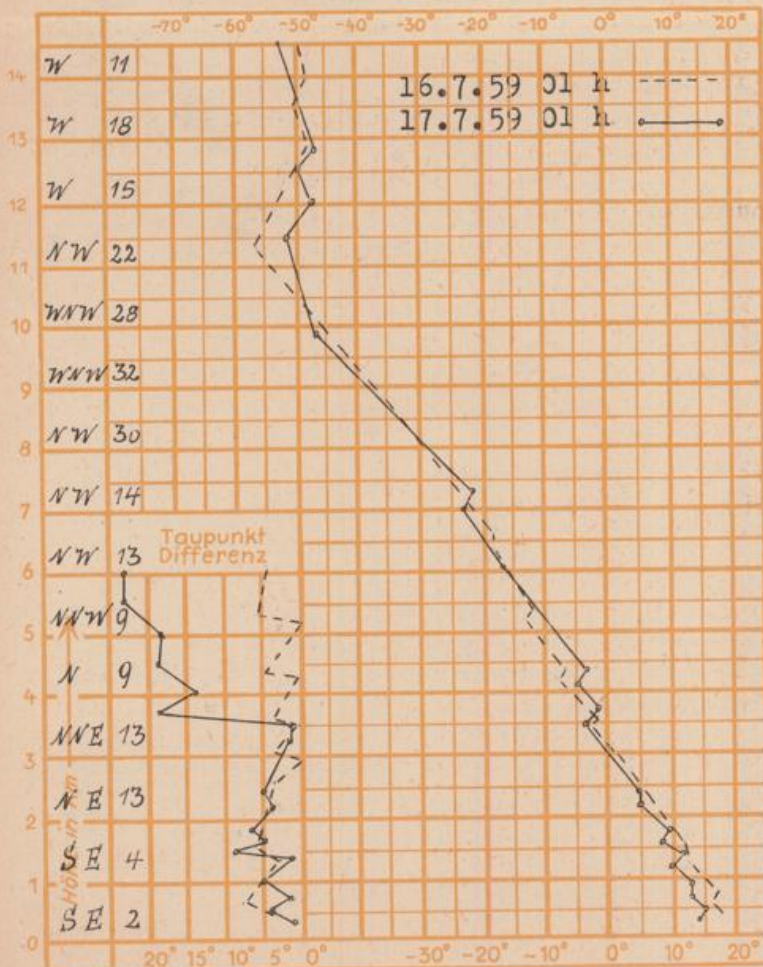

Luftdruck 7h	Höhe	mm	auf Meereshöhe umgerechnet mm	mb
Frankfurt/M.	109	757.4	767.2	1022.8
Offenbach	111	756.9	767.0	1022.5
Gießen	193	749.1	766.6	1022.0
Trier	273	742.1	766.4	1021.7

Erdbodentemperaturen	10 cm Tiefe	20 cm Tiefe	50 cm Tiefe	100 cm Tiefe
Kassel	18.2	20.2	20.6	18.2 °C
Gießen	19.0	20.4	21.9	19.6 °C
Offenbach	20.6	21.9	24.0	21.4
Darmstadt	18.9	20.0	21.2	18.1

Sonnenaufgang am 18.7.59 in Frankfurt/Main
Mondaufgang am 18.7.59 (2 Tage v. Vollmond)

0434 Uhr, Untergang 2027 Uhr MEZ
1943 Uhr, Untergang 0256 Uhr MEZ

Langjähriges Temperaturmittel der Jahre 1851-1930 in Frankfurt/M. gestern 19.9 °C

Messungen in der freien Atmosphäre über Stuttgart
Wind / Knoten   Temperaturen

Tiefste Lufttemperaturen im Juni 59 in Grad C