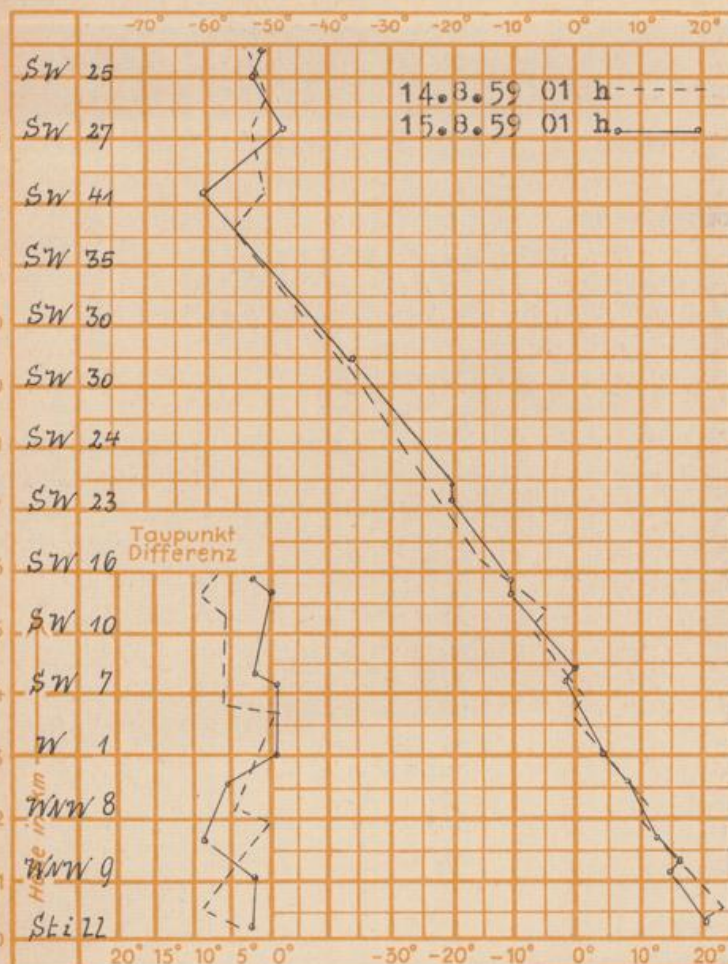

Luftdruck 7^h	Höhe	mm	auf Meereshöhe umgerechnet mm	mb
Frankfurt/M.	109	751.3	760.9	1014.5
Offenbach	111	750.6	760.5	1013.8
Gießen	193	743.9	760.6	1013.9
Trier	273	738.1	762.2	1016.1

Erdbodentemperaturen	10 cm Tiefe	20 cm Tiefe	50 cm Tiefe	100 cm Tiefe
Kassel	20.7	21.6	20.3	18.5°C
Gießen	19.2	20.0	20.8	17.8°C
Offenbach	19.4	20.2	21.3	20.2°C
Darmstadt	19.0	19.3	19.8	17.9°C

Sonnenaufgang am 16.8.59 in Frankfurt/Main 0514 Uhr, Untergang 1943 Uhr MEZ
Mondaufgang am 16.8.59 (2 Tage vor Vollmond) 1809 Uhr, Untergang 0251 Uhr MEZ

Langjähriges Temperaturmittel der Jahre 1851-1930 in Frankfurt/M. gestern 19.0 °C

Höchsttemperaturen am 14. August 59 in 2 m Höhe in Grad C

Messungen in der freien Atmosphäre über Stuttgart

Auskünfte und Beratungen für Hessen durch das Wetteramt Frankfurt in Offenbach (Offenbach, Frankfurter Str. 135, Telefon 80329), außerdem durch Vermittlung der Dienststellen Darmstadt (Telefon 74720), Geisenheim (Telefon Rudesheim 9372), Gießen (Telefon 2119), Kassel (Telefon 15452), Bad Hersfeld (Telefon 2388). Für Rheinland-Pfalz: durch das Wetteramt Trier, Mosel (Telefon Trier 2727) - Automatische Anpreisung: Wetteramt Rheinhessen, Rhein-Main-Gebiet (Telefon 1144), Rheinhessen, Mosel (Telefon Trier 2727).