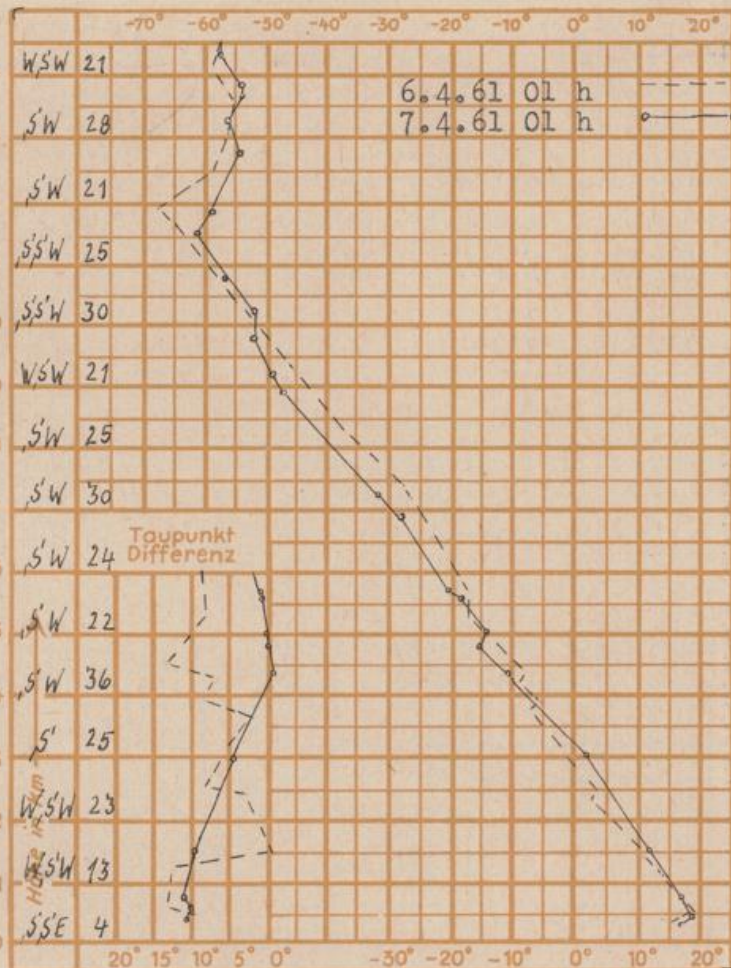

Wettermeldungen von heute morgen 7^h

Station	Höhe NN	Wetter	Wind km/h	7 Uhr	Temperatur °C			Sonnenschein, gestern in Stdn.	Niederschlag in 24 Stdn. mm	Schneehöhe cm
					höchste gestern	Mittel gestern	Tiefstwert der Nacht 2 m Höhe am Boden			
Frankfurt-Stadt	103	wolkig	SW 5	14	27	19.6	12	9	9.0	0.4
Frankfurt-Flughafen	110	heiter	still	9	26	19.1	9	5	8.0	1
Offenbach/M.	99	heiter	still	10	27	19.6	10	7	8.6	0.4
Darmstadt-Bismarckturm	265	heiter	SSW 13	17	26	19.6	16	11	7.9	1
Geisenheim	109	wolkig	still	12	26	17.9	9	7	8.0	-
Gießen	185	wolkig	SSE 6	13	24	18.6	13	8	8.2	-
Kassel	198	wolkig	SW 9	13	24	17.6	13	8	8.8	-
Bad Hersfeld	216	wolkig	WSW 4	10	25	15.2	9	7	9.6	-
Mannheim	97	bedeckt	S 7	15	27	19.5	15	10	9.2	0.0
Neustadt/Weinstr.	140	bedeckt	WNW 6	12	26	18.2	12	9	9.4	1
Trier	265	heiter	WSW 9	13	24	18.4	13	10	6.2	-
Koblenz	97	heiter	S 11	13	26	19.6	13	x	5.8	-
Saarbrücken	334	heiter	SSW 11	14	23	17.8	12	9	9.5	-
Weinbiet über Neustadt	553	bedeckt	S 7	15	24	18.4	11	10	9.4	2
Nürnberg	611	heiter	SSW 20	12	20	14.5	11	10	x	-
Kleiner Feldberg Ts.	807	heiter	SW 22	12	19	14.6	11	8	8.6	0.0
Wasserkuppe Rhön	921	heiter	SSW 36	12	20	14.7	10	7	9.8	0.3

Luftdruck 7 ^h	Höhe	mm	auf Meereshöhe umgerechnet mm	mb
Frankfurt/M.	109	747.0	756.8	1009.0
Offenbach	111	747.6	757.6	1010.1
Gießen	193	739.4	756.5	1008.6
Trier	273	733.2	757.4	1009.7

Sonnenaufgang am 8.4.61 in Frankfurt/Main
 Mondaufgang am 8.4.61 (Letztes Viertel)

Langjähriges Temperaturmittel der Jahre 1851-1930 in Frankfurt/M. gestern 8.9 °C

Messungen in der freien Atmosphäre über Stuttgart

Erdbodentemperaturen	10 cm Tiefe	20 cm Tiefe	50 cm Tiefe	100 cm Tiefe
Kassel	10.9	11.4	8.8	7.1 °C
Gießen	10.6	11.4	11.0	8.5 °C
Offenbach	11.4	12.2	12.0	9.6 °C
Darmstadt	12.4	12.5	10.2	7.5 °C