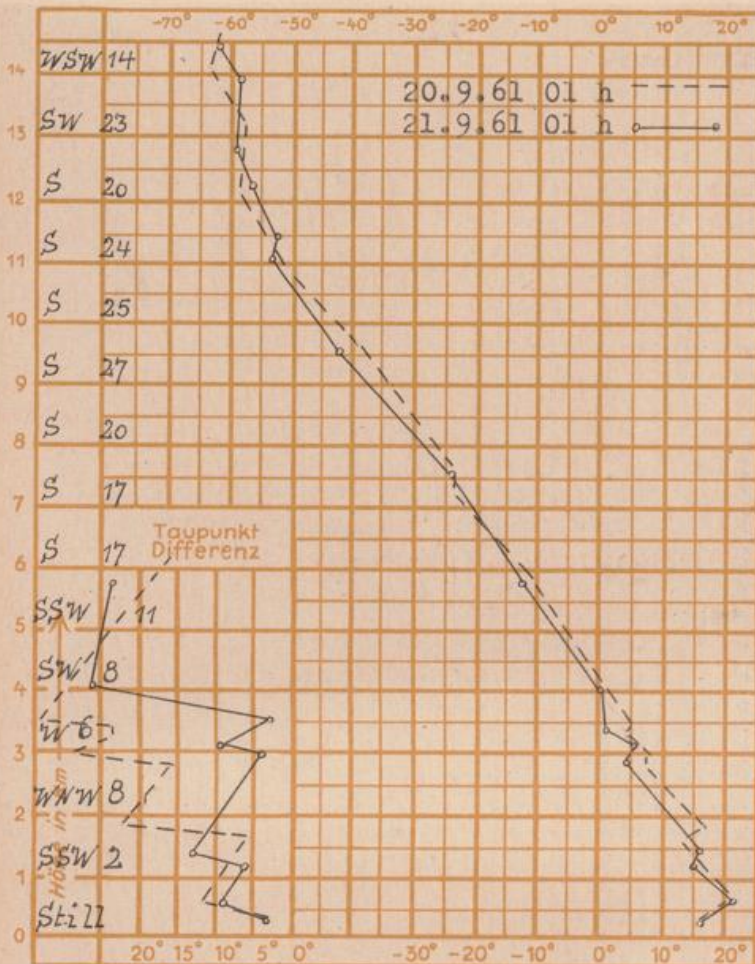

Luftdruck 7h	Höhe	mm	auf Meereshöhe umgerechnet mm	umgerechnet mb
Frankfurt/M.	109	754.8	764.5	1019.3
Offenbach	111	754.0	763.9	1018.5
Gießen	193	747.0	764.3	1019.0
Trier	273	740.9	764.9	1019.8

Erdbodentemperaturen	10 cm Tiefe	20 cm Tiefe	50 cm Tiefe	100 cm Tiefe
Kassel	15.8	18.0	18.1	16.3°C
Gießen	17.7	18.5	19.3	17.6°C
Offenbach	17.6	18.7	19.5	18.3°C
Darmstadt	16.8	17.8	17.9	15.9°C

Sonnenaufgang am 22.9.61 in Frankfurt/Main 0610 Uhr, Untergang 1825 Uhr MEZ
Mondaufgang am 22.9.61 (2 Tage v. Vollmond) 1739 Uhr, Untergang 0310 Uhr MEZ

Langjähriges Temperaturmittel der Jahre 1851-1930 in Frankfurt/M. gestern 13.9 °C

Messungen in der freien Atmosphäre über Stuttgart

Wind / Knoten   Temperaturen