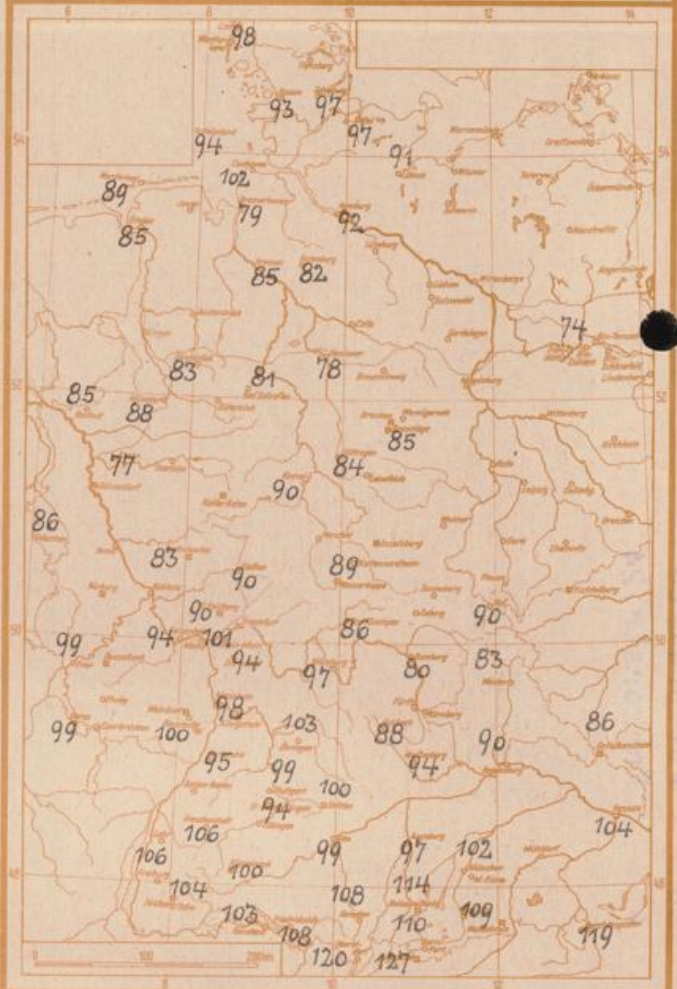

Sonnenscheindauer in % des Normalwertes im August 1961

Auskünfte und Beratungen für Hessen durch das **Wetteramt Frankfurt** in Offenbach (Offenbach, Frankfurter Str. 135, Telefon 80329), außerdem durch Vermittlung der Dienststellen Darmstadt (Telefon 74720), Geisenheim (Telefon Rudesheim 8372), Gießen (Telefon 2119), Kassel (Telefon 15452), Bad Hersfeld (Telefon 2388). Für Rheinland-Pfalz: durch das **Wetteramt Trier/Mosel** (Telefon Trier 2727). - **Automatische Ansagedienste:** Wettervorhersage Rhein-Main-Gebiet (Telefon 1164), Reise- bzw. Winternarbericht (Telefon 1140) und Straßenzustandsberichte - nur im Winter - (Telefon 1169)