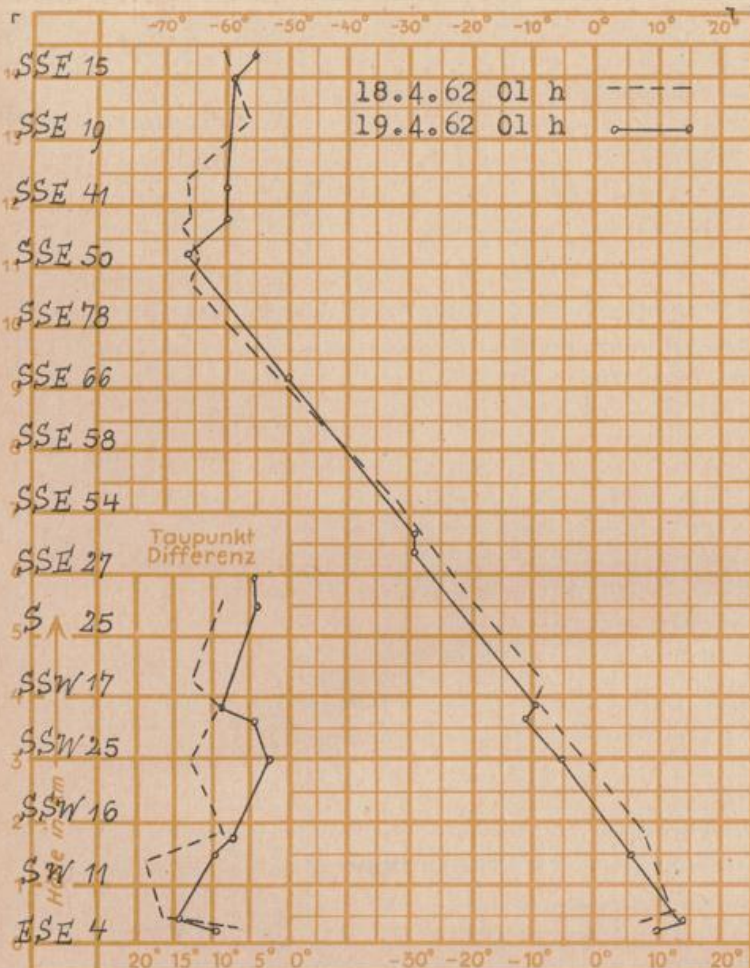

Luftdruck 7h	Höhe	mm	auf Meereshöhe umgerechnet mm	mb
Frankfurt/M.	109	750.8	760.9	1014.5
Offenbach	111	750.7	760.7	1014.1
Gießen	193	742.6	759.9	1013.1
Trier	273	737.3	761.8	1015.6

Erdbodentemperaturen	10 cm Tiefe	20 cm Tiefe	50 cm Tiefe	100 cm Tiefe
Kassel	8.3	8.2	7.1	5.5 °C
Gießen	8.7	8.9	8.1	6.1 °C
Offenbach	8.9	9.4	9.0	7.9 °C
Darmstadt	9.0	9.1	7.4	5.7 °C

Sonnenaufgang am 20.4.62 in Frankfurt/Main
Mondaufgang am 20.4.62 Vollmond

0524 Uhr, Untergang 1925 Uhr MEZ
1953 Uhr, Untergang 0603 Uhr MEZ

Langjähriges Temperaturmittel der Jahre 1851-1930 in Frankfurt/M. gestern 9.3 °C

Messungen in der freien Atmosphäre über Stuttgart
Wind/Knoten   Temperaturen