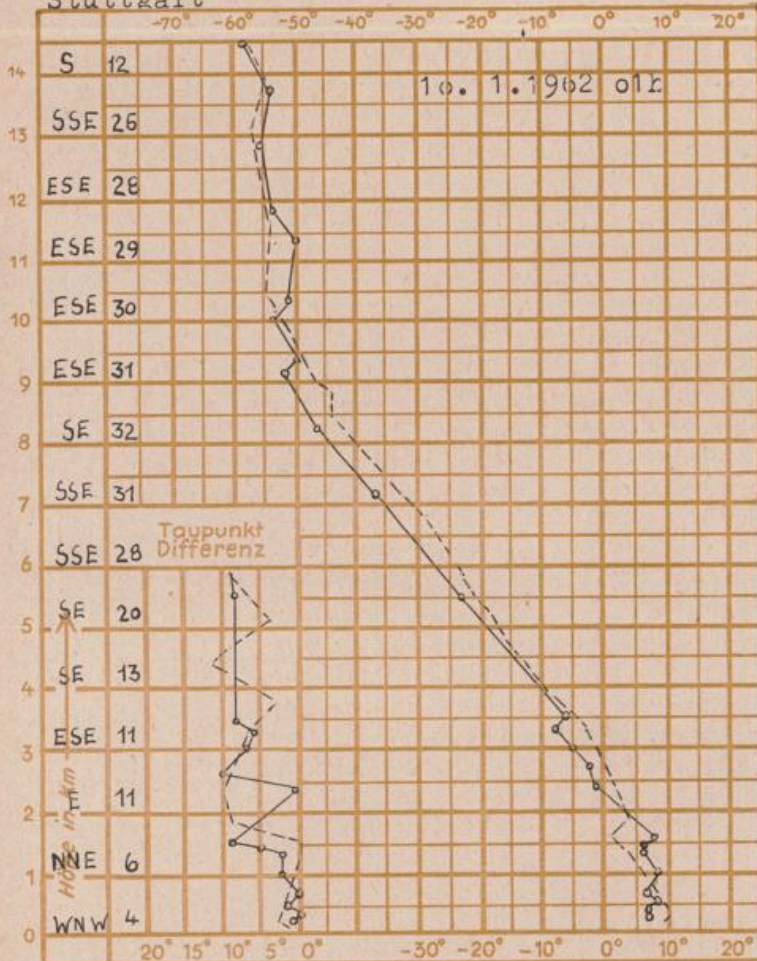

Luftdruck 7h	Höhe	mm	auf Meereshöhe umgerechnet mm	mb
Frankfurt/Flugh	113	746.3	756.5	1008.5
Offenbach	111	746.4	756.5	1008.5
Gießen	193	739.6	757.2	1009.4
Trier	273	731.9	756.5	1008.5

Erdbodentemperaturen	10 cm Tiefe	20 cm Tiefe	50 cm Tiefe	100 cm Tiefe
Kassel	7.8	7.7	7.7	8.5 °C
Gießen	7.5	7.7	8.3	9.4 °C
Offenbach	8.3	8.6	9.5	10.8 °C
Darmstadt	7.7	7.7	8.7	9.6 °C

Sonnenaufgang am 11.11.1962 in Frankfurt/Main
Mondaufgang am (Vollmond)

0730 Uhr, Untergang 1647 Uhr MEZ
1705 Uhr, Untergang 0624 Uhr MEZ

Langjähriges Temperaturmittel der Jahre 1851-1930 in Frankfurt/M. gestern 5.6 °C

Niederschlagsmengen im Oktober 62 in Liter/qm

Messungen in der freien Atmosphäre über Stuttgart
Wind/Knoten   Temperaturen   Köln

Auskünfte und Beratungen für Hessen durch das Wetteramt Frankfurt in Offenbach (Offenbach, Frankfurter Str. 135, Telefon 80329), außerdem durch Vermittlung der Dienststellen Darmstadt (Telefon 74720), Geisenheim (Telefon Rüdeshelm 8372), Gießen (Telefon 2119), Kassel (Telefon 15452), Bad Hersfeld (Telefon 2388). Für Rheinland-Pfalz: durch das Wetteramt Trier/Mosel (Telefon Trier 2727). - Automatische Ansagedienste: Wettervorhersage Rhein-Main-Gebiet (Telefon 1164), Reise- bzw.