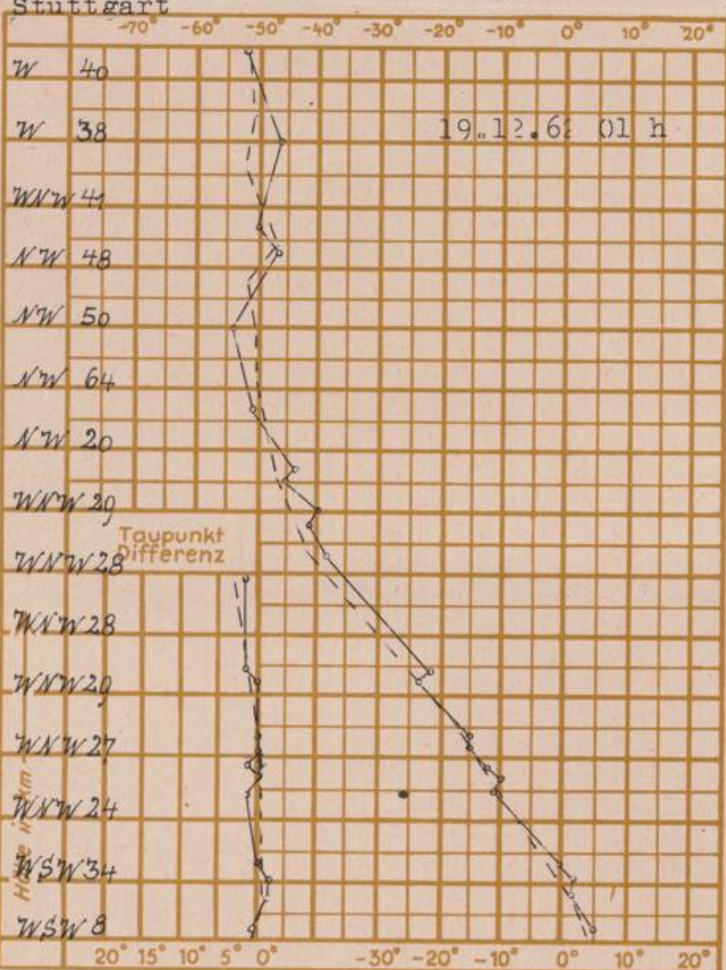

Luftdruck 7h	Höhe	mm	auf Meereshöhe umgerechnet	
			mm	mb
Frankfurt/Flugh.	113	741.2	751.7	1002.1
Offenbach	111	740.7	751.0	1001.2
Gießen	193	732.4	750.2	1000.2
Trier	273	728.1	753.2	1004.1

Erdbodentemperaturen	10 cm Tiefe	20 cm Tiefe	50 cm Tiefe	100 cm Tiefe
Kassel	0.2	0.7	1.7	3.2 °C
Gießen	0.9	1.4	2.6	4.1 °C
Offenbach	1.7	1.8	3.2	5.2 °C
Darmstadt	1.0	1.1	2.2	4.1 °C

Sonnenaufgang am 20.12.62 in Frankfurt/Main 0820 Uhr, Untergang 1625 Uhr MEZ
Mondaufgang am 20.12.62 (2 Tage n.letzt.Vtl.) 0112 Uhr, Untergang 1328 Uhr MEZ

Langjähriges Temperaturmittel der Jahre 1851-1930 in Frankfurt/M. gestern 1.4 °C

Niederschlagsmengen vom 18.12.62 bis 19.12.62 morgens in Liter/qm

Messungen in der freien Atmosphäre über Stuttgart
Wind/Knoten   Temperaturen   Köln

Auskünfte und Beratungen für Hessen durch das **Wetteramt Frankfurt** in Offenbach (Offenbach, Frankfurter Str. 135, Telefon 80329), außerdem durch Vermittlung der Dienststellen Darmstadt (Telefon 74720), Geisenheim (Telefon Rüdesheim 8372), Gießen (Telefon 2119), Kassel (Telefon 15452), Bad Hersfeld (Telefon 2388). Für Rheinland-Pfalz: durch das **Wetteramt Trier/Mosel** (Telefon Trier 2727). - **Automatische Ansagedienste:** Wettervorhersage Rhein-Main-Gebiet (Telefon 1164), Reise- bzw. Wintersportbericht (Telefon 1140) und Straßenzustandsberichte - nur im Winter (Telefon 1149).