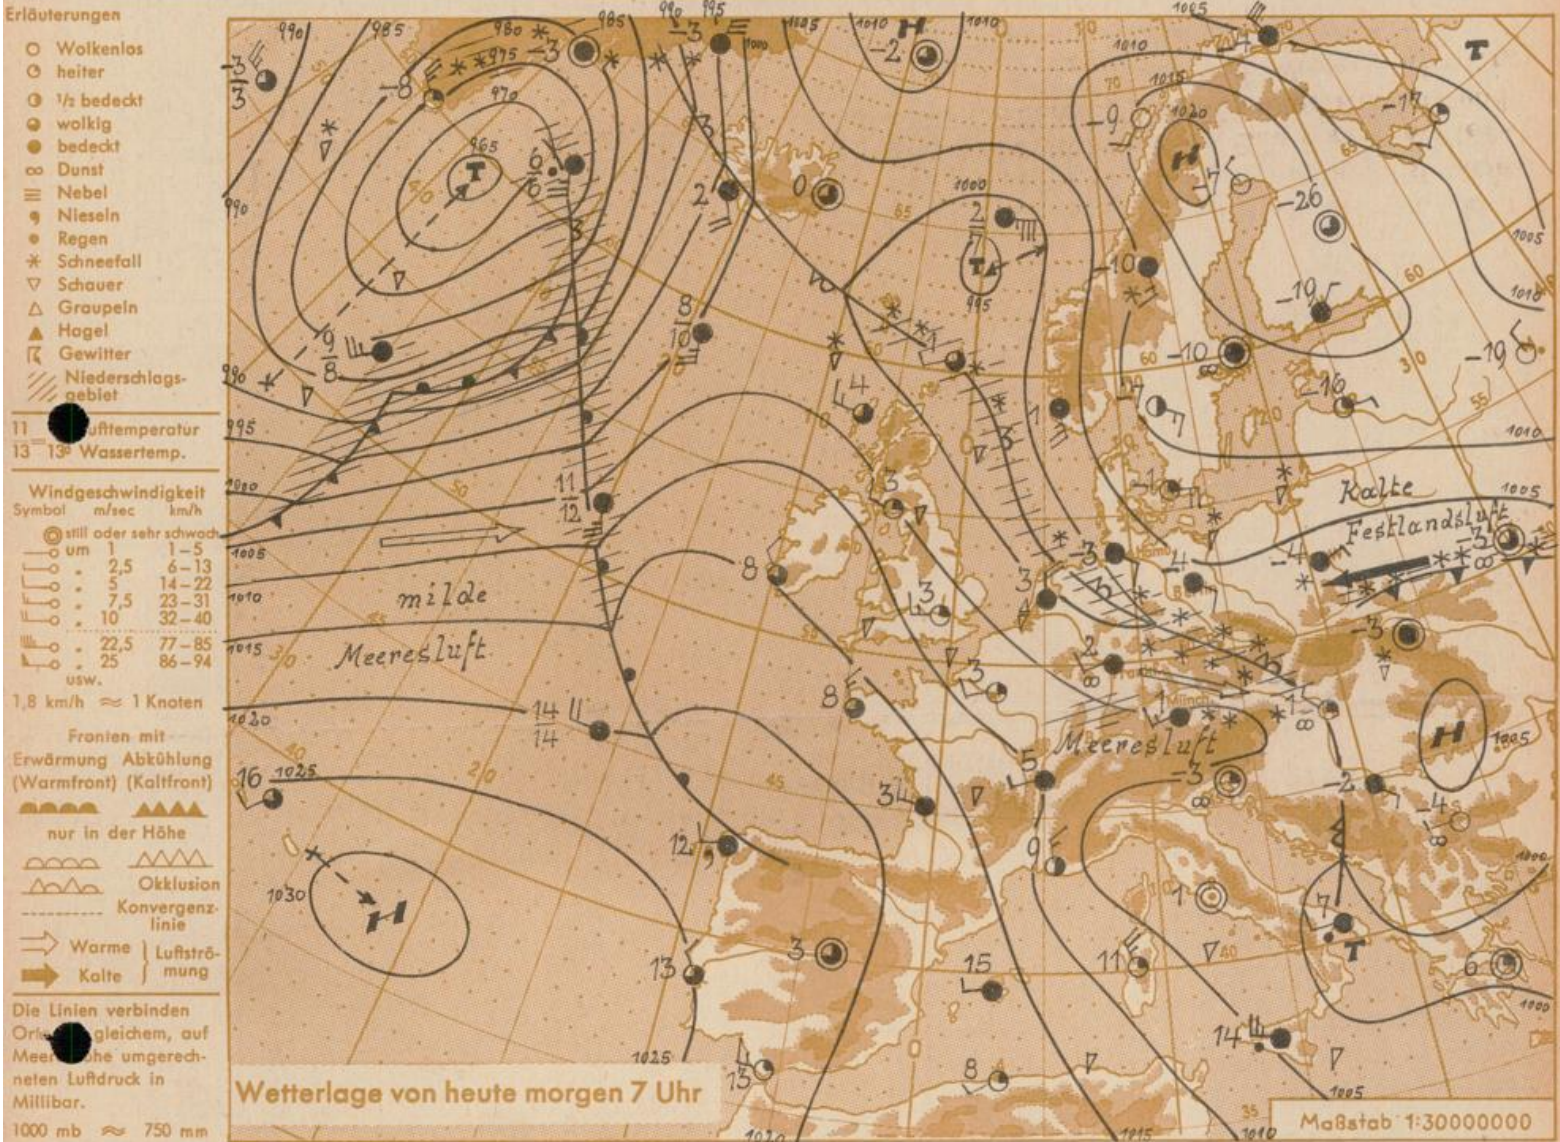

Verlagsort: Frankfurt am Main
Erscheint täglich, Postbezug monatlich 2,— DM

Jahrgang 1962

Mittwoch, den 19. Dezember 1962

Nummer 353

Die Luftdruckverteilung über dem Festland zeigt heute fast das gleiche Bild wie am Vortage, doch konnte der südliche Teil der Tiefdruckrinne ein wenig nach Osten vorankommen, während sie über Norddeutschland fast ortsfest blieb. Hier drang die kalte Festlandsluft bis zur Elbe vor. Die Tiefdruckrinne füllt sich auf. Dabei bleibt Deutschland im Grenzbereich kontinentaler Kaltluft und milderer Meeresluft. Doch ist anzunehmen, dass sich diese Grenze langsam nach Westen verlagert, so dass der grösste Teil unseres Vorhersagegebietes in die kältere Luft gelangt.