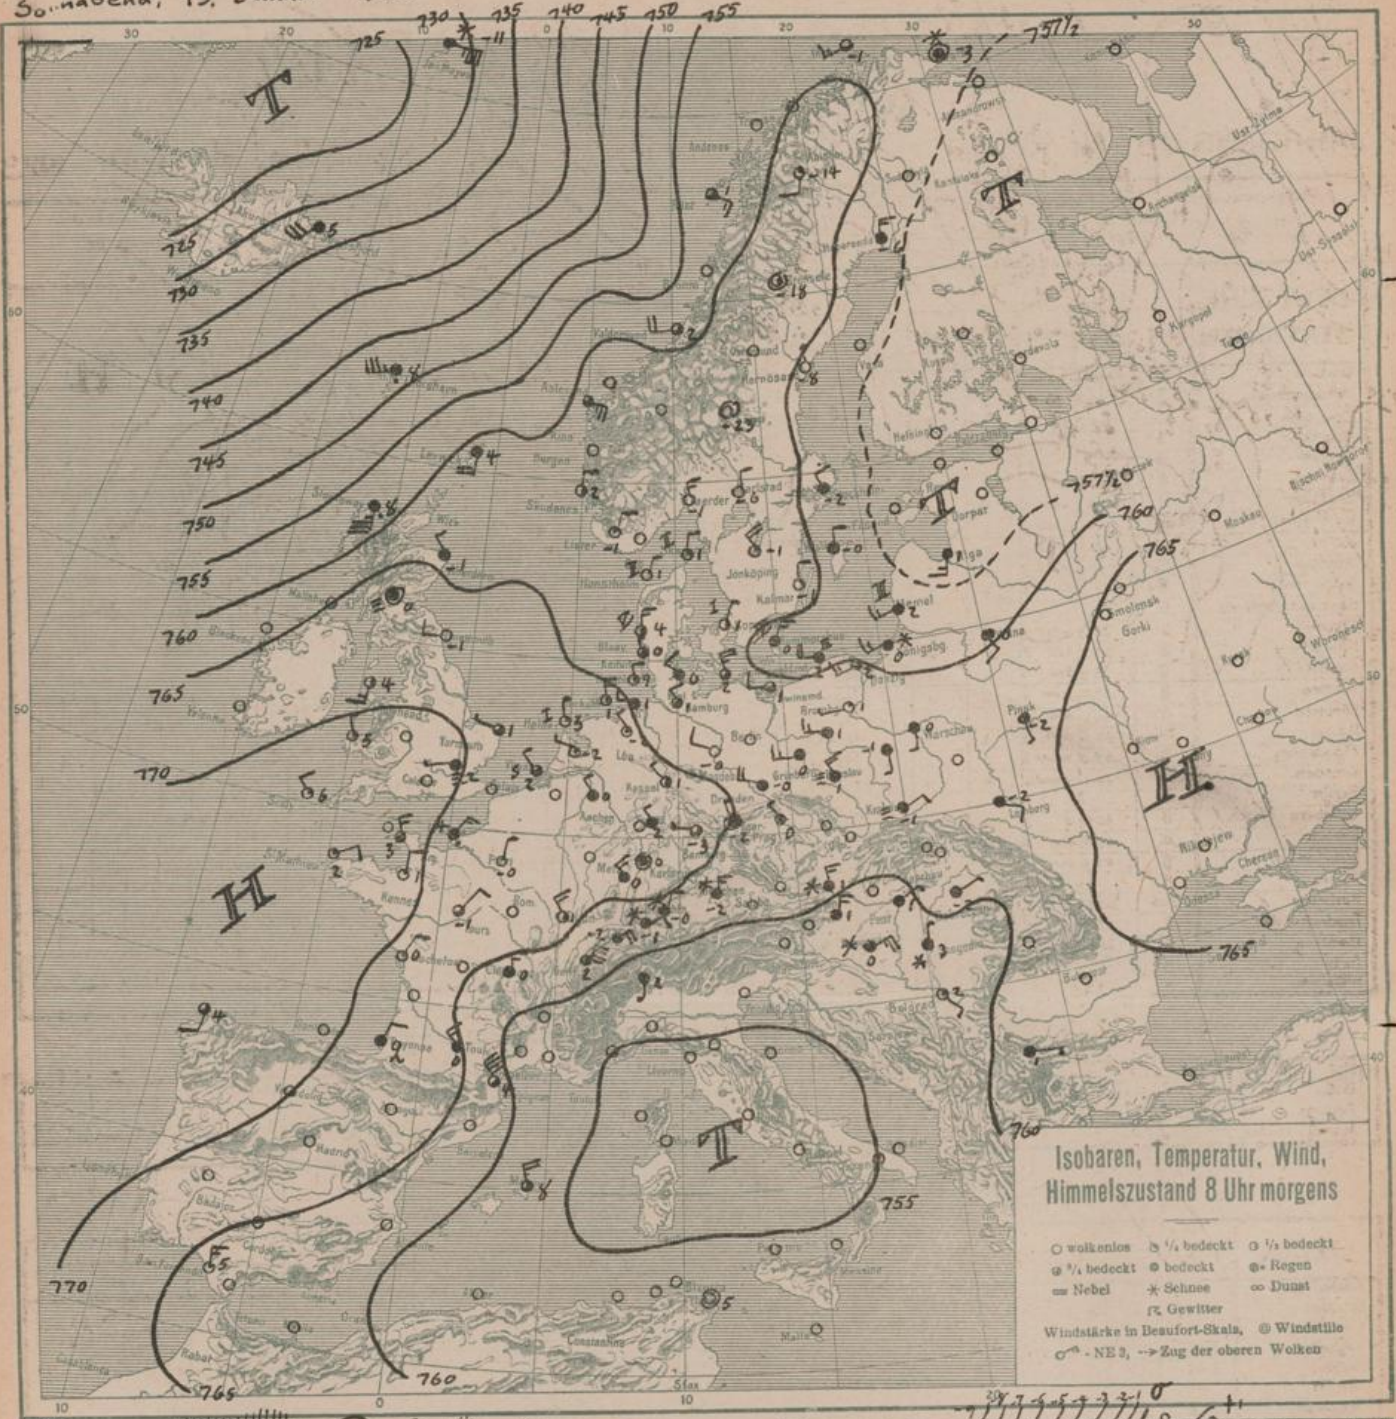

DEUTSCHE SEEWARTE

WETTERBERICHT.

JAHRGANG 48 Nr. 13

Sonntagabend, 13. Januar 1923

Mittleuropäische Zeit. Luftdruck reduziert auf 0° Temperatur, N-Meeresspiegel, Schwere in 45° Breite. Temperatur in Graden Celsius.
Windstärke nach Beaufortskala (12=Orkan). Wolken: 0=wolkenlos, 1=1/4 bedeckt, 2=1/2 bedeckt, 3=3/4 bedeckt, 4=bedeckt,
• = Regen, * = Schnee, ∞ = Dunst, ≡ = Nebel, ⚡ = Gewitter.

DEUTSCHE STATIONEN	HEUTE MORGEN														
	Zeit	Luft-druck	Wind	Himmel	Temp.	Abw. v. Mittel	Feuch-Eigekheit	Luftdruck Char. u. Änd.	Nieder-schlag	Max.	Min.	Sichtweite	Witterungsverlauf	Bemerkungen	See
Borkum	8	766.4	NNW 5	1	1	0	80-89	+1.9	3	7	2		nachh. Niedersch.		2
Wilhelmshaven	8	654	W 2	4	1	0	80-89	+1.0	*	6	0		" "		
Cuxhaven	8	642	NW 1	3	2	-	80-89	+1.9	0	5	-2		meist bewölkt		
Helgoland	8														
Kielum	8														
Bremen	8	652	W 2	1	-0	-	95-100	+1.0	0	6	-0		zieml. heiter		
Hamburg	8	642	NW 2	3	1	+1	88%	+1.2	*	5	0	1-5 Km	" "	Bod. Min. -1.1°	
Gr. Borstel	8		WNW 2	4	0	-			*	5	-1		" "		
Kiel	8	637	WNW 2	4	0	0	90-99	+1.3	*	4	-1		meist bewölkt		
Wustrow	8	626	NNW 5	3	2	+2	80-89	+1.5	0	5	1		" "		
Swinemünde	8	612	W 2	3	1	+3	90-99	+1.2	1	4	-1		nachh. Niedersch.	verl. * - Drake	
Rügenwaldermünde	8														
Danzig	8	603	WSW 3	3	2	+4	80-89	-0.6	0	3	0	bis 10 Km	meist bewölkt		
Königsberg	8	595	SW 3	*	0	+4	80-89	+1.9	*	2	-0	" 2 "	" "		
Memel	8	598	SW 3	4	2	+5	90-99	+0.8	2	3	1		nachh. Niedersch.		3
Aachen	8	677	NW 1	4	0	+1	95-100	+1.0	7	4	-1		zieml. heiter		
Löningen	8	660	NW 1	1	-2	-	95-100	-	0	6	-2		" "		
Kassel	726	655	NW 1	2	1	+2	80-89	+0.7	1	4	0		nachh. Niedersch.		
Magdeburg	8	645	WNW 2	0	-0	+1	90-99	+1.2	*	5	-1		meist bewölkt		
Dresden	805	641	WNW 2	4	-0	+2	95-100	+0.4	0	3	-2	NW-NW 2 km SW bis 2 km	zieml. heiter		
Berlin	8														
Grünberg i/Sch.	8	625	W 3	4	0	+3	90-99	+1.0	0	4	-1		meist bewölkt	Bod. Min.	
Breslau	8	624	NW 3	≡	1	+4	95-100	+0.5	0	3	-1		" "		
Frankfurt a/M.	8	663	NW 1	4	2	+3	80-89	+1.6	0	5	-0		zieml. heiter		
Mainz	8												meist bewölkt		
Karlsruhe	726	659	Stille	4	0	+1	95-100	+1.2	0	3	-1		zieml. heiter		
Friedrichshafen	8	639	NNE 2	*	-0	+2	90-99	+1.0	1	1	-1		nachh. Niedersch.	* -H 1 km	
Bamberg	8	653	W 1	3	-3	-0	90-99	+1.1	0	1	-3	" 20 "	meist bewölkt		
Fürth	8														
München	8	645	N 3	*	-2	+2	95-100	+0.8	10	-0	-2		nachh. Niedersch.		

KÜSTENSTATIONEN UND FEUERSCHIFFE

List	82 NW 1 4 (Zeit) See 1	12 SW 1 4 See 1	Borkumriff	82 67.4 NW 2 4 15 See 3 W 7.0
Büik	82 62.6 WW 2 0 (Zeit) 4-5 km		Amrumbank	82 82 NW 4 See 3 W-T 3.6
Arkona	82 NNW 5 4 3 See 5	12 NNW 4 3 See 4	Adlergrund	82 NNW 2 4 See 3 Sichtw. 10 km W-T 3.1 NW 4 3 See 4 W-T 3.6
Marquardtsee	720 WWWS 4 1 See 3	Auton. w. 82 NNW 2 0 See 1 ∞.	Borkum "a	67.6 NW 2 4 1 5

HÖHEN BEOBACHTUNGEN

(Luftdruck der Bergstationen nicht auf Schwere und N-Meeresspiegel reduziert)

STATION	Höhe	HEUTE MORGEN														
		Zeit	Luftdruck	Wind	Himmel	Temp.	Feuch-Eigekheit	Luftdruck Char. u. Änd.	Nieder-schlag	Max.	Min.	Sichtweite	Witterungsverlauf	Bemerkungen		
Kahler Asten	852	8														
Bracklen	1148	8	61.1	NNW 5	≡	-7	95-100	+0.5	2	-3	-7		Gewitter?	* -H 125 cm		
Fichtelberg	1213	8	65.2	NNW 6	≡	-6	95-100	+0.5	*	-4	-7	NR bis 200 m SW, NW bis 200 m	meist bewölkt			
Zugspitze	2964	716	52.5	N 2	*	-17	95-100	+0.5	-	-15	-17		nachh. Niedersch.			
Säntis	2500	730	59.7	NE 4	*	-15	-	+1.0	14	-	-15					
Heiden	800	730														
Sonnblick	3106	730														
Schneekappe	1603	705														
STATION	Wind in m/Sec.	Seehöhe	Zeit	Boden	200	500	1000	1500	2000	2500	3000	3500	4000	4500	5000	Bemerkungen
Altenuwäde	(Cuxhaven)	37m	9a	NW 2	NNW 6	NNW 9	NNW 9	NNW 10	NNW 10	NNW 10	NNW 10	NNW 10	NNW 10	NNW 10	NNW 10	Sichtw. b. 10 Km
Lindenberg		122 m	8a	-18 96%	-21 96%	-1.0 80%	-1.0 80%	-1.0 80%	-12.0 87%	-16.2 76%	-14.5 40%	-20.7 41%	-28.0 43%	-20.0 43%	-19.5 40%	T.U. 1200 m -16.2 87% 1000 m -19.5 70% 500 m -20.7 41% 300 m -20.0 43%
"		"	10a	W 2 N 5	NW 11	NW 12	NW 12	NW 13								str. - cu. fr. ebr.
Landau		"	10a	N 2	W 2	N 9	NE 8	NE 7	NE 7							Sicht schlecht

Nachtrag v. 12. Januar 1923

Fariborough	-	12 m	3.9°	+2.8°	-1.1°	+4.4°	-7.8°	-11.7°

Sonabend, 13. Januar 1923

DEUTSCHE