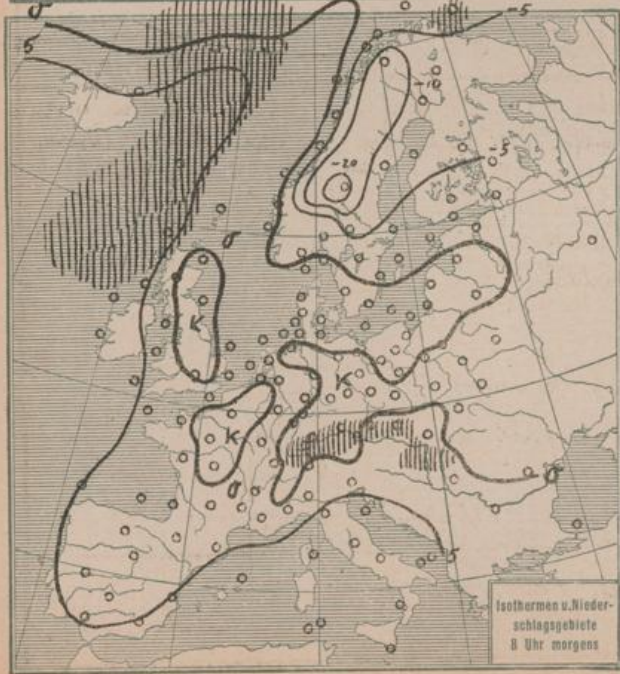

DEUTSCHE SEEWARTE

WETTERBERICHT.

JAHRGANG 48 Nr. 13

Sonntagabend, 13. Januar 1923

Mittleuropäische Zeit. Luftdruck reduziert auf 0° Temperatur, N-Meeresspiegel, Schwere in 45° Breite. Temperatur in Graden Celsius.
Windstärke nach Beaufortskala (12=Orkan). Wolken: 0=wolkenlos, 1=1/4 bedeckt, 2=1/2 bedeckt, 3=3/4 bedeckt, 4=bedeckt,
• = Regen, * = Schnee, ∞ = Dunst, ≡ = Nebel, ⚡ = Gewitter.

DEUTSCHE STATIONEN	HEUTE MORGEN														
	Zeit	Luft-druck	Wind	Himmel	Temp.	Abw. v. Mittel	Feuch-Eigekheit	Luftdruck Char. u. Änd.	Nieder-schlag	Max.	Min.	Sichtweite	Witterungsverlauf	Bemerkungen	See
Borkum	8	766.4	NNW 5	1	1	0	80-89	+1.9	3	7	2		nachh. Niedersch.		2
Wilhelmshaven	8	654	W 2	4	1	0	80-89	+1.0	*	6	0		" "		
Cuxhaven	8	642	NW 1	3	2	-	80-89	+1.9	0	5	-2		meist bewölkt		
Helgoland	8														
Kielum	8														
Bremen	8	652	W 2	1	-0	-	95-100	+1.0	0	6	-0		zieml. heiter		
Hamburg	8	642	NW 2	3	1	+1	88%	+1.2	*	5	0	1-5 Km	" "	Bod. Min. -1.1°	
Gr. Borstel	8		WNW 2	4	0	-			*	5	-1		" "		
Kiel	8	637	WNW 2	4	0	0	90-99	+1.3	*	4	-1		meist bewölkt		
Wustrow	8	626	NNW 5	3	2	+2	80-89	+1.5	0	5	1		" "		
Swinemünde	8	612	W 2	3	1	+3	90-99	+1.2	1	4	-1		nachh. Niedersch.	verl. * - Drake	
Rügenwaldermünde	8														
Danzig	8	603	WSW 3	3	2	+4	80-89	-0.6	0	3	0	bis 10 Km	meist bewölkt		
Königsberg	8	595	SW 3	*	0	+4	80-89	+1.9	*	2	-0	" 2 "	" "		
Memel	8	598	SW 3	4	2	+5	90-99	+0.8	2	3	1		nachh. Niedersch.		3
Aachen	8	677	NW 1	4	0	+1	95-100	+1.0	7	4	-1		zieml. heiter		
Löningen	8	660	NW 1	1	-2	-	95-100	-	0	6	-2		" "		
Kassel	726	655	NW 1	2	1	+2	80-89	+0.7	1	4	0		nachh. Niedersch.		
Magdeburg	8	645	WNW 2	0	-0	+1	90-99	+1.2	*	5	-1		meist bewölkt		
Dresden	805	641	WNW 2	4	-0	+2	95-100	+0.4	0	3	-2	NW-NW 2 km SW bis 2 km	zieml. heiter		
Berlin	8														
Grünberg i/Sch.	8	625	W 3	4	0	+3	90-99	+1.0	0	4	-1		meist bewölkt	Bod. Min.	
Breslau	8	624	NW 3	≡	1	+4	95-100	+0.5	0	3	-1		" "		
Frankfurt a/M.	8	663	NW 1	4	2	+3	80-89	+1.6	0	5	-0		zieml. heiter		
Mainz	8												meist bewölkt		
Karlsruhe	726	659	Stille	4	0	+1	95-100	+1.2	0	3	-1		zieml. heiter		
Friedrichshafen	8	639	NNE 2	*	-0	+2	90-99	+1.0	1	1	-1		nachh. Niedersch.	* -H 1 km	
Bamberg	8	653	W 1	3	-3	-0	90-99	+1.1	0	1	-3	" 20 "	meist bewölkt		
Fürth	8														
München	8	645	N 3	*	-2	+2	95-100	+0.8	10	-0	-2		nachh. Niedersch.		

KÜSTENSTATIONEN UND FEUERSCHIFFE

List	82 NW 1 4 (Zeit) See 1	12 SW 1 4 See 1	Borkumriff	82 67.4 NW 2 4 15 See 3 W 7.0
Büik	82 62.6 WW 2 0 (Zeit) 4-5 km		Amrumbank	82 82 NW 4 See 3 W-T 3.6
Arkona	82 NNW 5 4 3 See 5	12 NNW 4 3 See 4	Adlergrund	82 NNW 2 4 See 3 Sichtw. 10 km W-T 3.1 NW 4 3 See 4 W-T 3.6
Marquardtsee	720 WWWS 4 1 See 3	Auton. w. 82 NNW 2 0 See 1 ∞.	Borkum "a	67.6 NW 2 4 1 5

HÖHEN BEOBACHTUNGEN

(Luftdruck der Bergstationen nicht auf Schwere und N-Meeresspiegel reduziert)

STATION	Höhe	HEUTE MORGEN														
		Zeit	Luftdruck	Wind	Himmel	Temp.	Feuch-Eigekheit	Luftdruck Char. u. Änd.	Nieder-schlag	Max.	Min.	Sichtweite	Witterungsverlauf	Bemerkungen		
Kahler Asten	852	8														
Bracklen	1148	8	61.1	NNW 5	≡	-7	95-100	+0.5	2	-3	-7		Gewitter?	* -H 125 cm		
Fichtelberg	1213	8	65.2	NNW 6	≡	-6	95-100	+0.5	*	-4	-7	NR bis 200 m SW, NW bis 200 m	meist bewölkt			
Zugspitze	2964	716	52.5	N 2	*	-17	95-100	+0.5	-	-15	-17		nachh. Niedersch.			
Säntis	2500	730	59.7	NE 4	*	-15	-	+1.0	14	-	-15					
Heiden	800	730														
Sonnblick	3106	730														
Schneekappe	1603	705														
STATION	Wind in m/Sec.	Seehöhe	Zeit	Boden	200	500	1000	1500	2000	2500	3000	3500	4000	4500	5000	Bemerkungen
Altenuwäde	(Cuxhaven)	37m	9a	NW 2	NNW 6	NNW 9	NNW 9	NNW 10	NNW 10	NNW 10	NNW 10	NNW 10	NNW 10	NNW 10	NNW 10	Sichtw. b. 10 Km
Lindenberg		122 m	8a	-18 96%	-21 96%	-1.0 80%	-1.0 80%	-1.0 80%	-12.0 87%	-16.2 76%	-14.5 40%	-20.7 41%	-28.0 43%	-20.0 43%	-19.5 40%	T.U. 1200 m -16.2 87% 1000 m -19.5 70% 500 m -20.7 41% 300 m -20.0 43%
"		"	10a	W 2 N 5	NW 11	NW 12	NW 12	NW 13								str. - cu. fr. ebr.
Landau		"	10a	N 2	W 2	N 9	NE 8	NE 7	NE 7							Sicht schlecht

Nachtrag v. 12. Januar 1923

Fariborough	-	12 m	3.9°	+2.8°	-1.1°	+4.4°	-7.8°	-11.7°

Sonabend, 13. Januar 1923

DEUTSCHE