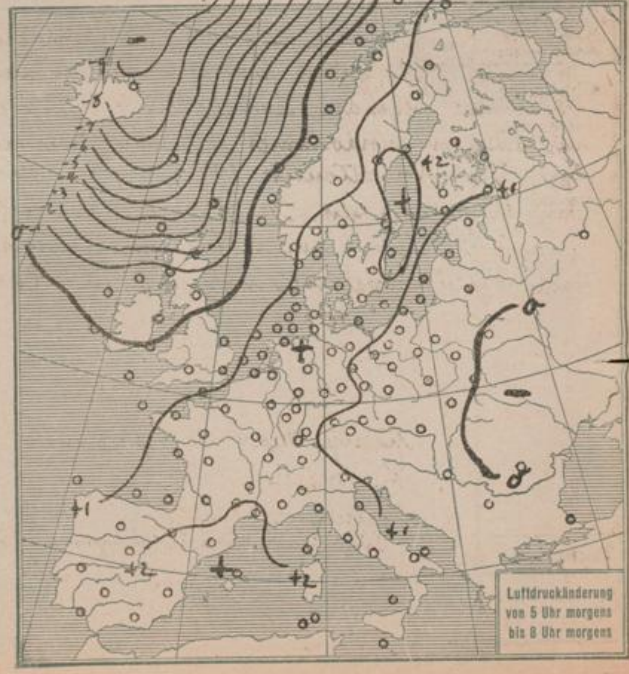

DEUTSCHE SEEWARTE

WETTERBERICHT.

JAHRGANG 48 Nr. 13

Sonntagabend, 13. Januar 1923

Mittleuropäische Zeit. Luftdruck reduziert auf 0° Temperatur, N-Meeresspiegel, Schwere in 45° Breite. Temperatur in Graden Celsius.
Windstärke nach Beaufortskala (12=Orkan). Wolken: 0=wolkenlos, 1=1/4 bedeckt, 2=1/2 bedeckt, 3=3/4 bedeckt, 4=bedeckt,
• = Regen, * = Schnee, ∞ = Dunst, ≡ = Nebel, ⚡ = Gewitter.

DEUTSCHE STATIONEN	HEUTE MORGEN														
	Zeit	Luft-druck	Wind	Himmel	Temp.	Abw. v. Mittel	Feuch-Eigekheit	Luftdruck Char. u. Änd.	Nieder-schlag	Max.	Min.	Sichtweite	Witterungsverlauf	Bemerkungen	See
Borkum	8	766.4	NNW 5	1	1	0	80-89	+1.9	3	7	2		nachh. Niedersch.		2
Wilhelmshaven	8	654	W 2	4	1	0	80-89	+1.0	*	6	0		" "		
Cuxhaven	8	642	NW 1	3	2	-	80-89	+1.9	0	5	-2		meist bewölkt		
Helgoland	8														
Kielum	8														
Bremen	8	652	W 2	1	-0	-	95-100	+1.0	0	6	-0		zieml. heiter		
Hamburg	8	642	NW 2	3	1	+1	88%	+1.2	*	5	0	1-5 Km	" "	Bod. Min. -1.1°	
Gr. Borstel	8		WNW 2	4	0	-			*	5	-1		" "		
Kiel	8	637	WNW 2	4	0	0	90-99	+1.3	*	4	-1		meist bewölkt		
Wustrow	8	626	NNW 5	3	2	+2	80-89	+1.5	0	5	1		" "		
Swinemünde	8	612	W 2	3	1	+3	90-99	+1.2	1	4	-1		nachh. Niedersch.	verl. * - Drake	
Rügenwaldermünde	8														
Danzig	8	603	WSW 3	3	2	+4	80-89	-0.6	0	3	0	bis 10 Km	meist bewölkt		
Königsberg	8	595	SW 3	*	0	+4	80-89	+1.9	*	2	-0	" 2 "	" "		
Memel	8	598	SW 3	4	2	+5	90-99	+0.8	2	3	1		nachh. Niedersch.		3
Aachen	8	677	NW 1	4	0	+1	95-100	+1.0	7	4	-1		zieml. heiter		
Löningen	8	660	NW 1	1	-2	-	95-100	-	0	6	-2		" "		
Kassel	726	655	NW 1	2	1	+2	80-89	+0.7	1	4	0		nachh. Niedersch.		
Magdeburg	8	645	WNW 2	0	-0	+1	90-99	+1.2	*	5	-1		meist bewölkt		
Dresden	805	641	WNW 2	4	-0	+2	95-100	+0.4	0	3	-2	NW-NW 2 km SW bis 2 km	zieml. heiter		
Berlin	8														
Grünberg i/Sch.	8	625	W 3	4	0	+3	90-99	+1.0	0	4	-1		meist bewölkt	Bod. Min.	
Breslau	8	624	NW 3	≡	1	+4	95-100	+0.5	0	3	-1		" "		
Frankfurt a/M.	8	663	NW 1	4	2	+3	80-89	+1.6	0	5	-0		zieml. heiter		
Mainz	8												meist bewölkt		
Karlsruhe	726	659	Stille	4	0	+1	95-100	+1.2	0	3	-1		zieml. heiter		
Friedrichshafen	8	639	NNE 2	*	-0	+2	90-99	+1.0	1	1	-1		nachh. Niedersch.	* -H 1 km	
Bamberg	8	653	W 1	3	-3	-0	90-99	+1.1	0	1	-3	" 20 "	meist bewölkt		
Fürth	8														
München	8	645	N 3	*	-2	+2	95-100	+0.8	10	-0	-2		nachh. Niedersch.		

KÜSTENSTATIONEN UND FEUERSCHIFFE

List	82 NW 1 4 (Zeit) See 1	12 SW 1 4 See 1	Borkumriff	82 67.4 NW 2 4 15 See 3 W 7.0
Büik	82 62.6 WW 2 0 (Zeit) 4-5 km		Amrumbank	82 82 NW 4 See 3 W-T 3.6
Arkona	82 NNW 5 4 3 See 5	12 NNW 4 3 See 4	Adlergrund	82 NNW 2 4 See 3 Sichtw. 10 km W-T 3.1 NW 4 3 See 4 W-T 3.6
Marquardtsee	720 WWWS 4 1 See 3	Auton. w. 82 NNW 2 0 See 1 ∞.	Borkum "a	67.6 NW 2 4 1 5

HÖHEN BEOBACHTUNGEN

(Luftdruck der Bergstationen nicht auf Schwere und N-Meeresspiegel reduziert)

STATION	Höhe	HEUTE MORGEN														
		Zeit	Luftdruck	Wind	Himmel	Temp.	Feuch-Eigekheit	Luftdruck Char. u. Änd.	Nieder-schlag	Max.	Min.	Sichtweite	Witterungsverlauf	Bemerkungen		
Kahler Asten	852	8														
Bracklen	1148	8	61.1	NNW 5	≡	-7	95-100	+0.5	2	-3	-7		Gewitter?	* -H 125 cm		
Fichtelberg	1213	8	65.2	NNW 6	≡	-6	95-100	+0.5	*	-4	-7	NR bis 200 m SW, NW bis 200 m	meist bewölkt			
Zugspitze	2964	716	52.5	N 2	*	-17	95-100	+0.5	-	-15	-17		nachh. Niedersch.			
Säntis	2500	730	59.7	NE 4	*	-15	-	+1.0	14	-	-15					
Heiden	800	730														
Sonnblick	3106	730														
Schneekappe	1603	705														
STATION	Wind in m/Sec.	Seehöhe	Zeit	Boden	200	500	1000	1500	2000	2500	3000	3500	4000	4500	5000	Bemerkungen
Altenuwäde	(Cuxhaven)	37m	9a	NW 2	NNW 6	NNW 9	NNW 9	NNW 10	NNW 10	NNW 10	NNW 10	NNW 10	NNW 10	NNW 10	NNW 10	Sichtw. b. 10 Km
Lindenberg		122 m	8a	-18 96%	-21 96%	-1.0 80%	-1.0 80%	-1.0 80%	-12.0 87%	-16.2 76%	-14.5 40%	-20.7 41%	-28.0 43%	-20.0 43%	-19.5 40%	T.U. 1200 m -16.2 87% 1000 m -19.5 70% 500 m -20.7 41% 300 m -20.0 43%
"		"	10a	W 2 N 5	NW 11	NW 12	NW 12	NW 13								str. - cu. fr. ebr.
Landau		"	10a	N 2	W 2	N 9	NE 8	NE 7	NE 7							Sicht schlecht

Nachtrag v. 12. Januar 1923

Fariborough	-	12 m	3.9°	+2.8°	-1.1°	+4.4°	-7.8°	-11.7°

Sonabend, 13. Januar 1923

DEUTSCHE