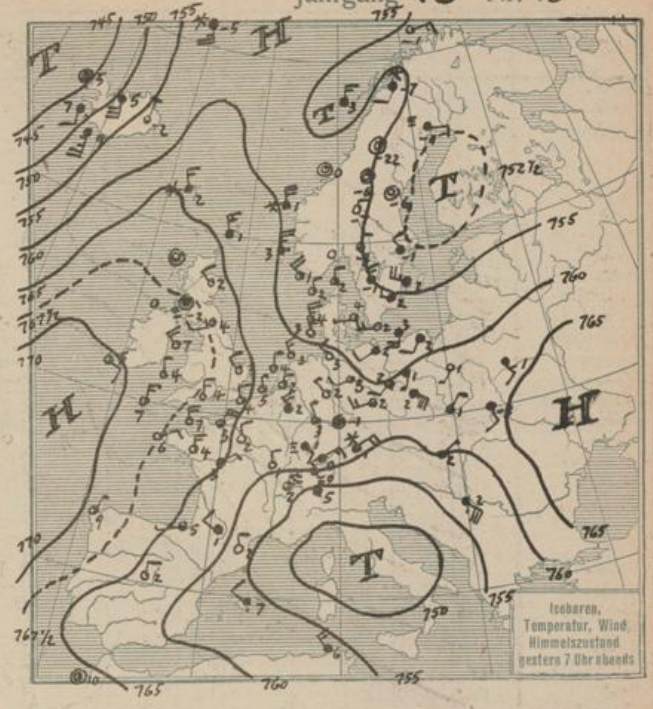

ALLGEMEINE ÜBERSICHT 8 Uhr morgens: Sonnabend, 13. Januar 1923

Die, gestern über Skandinavien liegenden Depressionen, von Zufuhr warmer Luft durch den ihnen folgenden Hochdruckrücken abgeschnitten haben sich demzufolge weiter verflacht und nur langsam nordostwärts vorlagert. Ein kleiner Ausläufer ist noch über der östl. Ostsee erkennbar. Von Nordatlantik ist ausserordentlich schnell eine tiefe Depression über Island nach Jan Mayen gezogen. Sie wird ostnordostwärts weiter ziehen, und ihre, im Nachrichtengebiet liegenden Ausläufer unsere Witterung zunächst nicht wesentlich umgestalten. Über ganz Nord- und Mitteleuropa wird noch Kallluft-Bewölkung gemeldet.

WETTERAUSSICHTEN AN DER DEUTSCHEN KÜSTE für Sonntag, 14. Januar 1923

- NORDSEE: Mässige Westwinde, zunehmende Bewölkung, zunächst keine Temperaturänderung u. Trocken.
- westl. OSTSEE: Wie Nordsee.
- östl. OSTSEE: (Wetterwarte Königsberg) Auffrischende Winde aus südlichen Richtungen, wolkeig bis kübe mit Niederschlägen, Temperatur in der Nähe des Gefrierpunktes.
- Sturmwarnungen:

Hamburg, Deutsche Seewarte. *Opelle* ABT. III. *H. Penkenhoff*