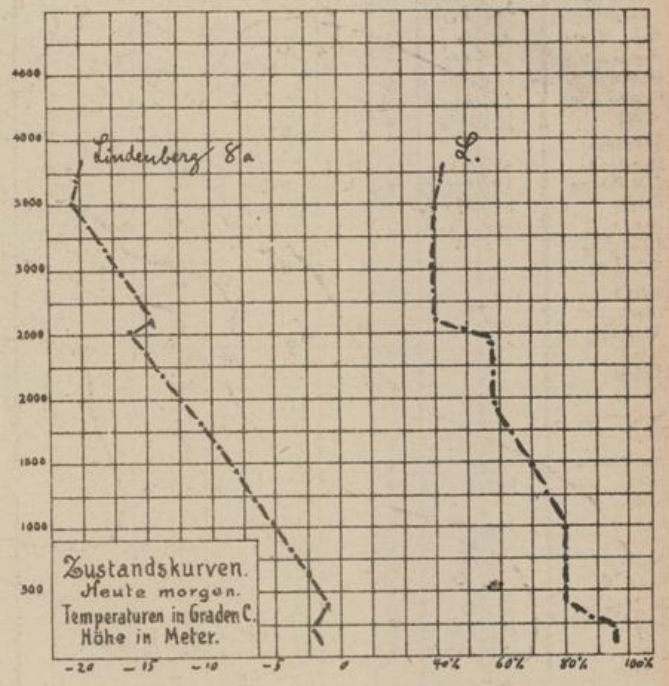

### HÖHEN BEOBACHTUNGEN

(Luftdruck der Bergstationen nicht auf Schwere und N-Meeresspiegel reduziert)

STATION	Höhe	HEUTE MORGEN														
		Zeit	Luftdruck	Wind	Himmel	Temp.	Feuch-Eigekheit	Luftdruck Char. u. Änd.	Nieder-schlag	Max.	Min.	Sichtweite	Witterungsverlauf	Bemerkungen		
Kahler Asten	852	8														
Bracklen	1148	8	61.1	NNW 5	≡	-7	95-100	+0.5	2	-3	-7		Gewitter?	* -H 125 cm		
Fichtelberg	1213	8	65.2	NNW 6	≡	-6	95-100	+0.5	*	-4	-7	NR bis 200 m SW, NW bis 200 m	meist bewölkt			
Zugspitze	2964	716	52.5	N 2	*	-17	95-100	+0.5	-	-15	-17		nachh. Niedersch.			
Säntis	2500	730	59.7	NE 4	*	-15	-	+1.0	14	-	-15					
Heiden	800	730														
Sonnblick	3106	730														
Schneekappe	1603	705														
STATION	Wind in m/Sec.	Seehöhe	Zeit	Boden	200	500	1000	1500	2000	2500	3000	3500	4000	4500	5000	Bemerkungen
Altenuwäde	(Cuxhaven)	37m	9a	NW 2	NNW 6	NNW 9	NNW 9	NNW 10	NNW 10	NNW 10	NNW 10	NNW 10	NNW 10	NNW 10	NNW 10	Sichtw. b. 10 Km
Lindenberg		122 m	8a	-18 96%	-21 96%	-1.0 80%	-1.0 80%	-1.0 80%	-12.0 87%	-16.2 76%	-14.5 40%	-20.7 41%	-28.0 43%	-20.0 43%	-19.5 40%	T.U. 1200 m -16.2 87% 1000 m -19.5 70% 500 m -20.7 41% 300 m -20.0 43%
"		"	10a	W 2 N 5	NW 11	NW 12	NW 12	NW 13								str. - cu. fr. ebr.
Landau		"	10a	N 2	W 2	N 9	NE 8	NE 7	NE 7							Sicht schlecht

Nachtrag v. 12. Januar 1923

Fariborough	-	12 m	3.9°	+2.8°	-1.1°	+4.4°	-7.8°	-11.7°
-------------	---	------	------	-------	-------	-------	-------	--------

Sonabend, 13. Januar 1923

DEUTSCHE

ALLGEMEINE ÜBERSICHT 8 Uhr morgens: Sonnabend, 13. Januar 1923