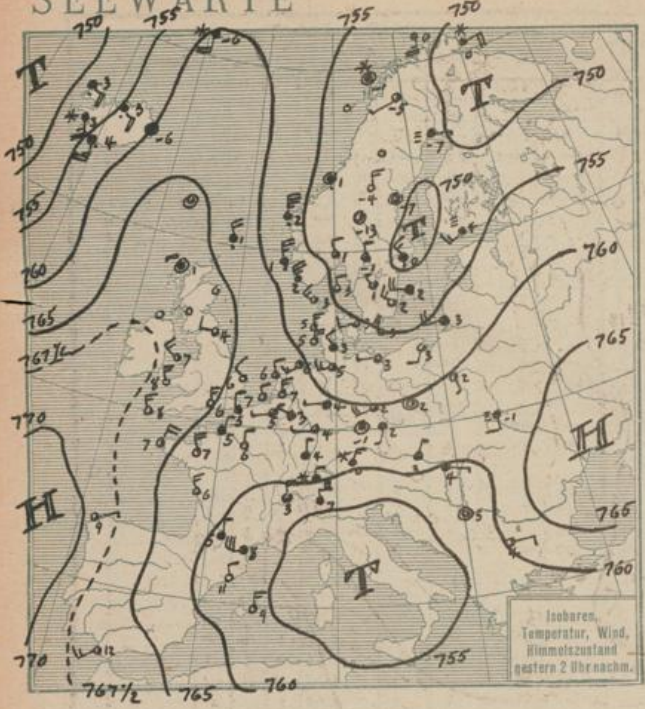

### KÜSTENSTATIONEN UND FEUERSCHIFFE

List	82 NW 1 4 (Zeit) See 1	12 SW 1 4 See 1	Borkumriff	82 67.4 NW 2 4 15 See 3 W 7.0
Büik	82 62.6 WW 2 0 (Zeit) 4-5 km		Amrumbank	82 82 NW 4 See 3 W-T 3.6
Arkona	82 NNW 5 4 3 See 5	12 NNW 4 3 See 4	Adlergrund	82 NNW 2 4 See 3 Sichtw. 10 km W-T 3.1 NW 4 3 See 4 W-T 3.6
Marquardtsee	720 WWWS 4 1 See 3	Auton. w. 82 NNW 2 0 See 1 ∞.	Borkum "a	67.6 NW 2 4 1 5

### HÖHEN BEOBACHTUNGEN

(Luftdruck der Bergstationen nicht auf Schwere und N-Meeresspiegel reduziert)

STATION	Höhe	HEUTE MORGEN														
		Zeit	Luftdruck	Wind	Himmel	Temp.	Feuch-Eigekheit	Luftdruck Char. u. Änd.	Nieder-schlag	Max.	Min.	Sichtweite	Witterungsverlauf	Bemerkungen		
Kahler Asten	852	8														
Bracklen	1148	8	61.1	NNW 5	≡	-7	95-100	+0.5	2	-3	-7		Gewitter?	* -H 125 cm		
Fichtelberg	1213	8	65.2	NNW 6	≡	-6	95-100	+0.5	*	-4	-7	NR bis 200 m SW, NW bis 200 m	meist bewölkt			
Zugspitze	2964	716	52.5	N 2	*	-17	95-100	+0.5	-	-15	-17		nachh. Niedersch.			
Säntis	2500	730	59.7	NE 4	*	-15	-	+1.0	14	-	-15					
Heiden	800	730														
Sonnblick	3106	730														
Schneekappe	1603	705														
STATION	Wind in m/Sec.	Seehöhe	Zeit	Boden	200	500	1000	1500	2000	2500	3000	3500	4000	4500	5000	Bemerkungen
Altenuwäde	(Cuxhaven)	37m	9a	NW 2	NNW 6	NNW 9	NNW 9	NNW 10	NNW 10	NNW 10	NNW 10	NNW 10	NNW 10	NNW 10	NNW 10	Sichtw. b. 10 Km
Lindenberg		122 m	8a	-18 96%	-21 96%	-1.0 80%	-1.0 80%	-1.0 80%	-12.0 87%	-16.2 76%	-14.5 40%	-20.7 41%	-28.0 43%	-20.0 43%	-19.5 40%	T.U. 1200 m -16.2 87% 1000 m -19.5 70% 500 m -20.7 41% 300 m -20.0 43%
"		"	10a	W 2 N 5	NW 11	NW 12	NW 12	NW 13								str. - cu. fr. ebr.
Landau		"	10a	N 2	W 2	N 9	NE 8	NE 7	NE 7							Sicht schlecht

Nachtrag v. 12. Januar 1923

Fariborough	-	12 m	3.9°	+2.8°	-1.1°	+4.4°	-7.8°	-11.7°
-------------	---	------	------	-------	-------	-------	-------	--------

Sonabend, 13. Januar 1923

DEUTSCHE

ALLGEMEINE ÜBERSICHT 8 Uhr morgens: Sonnabend, 13. Januar 1923