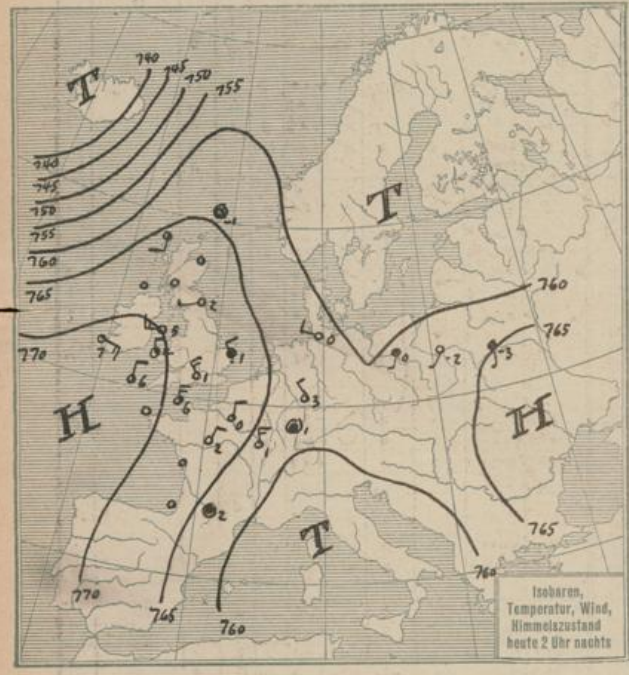

### HÖHEN BEOBACHTUNGEN

(Luftdruck der Bergstationen nicht auf Schwere und N-Meeresspiegel reduziert)

STATION	Höhe	HEUTE MORGEN														
		Zeit	Luftdruck	Wind	Himmel	Temp.	Feuch-Eigekheit	Luftdruck Char. u. Änd.	Nieder-schlag	Max.	Min.	Sichtweite	Witterungsverlauf	Bemerkungen		
Kahler Asten	852	8														
Bracklen	1148	8	61.1	NNW 5	≡	-7	95-100	+0.5	2	-3	-7		Gewitter?	* -H 125 cm		
Fichtelberg	1213	8	65.2	NNW 6	≡	-6	95-100	+0.5	*	-4	-7	NR bis 200 m SW, NW bis 200 m	meist bewölkt			
Zugspitze	2964	716	52.5	N 2	*	-17	95-100	+0.5	-	-15	-17		nachh. Niedersch.			
Säntis	2500	730	59.7	NE 4	*	-15	-	+1.0	14	-	-15					
Heiden	800	730														
Sonnblick	3106	730														
Schneekappe	1603	705														
STATION	Wind in m/Sec.	Seehöhe	Zeit	Boden	200	500	1000	1500	2000	2500	3000	3500	4000	4500	5000	Bemerkungen
Altenuwäde	(Cuxhaven)	37m	9a	NW 2	NNW 6	NNW 9	NNW 9	NNW 10	NNW 10	NNW 10	NNW 10	NNW 10	NNW 10	NNW 10	NNW 10	Sichtw. b. 10 Km
Lindenberg		122 m	8a	-18 96%	-21 96%	-1.0 80%	-1.0 80%	-1.0 80%	-12.0 87%	-16.2 76%	-14.5 40%	-20.7 41%	-28.0 43%	-20.0 43%	-19.5 40%	T.U. 1200 m -16.2 87% 1000 m -19.5 70% 500 m -20.7 41% 300 m -20.0 43%
"		"	10a	W 2 N 5	NW 11	NW 12	NW 12	NW 13								str. - cu. fr. ebr.
Landau		"	10a	N 2	W 2	N 9	NE 8	NE 7	NE 7							Sicht schlecht

Nachtrag v. 12. Januar 1923

Fariborough	-	12 m	3.9°	+2.8°	-1.1°	+4.4°	-7.8°	-11.7°
-------------	---	------	------	-------	-------	-------	-------	--------

Sonabend, 13. Januar 1923

DEUTSCHE

ALLGEMEINE ÜBERSICHT 8 Uhr morgens: Sonnabend, 13. Januar 1923