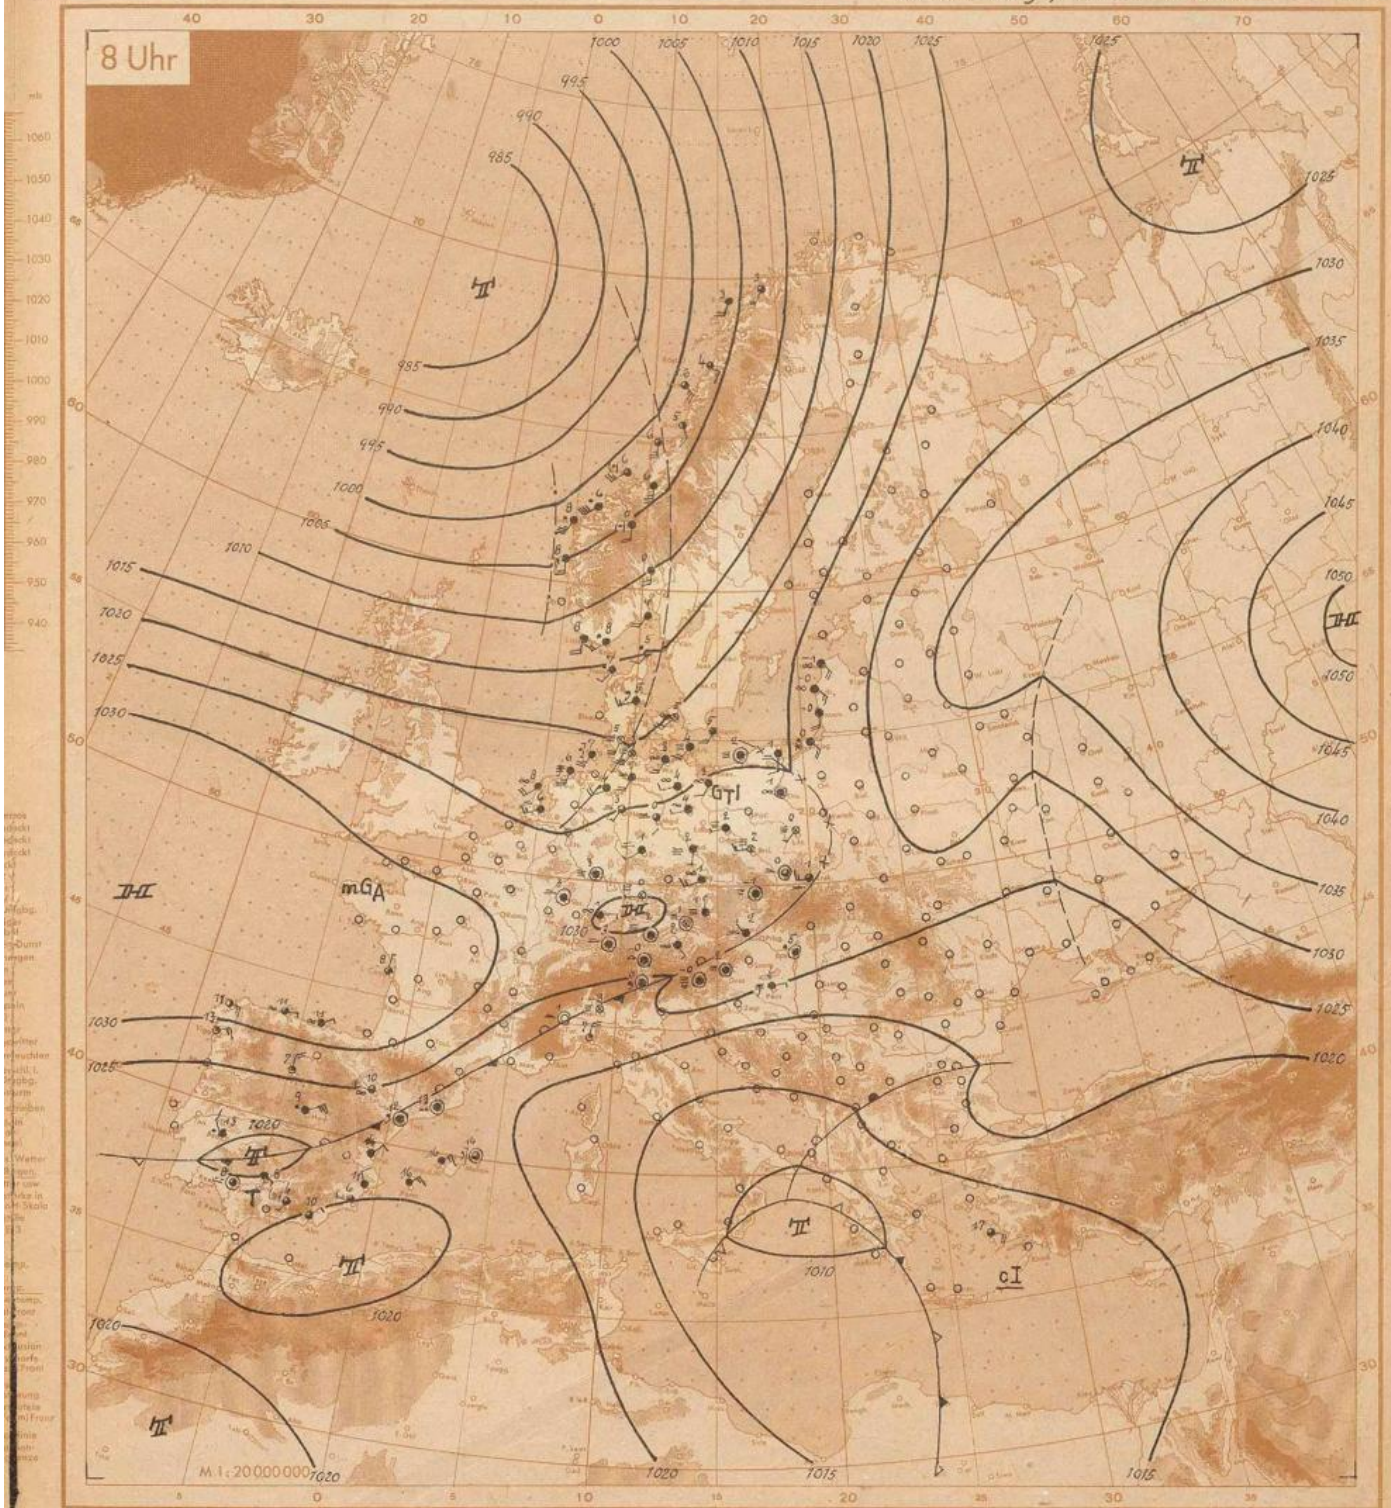

Wetterübersicht *Donnerstag* den *30. November* 1944.

Die Temperaturgegensätze in der unteren Troposphäre sind über Mitteleuropa, Südkandinavien und dem Ostseeraum ungewöhnlich gering geworden, so daß Boden- und Höhenkarten einander weitgehend entsprechen. Die markierte Kaltfront über Ostdeutschland liegt damit fern jeder Frontalzone, aber in der Umgebung der westlichen in die südliche Strömung. Der allgemeinen, nach Osten weit vor die Front übergreifendem Druckanstieg ist die mittelhoh und hohe Bewölkung schon weitgehend zerfallen, und wirkt sich im wesentlichen durch Nebel, Hochnebel und tiefe Bewölkung im Wetter aus.

Nach einer kräftigen präfrontalen Erwärmung in Bodennähe hat der Durchgang der Okklusionen der Nordmeerhöfe besonders oberhalb 1500 m nun in Nordnorwegen deutliche Abkühlung gebracht. Auch diese Rückseitenkaltluft über Norwegen und den angrenzenden Teilen der Nordmeers gehört zu der etwa 2,5 Millionen Quadratkilometer überdeckenden Luftmasse der gemäßigten Breiten mit unter-normalem zonalen Temperaturgradienten, den die noch immer kräftige, wenn auch langsam aufwühlende Sturmzyklone über dem Nordmeer nach Westskandinavien und Mitteleuropa gebracht hat. In dem westlichen Teil der Kaltluft, der noch kräftig strömt, sind etliche Zonen stärkerer Bewölkung und leichter Niederschläge eingelagert. Eine erste mit deutlicher Konvergenz der Nordwestströmung

erfaßt und Westskandinavien überquert, ihr präfrontaler Druckfall und etwas Aufzugsbewölkung machen sich bis zu den Lapfoten geltend. Eine weitere, schwächeren Zone ohne gleich deutlichen Windantrieb ist heute morgen dicht vor der norwegischen Westküste einfließen worden. Deutliche Temperaturgegensätze abhören auch hier zu fehlen.

Die während der letzten Tage in das Mittelmeer eingeflossene Kaltluft und Warmluft aus dem ägyptischen Raum liefern die Gegenkräfte zur Entstehung einer Zyklorne im Ostmittelmeer, deren Aufgipfelminderdruck über dem Balkan liegen dürfte. Ihr Strömungsrichtung hat wohl auch relativ warme Luft in den ungarischen Raum geführt, zusammen mit der Kaltluft aus dem Südosten des Reiches ergibt sich bei sehr schwachen Winden aus unheimlichen Richtungen der Ansatz zu einer Frontalzone über Ungarn, an der bereits leichte Niederschläge fallen. Druckfall, der aus dem nordafrikanischen Raum auf Spanien übergreift, bildet dort eine intensive Front, die nunmehr wohl in ein größeres zyklonales System einbezogen wird, das auch auf das Westmittelmeer übergreift. Haben dieser zunehmenden zyklonalen Tätigkeit in südlichen Breiten dürfte die nächste Zyklorne innerhalb der fortbestehenden atlantischen Westdrift ziemlich nördlich ansetzen. Die Hochdruckrücke über dem südlichen Mitteleuropa ist in der Höhe z. Zt. noch wenig gestützt.

gez. Siegel
Zentrale Wetterdienstgruppe.