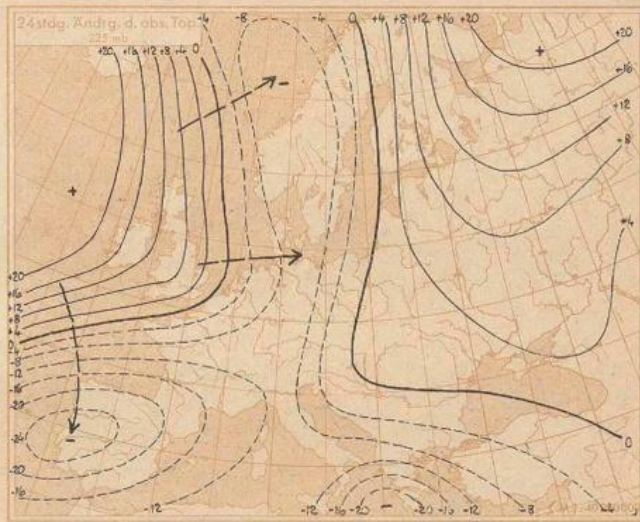

3stündige Bodendruckänderung seit heute 5 Uhr in Millibar

24stündige Bodendruckänderung seit gestern 8 Uhr in Millibar