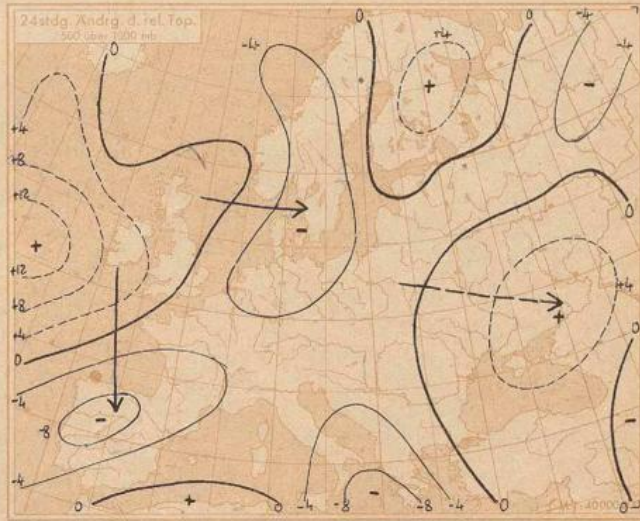

3stündige Bodendruckänderung seit heute 5 Uhr in Millibar

24stündige Bodendruckänderung seit gestern 8 Uhr in Millibar