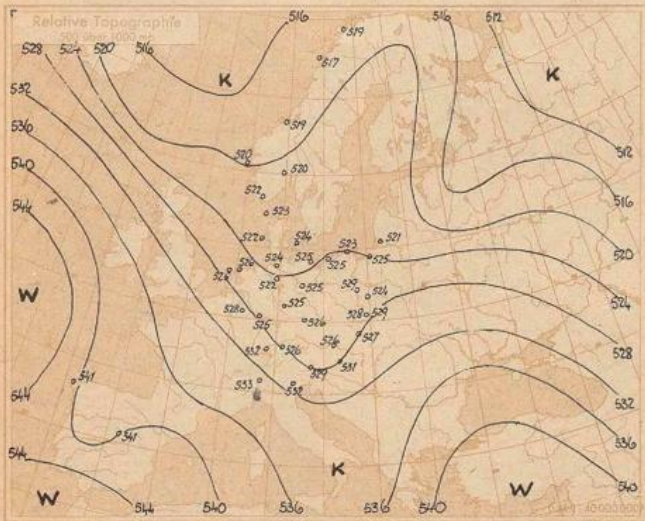

3stündige Bodendruckänderung seit heute 5 Uhr in Millibar

24stündige Bodendruckänderung seit gestern 8 Uhr in Millibar