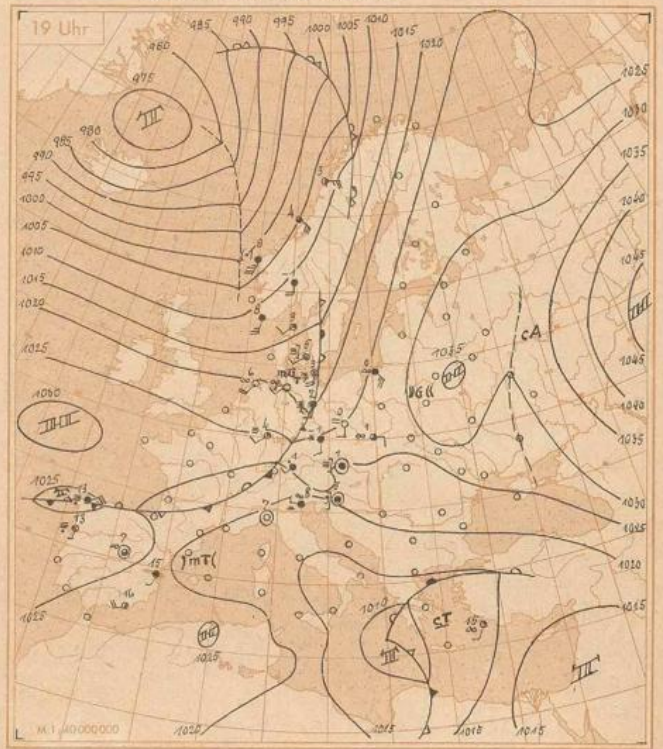

Wetterlage von heute nacht: *Donnerstag, 30. November 1944.*

- Wolken
- Regen
- Schnee
- Frost
- Nebel
- Wind
- Temperatur
- Luftdruck
- Feuchtigkeit
- Sichtweite
- Höhe
- Zeit
- Ort
- Station
- Meeresspiegel
- Höhe
- Breite
- Länge
- Zeit
- Ort
- Station
- Meeresspiegel
- Höhe
- Breite
- Länge