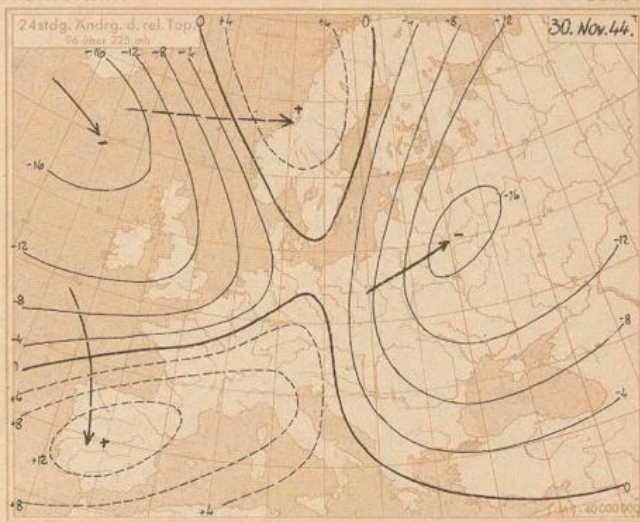

3stündige Bodendruckänderung seit heute 5 Uhr in Millibar

24stündige Bodendruckänderung seit gestern 8 Uhr in Millibar