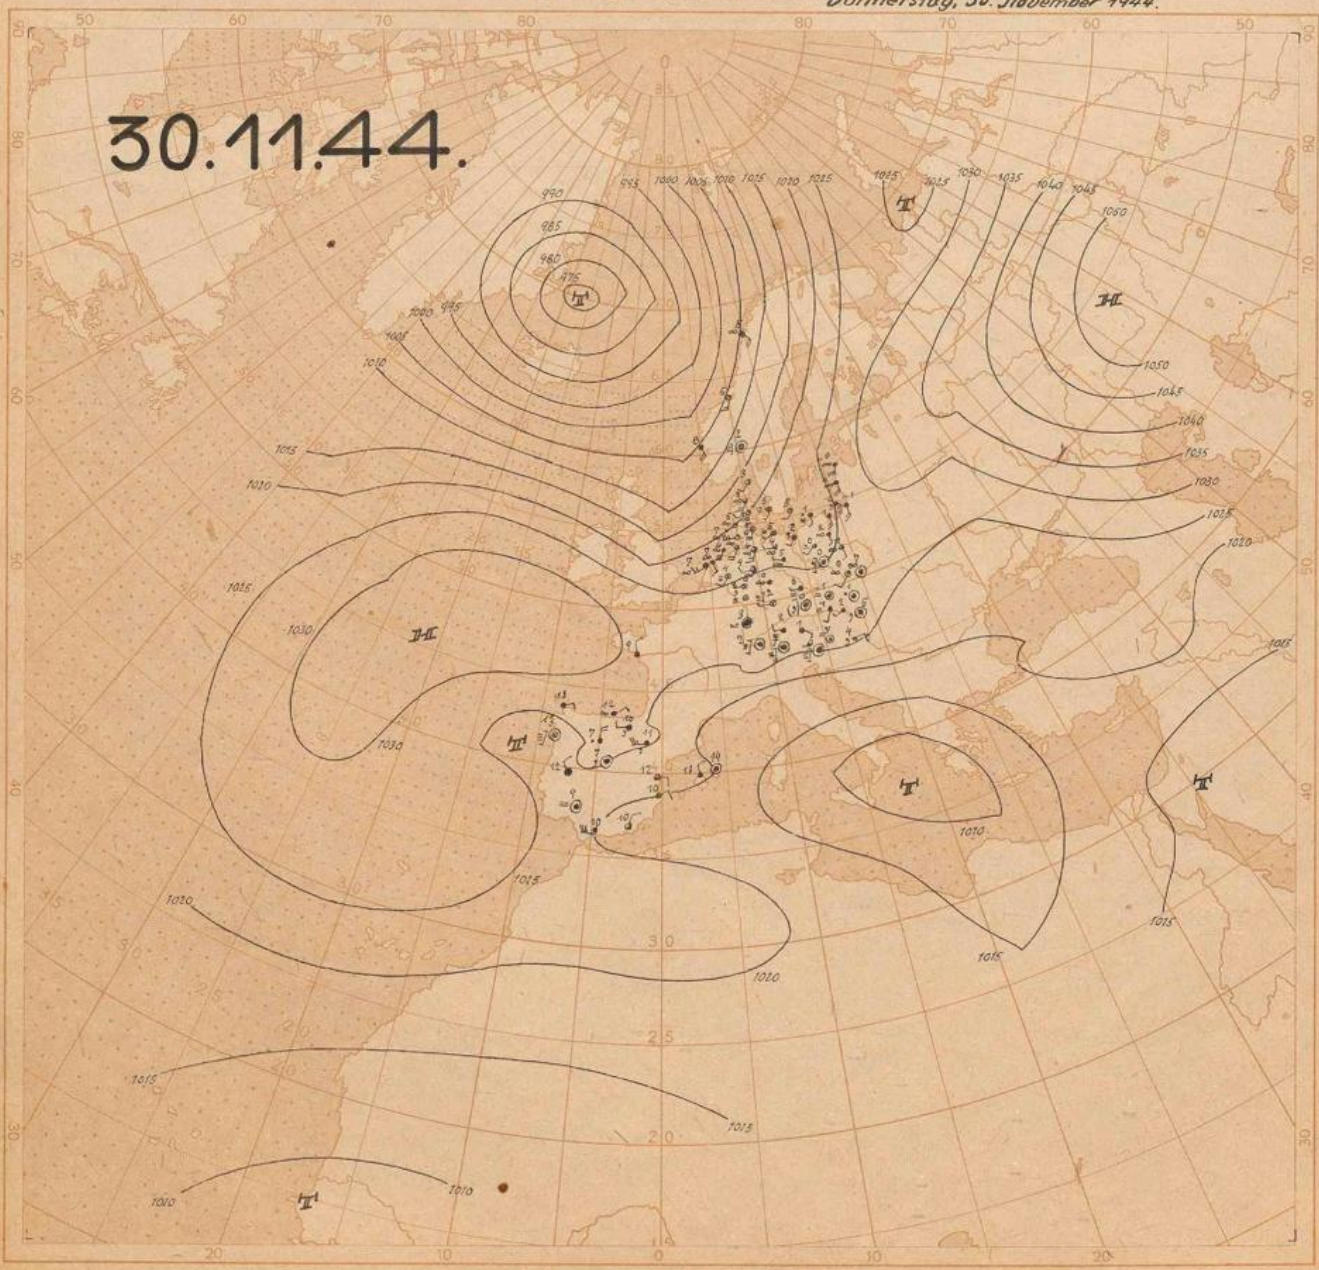

Wetterlage von heute nacht: *Donnerstag, 30. November 1944.*

- Wolken
- Regen
- Schnee
- Frost
- Nebel
- Wind
- Temperatur
- Luftdruck
- Feuchtigkeit
- Sichtweite
- Höhe
- Zeit
- Ort
- Station
- Meeresspiegel
- Höhe
- Breite
- Länge
- Zeit
- Ort
- Station
- Meeresspiegel
- Höhe
- Breite
- Länge