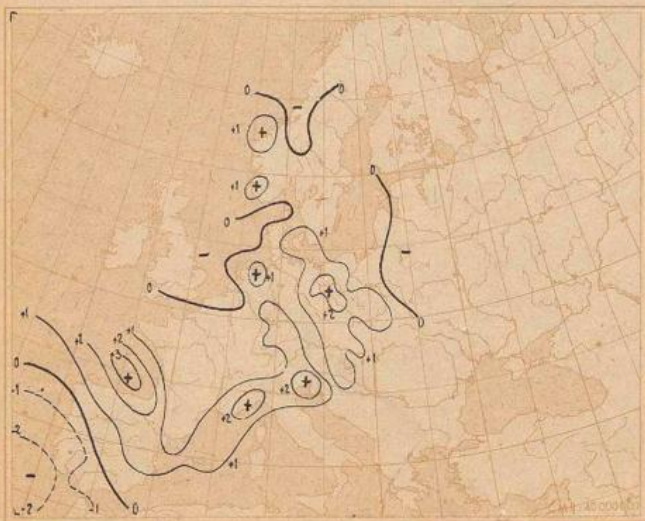

3stündige Bodendruckänderung seit heute 5 Uhr in Millibar