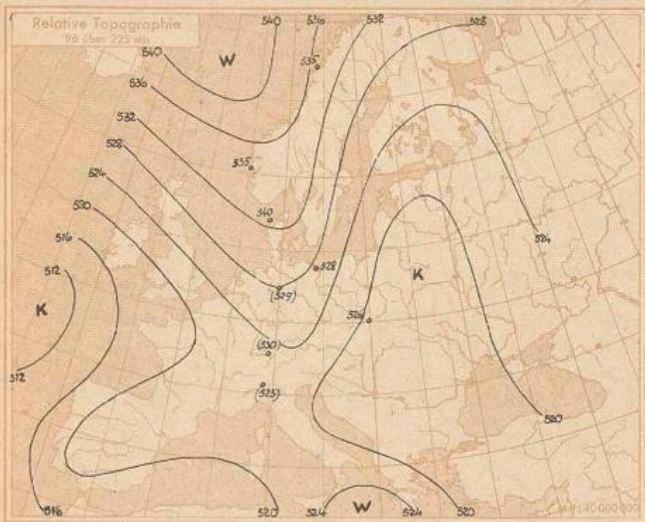

3stündige Bodendruckänderung seit heute 5 Uhr in Millibar

24stündige Bodendruckänderung seit gestern 8 Uhr in Millibar