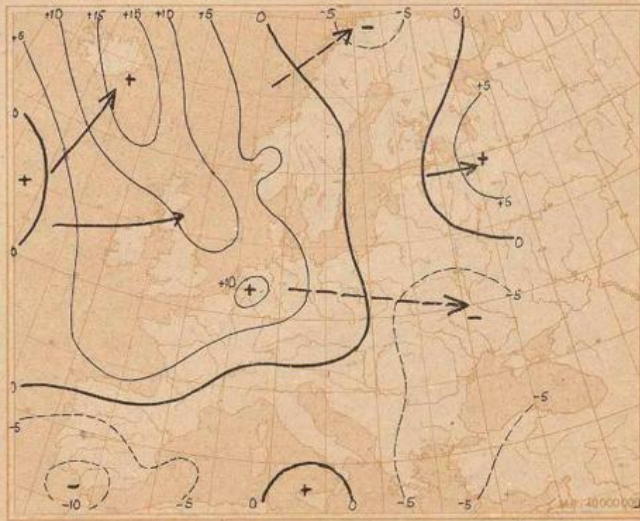

24stündige Bodendruckänderung seit gestern 8 Uhr in Millibar