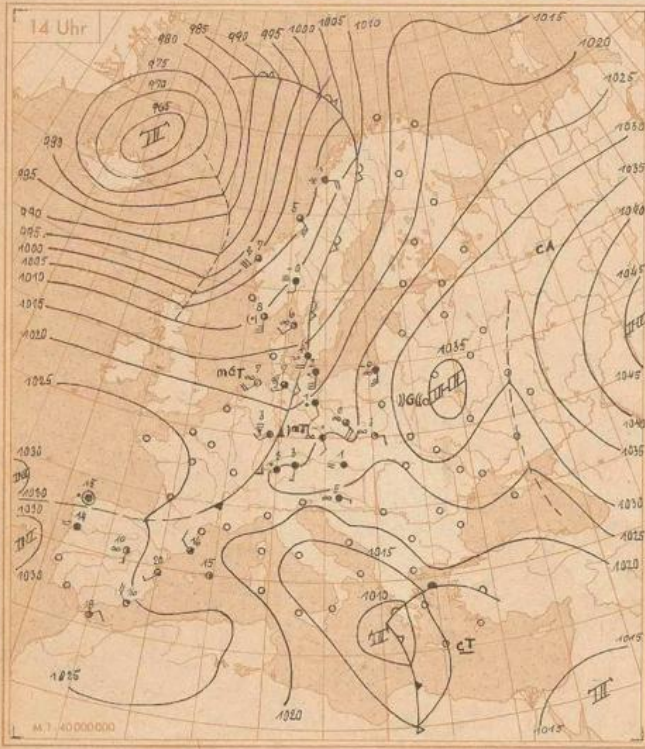

Wetterlage von heute nacht: *Donnerstag, 30. November 1944.*

- Wolken
- Regen
- Schnee
- Frost
- Nebel
- Wind
- Temperatur
- Luftdruck
- Feuchtigkeit
- Sichtweite
- Höhe
- Zeit
- Ort
- Station
- Meeresspiegel
- Höhe
- Breite
- Länge
- Zeit
- Ort
- Station
- Meeresspiegel
- Höhe
- Breite
- Länge