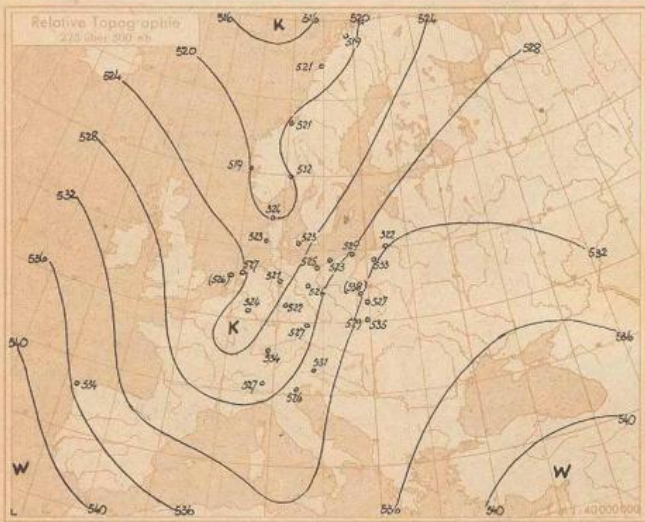

3stündige Bodendruckänderung seit heute 5 Uhr in Millibar

24stündige Bodendruckänderung seit gestern 8 Uhr in Millibar