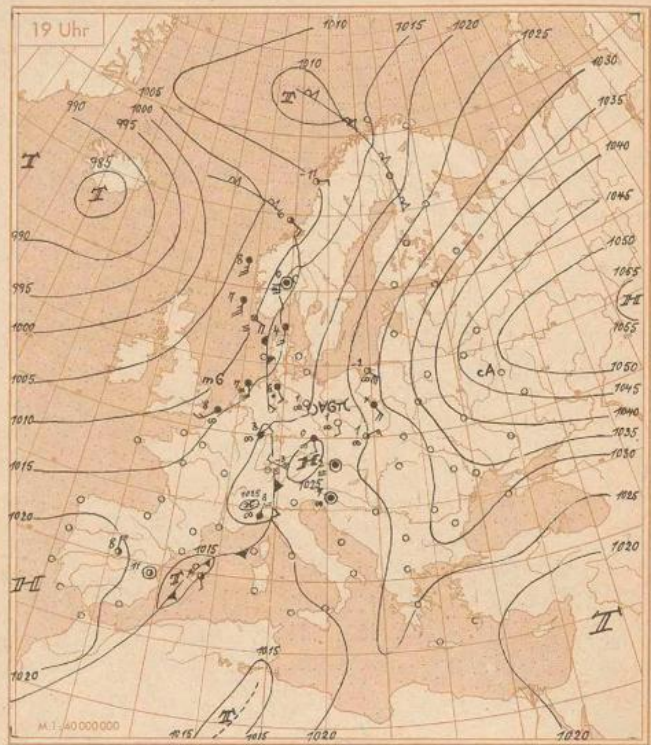

# Täglicher Wetterbericht

des Deutschen Reichswetterdienstes  
Herausgegeben von der Deutschen Seewarte

Verlagsort Hamburg

Dienstag, den 19. Dezember 1944.

Jahrgang: 69 Nr. 354.

Seite 1

Erläuterung: Die Beobachtungen sind sämtlich in der Form der 1935 in Warschau beschlossenen Einheitschlüssel wiedergegeben. Kurze Erläuterungen zu den einzelnen Ziffern werden zu Beginn jedes Vierteljahres beigegeben. Ausführlich finden sie sich in „Anweisung zur Verzifferung von Wettermeldungen“, herausgegeben vom Reichsluftfahrtministerium, Alle Zeitangaben in DGZ.

Wetterlage von heute nacht: Dienstag, den 19. Dezember 1944.