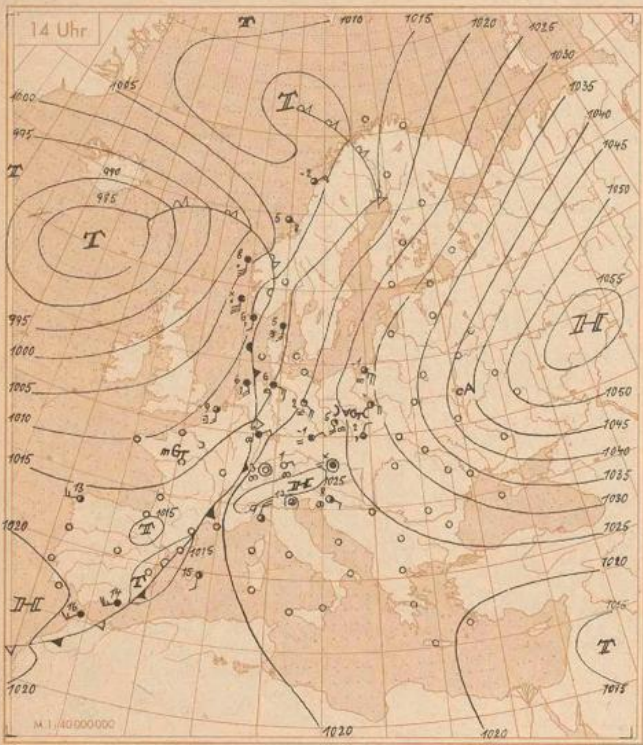

# Täglicher Wetterbericht

des Deutschen Reichswetterdienstes  
Herausgegeben von der Deutschen Seewarte

Verlagsort Hamburg

Dienstag, den 19. Dezember 1944.

Jahrgang: 69 Nr. 354.

Seite 1

Erläuterung: Die Beobachtungen sind sämtlich in der Form der 1935 in Warschau beschlossenen Einheitschlüssel wiedergegeben. Kurze Erläuterungen zu den einzelnen Ziffern werden zu Beginn jedes Vierteljahres beigegeben. Ausführlich finden sie sich in „Anweisung zur Verzifferung von Wettermeldungen“, herausgegeben vom Reichsluftfahrtministerium, Alle Zeitangaben in DGZ.

Wetterlage von heute nacht: Dienstag, den 19. Dezember 1944.