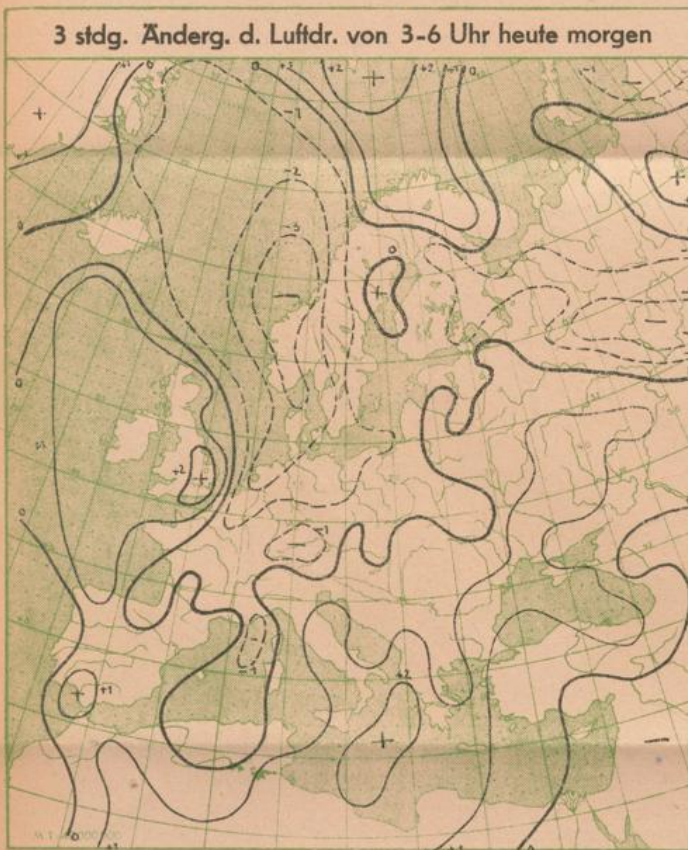

Temperatur und relative Feuchtigkeit in verschiedenen Höhen			
	Druck in mb	Temp. i. ° Cel.	Rel. Feucht. i. %
20000 m			
18000 m			
16000 m			
14000 m			
12000 m			
10000 m			
8000 m			
6000 m			
5000 m			
4000 m			
3000 m			
2000 m			
1000 m			
am Boden			
0° Grenze		m	

Bergstationen	Höhe	Temp.	Wetter 12. 2. 1948	6Uhr MGZ	Wind¹⁾	24 stünd. Niederschl. i. mm	Schneehöhe in cm
Zugspitze	2962	-11	Nebel		NW 5		
Schneekoppe	1610	-5	"		WNW 6		
Feldberg (Schwarzwald)	1493	-2	"		W 6	8,3	30
Fichtelberg	1215	-2	"		WNW 5		
Jnselsberg	960	0	"		SW 4		
Wasserkuppe	926	1	"		WSW 6		
Feldberg (Taunus)	801	1	Bedeckt		WNW 5		

¹⁾ Windstärke in Beaufort