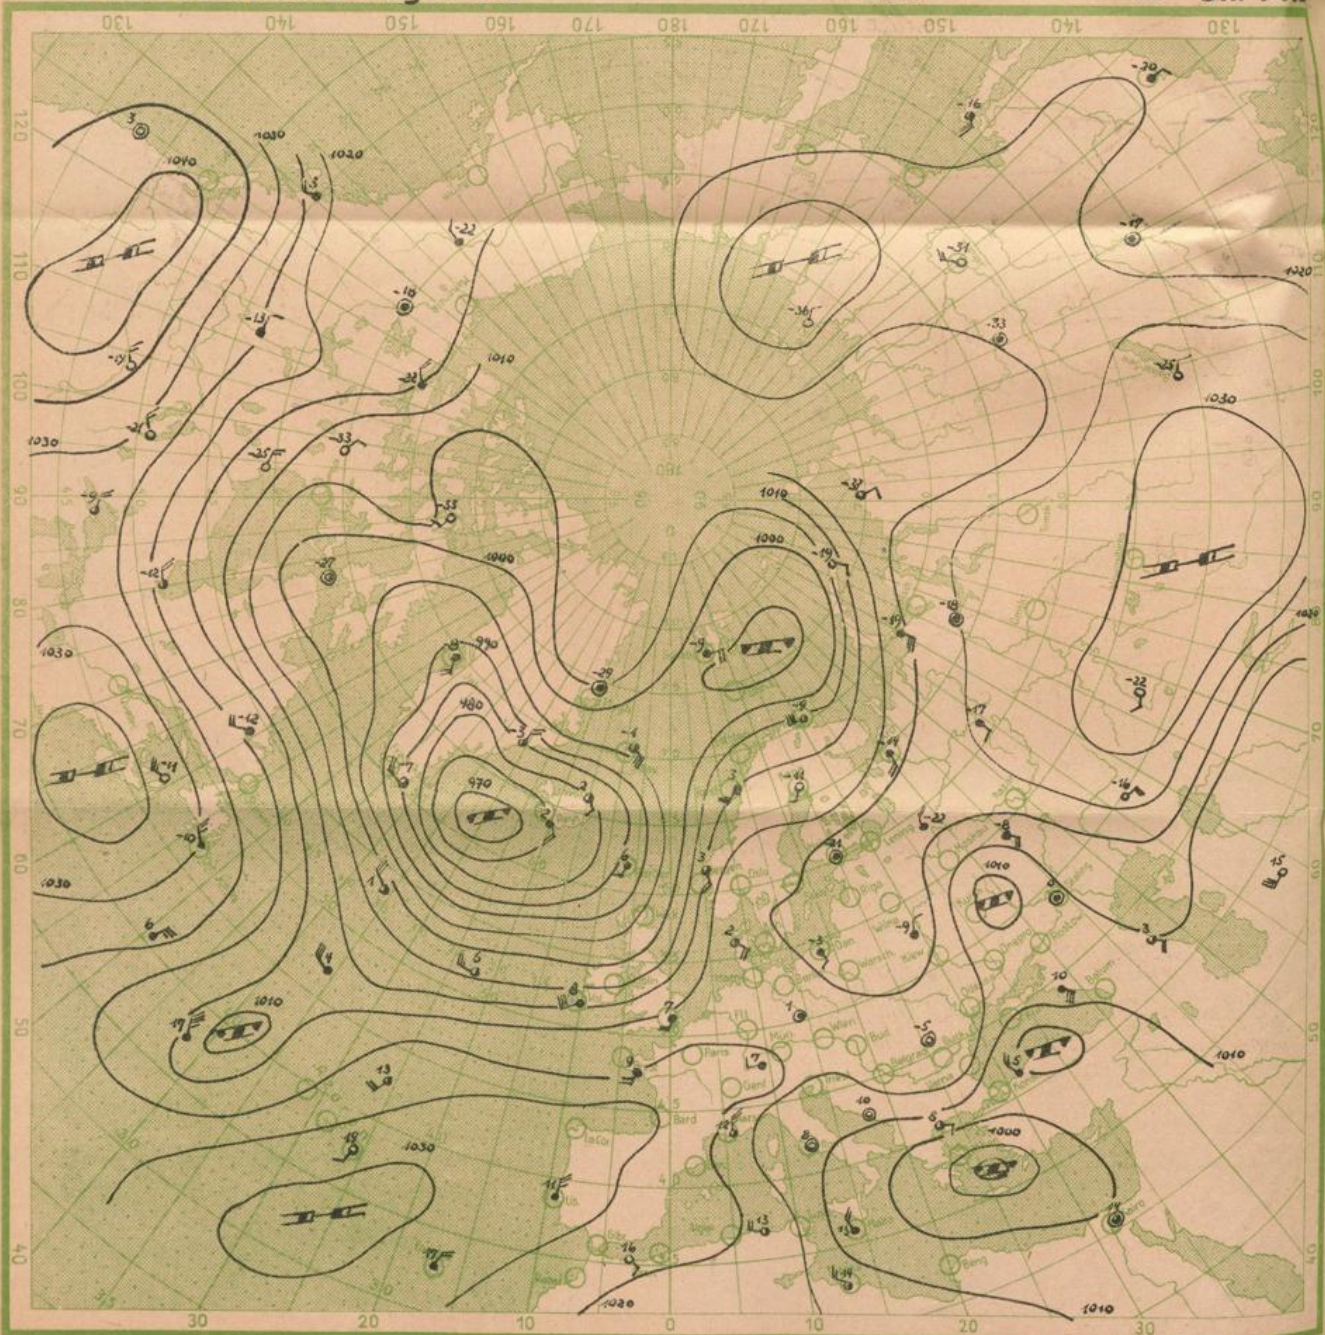

Alle Zeitangaben in mittlerer Greenwicher Zeit (MGZ)

24 stdg. Änderung d. Luftdr. v. gest. 6 bis heute 6 Uhr MGZ

Absol. Topographie der 500 mb Fläche vom 11. 2. 1948 ^{21⁰⁰} ~~00⁰⁰~~ MGZ

Die Zahlen geben die Höhe über NN der Fläche von 500 Millibar Luftdruck in geodynamischen Dekametern an. Diese Karte gibt das ungefähre Bild einer Luftdruckkarte in 5000 m Höhe. 544

Wetterkarte der Nordhalbkugel vom 11. Februar 1948 18⁰⁰ Uhr MGZ

Wetterübersicht Donnerstag den 12. Februar 1948

Die osteuropäische Festlandsluft hat inzwischen fast die gesamte Balkanhalbinsel überflutet. Über Mitteleuropa verläuft ihre Grenze wie gestern auf der Linie Wien-Berlin. Hier wird sie jetzt wieder etwas nordostwärts zurückgedrängt.

Die große atlantische Zentralzyklone liegt unverändert im Raum westlich Island. Eine Störung an der subtropischen Warmluft verläuft heute von der mittleren Nordsee nach Westfrankreich, eine weitere befindet sich zur Zeit nördlich von den Azoren. Diese ist noch sehr entwicklungsfähig, da hier auf engem Raum sehr starke Temperaturgegensätze vorhanden sind.