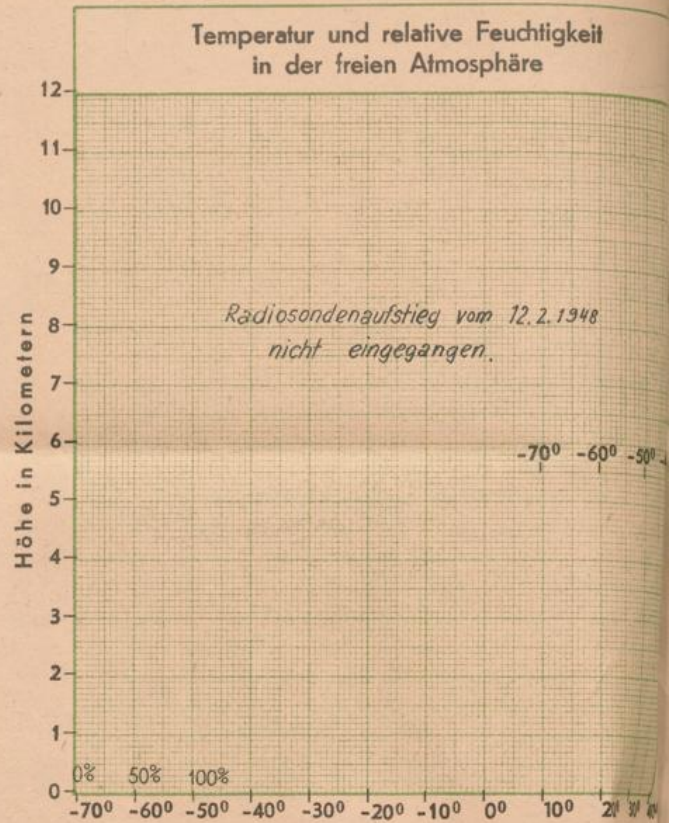

Temperatur und relative Feuchtigkeit in verschiedenen Höhen			
	Druck in mb	Temp. i. ° Cel.	Rel. Feucht. i. %
20000 m			
18000 m			
16000 m			
14000 m			
12000 m			
10000 m			
8000 m			
6000 m			
5000 m			
4000 m			
3000 m			
2000 m			
1000 m			
am Boden			
0° Grenze		m	

Bergstationen	Höhe	Temp.	Wetter 12. 2. 1948	6Uhr MGZ	Wind¹⁾	24 stünd. Niederschl. i. mm	Schneehöhe in cm
Zugspitze	2962	-11	Nebel		NW 5		
Schneekoppe	1610	-5	"		WNW 6		
Feldberg (Schwarzwald)	1493	-2	"		W 6	8,3	30
Fichtelberg	1215	-2	"		WNW 5		
Jnselsberg	960	0	"		SW 4		
Wasserkuppe	926	1	"		WSW 6		
Feldberg (Taunus)	801	1	Bedeckt		WNW 5		

¹⁾ Windstärke in Beaufort