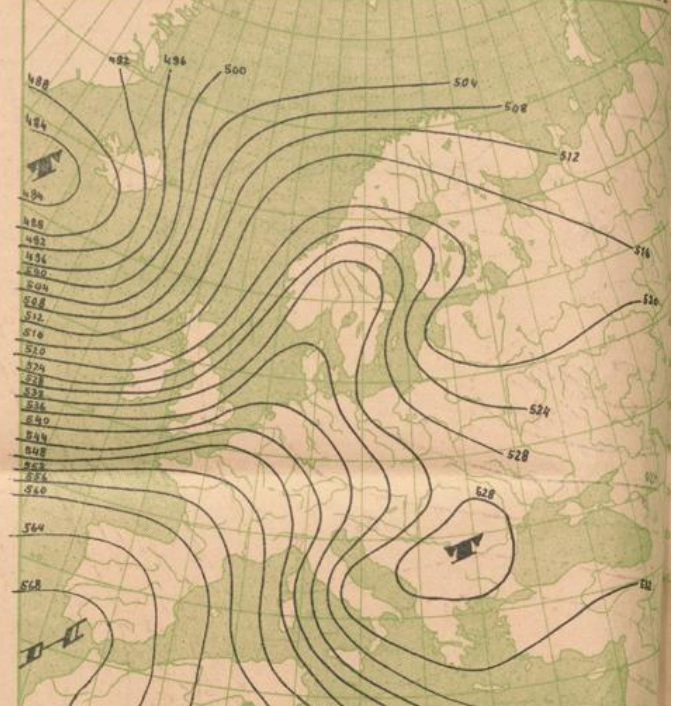

Täglicher Wetterbericht

des Deutschen Meteorologischen Dienstes im französischen Besatzungsgebiet

Jahrgang: 1948 Nr. 43 -B Verlagsort Lahr (Seelbach) Donnerstag, den 12. Februar 1948

Bezugspreis monatlich 15.— RM. einschließlich der Verbesserungen und Berichtigungen. Bestellung bei den Postämtern.

Alle Zeitangaben in mittlerer Greenwicher Zeit (MGZ)

24 stdg. Änderung d. Luftdr. v. gest. 6 bis heute 6 Uhr MGZ

Absol. Topographie der 500 mb Fläche vom 11. 2. 1948 ^{21⁰⁰} ~~00⁰⁰~~ MGZ

Die Zahlen geben die Höhe über NN der Fläche von 500 Millibar Luftdruck in geodynamischen Dekametern an. Diese Karte gibt das ungefähre Bild einer Luftdruckkarte in 5000 m Höhe. 544

Wetterkarte der Nordhalbkugel vom 11. Februar 1948 18⁰⁰ Uhr MGZ

Wetterübersicht Donnerstag den 12. Februar 1948

Die osteuropäische Festlandsluft hat inzwischen fast die gesamte Balkanhalbinsel überflutet. Über Mitteleuropa verläuft ihre Grenze wie gestern auf der Linie Wien-Berlin. Hier wird sie jetzt wieder etwas nordostwärts zurückgedrängt.

Die große atlantische Zentralzyklone liegt unverändert im Raum westlich Island. Eine Störung an der subtropischen Warmluft verläuft heute von der mittleren Nordsee nach Westfrankreich, eine weitere befindet sich zur Zeit nördlich von den Azoren. Diese ist noch sehr entwicklungsfähig, da hier auf engem Raum sehr starke Temperaturgegensätze vorhanden sind.