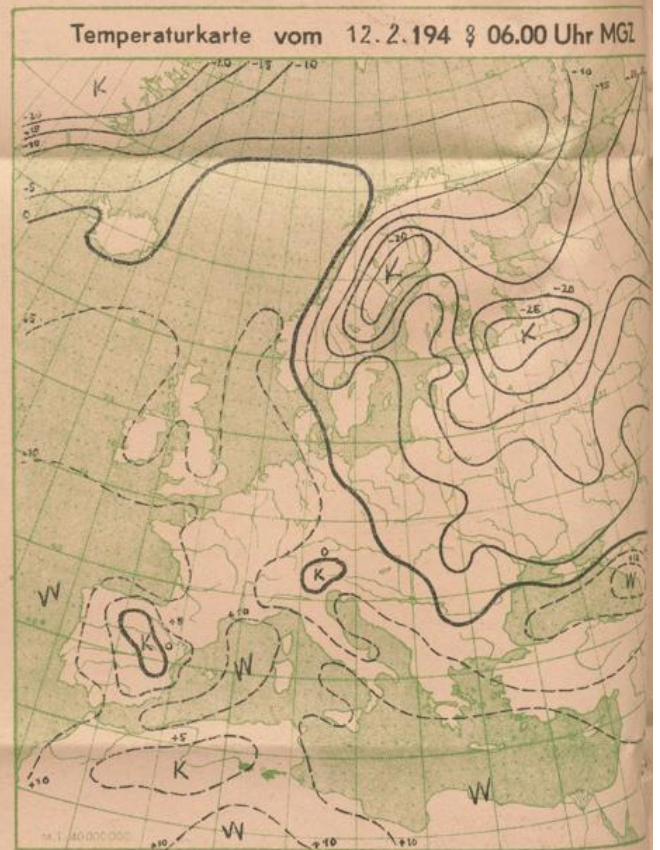

Temperatur und relative Feuchtigkeit in verschiedenen Höhen			
	Druck in mb	Temp. i. ° Cel.	Rel. Feucht. i. %
20000 m			
18000 m			
16000 m			
14000 m			
12000 m			
10000 m			
8000 m			
6000 m			
5000 m			
4000 m			
3000 m			
2000 m			
1000 m			
am Boden			
0° Grenze		m	

Bergstationen	Höhe	Temp.	Wetter 12. 2. 1948	6Uhr MGZ	Wind¹⁾	24 stünd. Niederschl. i. mm	Schneehöhe in cm
Zugspitze	2962	-11	Nebel		NW 5		
Schneekoppe	1610	-5	"		WNW 6		
Feldberg (Schwarzwald)	1493	-2	"		W 6	8,3	30
Fichtelberg	1215	-2	"		WNW 5		
Jnselsberg	960	0	"		SW 4		
Wasserkuppe	926	1	"		WSW 6		
Feldberg (Taunus)	801	1	Bedeckt		WNW 5		

¹⁾ Windstärke in Beaufort