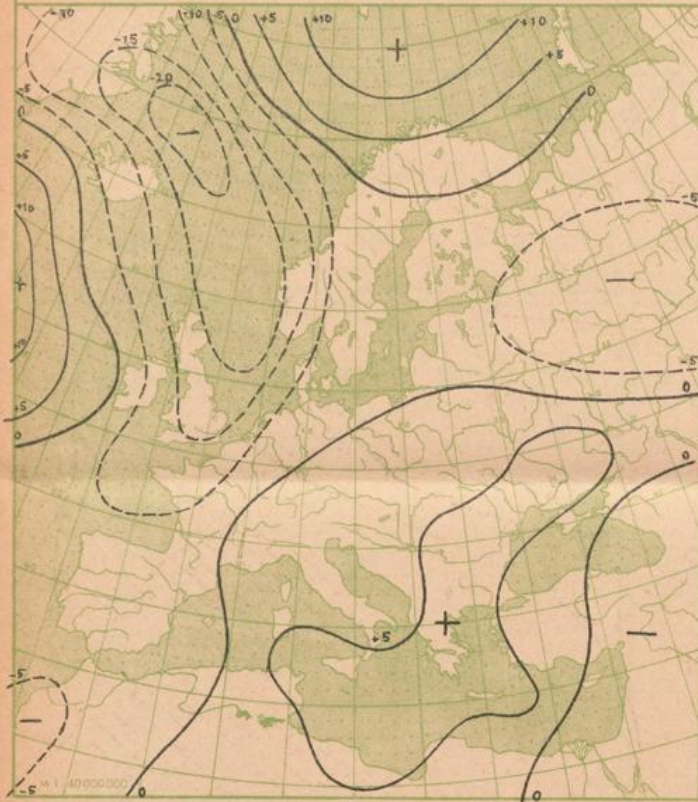

Täglicher Wetterbericht

des Deutschen Meteorologischen Dienstes im französischen Besatzungsgebiet

Jahrgang: 1948 Nr. 43 -B Verlagsort Lahr (Seelbach) Donnerstag, den 12. Februar 1948

Bezugspreis monatlich 15.— RM. einschließlich der Verbesserungen und Berichtigungen. Bestellung bei den Postämtern.

Alle Zeitangaben in mittlerer Greenwicher Zeit (MGZ)

24 stdg. Änderung d. Luftdr. v. gest. 6 bis heute 6 Uhr MGZ

Absol. Topographie der 500 mb Fläche vom 11. 2. 1948 ^{21⁰⁰} ~~00⁰⁰~~ MGZ

Die Zahlen geben die Höhe über NN der Fläche von 500 Millibar Luftdruck in geodynamischen Dekametern an. Diese Karte gibt das ungefähre Bild einer Luftdruckkarte in 5000 m Höhe. 544

Wetterkarte der Nordhalbkugel vom 11. Februar 1948 18⁰⁰ Uhr MGZ

Wetterübersicht Donnerstag den 12. Februar 1948

Die osteuropäische Festlandsluft hat inzwischen fast die gesamte Balkanhalbinsel überflutet. Über Mitteleuropa verläuft ihre Grenze wie gestern auf der Linie Wien-Berlin. Hier wird sie jetzt wieder etwas nordostwärts zurückgedrängt.

Die große atlantische Zentralzyklone liegt unverändert im Raum westlich Island. Eine Störung an der subtropischen Warmluft verläuft heute von der mittleren Nordsee nach Westfrankreich, eine weitere befindet sich zur Zeit nördlich von den Azoren. Diese ist noch sehr entwicklungsfähig, da hier auf engem Raum sehr starke Temperaturgegensätze vorhanden sind.