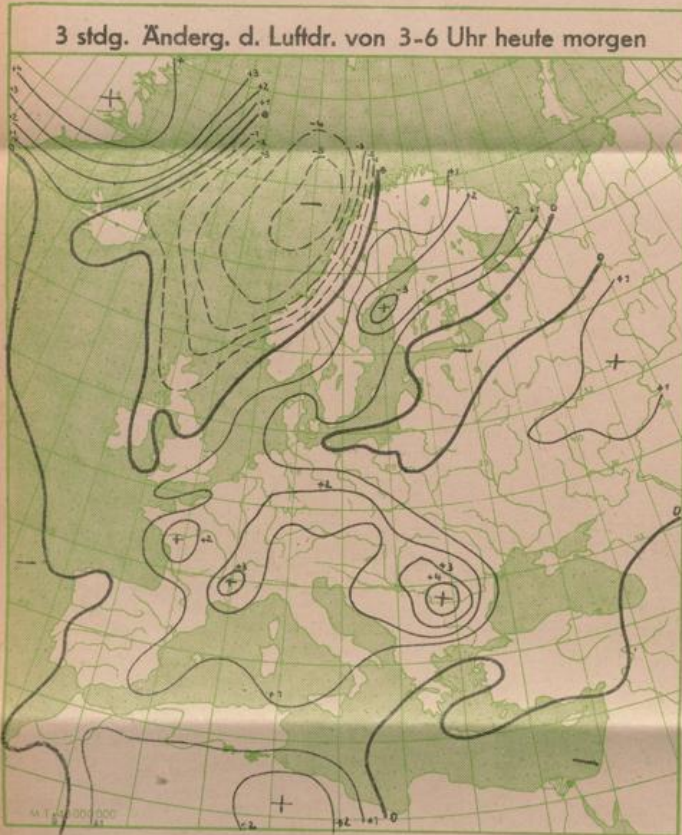

3 stdg. Änderg. d. Luftdr. von 3-6 Uhr heute morgen