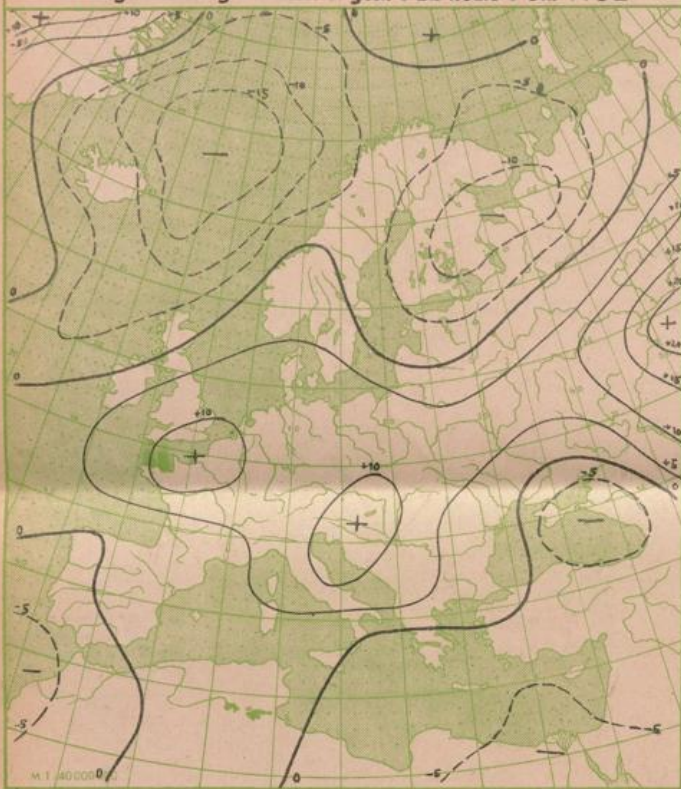

# Täglicher Wetterbericht

des Deutschen Meteorologischen Dienstes im französischen Besatzungsgebiet

Jahrgang: 1948 Nr. 117 -B Verlagsort Lahr (Seelbach) Montag, den 26. April 1948

Bezugspreis monatlich 15.- RM, einschließlich der Verbesserungen und Berichtigungen. Bestellung bei den Postämtern.

Alle Zeitangaben in mittlerer Greenwicher Zeit (MGZ)

24 stdg. Änderung d. Luftdr. v. gest. 6 bis heute 6 Uhr MGZ

Absol. Topographie der 500 mb Fläche vom 26. 4. 1948 03<sup>00</sup> MGZ

Wetterkarte der Nordhalbkugel von gestern 18<sup>00</sup> Uhr MGZ

### Wetterübersicht

Der starke Druckanstieg hat sich über Westeuropa seit gestern noch fortgesetzt. Über den südlichen Britischen Inseln ist der Druck während der letzten 24 Stunden auf über 1040 mb angewachsen. Dem hier jetzt liegenden Hochkern gegenüber zeigt sich der bisherige hohe Druck über Skandinavien nur noch als Ausläufer, auf dessen Ostseite ein sehr umfangreicher Vorstoß arktischer Kaltluft nach Rußland erfolgt ist. Auf der Südseite des hohen Druckes ist diese Kaltluft über Mitteleuropa im Vordringen nach Westen. Eine erste Schaffel erreichte das Oberrheingebiet am Sonntag mit einzelnen Schauern und Gewittern; eine zweite, kältere, in deren Bereich die Nachtfrostgefahr daher noch größer ist, kommt an der Elbe zum Stillstand, da sich der westliche Hochdruckkern dem Druckanstieg über dem mittleren Europa zufolge weiter in südlicher bis südöstlicher Richtung verlagert. Im Raum zwischen Azoren und amerikanischem Festland nimmt die Neigung zur Tiefdruckbildung weiter zu, und über Nordwesteuropa hat sich eine starke Südwestströmung eingestellt.