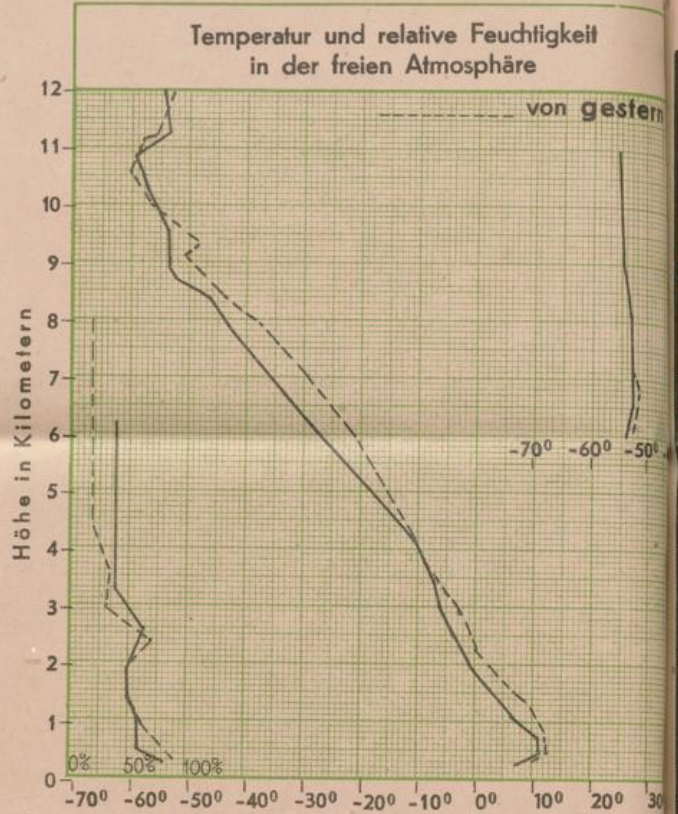

Straßburg
Radiosondenaufstieg Friedrichshafen von heute 02.00 Uhr MGZ

Temperatur und relative Feuchtigkeit in verschiedenen Höhen

	Druck in mb	Temp. i.° Cel.	Rel. Feucht. i. %
20000 m			
18000 m			
16000 m	73	- 55	
14000 m	115	- 54	
12000 m	170	- 54	
10000 m	250	- 56	
8000 m	350	- 44	20
6000 m	470	- 27	40
5000 m	545	- 18	40
4000 m	620	- 10	40
3000 m	710	- 6	50
2000 m	805	1	55
1000 m	910	8	60
am Boden	1009	7	78
0° Grenze	2100	m	

Temperatur und relative Feuchtigkeit in der freien Atmosphäre