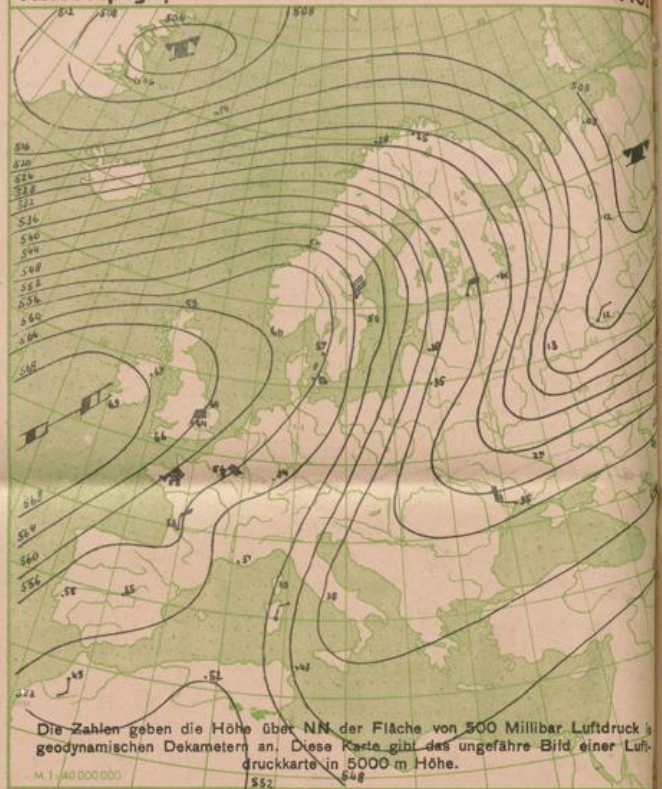

Alle Zeitangaben in mittlerer Greenwicher Zeit (MGZ)

24 stdg. Änderung d. Luftdr. v. gest. 6 bis heute 6 Uhr MGZ

Absol. Topographie der 500 mb Fläche vom 26. 4. 1948 03<sup>00</sup> MGZ

Wetterkarte der Nordhalbkugel von gestern 18<sup>00</sup> Uhr MGZ

### Wetterübersicht

Der starke Druckanstieg hat sich über Westeuropa seit gestern noch fortgesetzt. Über den südlichen Britischen Inseln ist der Druck während der letzten 24 Stunden auf über 1040 mb angewachsen. Dem hier jetzt liegenden Hochkern gegenüber zeigt sich der bisherige hohe Druck über Skandinavien nur noch als Ausläufer, auf dessen Ostseite ein sehr umfangreicher Vorstoß arktischer Kaltluft nach Rußland erfolgt ist. Auf der Südseite des hohen Druckes ist diese Kaltluft über Mitteleuropa im Vordringen nach Westen. Eine erste Schaffel erreichte das Oberrheingebiet am Sonntag mit einzelnen Schauern und Gewittern; eine zweite, kältere, in deren Bereich die Nachtfrostgefahr daher noch größer ist, kommt an der Elbe zum Stillstand, da sich der westliche Hochdruckkern dem Druckanstieg über dem mittleren Europa zufolge weiter in südlicher bis südöstlicher Richtung verlagert. Im Raum zwischen Azoren und amerikanischem Festland nimmt die Neigung zur Tiefdruckbildung weiter zu, und über Nordwesteuropa hat sich eine starke Südwestströmung eingestellt.