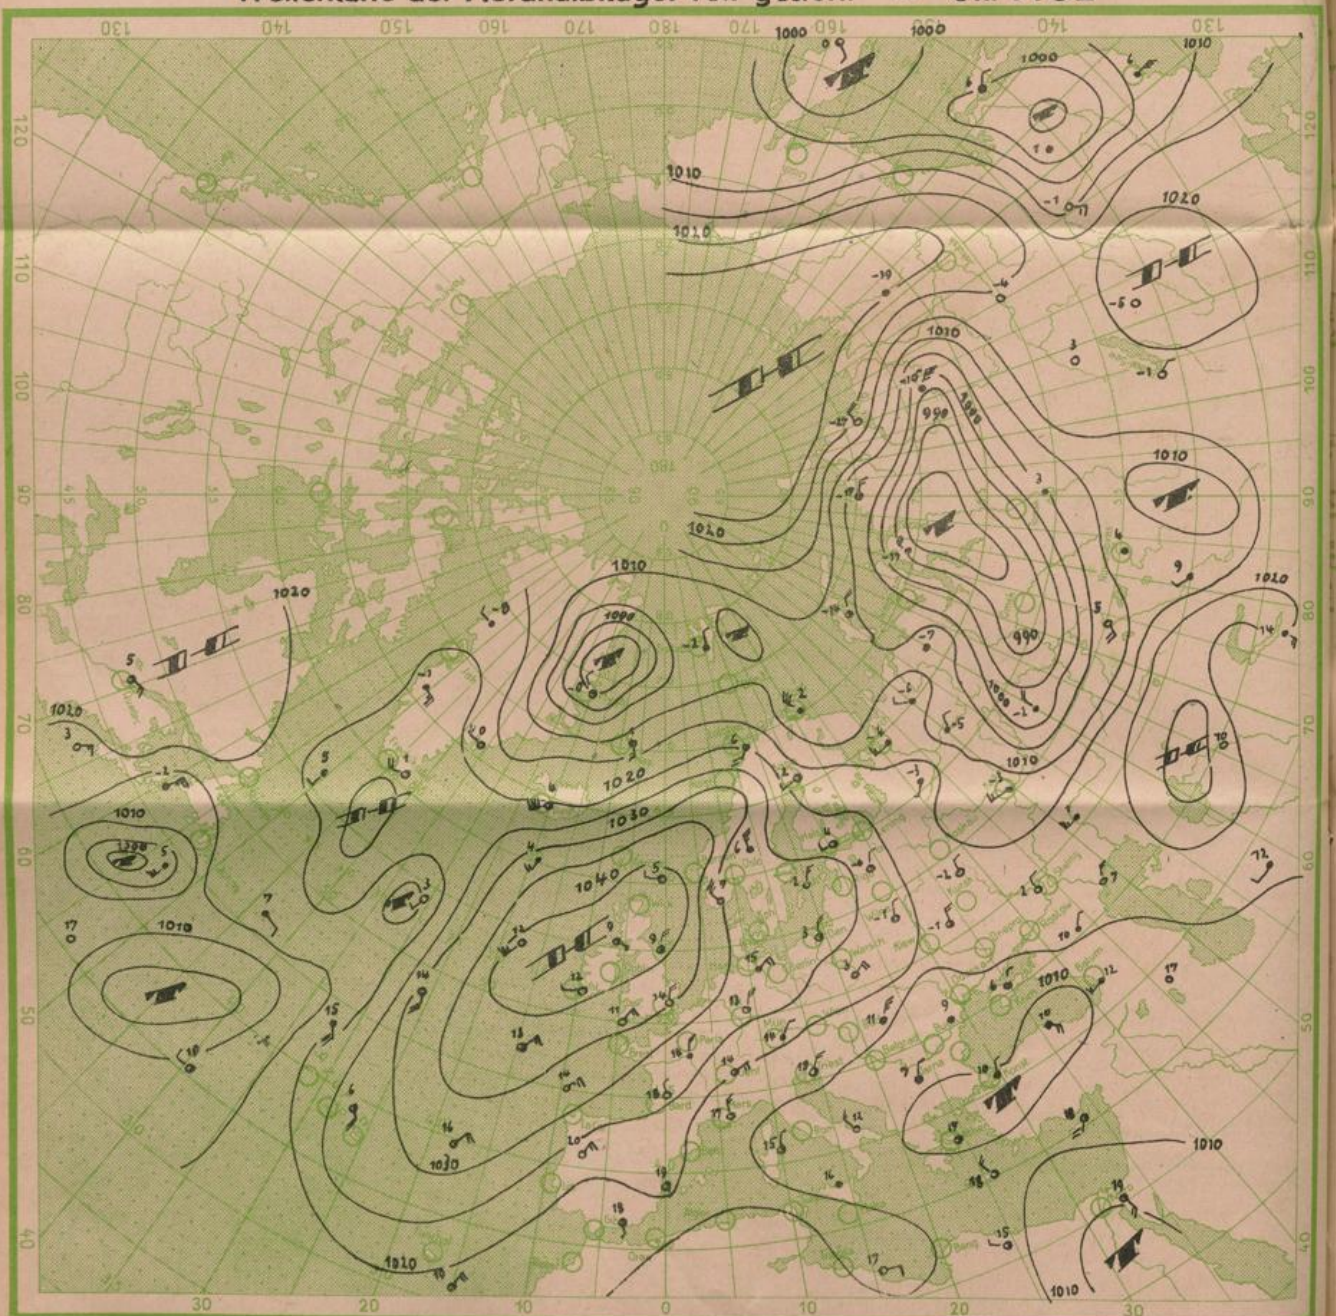

Alle Zeitangaben in mittlerer Greenwicher Zeit (MGZ)

24 stdg. Änderung d. Luftdr. v. gest. 6 bis heute 6 Uhr MGZ

Absol. Topographie der 500 mb Fläche vom 26. 4. 1948 03<sup>00</sup> MGZ

Wetterkarte der Nordhalbkugel von gestern 18<sup>00</sup> Uhr MGZ

### Wetterübersicht

Der starke Druckanstieg hat sich über Westeuropa seit gestern noch fortgesetzt. Über den südlichen Britischen Inseln ist der Druck während der letzten 24 Stunden auf über 1040 mb angewachsen. Dem hier jetzt liegenden Hochkern gegenüber zeigt sich der bisherige hohe Druck über Skandinavien nur noch als Ausläufer, auf dessen Ostseite ein sehr umfangreicher Vorstoß arktischer Kaltluft nach Rußland erfolgt ist. Auf der Südseite des hohen Druckes ist diese Kaltluft über Mitteleuropa im Vordringen nach Westen. Eine erste Schaffel erreichte das Oberrheingebiet am Sonntag mit einzelnen Schauern und Gewittern; eine zweite, kältere, in deren Bereich die Nachtfrostgefahr daher noch größer ist, kommt an der Elbe zum Stillstand, da sich der westliche Hochdruckkern dem Druckanstieg über dem mittleren Europa zufolge weiter in südlicher bis südöstlicher Richtung verlagert. Im Raum zwischen Azoren und amerikanischem Festland nimmt die Neigung zur Tiefdruckbildung weiter zu, und über Nordwesteuropa hat sich eine starke Südwestströmung eingestellt.