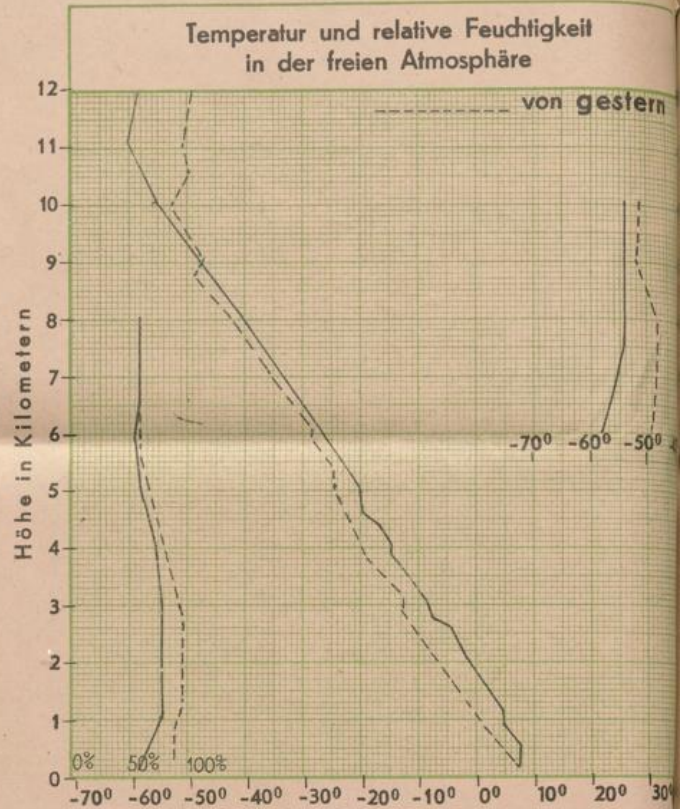

Straßburg

Radiosondenaufstieg Friedrichshafen von heute 02⁰⁰ Uhr MGZ

Temperatur und relative Feuchtigkeit in verschiedenen Höhen			
	Druck in mb	Temp. i. ° Cel.	Rel. Feucht. i. %
20000 m			
18000 m			
16000 m	80	- 54	
14000 m	115	- 54	
12000 m	170	- 58	
10000 m	250	- 55	
8000 m	345	- 40	60
6000 m	460	- 26	55
5000 m	530	- 20	60
4000 m	605	- 14	75
3000 m	690	- 8	80
2000 m	785	- 1	80
1000 m	890	5	80
am Boden	987	8	85
0⁰ Grenze	1800	m	

Bergstationen	Höhe	Temp.	Wetter von heute 6Uhr MGZ	Wind ¹⁾	24 stünd. Niederschl. i. mm	Schneehöhe in cm
Zugspitze	2962					
Schneekoppe	1610					
Feldberg (Schwarzwald)	1493		Bedeckt	SW 4	1	
Fichtelberg	1215					
Brocken	1148					
Jnselsberg	960					
Wasserkuppe	926					
Feldberg (Taunus)	801					

¹⁾ Windstärke in Beaufort