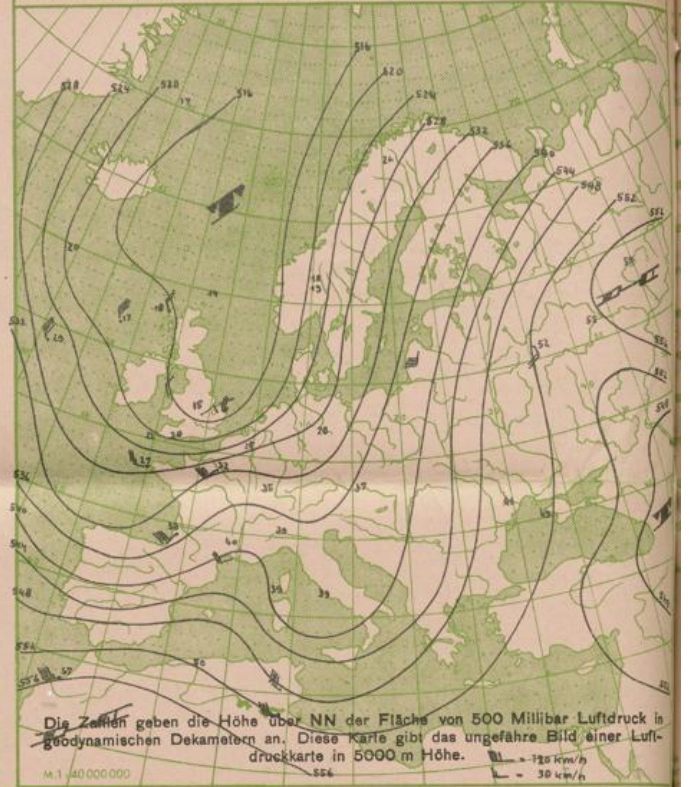

Absol. Topographie der 500 mb Fläche vom 2. 5 1948 02⁰⁰ MGZ