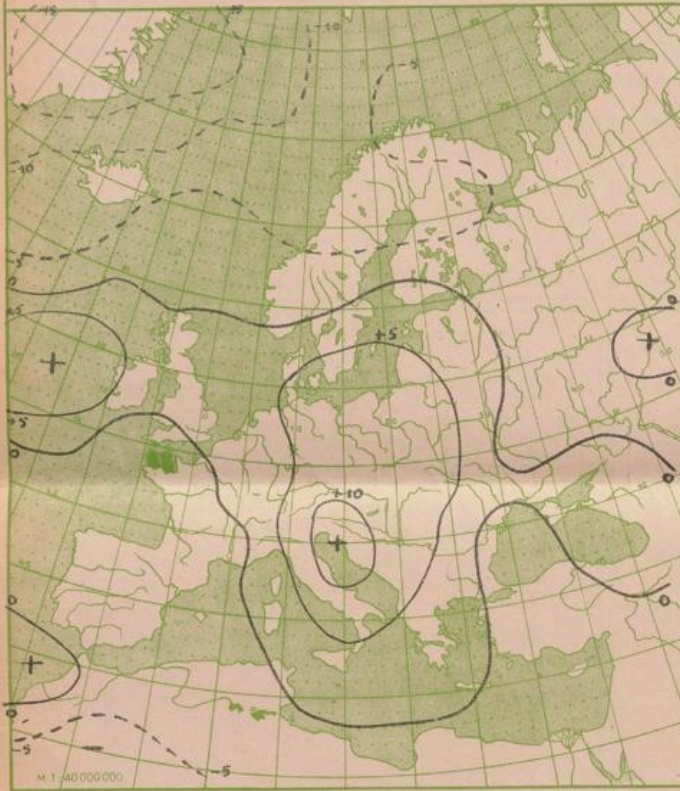

24 stdg. Änderung d. Luftdr. v. gest. 6 bis heute 6 Uhr MGZ