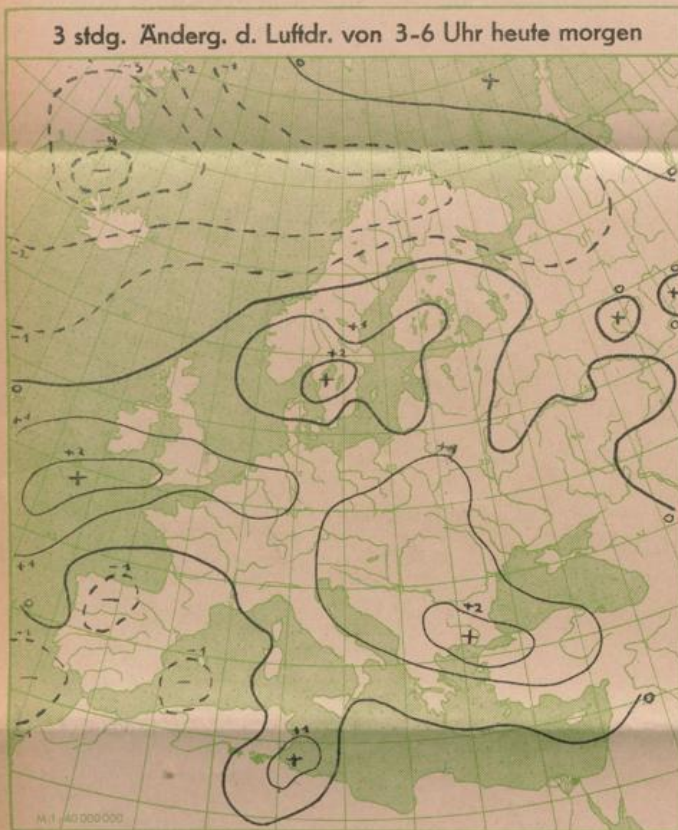

Straßburg

Radiosondenaufstieg Friedrichshafen von heute 02⁰⁰ Uhr MGZ

Temperatur und relative Feuchtigkeit in verschiedenen Höhen			
	Druck in mb	Temp. i. ° Cel.	Rel. Feucht. i. %
20000 m			
18000 m			
16000 m	80	- 54	
14000 m	115	- 54	
12000 m	170	- 58	
10000 m	250	- 55	
8000 m	345	- 40	60
6000 m	460	- 26	55
5000 m	530	- 20	60
4000 m	605	- 14	75
3000 m	690	- 8	80
2000 m	785	- 1	80
1000 m	890	5	80
am Boden	987	8	85
0⁰ Grenze	1800	m	

Bergstationen	Höhe	Temp.	Wetter von heute 6Uhr MGZ	Wind ¹⁾	24 stünd. Niederschl. i. mm	Schneehöhe in cm
Zugspitze	2962					
Schneekoppe	1610					
Feldberg (Schwarzwald)	1493		Bedeckt	SW 4	1	
Fichtelberg	1215					
Brocken	1148					
Jnselsberg	960					
Wasserkuppe	926					
Feldberg (Taunus)	801					

¹⁾ Windstärke in Beaufort