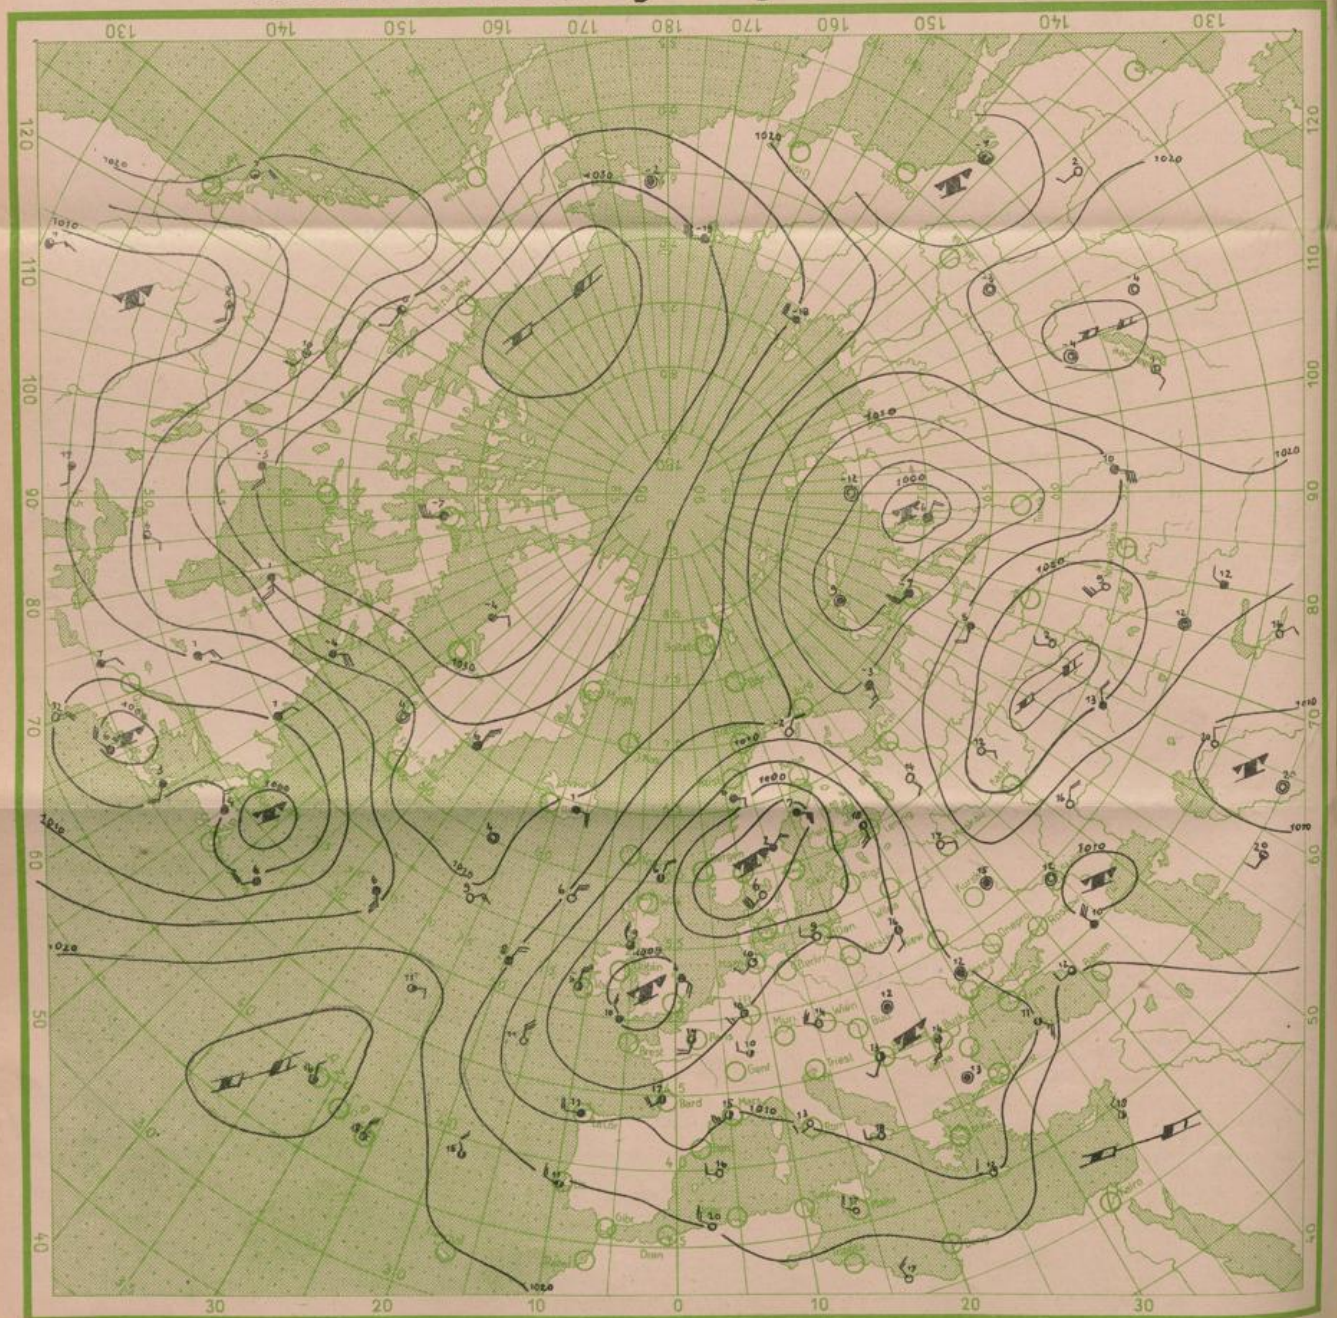

Alle Zeitangaben in mittlerer Greenwicher Zeit (MGZ)

24 stdg. Änderung d. Luftdr. v. gest. 6 bis heute 6 Uhr MGZ

Absol. Topographie der 500 mb Fläche vom 2. 5 1948 02⁰⁰ MGZ

Die Zahlen geben die Höhe über NN der Fläche von 500 Millibar Luftdruck in geodynamischen Dekametern an. Diese Karte gibt das ungefähre Bild einer Luftdruckkarte in 5000 m Höhe.
 — 120 km/h
 — 30 km/h

Wetterkarte der Nordhalbkugel von gestern 18⁰⁰ Uhr MGZ

Wetterübersicht

Über Nordeuropa und dem mittleren Atlantik ist allgemein Luftdruckanstieg eingetreten. Unter gleichzeitiger Ostwärtsverlagerung beginnt sich das ausgedehnte, von Nordspanien bis zum Nordkap reichende Tiefdrucksystem aufzufüllen. Damit gewinnt der hohe Druck ostwärts weiter an Raum.