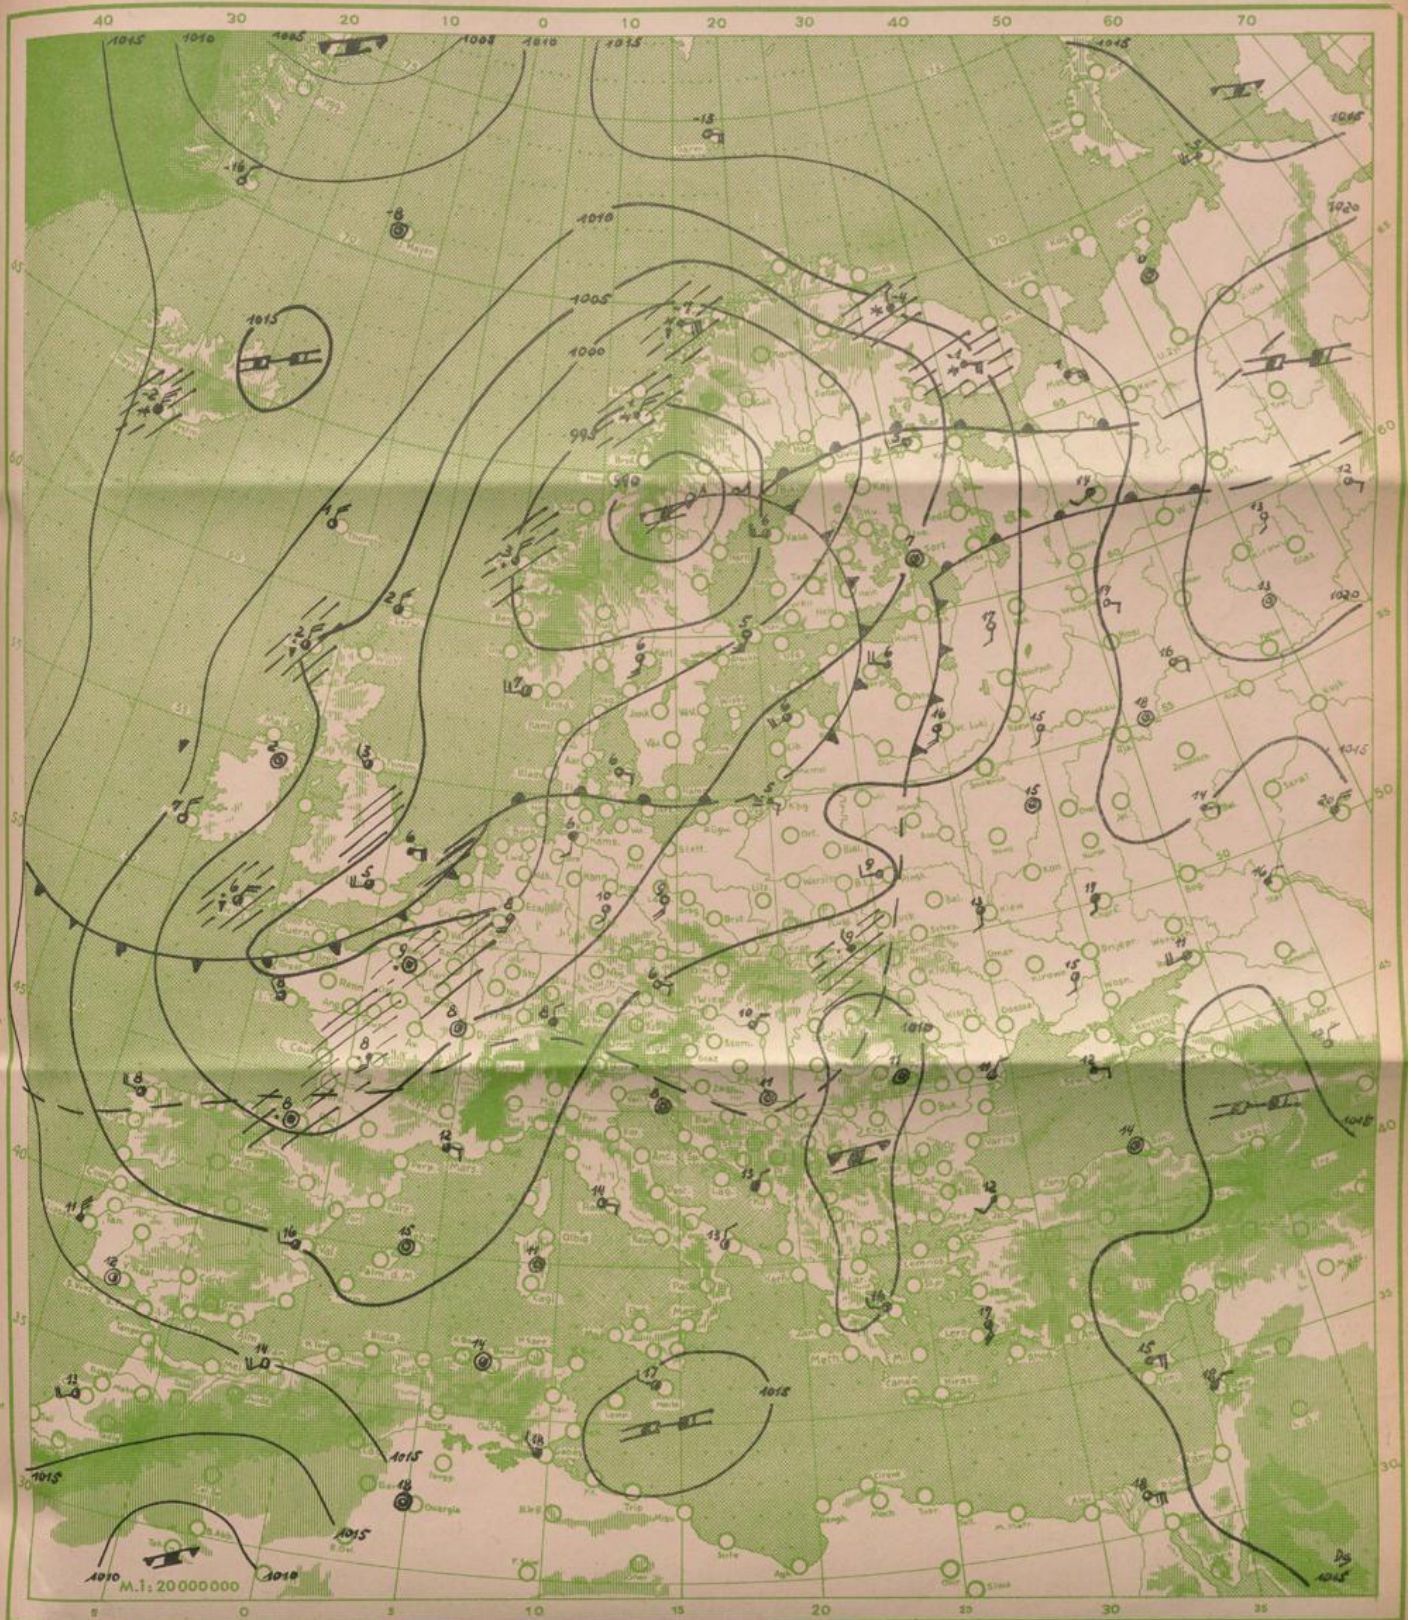

Alle Zeitangaben in mittlerer Greenwicher Zeit (MGZ)

24 stdg. Änderung d. Luftdr. v. gest. 6 bis heute 6 Uhr MGZ

Absol. Topographie der 500 mb Fläche vom 2. 5 1948 02⁰⁰ MGZ

Die Zahlen geben die Höhe über NN der Fläche von 500 Millibar Luftdruck in geodynamischen Dekametern an. Diese Karte gibt das ungefähre Bild einer Luftdruckkarte in 5000 m Höhe.
 — 120 km/h
 — 30 km/h

Wetterkarte der Nordhalbkugel von gestern 18⁰⁰ Uhr MGZ

Wetterübersicht

Über Nordeuropa und dem mittleren Atlantik ist allgemein Luftdruckanstieg eingetreten. Unter gleichzeitiger Ostwärtsverlagerung beginnt sich das ausgedehnte, von Nordspanien bis zum Nordkap reichende Tiefdrucksystem aufzufüllen. Damit gewinnt der hohe Druck ostwärts weiter an Raum.