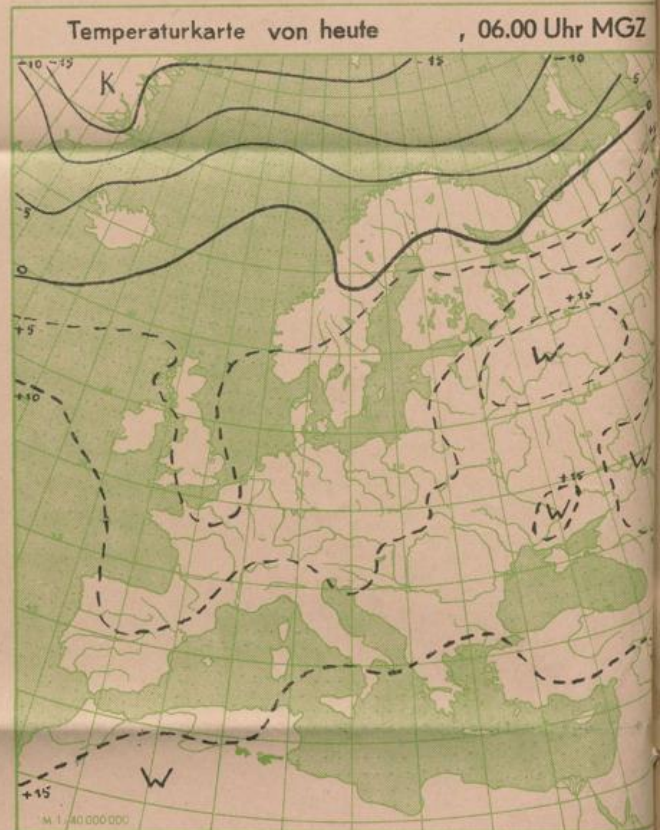

Straßburg

Radiosondenaufstieg Friedrichshafen von heute 02⁰⁰ Uhr MGZ

Temperatur und relative Feuchtigkeit in verschiedenen Höhen			
	Druck in mb	Temp. i. ° Cel.	Rel. Feucht. i. %
20000 m			
18000 m			
16000 m	80	- 54	
14000 m	115	- 54	
12000 m	170	- 58	
10000 m	250	- 55	
8000 m	345	- 40	60
6000 m	460	- 26	55
5000 m	530	- 20	60
4000 m	605	- 14	75
3000 m	690	- 8	80
2000 m	785	- 1	80
1000 m	890	5	80
am Boden	987	8	85
0⁰ Grenze	1800	m	

Bergstationen	Höhe	Temp.	Wetter von heute 6Uhr MGZ	Wind ¹⁾	24 stünd. Niederschl. i. mm	Schneehöhe in cm
Zugspitze	2962					
Schneekoppe	1610					
Feldberg (Schwarzwald)	1493		Bedeckt	SW 4	1	
Fichtelberg	1215					
Brocken	1148					
Jnselsberg	960					
Wasserkuppe	926					
Feldberg (Taunus)	801					

¹⁾ Windstärke in Beaufort