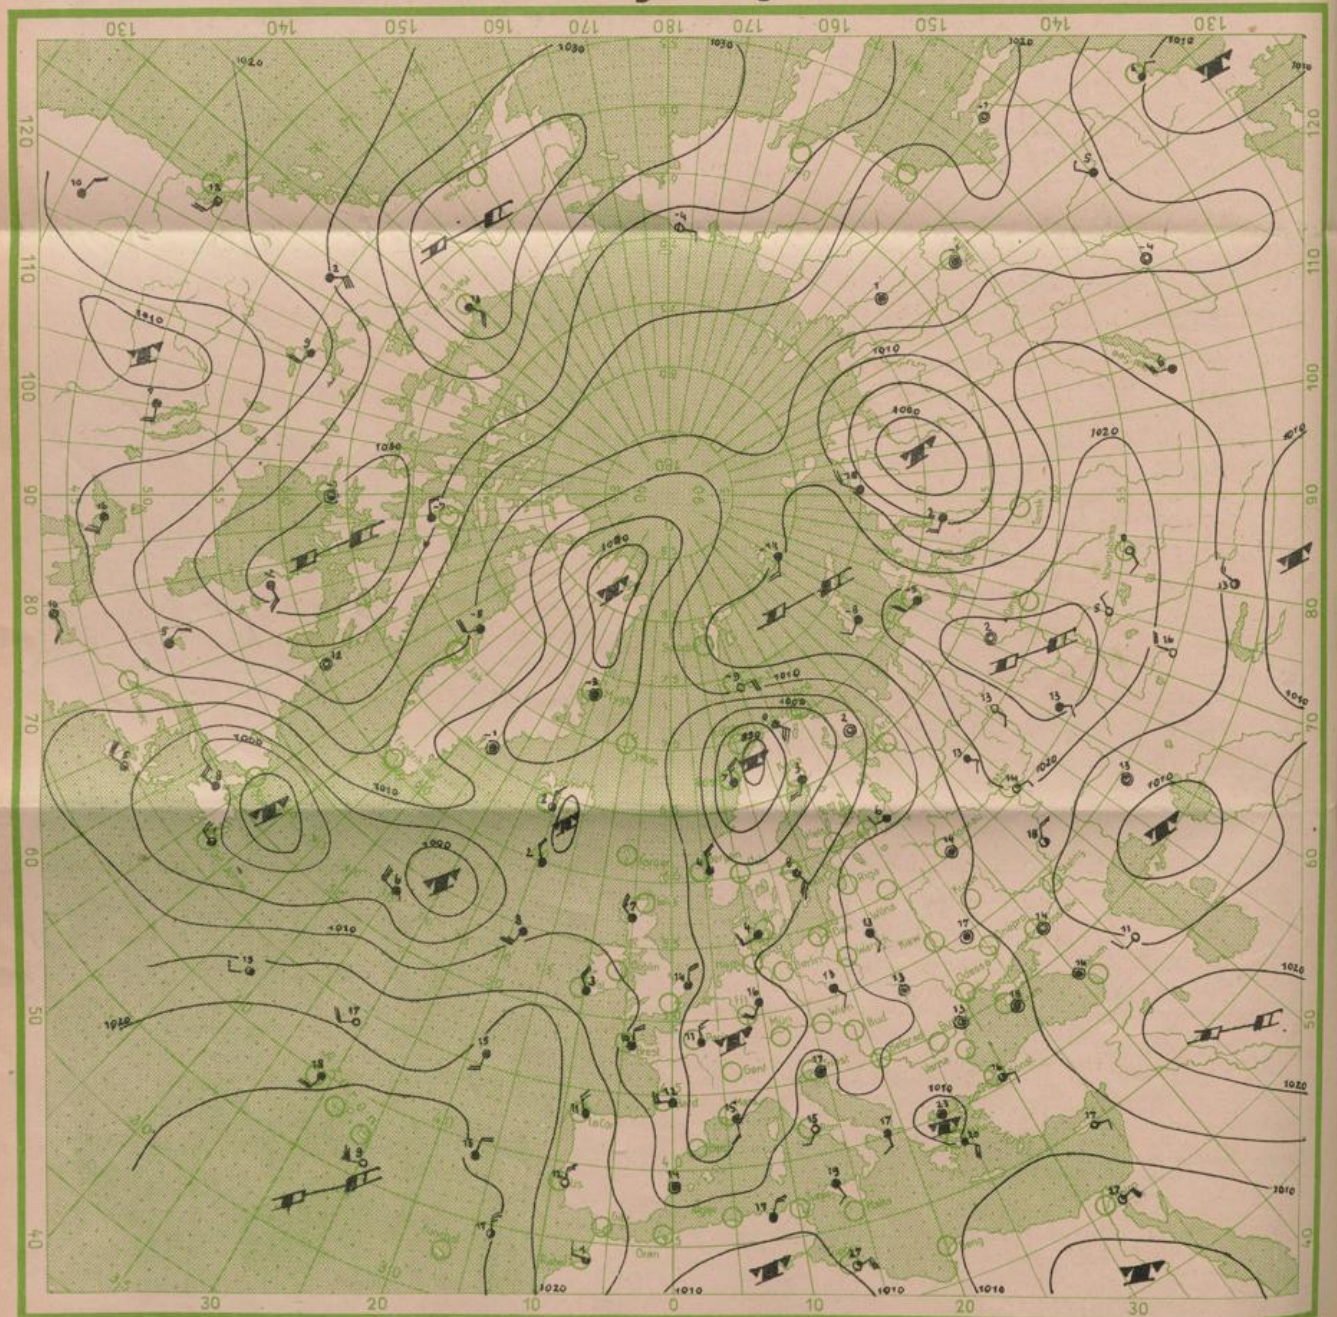

Alle Zeitangaben in mittlerer Greenwicher Zeit (MGZ)

24 stdg. Änderung d. Luftdr. v. gest. 6 bis heute 6 Uhr MGZ

Absol. Topographie der 500 mb Fläche vom 3. 5. 1948 02⁰⁰ MGZ

Wetterkarte der Nordhalbkugel von gestern 18⁰⁰ Uhr MGZ