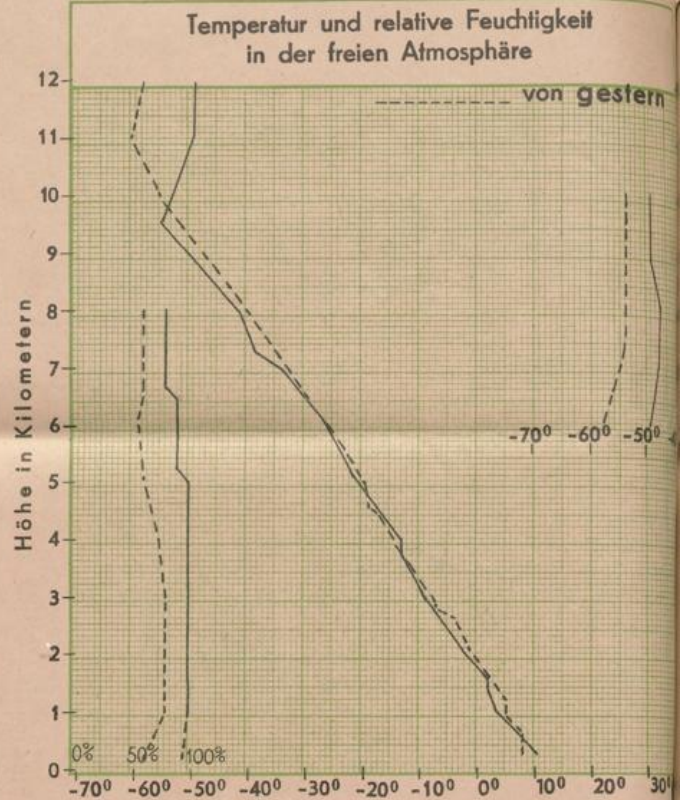

Straßburg
Radiosondenaufstieg Friedrichshafen von heute 02⁰⁰ Uhr MGZ

Temperatur und relative Feuchtigkeit
in verschiedenen Höhen

	Druck in mb	Temp. i. ° Cel.	Rel. Feucht. i. %
20000 m			
18000 m			
16000 m	105	-49	
14000 m	147	-47	
12000 m	175	-49	
10000 m	256	-53	
8000 m	350	-41	80
6000 m	460	-26	90
5000 m	530	-21	100
4000 m	605	-13	100
3000 m	690	-9	100
2000 m	785	-2	100
1000 m	890	3	100
am Boden	985	10	97
0⁰ Grenze	1700	m