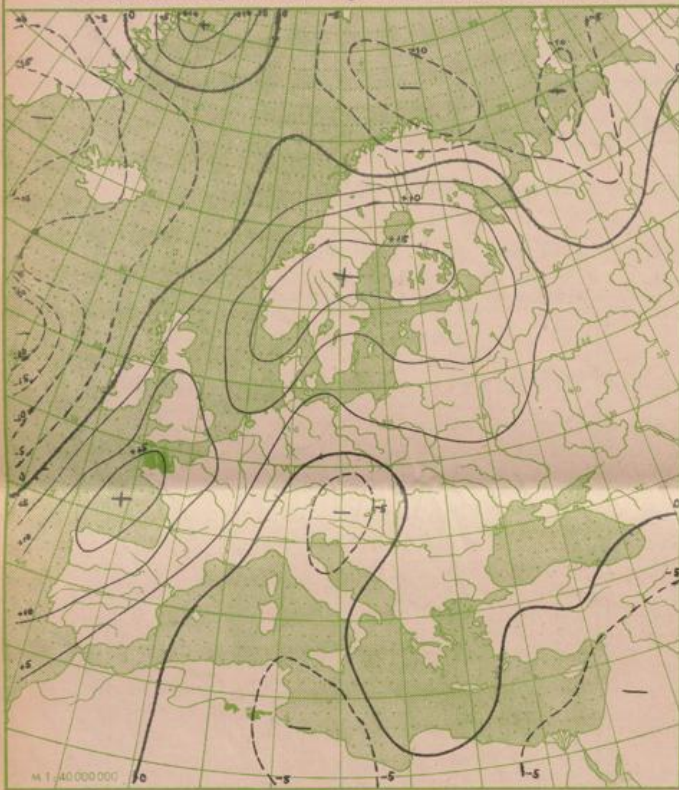

Täglicher Wetterbericht

des Deutschen Meteorologischen Dienstes im französischen Besatzungsgebiet

Jahrgang: 1948 Nr. 124 -B Verlagsort Lahr (Seelbach) Montag, den 3. Mai 1948

Bezugspreis monatlich 15.— RM, einschließlich der Verbesserungen und Berichtigungen. Bestellung bei den Postämtern.

Alle Zeitangaben in mittlerer Greenwicher Zeit (MGZ)

24 stdg. Änderung d. Luftdr. v. gest. 6 bis heute 6 Uhr MGZ

Absol. Topographie der 500 mb Fläche vom 3. 5. 1948 02⁰⁰ MGZ

Wetterkarte der Nordhalbkugel von gestern 18⁰⁰ Uhr MGZ

Wetterübersicht

Bisher lag Südwestdeutschland immer noch auf der Ostseite des langgestreckten Gebiets tiefen Druckes, daß sich vom hohen Nordosten nach Südwesteuropa hinzieht. So blieben wir von der kältesten Luft, die schon bis Frankreich gelangt war, getrennt, und nur einzelne Stöße gemäßigter Kaltluft überquerten den Rhein. Seit gestern ist nun die arktische Kaltluft, in deren Bereich zur Zeit starker Druckanstieg ein Zwischenhoch aufbaut, rascher nach Südosten vorangekommen; an ihrer Grenze kam es bei uns zu verbreiteten Regenfällen, deren Entstehung hauptsächlich auf das Aufgleiten wärmerer Luft vom Südosten her (das Jungfraujoch meldet heute morgen Südostwind Stärke 9) zurückzuführen ist. Auf dem Atlantik ist währenddessen ein neues Tief nach Osten gerückt und hat mit Druckfall auf Westeuropa übergreifen. Es wird innerhalb der bei uns eindringenden arktischen Kaltluft keine längere Wetterbesserung zulassen.