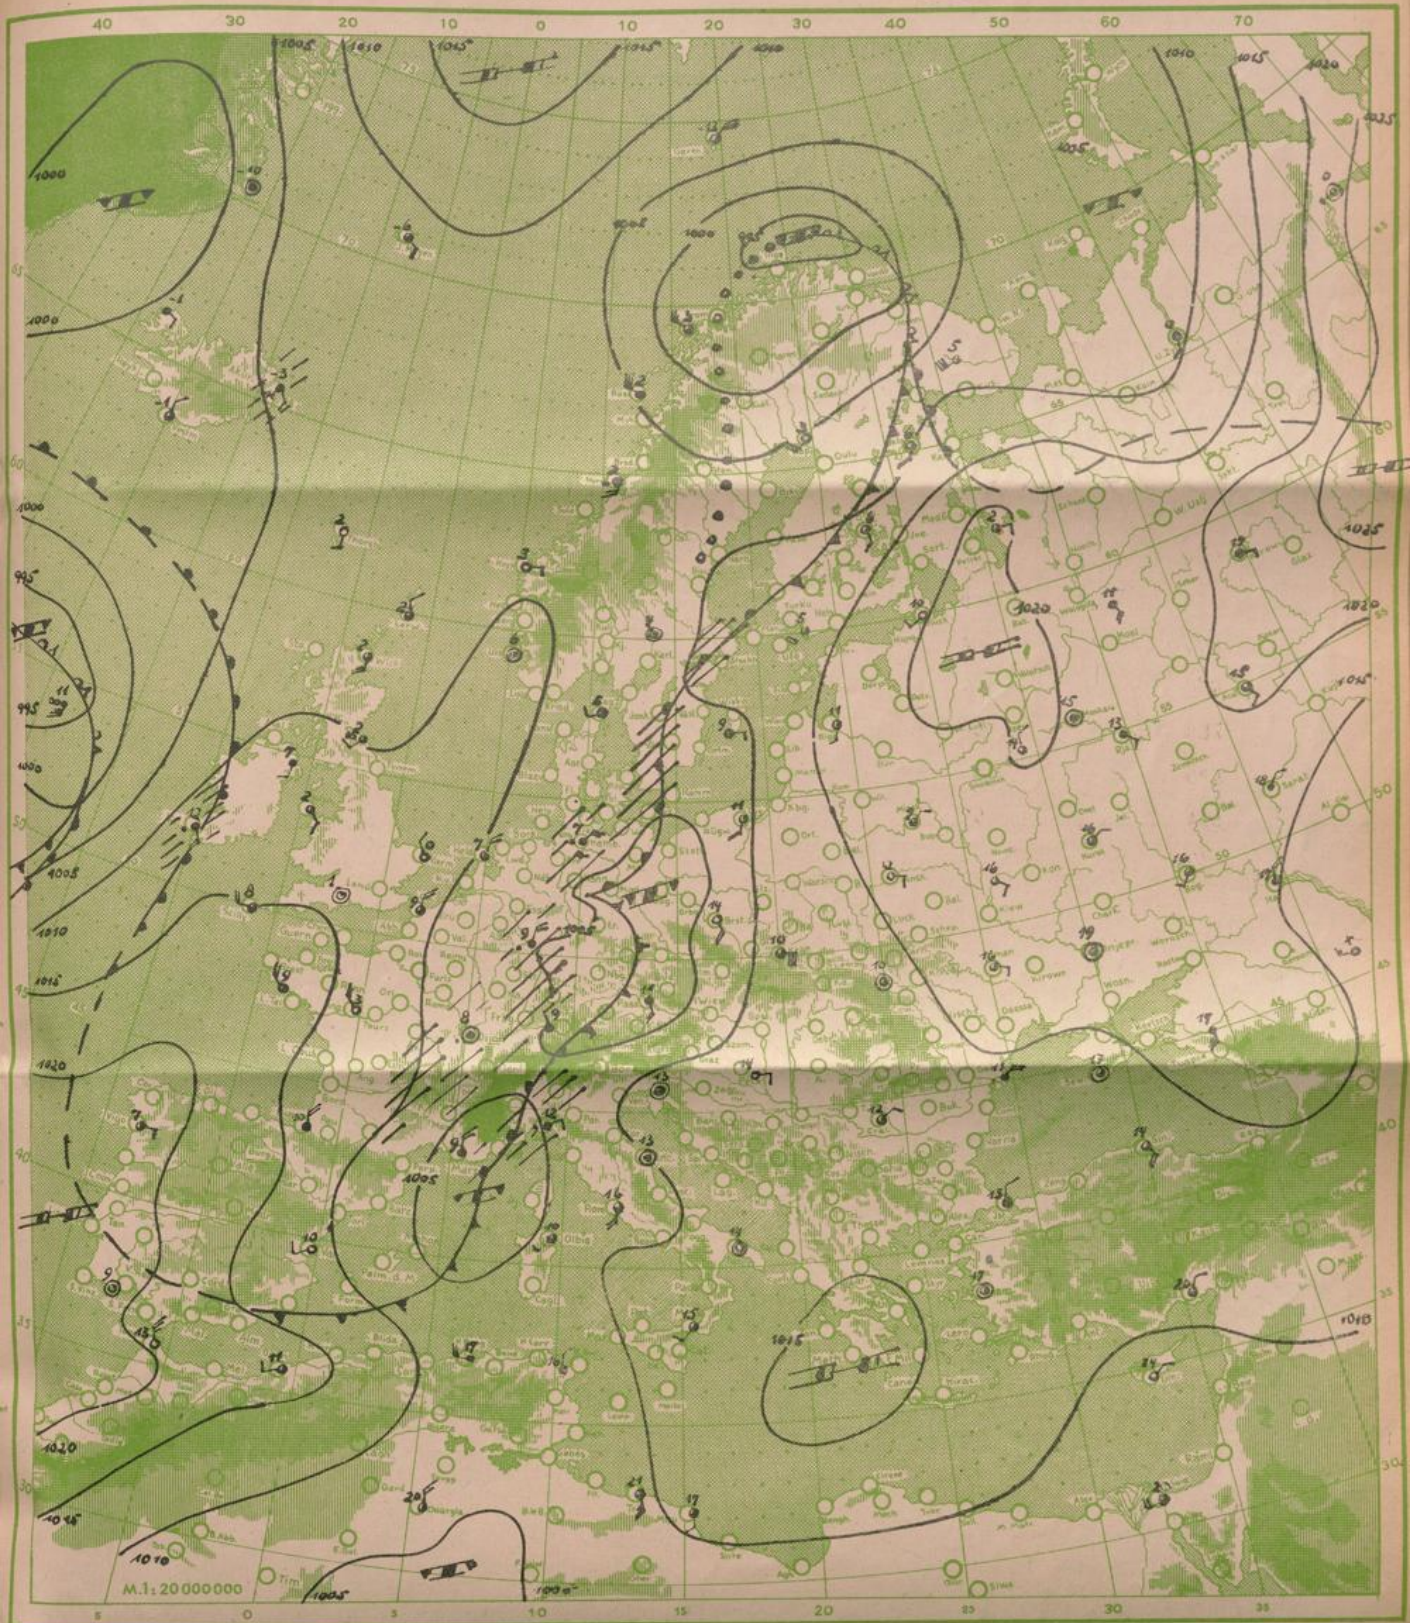

Täglicher Wetterbericht

des Deutschen Meteorologischen Dienstes im französischen Besatzungsgebiet

Jahrgang: 1948 Nr. 124 -B Verlagsort Lahr (Seelbach) Montag, den 3. Mai 1948

Bezugspreis monatlich 15.— RM, einschließlich der Verbesserungen und Berichtigungen. Bestellung bei den Postämtern.

Alle Zeitangaben in mittlerer Greenwicher Zeit (MGZ)

24 stdg. Änderung d. Luftdr. v. gest. 6 bis heute 6 Uhr MGZ

Absol. Topographie der 500 mb Fläche vom 3. 5. 1948 02⁰⁰ MGZ

Wetterkarte der Nordhalbkugel von gestern 18⁰⁰ Uhr MGZ

Wetterübersicht

Bisher lag Südwestdeutschland immer noch auf der Ostseite des langgestreckten Gebiets tiefen Druckes, daß sich vom hohen Nordosten nach Südwesteuropa hinzieht. So blieben wir von der kältesten Luft, die schon bis Frankreich gelangt war, getrennt, und nur einzelne Stöße gemäßigter Kaltluft überquerten den Rhein. Seit gestern ist nun die arktische Kaltluft, in deren Bereich zur Zeit starker Druckanstieg ein Zwischenhoch aufbaut, rascher nach Südosten vorangekommen; an ihrer Grenze kam es bei uns zu verbreiteten Regenfällen, deren Entstehung hauptsächlich auf das Aufgleiten wärmerer Luft vom Südosten her (das Jungfraujoch meldet heute morgen Südostwind Stärke 9) zurückzuführen ist. Auf dem Atlantik ist währenddessen ein neues Tief nach Osten gerückt und hat mit Druckfall auf Westeuropa übergreifen. Es wird innerhalb der bei uns eindringenden arktischen Kaltluft keine längere Wetterbesserung zulassen.