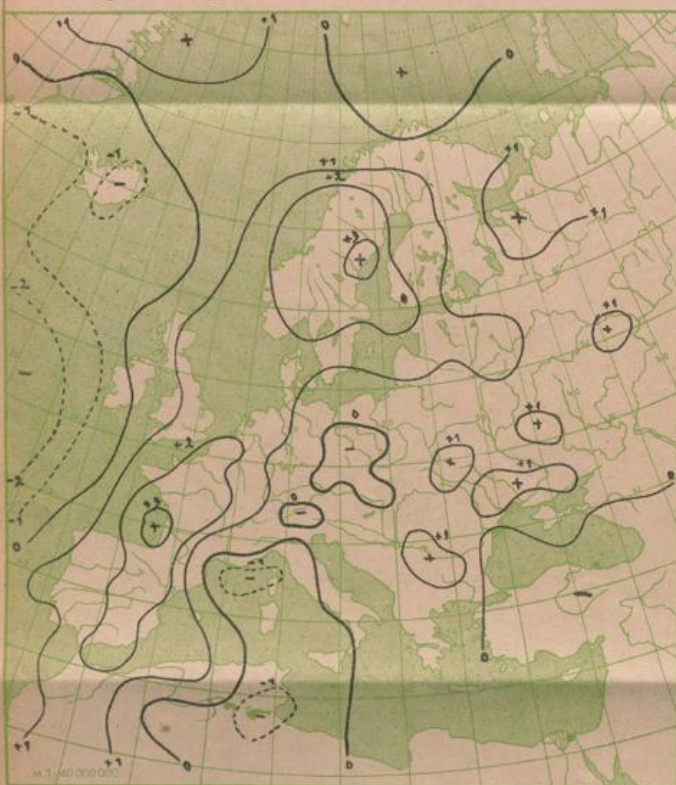

Wetterübersicht

Bisher lag Südwestdeutschland immer noch auf der Ostseite des langgestreckten Gebiets tiefen Druckes, daß sich vom hohen Nordosten nach Südwesteuropa hinzieht. So blieben wir von der kältesten Luft, die schon bis Frankreich gelangt war, getrennt, und nur einzelne Stöße gemäßigter Kaltluft überquerten den Rhein. Seit gestern ist nun die arktische Kaltluft, in deren Bereich zur Zeit starker Druckanstieg ein Zwischenhoch aufbaut, rascher nach Südosten vorangekommen; an ihrer Grenze kam es bei uns zu verbreiteten Regenfällen, deren Entstehung hauptsächlich auf das Aufgleiten wärmerer Luft vom Südosten her (das Jungfraujoch meldet heute morgen Südostwind Stärke 9) zurückzuführen ist. Auf dem Atlantik ist währenddessen ein neues Tief nach Osten gerückt und hat mit Druckfall auf Westeuropa übergreifen. Es wird innerhalb der bei uns eindringenden arktischen Kaltluft keine längere Wetterbesserung zulassen.

Dr. Pernice.

Straßburg
Radiosondenaufstieg Friedrichshafen von heute 02⁰⁰ Uhr MGZ

Temperatur und relative Feuchtigkeit
in verschiedenen Höhen

	Druck in mb	Temp. i. ° Cel.	Rel. Feucht. i. %
20000 m			
18000 m			
16000 m	105	-49	
14000 m	147	-47	
12000 m	175	-49	
10000 m	256	-53	
8000 m	350	-41	80
6000 m	460	-26	90
5000 m	530	-21	100
4000 m	605	-13	100
3000 m	690	-9	100
2000 m	785	-2	100
1000 m	890	3	100
am Boden	985	10	97
0 ⁰ Grenze	1700	m	

3 stdg. Änderg. d. Luftdr. von 3-6 Uhr heute morgen

Temperaturkarte von heute , 06.00 Uhr MGZ

Bergstationen	Höhe	Temp.	Wetter von heute 6 Uhr MGZ	Wind ¹⁾	24 stünd. Niederschl. i. mm	Schneehöhe in cm
Zugspitze	2962	-6	fast bedeckt	SSE 6		
Schneekoppe	1610					
Feldberg (Schwarzwald)	1493	0	Schneefall mit Nebel	SW 3		
Fichtelberg	1215	8	fast bedeckt	ESE 4		
Brocken	1148	3	Nebel	NW 4		
Jnselsberg	960	5	Nebel	NNW 3		
Wasserkuppe	926	5	Nebel	N 3		
Feldberg (Taunus)	801	5	Regen mit Nebel			