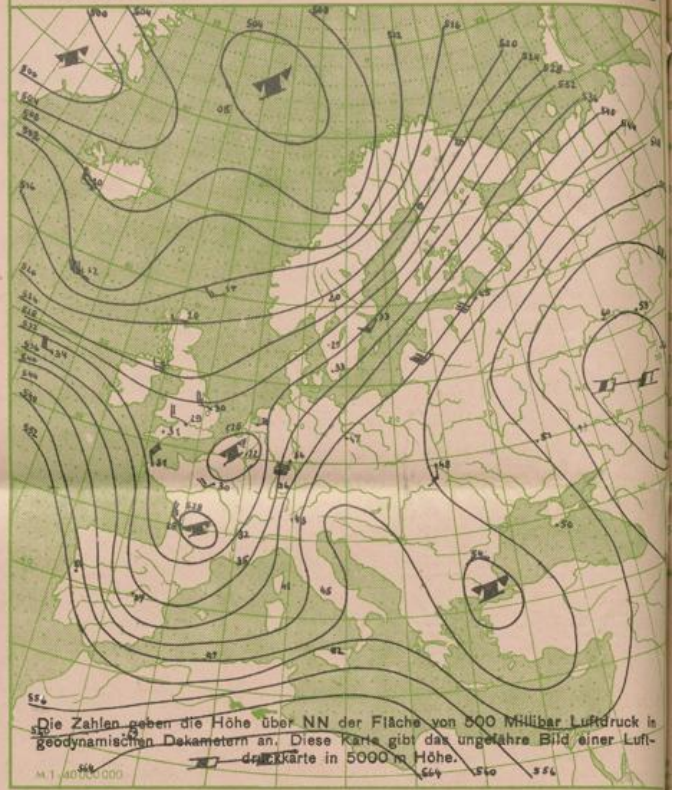

Täglicher Wetterbericht

des Deutschen Meteorologischen Dienstes im französischen Besatzungsgebiet

Jahrgang: 1948 Nr. 124 -B Verlagsort Lahr (Seelbach) Montag, den 3. Mai 1948

Bezugspreis monatlich 15.— RM, einschließlich der Verbesserungen und Berichtigungen. Bestellung bei den Postämtern.

Alle Zeitangaben in mittlerer Greenwicher Zeit (MGZ)

24 stdg. Änderung d. Luftdr. v. gest. 6 bis heute 6 Uhr MGZ

Absol. Topographie der 500 mb Fläche vom 3. 5. 1948 02⁰⁰ MGZ

Wetterkarte der Nordhalbkugel von gestern 18⁰⁰ Uhr MGZ

Wetterübersicht

Bisher lag Südwestdeutschland immer noch auf der Ostseite des langgestreckten Gebiets tiefen Druckes, daß sich vom hohen Nordosten nach Südwesteuropa hinzieht. So blieben wir von der kältesten Luft, die schon bis Frankreich gelangt war, getrennt, und nur einzelne Stöße gemäßigter Kaltluft überquerten den Rhein. Seit gestern ist nun die arktische Kaltluft, in deren Bereich zur Zeit starker Druckanstieg ein Zwischenhoch aufbaut, rascher nach Südosten vorangekommen; an ihrer Grenze kam es bei uns zu verbreiteten Regenfällen, deren Entstehung hauptsächlich auf das Aufgleiten wärmerer Luft vom Südosten her (das Jungfraujoch meldet heute morgen Südostwind Stärke 9) zurückzuführen ist. Auf dem Atlantik ist währenddessen ein neues Tief nach Osten gerückt und hat mit Druckfall auf Westeuropa übergreifen. Es wird innerhalb der bei uns eindringenden arktischen Kaltluft keine längere Wetterbesserung zulassen.