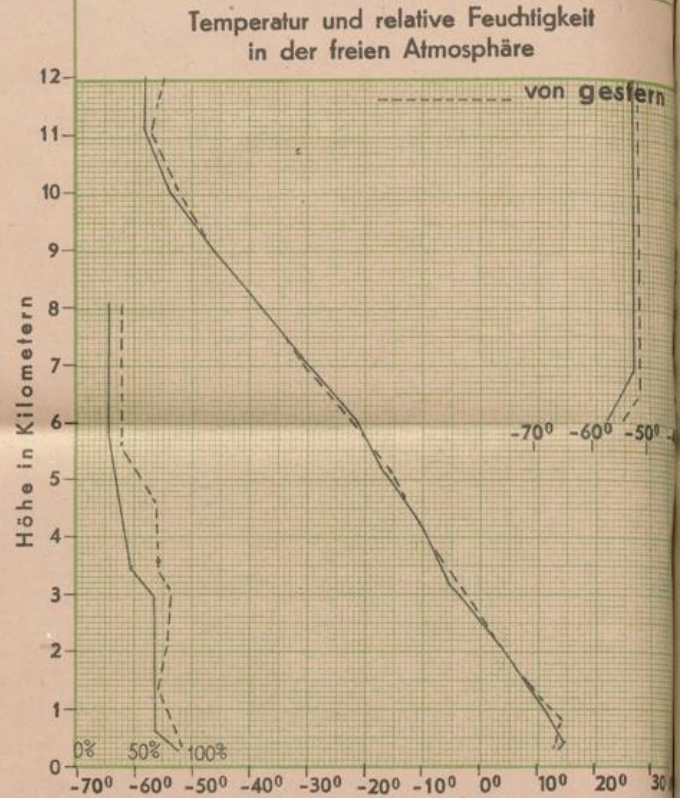

Straßburg Radiosondenaufstieg ~~Friedrichshafen~~ von heute 02⁰⁰ Uhr MGZ

Temperatur und relative Feuchtigkeit
in verschiedenen Höhen

	Druck in mb	Temp. i. °Cel.	Rel. Feucht. i. %
20000 m			
18000 m	73	-53	
16000 m	106	-53	
14000 m	145	-53	
12000 m	195	-58	
10000 m	270	-54	
8000 m	365	-38	30
6000 m	480	-22	30
5000 m	550	-16	35
4000 m	625	-10	40
3000 m	710	-4	65
2000 m	805	3	70
1000 m	905	11	70
am Boden	1005	13	90
0⁰ Grenze	2450	m