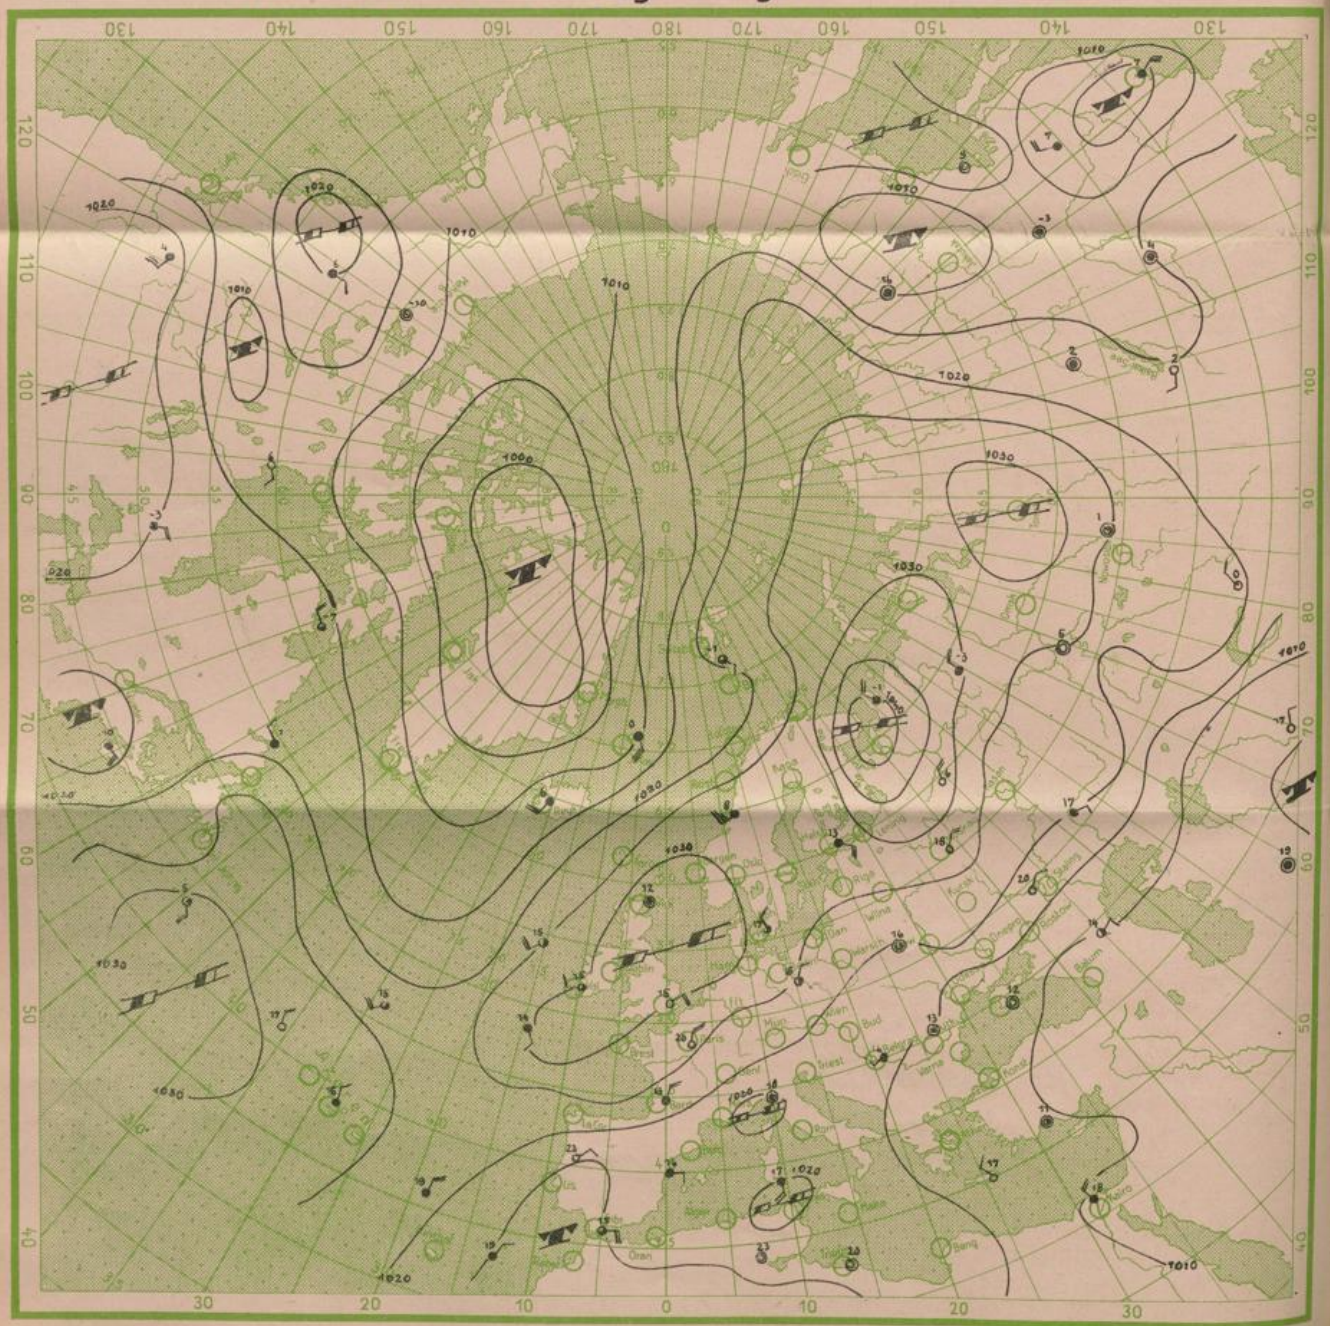

Alle Zeitangaben in mittlerer Greenwicher Zeit (MGZ)

24 stdg. Änderung d. Luftdr. v. gest. 6 bis heute 6 Uhr MGZ

Absol. Topographie der 500 mb Fläche vom 8. 5. 1948 02⁰⁰ MGZ

Die Zahlen geben die Höhe über NN der Fläche von 500 Millibar Luftdruck in geodynamischen Dekametern an. Diese Karte gibt das ungefähre Bild einer Luftdruckkarte in 5000 m Höhe.

Wetterkarte der Nordhalbkugel von gestern 18⁰⁰ Uhr MGZ

Wetterübersicht

Innerhalb des sich von den Azoren nach Nordrußland hinziehenden Hochdruckrückens haben sich die einzelnen Hochkerne in nordöstlicher Richtung verschoben; sonst zeigt die Wetterlage noch keine wesentliche Änderung. Auf der Nordseite des Hochdruckrückens, der auch im 500 mb-Niveau gut ausgebildet ist, werden die atlantischen Störungen nach Nordosten abgelenkt; auf seiner Südseite sind die aus Osten herangeführten Luftmassen immer noch ziemlich instabil, so daß es besonders in gebirgigen Gegenden zu Gewitterbildungen kommt.