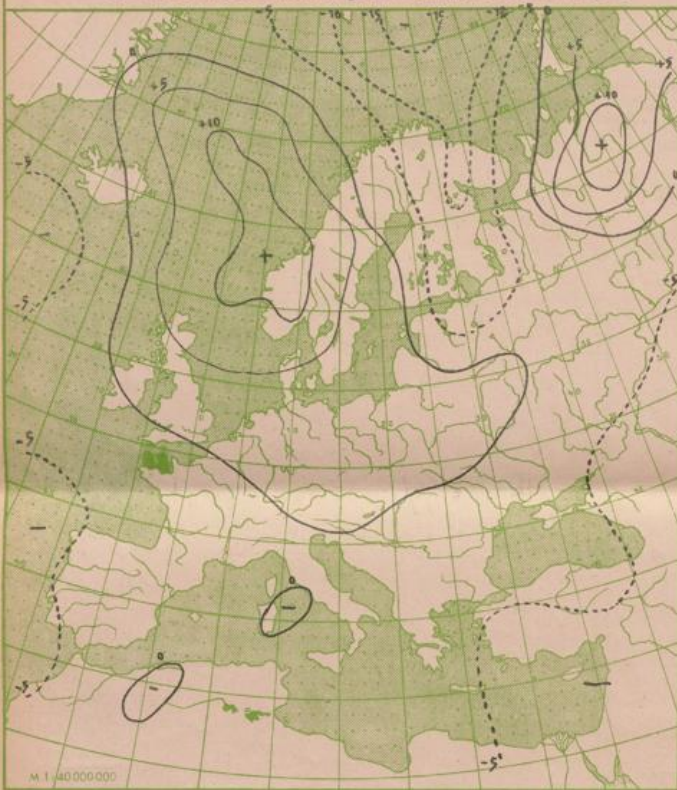

24 stdg. Änderung d. Luftdr. v. gest. 6 bis heute 6 Uhr MGZ