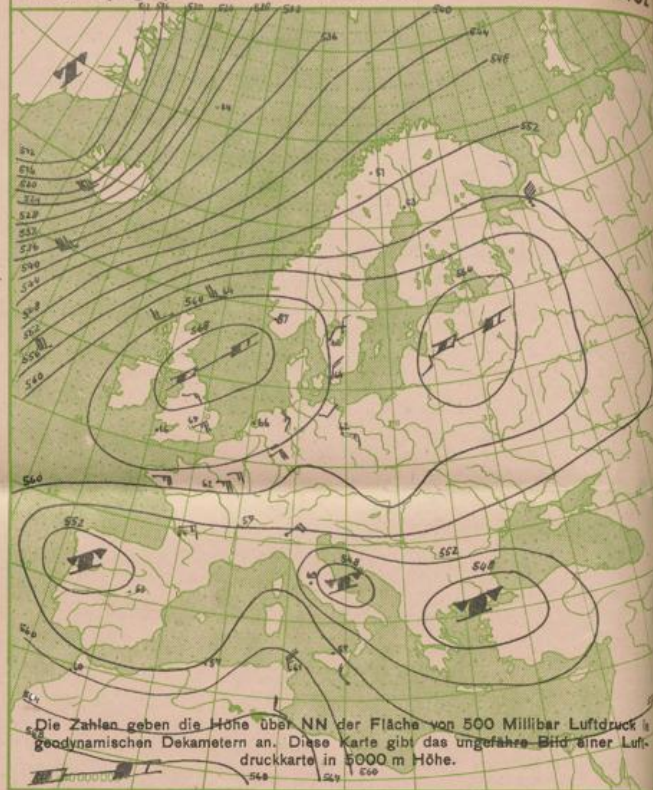

Alle Zeitangaben in mittlerer Greenwicher Zeit (MGZ)

24 stdg. Änderung d. Luftdr. v. gest. 6 bis heute 6 Uhr MGZ

Absol. Topographie der 500 mb Fläche vom 8. 5. 1948 02⁰⁰ MGZ

Die Zahlen geben die Höhe über NN der Fläche von 500 Millibar Luftdruck in geodynamischen Dekametern an. Diese Karte gibt das ungefähre Bild einer Luftdruckkarte in 5000 m Höhe.

Wetterkarte der Nordhalbkugel von gestern 18⁰⁰ Uhr MGZ

Wetterübersicht

Innerhalb des sich von den Azoren nach Nordrußland hinziehenden Hochdruckrückens haben sich die einzelnen Hochkerne in nordöstlicher Richtung verschoben; sonst zeigt die Wetterlage noch keine wesentliche Änderung. Auf der Nordseite des Hochdruckrückens, der auch im 500 mb-Niveau gut ausgebildet ist, werden die atlantischen Störungen nach Nordosten abgelenkt; auf seiner Südseite sind die aus Osten herangeführten Luftmassen immer noch ziemlich instabil, so daß es besonders in gebirgigen Gegenden zu Gewitterbildungen kommt.