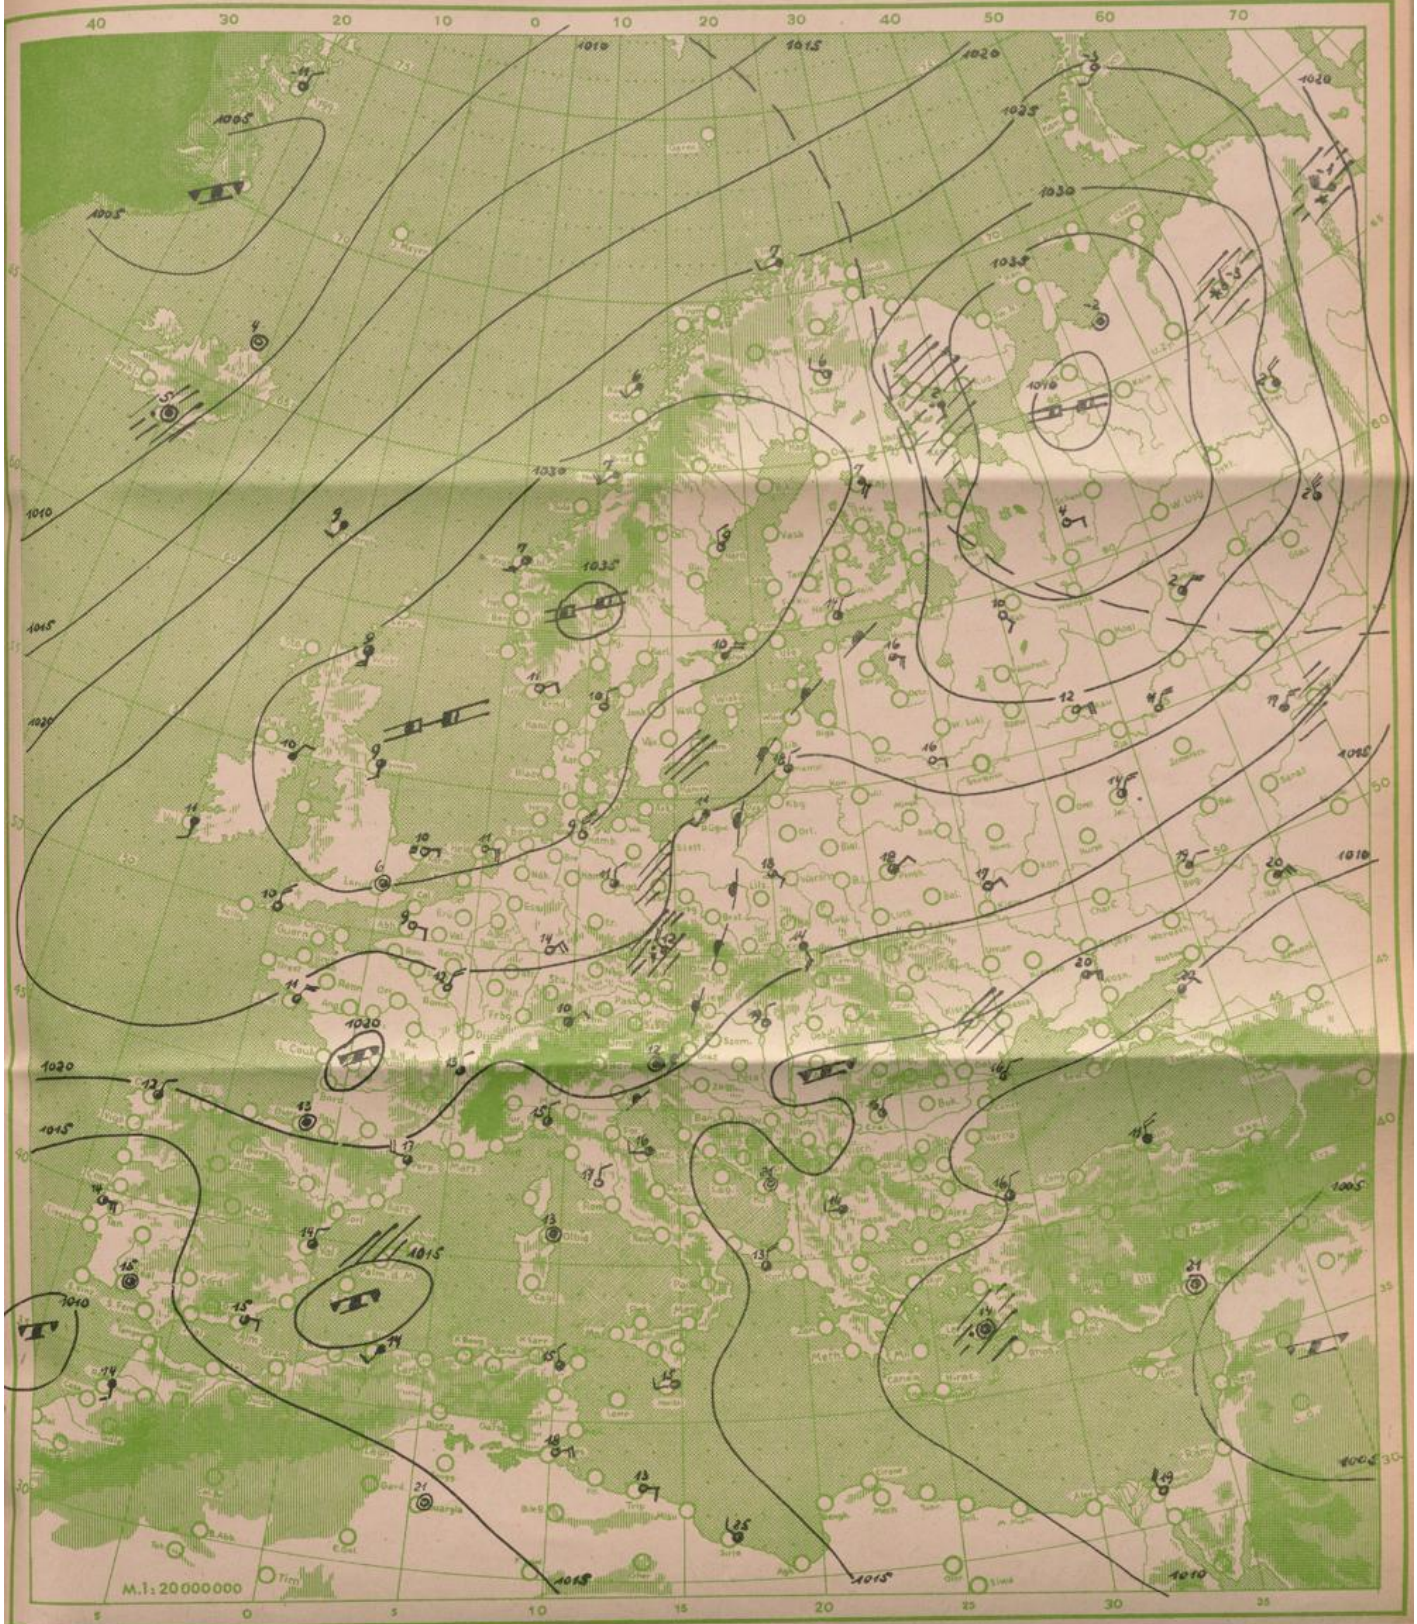

Alle Zeitangaben in mittlerer Greenwicher Zeit (MGZ)

24 stdg. Änderung d. Luftdr. v. gest. 6 bis heute 6 Uhr MGZ

Absol. Topographie der 500 mb Fläche vom 8. 5. 1948 02⁰⁰ MGZ

Die Zahlen geben die Höhe über NN der Fläche von 500 Millibar Luftdruck in geodynamischen Dekametern an. Diese Karte gibt das ungefähre Bild einer Luftdruckkarte in 5000 m Höhe.

Wetterkarte der Nordhalbkugel von gestern 18⁰⁰ Uhr MGZ

Wetterübersicht

Innerhalb des sich von den Azoren nach Nordrußland hinziehenden Hochdruckrückens haben sich die einzelnen Hochkerne in nordöstlicher Richtung verschoben; sonst zeigt die Wetterlage noch keine wesentliche Änderung. Auf der Nordseite des Hochdruckrückens, der auch im 500 mb-Niveau gut ausgebildet ist, werden die atlantischen Störungen nach Nordosten abgelenkt; auf seiner Südseite sind die aus Osten herangeführten Luftmassen immer noch ziemlich instabil, so daß es besonders in gebirgigen Gegenden zu Gewitterbildungen kommt.