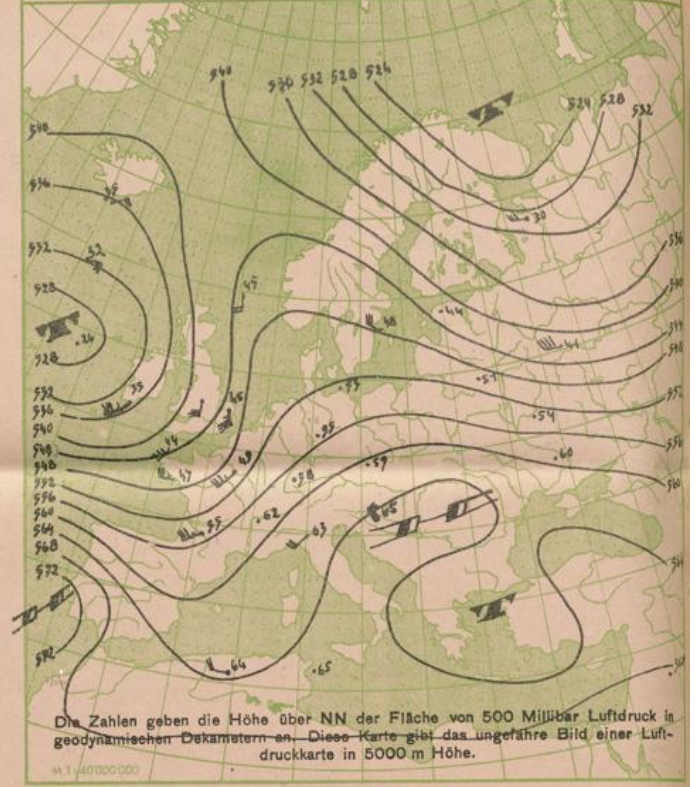

Absol. Topographie der 500 mb Fläche vom 14. 6. 1948 02⁰⁰ MGZ