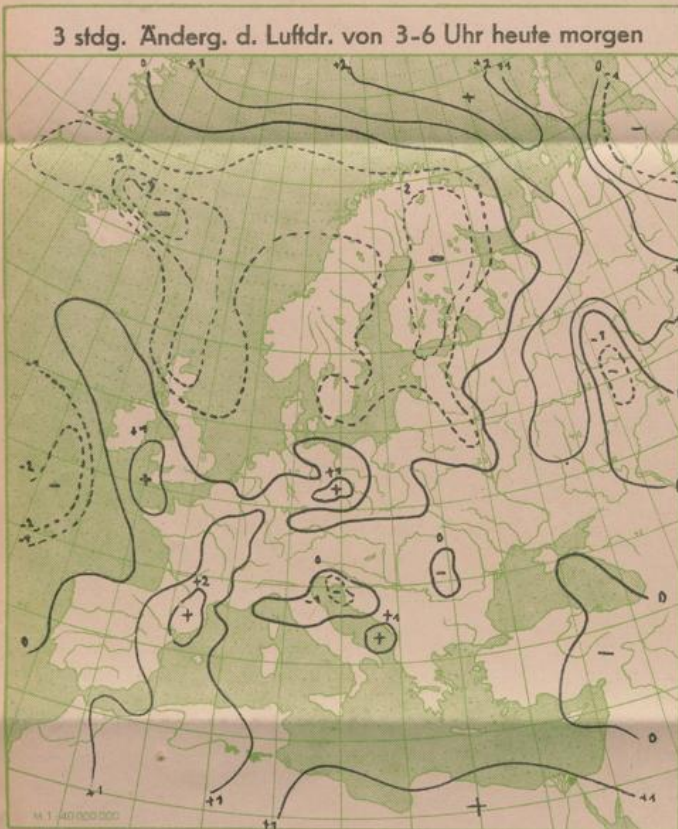

Straßburg Radiosondenaufstieg Friedrichshafen von heute 02⁰⁰ Uhr MGZ

Temperatur und relative Feuchtigkeit in verschiedenen Höhen			
	Druck in mb	Temp. i. °Cel.	Rel. Feucht. i. %
20000 m			
18000 m			
16000 m	74	-56	
14000 m	115	-57	
12000 m	175	-60	
10000 m	250	-49	
8000 m	350	-30	20
6000 m	475	-17	30
5000 m	545	-10	50
4000 m	620	-4	60
3000 m	705	1	80
2000 m	800	7	75
1000 m	900	12	60
am Boden	994	17	95
0° Grenze	3200	m	

Bergstationen	Höhe	Temp.	Wetter von heute 6Uhr MGZ	Wind¹⁾	24 stünd. Niederschl. i. mm	Schneehöhe in cm
Zugspitze	2962	4	Bedeckt	SW 1		
Schneekoppe	1610					
Feldberg (Schwarzwald)	1493	11	Nebel	WSW 4	6	
Fichtelberg	1215	17	Bedeckt	W 5		
Brocken	1148	9	Wolkig	NW 6		
Jnselsberg	960	11	Bedeckt	WNW 3		
Wasserkuppe	926	12	Fast bedeckt	SW 1		
Feldberg (Taunus)	801	14	"	W 3		

¹⁾ Windstärke in Beaufort