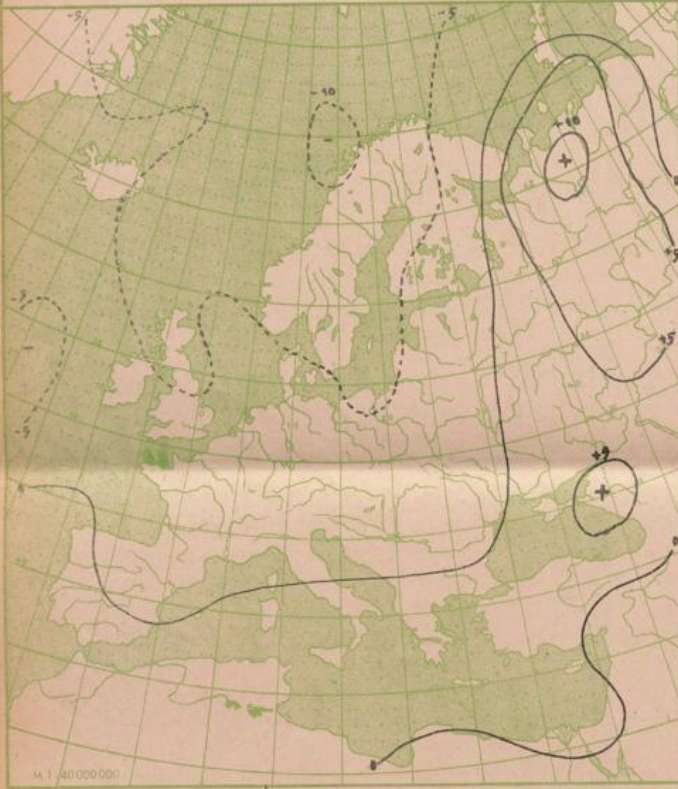

24 stdg. Änderung d. Luftdr. v. gest. 6 bis heute 6 Uhr MGZ