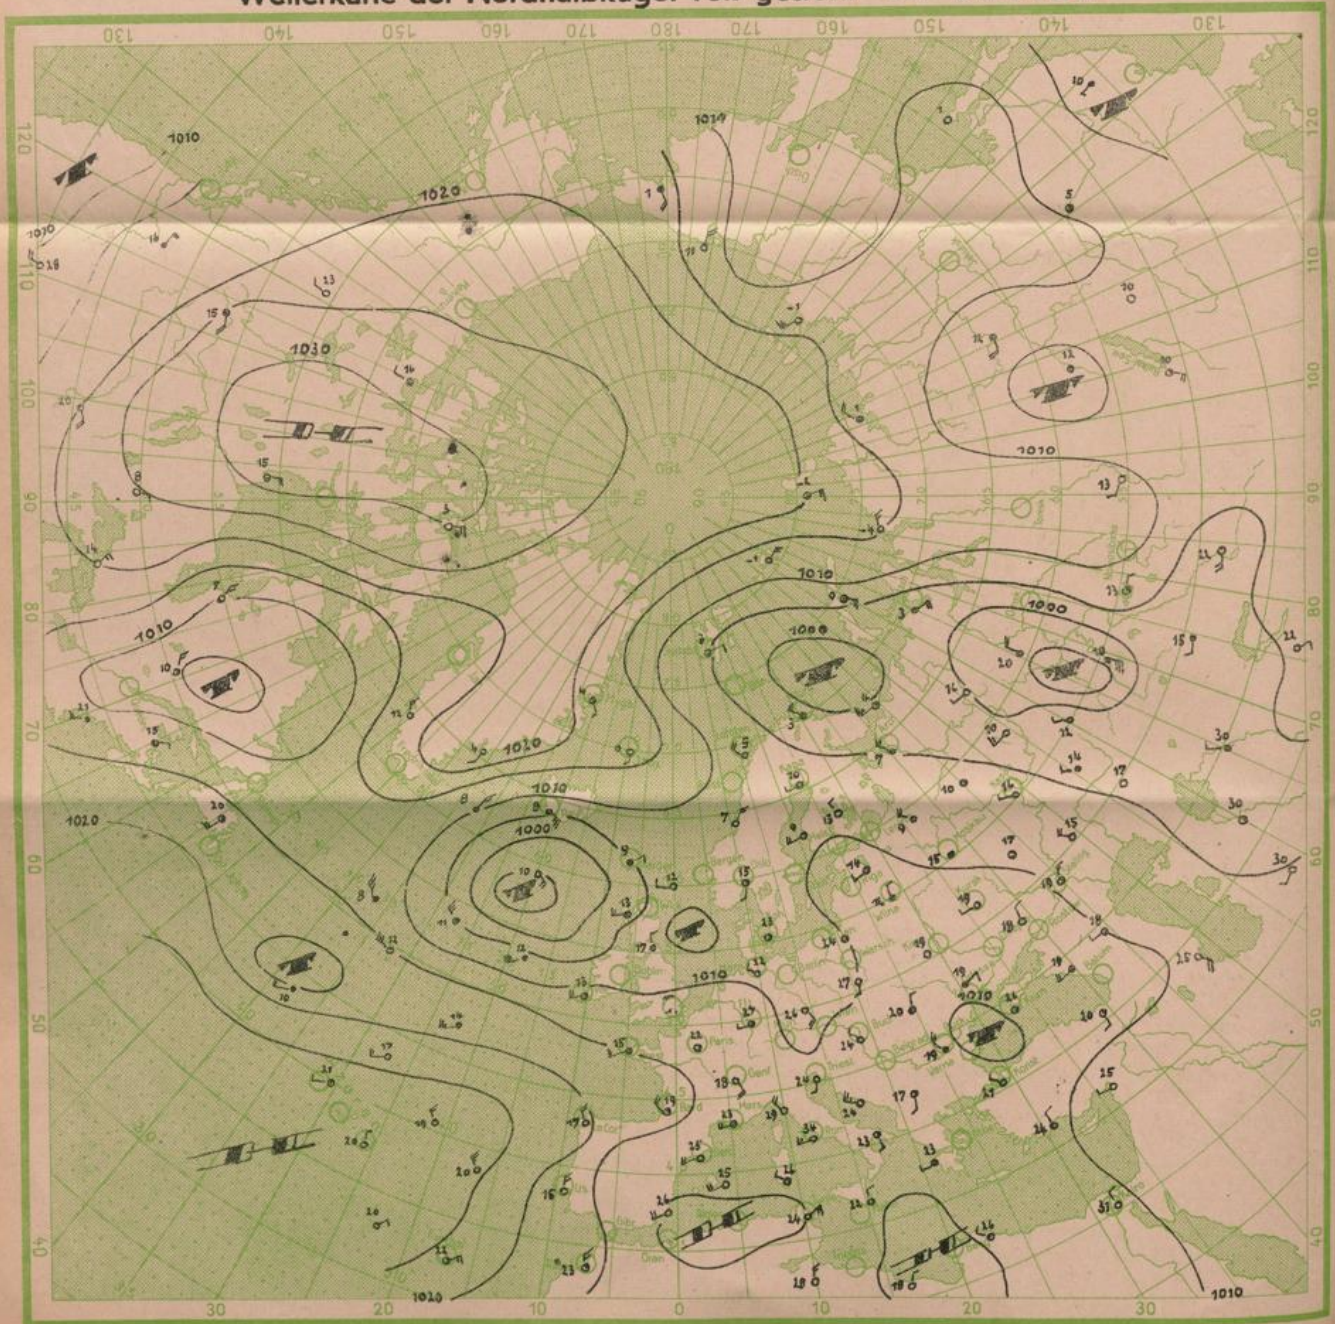

24 stdg. Änderung d. Luftdr. v. gest. 6 bis heute 6 Uhr MGZ

Absol. Topographie der 500 mb Fläche vom 14. 6. 1948 02⁰⁰ MGZ

Die Zahlen geben die Höhe über NN der Fläche von 500 Millibar Luftdruck in geodynamischen Dekametern an. Diese Karte gibt das ungefähre Bild einer Luftdruckkarte in 5000 m Höhe.

Wetterkarte der Nordhalbkugel von gestern 18⁰⁰ Uhr MGZ

Wetterübersicht

Die Front kühlerer Luft ist inzwischen bis zur Linie Stolp - Dresden - Genf vorgedrungen. In ihr treten die Niederschläge fast durchweg in Begleitung von Gewittern auf. Während die Front aber im Norden unseres Gebietes ziemlich rasch durchzog und die Niederschläge daher meist nur sehr gering waren, wurde ihr Vorankommen im Süden durch die von Nord nach Süd verlaufenden Querriegel der Gebirge stark gebremst. Hier wurden daher stellenweise ganz erhebliche Regenmengen gemessen (Freiburg 59 mm). Auch hinter der Front treten heute zunächst noch gewittrige Schauer auf.

Südwestlich von Irland kommt es zur Ausbildung eines kräftigen Randwirbels der atlantischen Zentralzyklone, wie aus den auf Südwest zurückdrehenden Winden und dem stärkeren Druckfall bis zu den Azoren hin zu erkennen ist. Davor bildet sich über Frankreich ein schwaches Zwischenhoch aus, das mit der allgemeinen Westtrift ostwärts wandert und uns zunächst wieder eine vorübergehende Wetterberuhigung bringen wird.