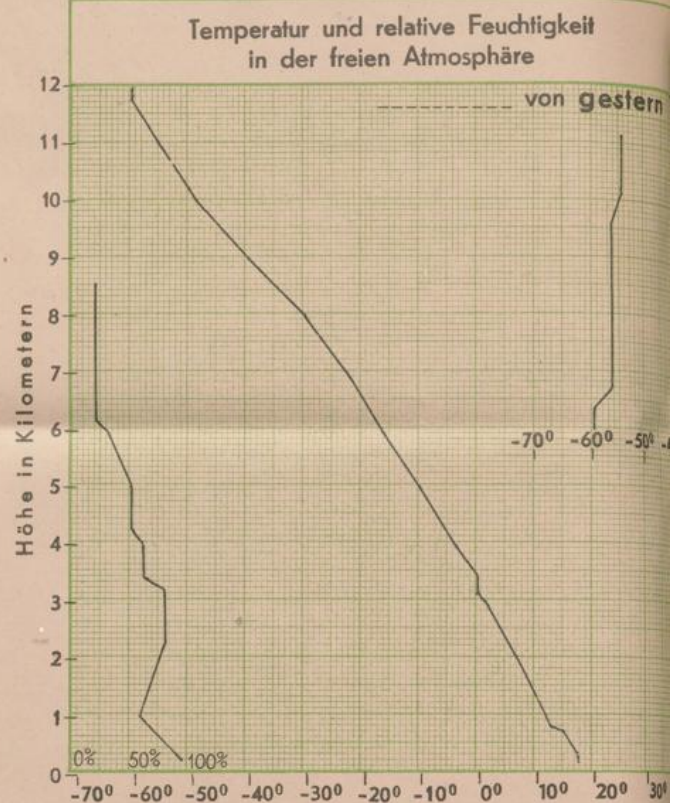

Straßburg Radiosondenaufstieg Friedrichshafen von heute 02⁰⁰ Uhr MGZ

Temperatur und relative Feuchtigkeit in verschiedenen Höhen			
	Druck in mb	Temp. i. °Cel.	Rel. Feucht. i. %
20000 m			
18000 m			
16000 m	74	-56	
14000 m	115	-57	
12000 m	175	-60	
10000 m	250	-49	
8000 m	350	-30	20
6000 m	475	-17	30
5000 m	545	-10	50
4000 m	620	-4	60
3000 m	705	1	80
2000 m	800	7	75
1000 m	900	12	60
am Boden	994	17	95
0° Grenze	3200	m	

Bergstationen	Höhe	Temp.	Wetter von heute 6Uhr MGZ	Wind¹⁾	24 stünd. Niederschl. i. mm	Schneehöhe in cm
Zugspitze	2962	4	Bedeckt	SW 1		
Schneekoppe	1610					
Feldberg (Schwarzwald)	1493	11	Nebel	WSW 4	6	
Fichtelberg	1215	17	Bedeckt	W 5		
Brocken	1148	9	Wolkig	NW 6		
Jnselsberg	960	11	Bedeckt	WNW 3		
Wasserkuppe	926	12	Fast bedeckt	SW 1		
Feldberg (Taunus)	801	14	"	W 3		

¹⁾ Windstärke in Beaufort