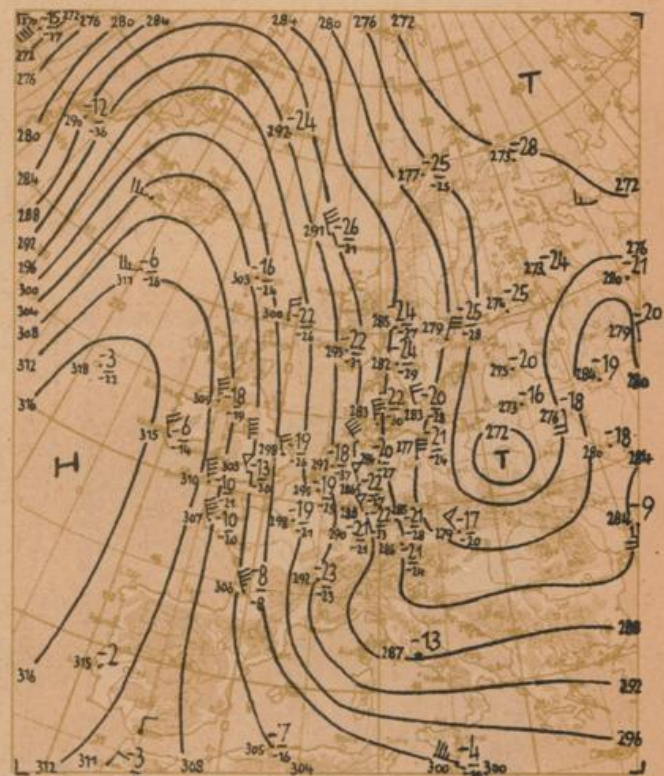

⁺) 1 mm Niederschlag = 1 Liter auf den Quadratmeter.

Dreistündige Druckänderung

von 4 Uhr bis 7 Uhr

M 1:5000000

Höhenwetterkarte für 3000 m (700 mb)

Heute 4 Uhr

M 1:5000000

b) Warmfront

e) Sonstiges

Konvergenzlinie

Übersicht: Das norddeutsche Sturmtief ist nach Polen abgezogen. Mit stürmischen Nordwestwinden brach auf der Rückseite der Zyklone arktische Polarluft in breitem Strome in Mitteleuropa ein. Die besonders im Bereich der Mittelgebirge ergiebigen Schneefälle brachten Süddeutschland eine geschlossene Schneedecke. Kräftiger Druckanstieg ließ den Sturm, der auch in Süddeutschland vielfach zu schweren Schäden führte, rasch abflauen. Mit dem gleichzeitigen Bewölkungsrückgang und der einsetzenden Ausstrahlung sanken die nächtlichen Tiefsttemperaturen bis zu -6 Grad ab.