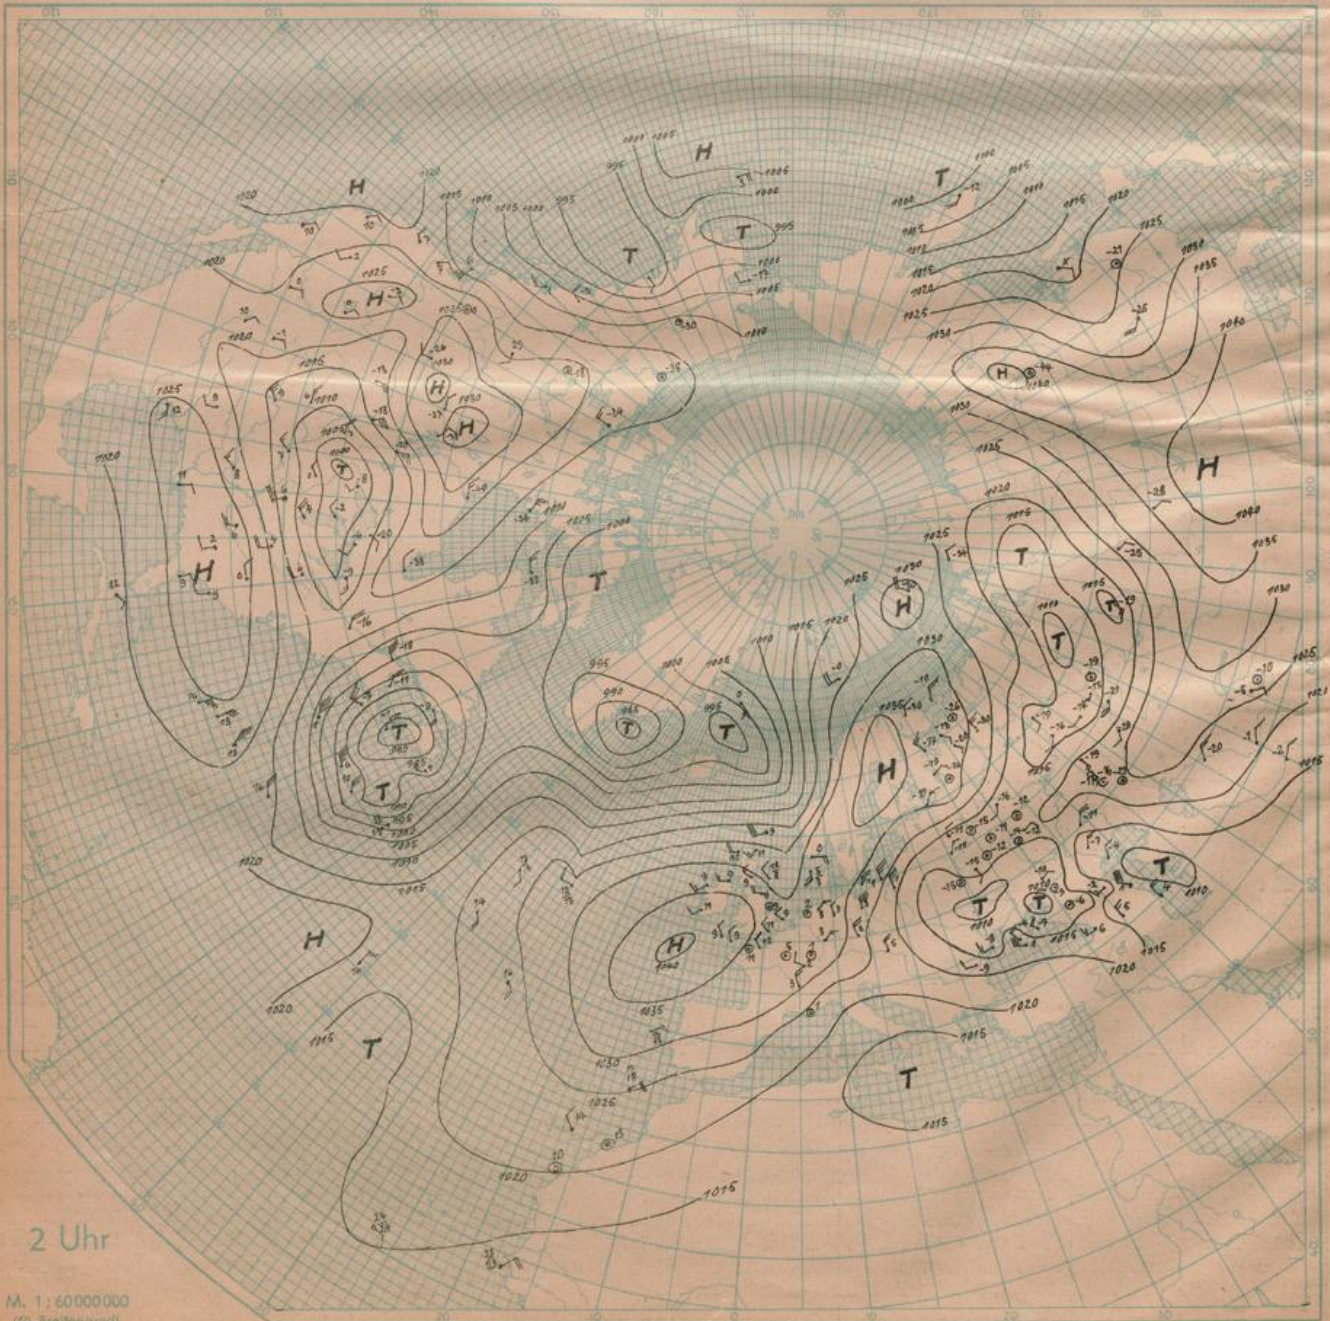

Wetterlage von heute nacht: