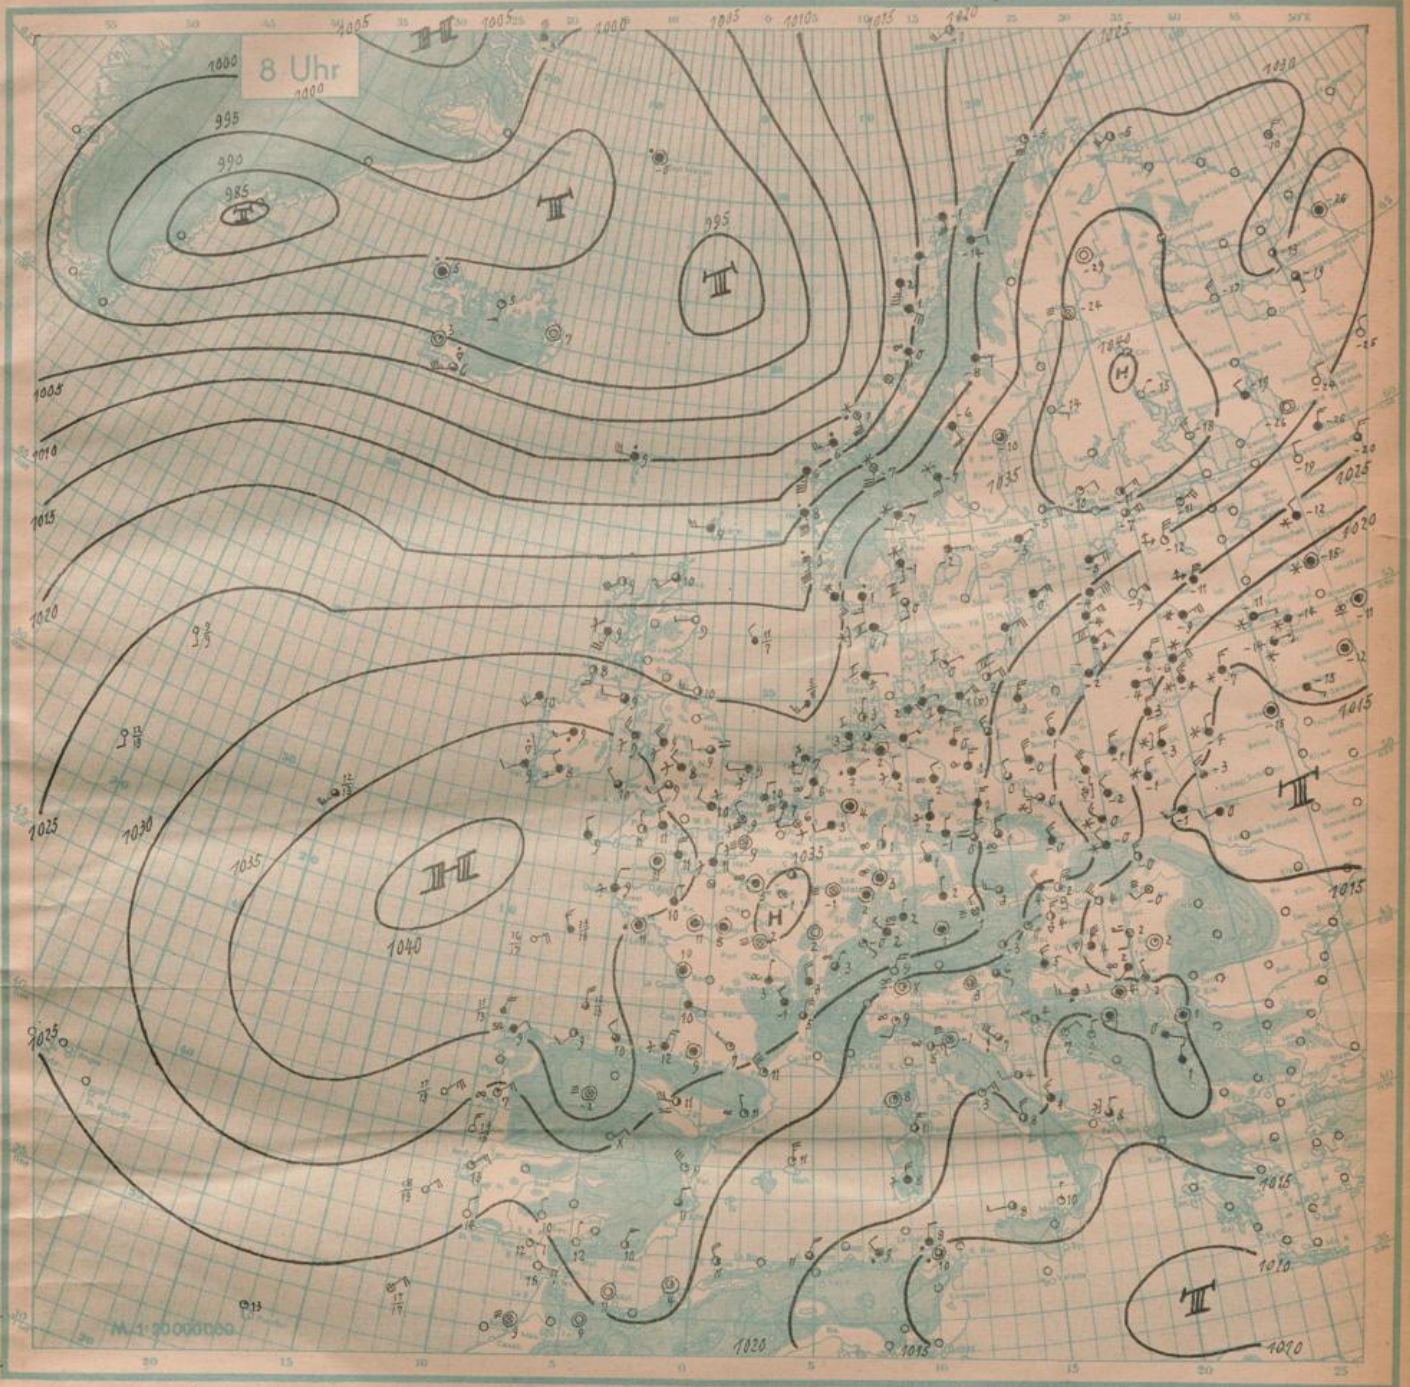

Ausland-orte Küstenorte	Erfassung des Landwetterdienstes																																							
	Gestern 14 Uhr										Gestern 19 Uhr										Heute 8 Uhr																			
	C_L	C_M	ww	Vh_L	DDP	WN	BBB	TT	U_C	abb	C_L	C_M	ww	Vh_L	DDP	WN	BBB	TT	U_C	abb	R₂	R₁	MM	SV₂	SV₁	C_L	C_M	ww	Vh_L	DDP	WN	BBB	TT	U_C	abb	R₂	R₁	MM	SV₂	SV₁
Thorshavn	1	2	3	4	5	6	7	8	9	10	11	12	13	14	15	16	17	18	19	20	21	22	23	24	25	26	27	28	29	30	31	32	33	34	35	36	37	38	39	40
Reykjavik	2	3	4	5	6	7	8	9	10	11	12	13	14	15	16	17	18	19	20	21	22	23	24	25	26	27	28	29	30	31	32	33	34	35	36	37	38	39	40	
Isafjord	3	4	5	6	7	8	9	10	11	12	13	14	15	16	17	18	19	20	21	22	23	24	25	26	27	28	29	30	31	32	33	34	35	36	37	38	39	40		
Akureyri	4	5	6	7	8	9	10	11	12	13	14	15	16	17	18	19	20	21	22	23	24	25	26	27	28	29	30	31	32	33	34	35	36	37	38	39	40			
Seydisfjord	5	6	7	8	9	10	11	12	13	14	15	16	17	18	19	20	21	22	23	24	25	26	27	28	29	30	31	32	33	34	35	36	37	38	39	40				
Westmann I.	6	7	8	9	10	11	12	13	14	15	16	17	18	19	20	21	22	23	24	25	26	27	28	29	30	31	32	33	34	35	36	37	38	39	40					
Aberdeen	7	8	9	10	11	12	13	14	15	16	17	18	19	20	21	22	23	24	25	26	27	28	29	30	31	32	33	34	35	36	37	38	39	40	41	42	43	44	45	
Malin-Head	8	9	10	11	12	13	14	15	16	17	18	19	20	21	22	23	24	25	26	27	28	29	30	31	32	33	34	35	36	37	38	39	40	41	42	43	44	45		
Tynemouth	9	10	11	12	13	14	15	16	17	18	19	20	21	22	23	24	25	26	27	28	29	30	31	32	33	34	35	36	37	38	39	40	41	42	43	44	45			
Croydon	10	11	12	13	14	15	16	17	18	19	20	21	22	23	24	25	26	27	28	29	30	31	32	33	34	35	36	37	38	39	40	41	42	43	44	45				
Lerwick	11	12	13	14	15	16	17	18	19	20	21	22	23	24	25	26	27	28	29	30	31	32	33	34	35	36	37	38	39	40	41	42	43	44	45					
Valentia	12	13	14	15	16	17	18	19	20	21	22	23	24	25	26	27	28	29	30	31	32	33	34	35	36	37	38	39	40	41	42	43	44	45						
Guernsey	13	14	15	16	17	18	19	20	21	22	23	24	25	26	27	28	29	30	31	32	33	34	35	36	37	38	39	40	41	42	43	44	45							
Stornoway	14	15	16	17	18	19	20	21	22	23	24	25	26	27	28	29	30	31	32	33	34	35	36	37	38	39	40	41	42	43	44	45								
Holyhead	15	16	17	18	19	20	21	22	23	24	25	26	27	28	29	30	31	32	33	34	35	36	37	38	39	40	41	42	43	44	45									
Yarmouth	16	17	18	19	20	21	22	23	24	25	26	27	28	29	30	31	32	33	34	35	36	37	38	39	40	41	42	43	44	45										
Blackod P	17	18	19	20	21	22	23	24	25	26	27	28	29	30	31	32	33	34	35	36	37	38	39	40	41	42	43	44	45											
Scilly	18	19	20	21	22	23	24	25	26	27	28	29	30	31	32	33	34	35	36	37	38	39	40	41	42	43	44	45												
Myggbukta	19	20	21	22	23	24	25	26	27	28	29	30	31	32	33	34	35	36	37	38	39	40	41	42	43	44	45													
Jan Mayen	20	21	22	23	24	25	26	27	28	29	30	31	32	33	34	35	36	37	38	39	40	41	42	43	44	45														
Spitzbergen	21	22	23	24	25	26	27	28	29	30	31	32	33	34	35	36	37	38	39	40	41	42	43	44	45															
Bäreninsel	22	23	24	25	26	27	28	29	30	31	32	33	34	35	36	37	38	39	40	41	42	43	44	45																
Vardö	23	24	25	26	27	28	29	30	31	32	33	34	35	36	37	38	39	40	41	42	43	44	45																	
Ingöy	24	25	26	27	28	29	30	31	32	33	34	35	36	37	38	39	40	41	42	43	44	45																		
Andenes	25	26	27	28	29	30	31	32	33	34	35	36	37	38	39	40	41	42	43	44	45