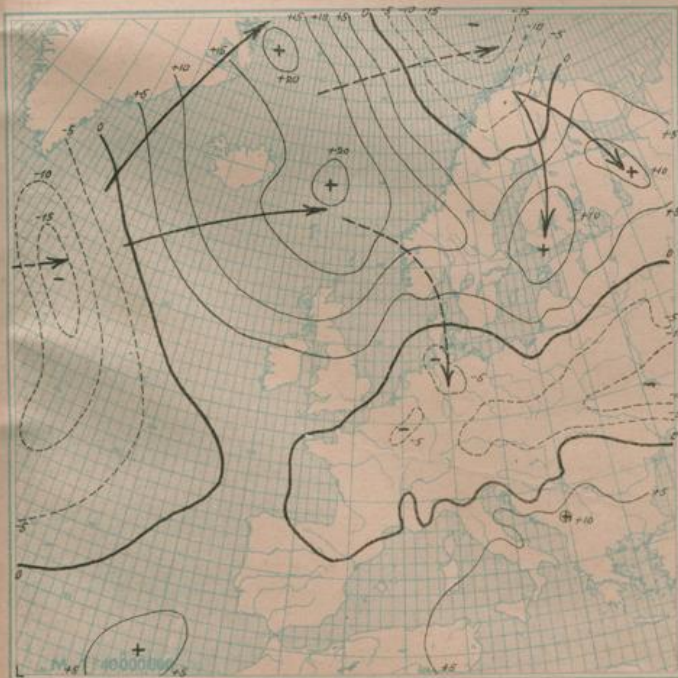

Wetterlage von heute nacht:

Luftdruckänderung seit gestern 8 Uhr (24 stde. mb)

Luftdruckänderung seit heute 5 Uhr (3 stde. mb)  
Niederschlagsgebiete 8 Uhr