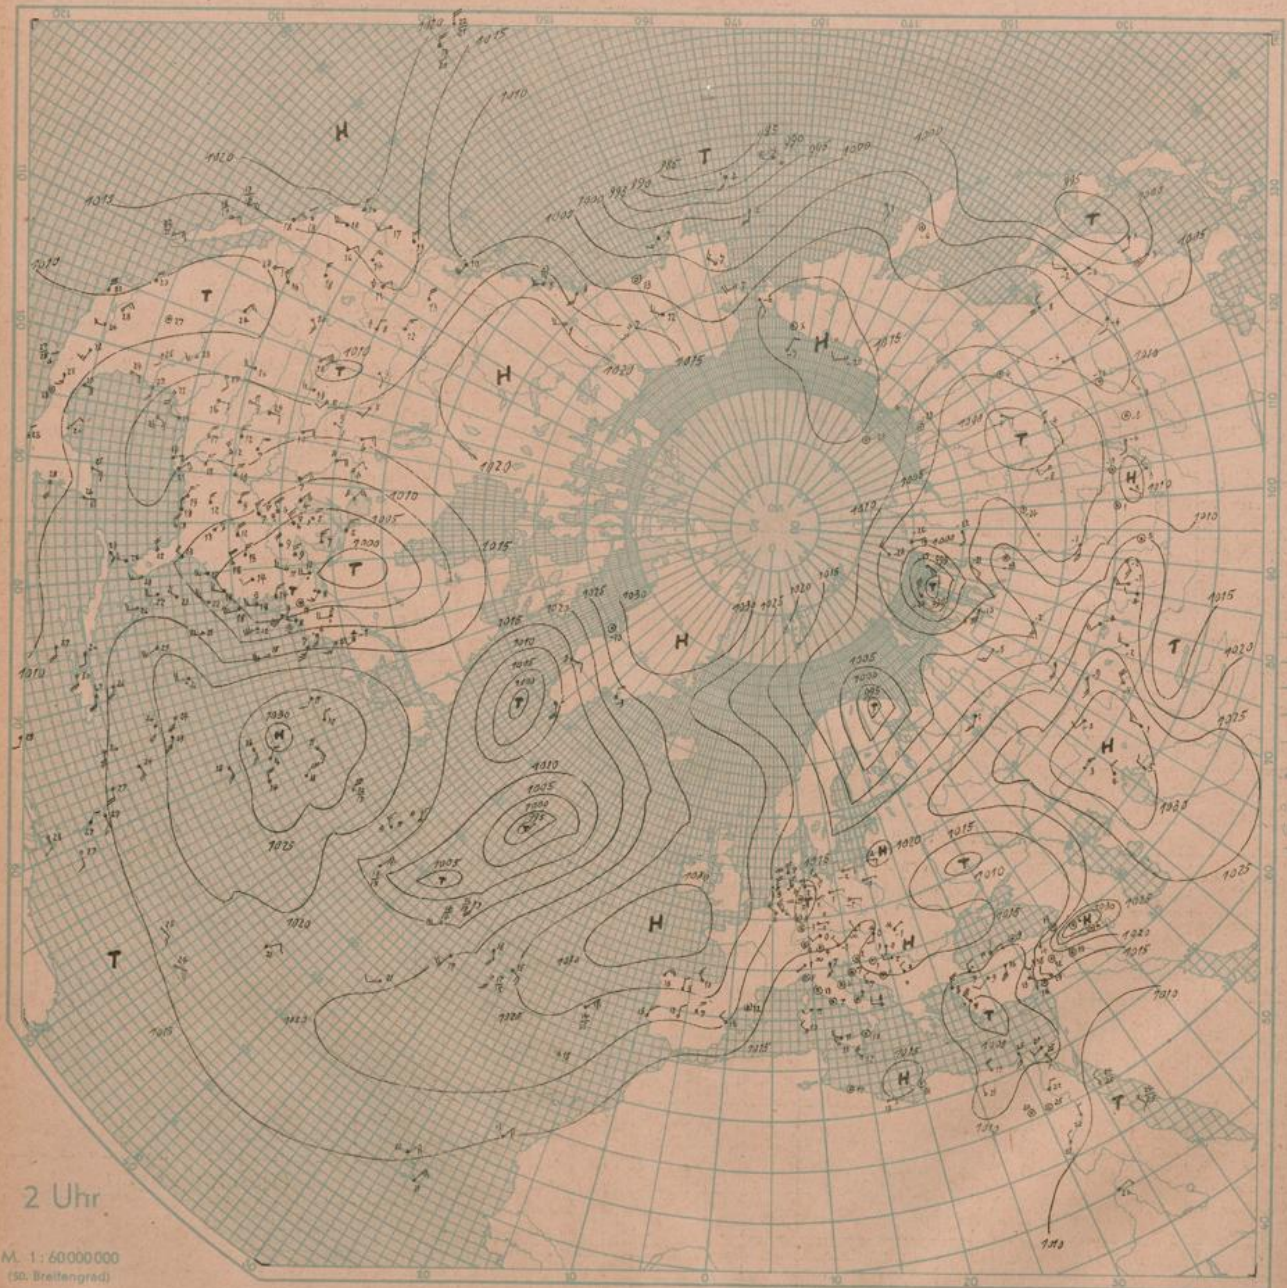

Wetterlage von gestern:

Wetterlage von heute nacht:

2 Uhr

M. 1: 60000 000
(50. Breitengrad)

Main table with columns for location (Ort), altitude (Höhe), and various meteorological data points (T, T1, T2, etc.). Includes descriptive text for specific locations like Norderney, Münster, Frankfurt, etc.