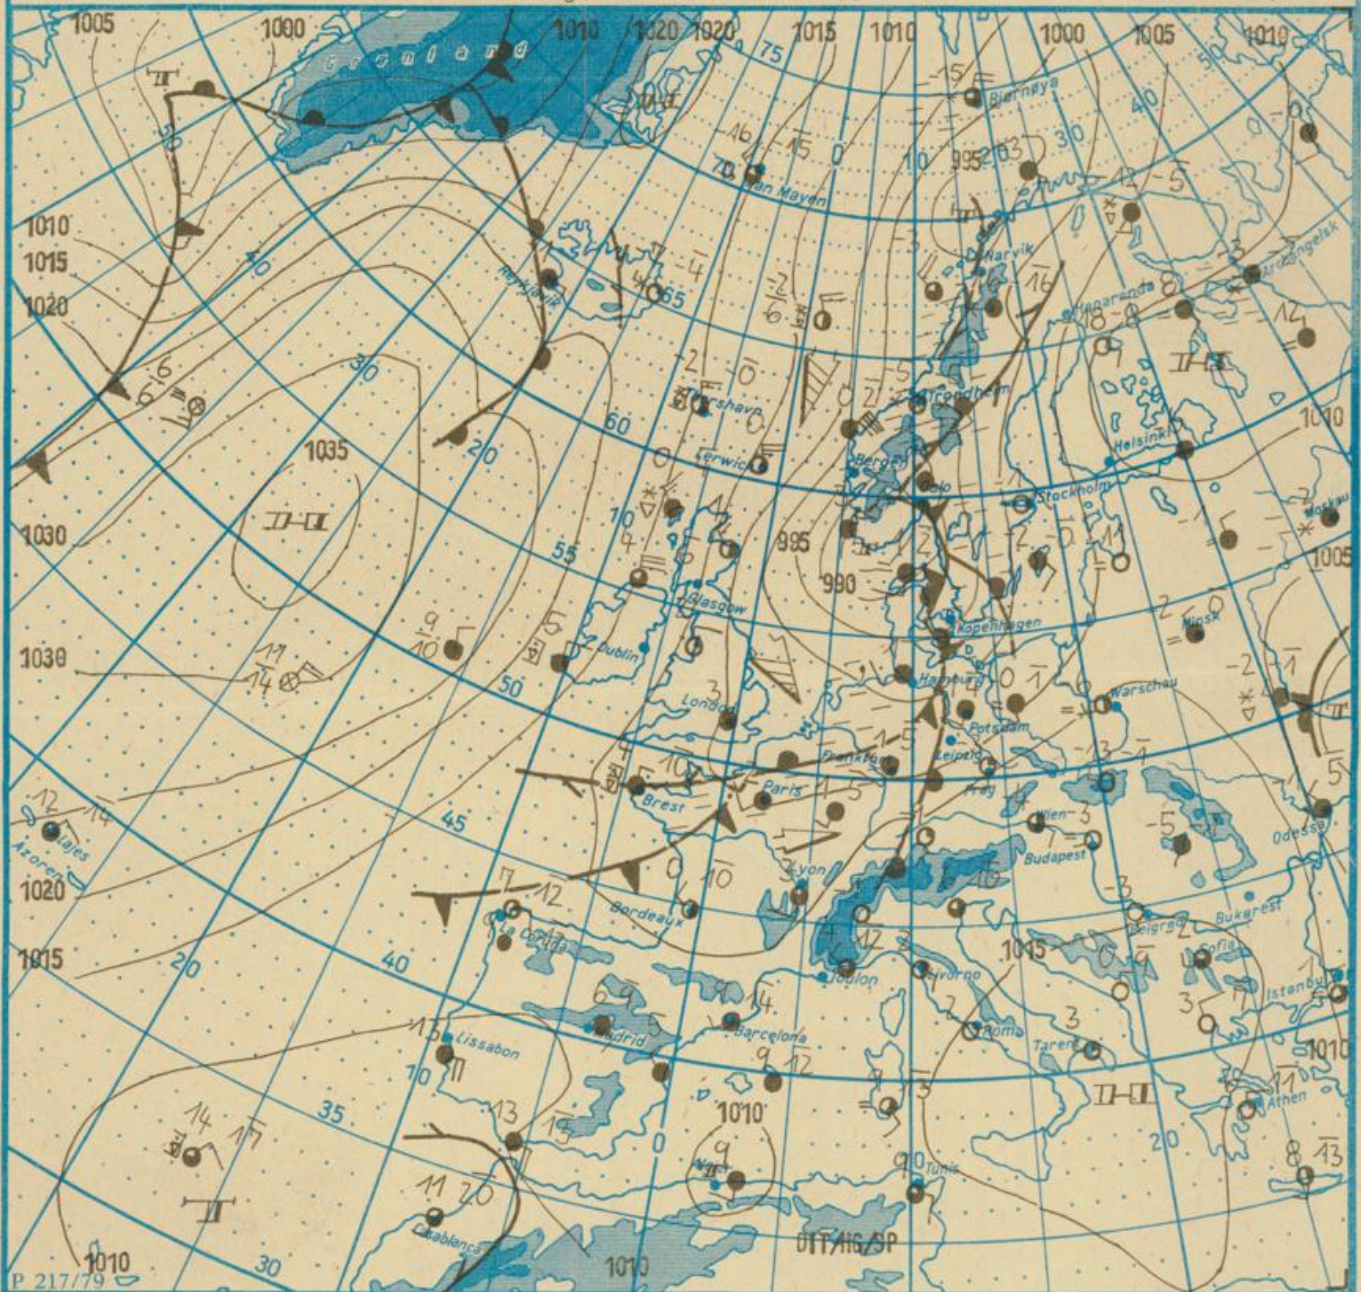

Täglicher Wetterbericht

Herausgegeben vom Meteorologischen Dienst der DDR

Zentrale Wetterdienststelle Potsdam

Michendorfer Chaussee 23, Potsdam 1561

Nachdruck, auch auszugsweise, nur mit Quellenangabe gestattet.
 Bezugspreis monatlich 4,00 M (einschließlich Beilage) EVP 0,15 M
 ISSN 0232-5578

Index 30086

AN (EDV) 603 500

42. Jahrgang

Freitag, den 4. März 1988

Nr. 64

Wetterlage

04. 03. 88, 01h

M 1 : 30 000 000

	Warmfront		Wärmeluftströmung		feuchter Dunst		Sprühregen		Graupelschauer		windstill		wolkenlos
	Kaltfront		Kaltluftströmung		fischer Nebel		Regen		Hagelschauer		umlaufender Wind		heiter
	Okklusion		Niederschlagsgebiet		Nebel		Glätteis		Regenschauer		Nordost 5 km/h		wolkig
	Konvergenzlinie		10° Lufttemperatur		Nebel in der Umgebung		Schnee		Schneeschauer		Ost 10 km/h		stark bewölkt
	Hochdruckgebiet		12° Wassertemperatur		Tagesmaximum der Lufttemperatur des Vortages		Schneetreiben bzw. Sandsturm		Wetterleuchten		Südost 30 km/h		bedeckt
	Hochdruckkeil						Gewitter		Südwest 100 km/h		Bedeckung nicht angegeben		
	Zwischenhoch												
	Tiefdruckgebiet												
	Tiefausläufer												