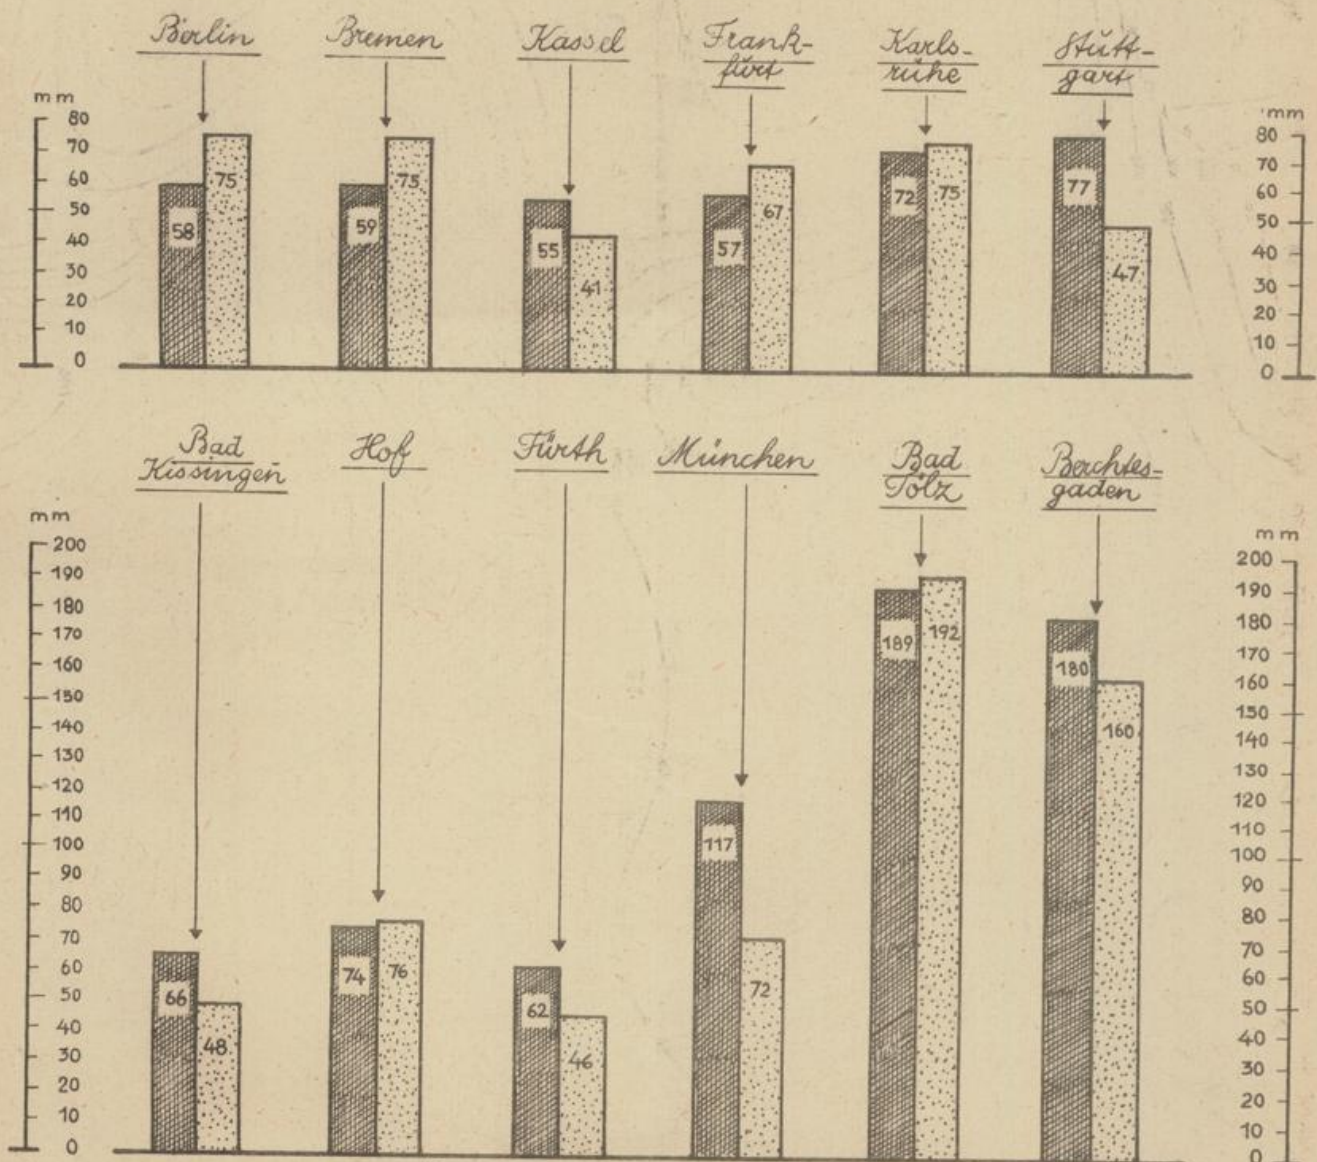

■ = Vieljähriger Mittelwert Juni

▨ = Niederschlag Juni 1952

1mm = 1Liter/Quadratmeter