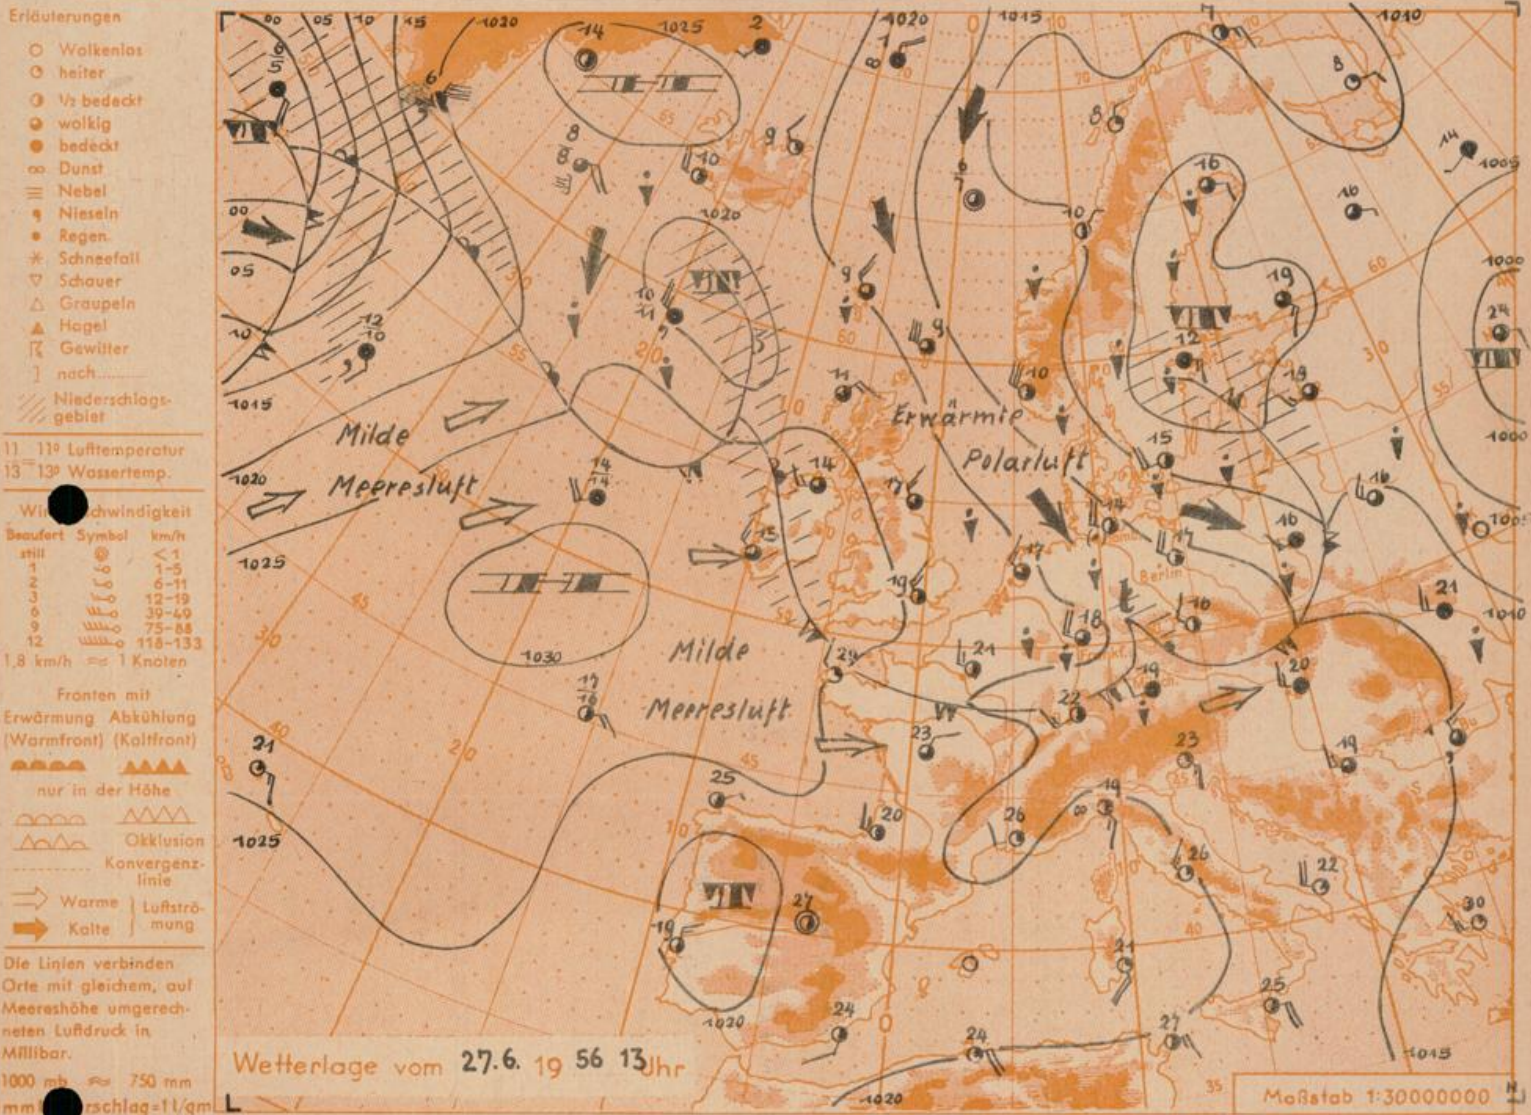

# Wetterkarte

des Deutschen Wetterdienstes  
Amtsblatt der Wetterämter München u. Nürnberg

Postbezug monatlich 2,- DM  
Verlagsort: München. Erscheint täglich.

Bei unregelmäßiger Lieferung  
bitte Beschwerden immer an das  
Zustellpostamt richten

(13b) München 15, Bavariaring 10, Telefon 54961, Postscheck-Kto. München 87610  
(13a) Nürnberg, Hochhaus am Plärrer, Telefon 61200, 61206

7. Jahrgang 1956

Mittwoch, 27. Juni 1956

Nummer 179

**Übersicht:** Auch am Mittwoch war noch keine durchgreifende Änderung in der großräumigen Luftdruckverteilung erkennbar. Allerdings machte sich ein langsames Südwärtsverlagern des ostatlantischen Hochs bemerkbar, wobei an seiner Nordflanke ein neues Tief zwischen Schottland und Island erschien. Über Mitteleuropa wurde Bayern von einem weiteren Schub Meeresluft erfaßt, der Schauer, zum Teil Gewitter auslöste. Alle vorliegenden Anzeichen sprechen dafür, daß die wechselhafte Witterung anhält.

**Vorhersage für Donnerstag, den 28.6.1956, ausgegeben am 27.6., 16 Uhr:**

**Südbayern und Donaugebiet:** Veränderliche Bewölkung, mitunter auch mal aufgeheitert. Noch einzelne Schauer, zum Teil Gewitter. Bei westlichen Winden Tagestemperaturen mittags 18 bis 20°. Frostgrenze im Gebirge zwischen 2500 und 3000 m schwankend. Schn.