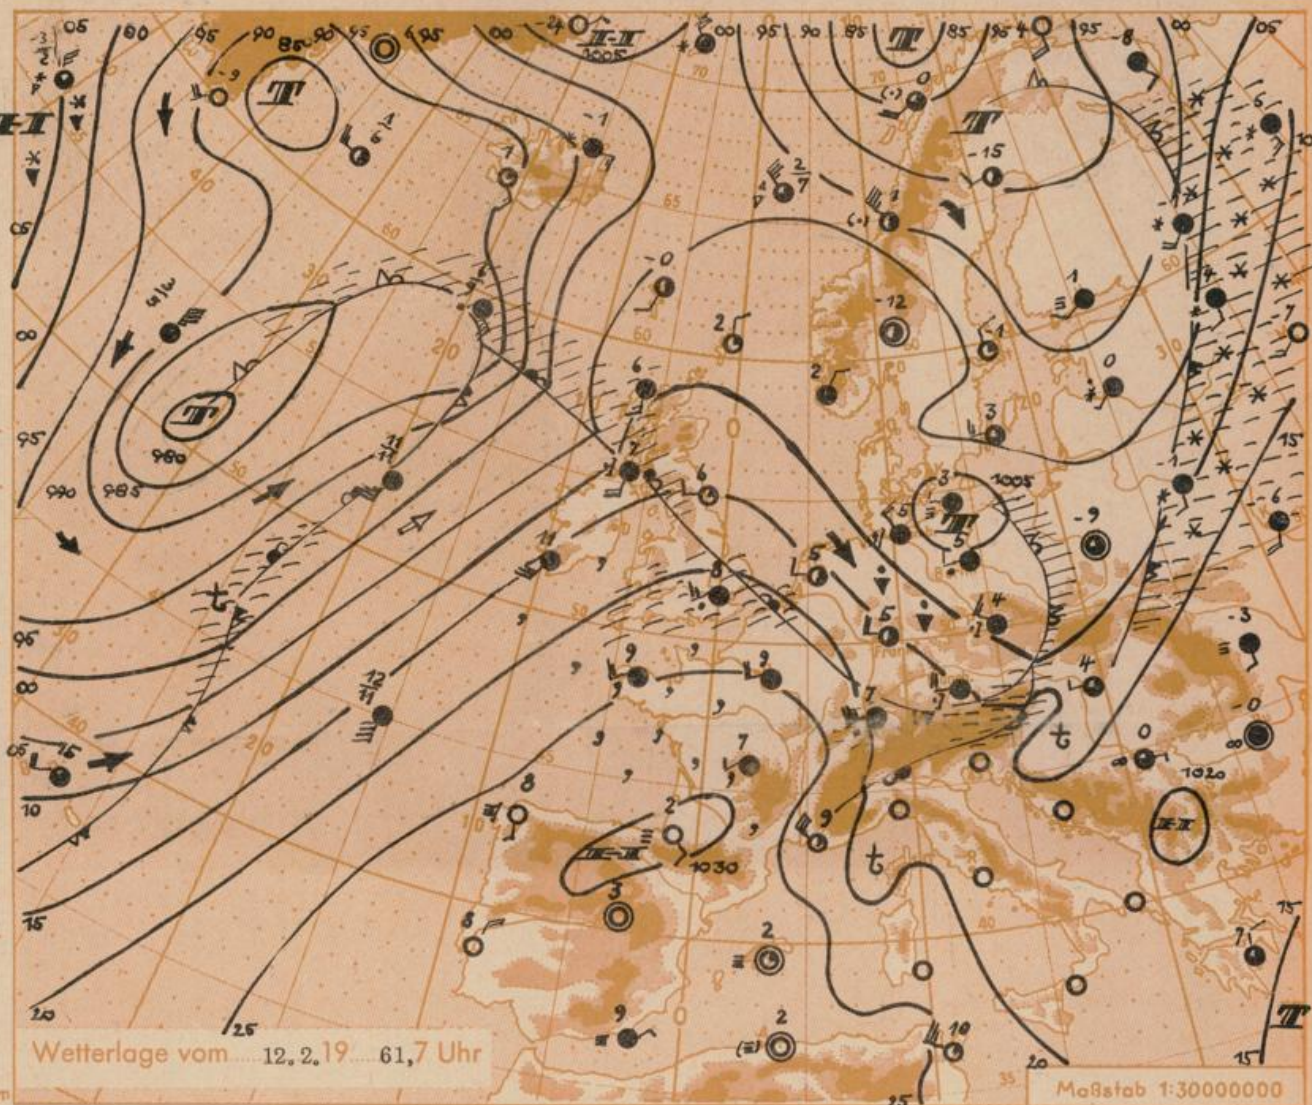

## Windgeschwindigkeit

Beaufort	Symbol	km/h
still	○	< 1
1	○	1-5
2	○	6-11
3	○	12-19
4	○	20-29
5	○	30-40
6	○	41-50
7	○	51-61
8	○	62-74
9	○	75-88
10	○	89-102
11	○	103-117
12	○	118-133

1,8 km/h ≈ 1 Knoten

- Fronten mit Erwärmung Abkühlung (Warmfront) (Kaltfront) am Boden
- in der Höhe
  - = Okklusion
  - Konvergenzlinie

- Warme Luftströmung
- Kalte Luftströmung

Die Linien verbinden Orte mit gleichem, auf Meereshöhe umgerechneten Luftdruck in hPa.

1000 mb ≈ 750 mm  
1 mm Niederschlag = 1 l/qm

**Übersicht:** Bei fast unveränderter Lage des Hochdruckgebietes über Südwesteuropa hält auf seiner Nordflanke die Störungstätigkeit an. Vom mittleren Atlantik ziehen weitere Tiefdruckzentren über die Nord- und Ostsee in Richtung Nordrußland und greifen mit ihren Ausläufern immer wieder bis nach Bayern über. Im Wechsel werden dabei milde und etwas kältere Luftmassen zugeführt. Regengebiete und Aufheiterungszonen lösen sich in rascher Folge ab.