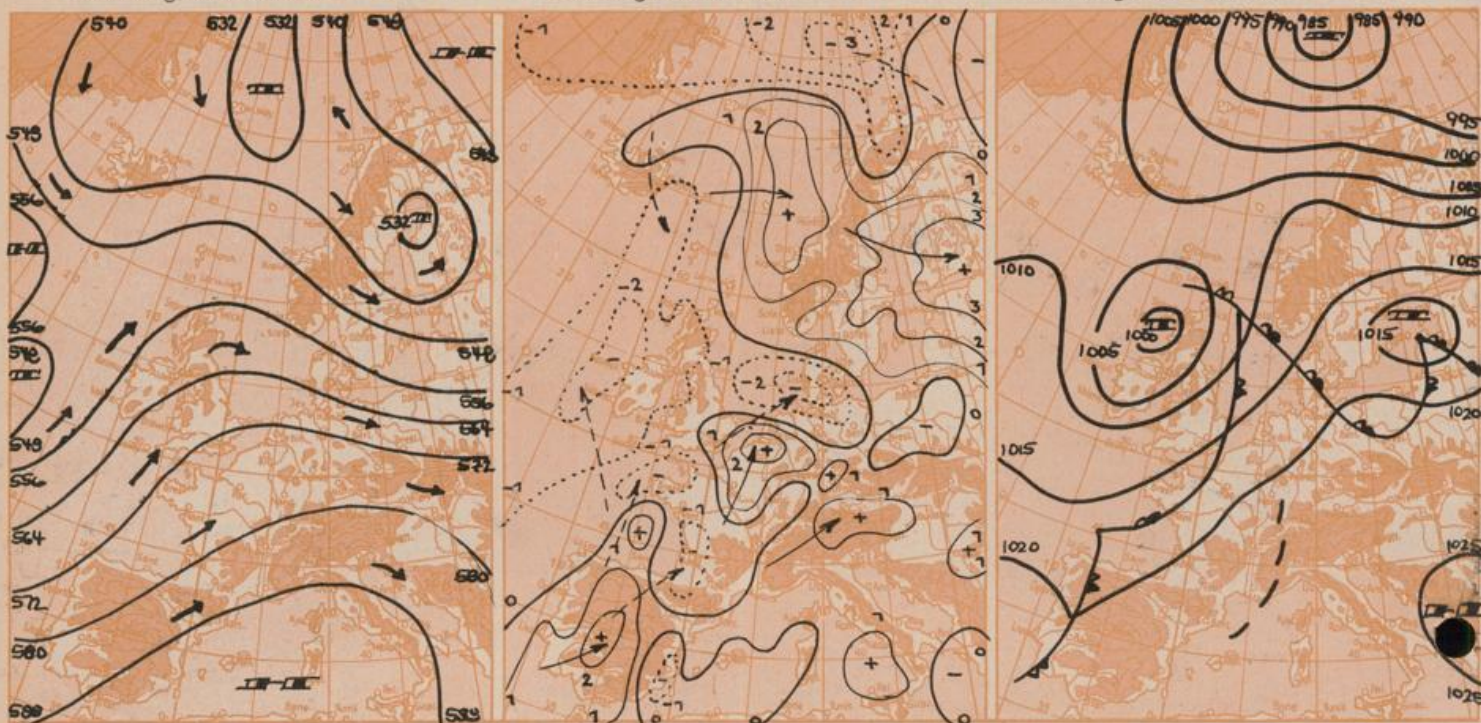

Höhenwetterkarte in ca. 5000 m Höhe
(Höhenschichtlinien der 500 mb-Fläche in Dekametern)
am Samstag, 24. Juni 67 1 Uhr

Dreistündige Druckänderung von 4 - 7 Uhr
und bisherige Zugrichtung der Druckänderungsgebiete
am Samstag, 24. Juni 67

Vorhersagekarte für
Sonntag, 25. Juni 67 7 Uhr

Maßstab 1:5000000

Beobachtungen von (□ = Bergstationen)	See- höhe m	Freitag, 23.6.67 19 Uhr			Samstag, 24. Juni 67 7 Uhr			13 Uhr			höchste tiefste Temperatur 7-19 h | 19-7 h		Tafel- Temp. a. Bodens 21-7 h	Sonnens- schein- dauer in Std.	Nieder- schlag in mm v. 7-7 h	Schnee- höhe in cm 7 h				
		Temp. °C	Wind (Bff.)	Wetter	Temp. °C	Wind (Bff.)	Wetter	Temp. °C	Wind (Bff.)	Wetter	23.	23/24					23/24	23.	23/24	24.
Gr. Falkenstein □	1308	18	S 1	☉	16	SSE3	☉	876	557	23	SW3	☉	22	15	11	15,3				
Passau (Oberhaus)	408	27	E 1	☉	16	ENE1	☉	971	729	27	WSW 1	☉	28	12	10	13,9				
Kempten	705	27	NNW1	☉	15	ESE2	☉	939	704	29	WNW2	☉	28	12	10	14,0				
Augsberg	480	29	WNW1	☉	18	WNW2	☉	961	721	29	WNW3	☉	30	15	14	14,8				
München-Stadt	522	28	ENE2	☉	20	SSW1	☉	957	716	29	C	☉	20	17	14	13,7				
Möhdorf	490	27	E 1	☉	16	SW1	☉	972	729	29	W 1	☉	28	12	10	14,2				
Oberstdorf	812	26	NNW1	☉	13	S 1	☉	927	696	29	N 2	☉	28	11	8	13,8				
Gormisch-Partenk	704	27	N 2	☉	18	SE 1	☉	938	704	29	N 2	☉	29	14	11	12,3				
Bad Tölz	654	27	ENE 1	☉	21	S 3	☉	944	709	28	NNW2	☉	30	16	14	13,9				
Berchtesgaden	542	25	N 1	☉	15	SW1	☉	957	718	28	NE 3	☉	28	11	8	13,0				
Hahnenpfeilberg □	977	24	NNE2	☉	19	SW4	☉	910	682	27	WSW2	☉	27	17	13	14,6				
Wendelstein □	1833	18	N 1	☉	15	W 4	☉	824	618	17	WNW2	☉	18	15	8	15,4				
Zugspitze □	2962	11	WNW2	☉	8	C	☉	718	539	8	WNW3	☉	11	6	X	15,4	370			
Würzburg	260	28	S 2	☉	19	C	☉	X	X	30	SSW4	☉	30	17	14	12,7				
Nürnberg	312	29	SW 1	☉	21	SW1	☉	X	X	30	SW3	☉	31	17	15	14,1				
Hof	568	26	SW1	☉	17	SE 2	☉	X	X	26	SSW3	☉	27	14	12	13,9				
Regensburg	339	26	ESE3	☉	18	SE 1	☉	X	X	29	SW2	☉	29	16	11	14,8				
Ulm	482	27	S 1	☉	18	SW1	☉	X	X	27	SSW3	☉	29	13	12	14,2	0,0			
Friedrichshafen	407	25	SW1	☉	18	N 1	☉	X	X	25	WNW2	☉	26	16	13	14,6				
Freiburg/Brsq.	286	30	NNW1	☉	23	SSE2	☉	X	X	32	W 2	☉	32	18	16	14,8				
Feldberg-Schwarzw. □	1496	20	S 3	☉	15	SW 5	☉	X	X	19	S 4	☉	20	15	8	14,4	0,1			
Stuttgart	401	27	N 2	☉	19	NNE1	☉	X	X	30	SW3	☉	30	17	X	13,0				
Frankfurt/Main	112	29	SE 1	☉	18	WSW1	☉	X	X	29	SW 5	☉	30	17	13	13,6	0,0			
Essen	128	22	NE 2	☉	16	S 3	☉	X	X	18	W 3	☉	24	15	14	6,9	13			
Hannover	52	22	WNW3	☉	14	E 4	☉	X	X	20	E 3	☉	25	13	13	8,8	8			
Hamburg	16	18	NW 3	☉	12	E 3	☉	X	X	16	ESE3	☉	21	9	5	4,4	1			
Norderney	22	12	N 3	☉	13	NE 6	☉	X	X	13	ENE 4	☉	16	13	11	6,1	0,0			
Berlin-Dahlem	58	24	WNW2	☉	13	ENE3	☉	X	X	20	E 3	☉	28	13	13	10,6	3			

Beobachtungen am 24.6.67 7 h	Erdbodentemperaturen heute früh in einer Tiefe von				Luftdruck reduziert auf NN in mb	München-Riem Messungen in der freien Atmosphäre am 24. Juni 67 1 Uhr															
	10 cm	20 cm	50 cm	100 cm		Höhe in km über NN	0,5	0,6	1,0	2,0	3,0	4,0	5,0	7,5	10,0	12,2	14,0	16,5	-	-	
München-Riem	16,5	16,8	15,2	13,2	1018,5	Heute	Wind-Richtung	S	S	SSE	SSW	W	W	W	W	W	W	WNW			
Passau	17,5	18,7	16,2	13,1	1018,8	Heute	Wind km/h	5	5	10	15	25	15	15	45	45	60	45	15		
Möhdorf	17,5	18,0	17,2	14,2	1018,7	Heute	Temp. in °C	16	24	24	14	6	0	-5	-25	-44	-61	-59	-58		
Kempten	16,3	17,0	14,2	11,9	1020,9	Heute	Rel. Feuchte (%)	77	48	42	55	77	60	46	52	45					
						gestern:	Temp. in °C	11	18	17	12	5	-2	-5	-22	-43	-60	-63	-59		
						Temperaturlogsmittel am	23,6,67	Auf- und Untergang am 25.6.67 in München Mondphase: 3 Tage nach Vollmond												Sonne: 14, 14:20, 18 Mond: 23, 11 8, 34(2)	
						Augsburg	Wert	normal	Dauer der bürgerlichen Dämmerung: 45 Min.												
						München-Riem	22,2	15,3													

Bemerkungen: