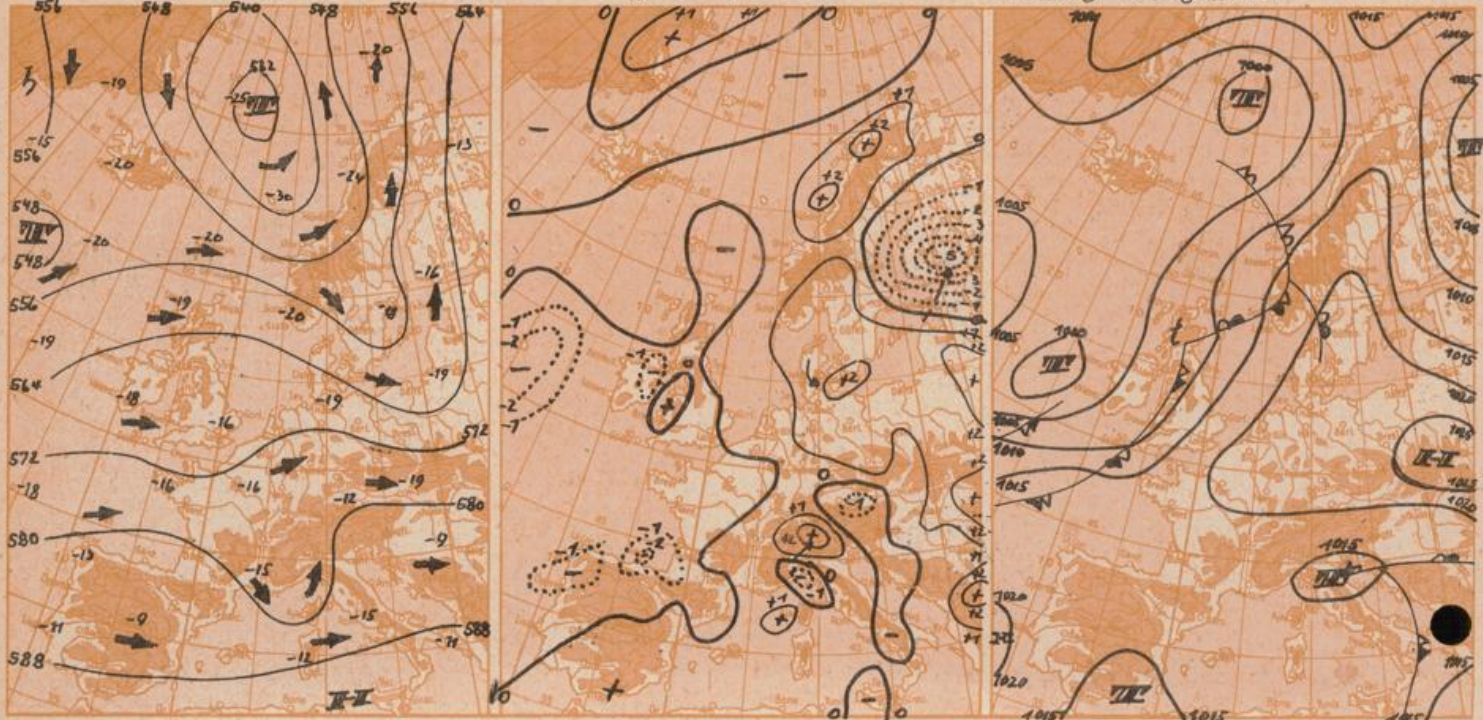

Höhenwetterkarte in ca. 5000 m Höhe

(Höhenschichtlinien der 500 mb-Fläche in Dekametern)

am Sonntag, 6. August 1967 1 Uhr

Dreistündige Druckänderung von 4 - 7 Uhr

und bisherige Zugrichtung der Druckänderungsgebiete

am Sonntag, 6. August 1967

Vorhersagekarte für

Montag, 7. August 1967

7 Uhr

Maßstab 1:5000000

Beobachtungen von (□ = Bergstationen)	See- höhe m	Samstag, 5. 8. 67 19 Uhr			Sonntag, 6. August 1967 7 Uhr				13 Uhr				Nächste tiefste Temperatur 7-19 h / 19-7 h		Tiefste Temp. a. Bodok 23-7 h		Sonnenschein- dauer in Std.		Nieder- schlag in mm 7-7 h		Schnee- höhe in cm 7 h	
		Temp. °C	Wind (Bft.)	Wetter	Temp. °C	Wind (Bft.)	Wetter	Luftdruck in Stationshöhe mb	mm	Temp. °C	Wind (Bft.)	Wetter	5.	5/6.	5.	5/6.	5.	5/6.	6.	6.		
Gr. Folkenstein □	1308	8	W4	☉	5	ENE4	☉	657	876	9	ENE3	☉	12	3	5	3	0,2	15				
Passau (Oberhaus)	408	14	SW3	☉	9	E1	☉	974	730	16	E4	☉	18	9	8	8	0,1	15				
Kempten	705			☉	10	E3	☉	940	705	11	E2	☉	16	9	8	4,0	8					
Augsburg	480	16	WNW2	☉	9	NE1	☉	963	723	16	ENE3	☉	16	8	8	2,8	3					
München-Stadt	522	16	NW2	☉	11	ENE2	☉	959	719	14	NE2	☉	17	11	10	1,5	14					
Mühldorf	400	16	W2	☉	10	ENE1	☉	974	730	16	E3	☉	17	8	7	1,8	15					
Oberstdorf	812	15	N1	☉	10	C	☉	927	695	12	N1	☉	17	10	9	2,3	14					
Garmisch-Partenkirchen	704	14	N2	☉	10	NNW1	☉	939	704	12	N2	☉	16	10	9	0,5	16					
Bad Tölz	654	14	C	☉	12	ESE2	☉					16	9	8	1,8	22						
Berchtesgaden	542	14	NE1	☉	10	C	☉	957	718	16	NE2	☉	18	9	8		9					
Hohenpeißenberg □	977	11	WNW2	☉	8	ENE4	☉	908	681	10	ENE3	☉	13	8	7	2,7	13					
Wendelstein □	1834	5	WSW3	☉	3	SE2	☉	819	614	5	SSE1	☉	8	3	1	1,7	21					
Zugspitze □	2962	-2	NW4	☉	-2	NE7	☉	710	533	1	SE3	☉	3	-3			12	55				
Würzburg	260	17	NW5	☉	8	WNW1	☉	X	X	18	ENE1	☉	18	7	5	5,9	4					
Nürnberg	312	16	W2	☉	8	C	☉	X	X	19	ENE3	☉	18	5	4	4,5	2					
Hof	568	11	WSW3	☉	6	SE1	☉	X	X	14	NE3	☉	15	3	1	2,7	10					
Regensburg	339	14	NNW2	☉	9	ENE1	☉	X	X	18	E1	☉	17	8	7	2,8	5					
Ulm	482			☉	10	NNE2	☉	X	X	16	ENE4	☉		6	5	4,1	2					
Friedrichshafen	407	18	WSW1	☉	12	NNE3	☉	X	X	17	ENE4	☉	19	12	11	5,2	4					
Freiburg/Brig.	286	19	N2	☉	10	N2	☉	X	X	20	N3	☉	20	8	7	6,6	1					
Feldberg-Schwarzw. □	1496	7	NNW3	☉	4	ENE7	☉	X	X	8	NNE4	☉	8	4	1	4,7	8					
Stuttgart	401	16	WNW3	☉	10	NNW1	☉	X	X	18	ENE3	☉	18	6	6	5,6	7					
Frankfurt/Main	112	18	WNW2	☉	9	ENE1	☉	X	X	19	E3	☉	22	6	3	7,4	6					
Essen	128	17	NW3	☉	10	S1	☉	X	X	19	S2	☉	19	9	8	8,1	1					
Hannover	52	16	W5	☉	12	W3	☉	X	X	18	WSW2	☉	20	7	5	7,4	0,2					
Hatzenberg	16	15	WNW3	☉	13	W3	☉	X	X	18	WSW3	☉	21	10	7	6,6	2					
Norderney	22	16	W6	☉	16	WSW3	☉	X	X	17	S3	☉	17	15	14	10,3	3					
Berlin-Dahlem	59	13	SSW3	☉	12	W3	☉	X	X	19	NW2	☉	19	10	8	0,9	5					

Beobachtungen- am 6. 8. 67	Erdbodentemperaturen heute früh in einer Tiefe von				Luftdruck reduziert auf NN in mb	München-Riem																
	10 cm	20 cm	30 cm	100 cm		Messungen in der freien Atmosphäre am 6. August 1967 1 Uhr																
München-Riem	14,7	16,9	19,0	18,4	1023,9	Höhe in km über NN	0,5	0,7	1,0	2,0	3,0	4,2	5,1	5,3	7,5	10,0	12,3	15,2	21,0	27,0		
Passau	15,2	17,2	19,6	17,8	1024,7	Wind-Richtung	S	S	NW	WNW	NW	W	NNE	NNE	WSW	SW	SW	SW	SE	E		
Mühldorf	15,1	16,2	20,5	19,6	1023,4	Wind km/h	5	5	5	15	30	35	30	30	65	90	120	50	15	25		
Kempten	14,8	16,8	18,6	17,6	1022,3	Temp. in °C	8	12	10	2	-3	-1	-7	-6	-24	-43	-63	-52	-51	-46		
						Rel. Feuchte (%)	87	71	81	86	22	16	11	10	14	-	-	-	-	-		
						gestern, Temp. in °C	15	13	13	7	5	-4	-9	-10	-22	-43	-62	-54	-50	-		
						Temperaturtagesmittel am	5. 8. 67		Wert		normal		Auf- und Untergang		am 7. 8. 67		in München		Sonne		Mond	
						Augsburg	13,2	16,9											4,56		19,43	
						München-Riem	14,5	16,5	1 Tag hoch Neumond										Dauer der		Mond	
																			bürgerlichen		Min.	
																			Dämmerung:		39