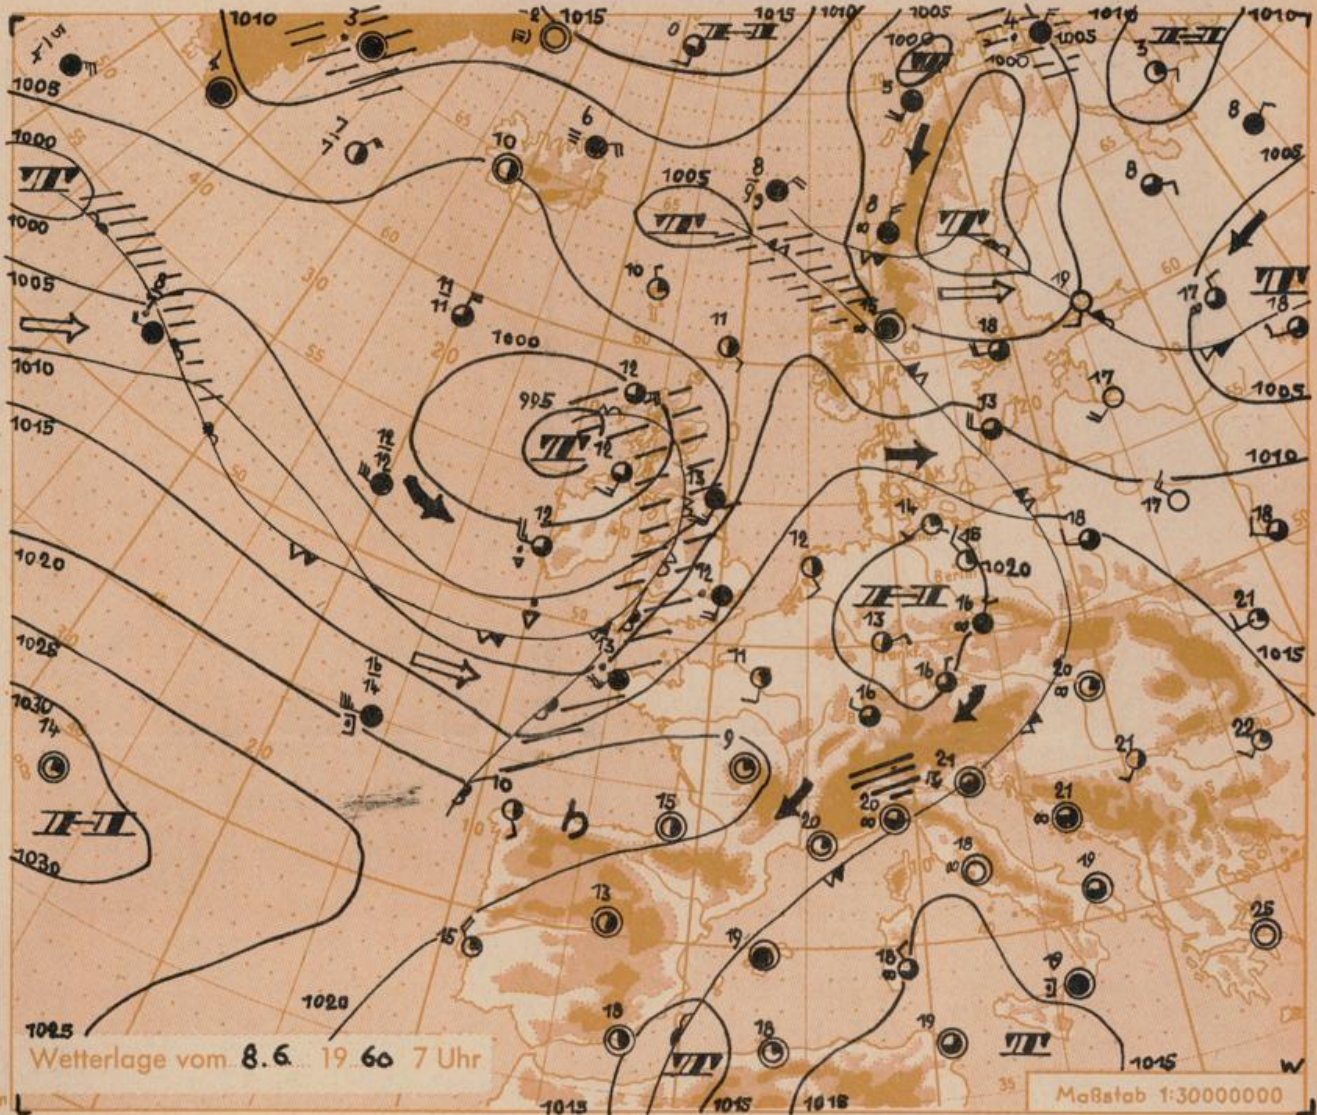

(13b) München 15, Bavariaring 10, Fernruf 530123
Postcheck-Kto. München 87610

11. Jahrgang

Wetterbericht für **Donnerstag, 9. Juni 1960**

Nummer **160**

Erläuterungen

- Wolkenlos
- heiter
- 1/2 bedeckt
- wolkig
- bedeckt
- ∞ Dunst
- ≡ Nebel
- Niesel
- Regen
- * Schneefall
- ▽ Schauer
- Graupeln
- Hagel
- ⚡ Gewitter
-] nach.....
- /// Niederschlagsgebiet

11 11° Lufttemperatur
13 13° Wassertemp.

Windgeschwindigkeit

Beaufort	Symbol	km/h
still	○	< 1
1	○	1-5
2	○	6-11
3	○	12-19
4	○	20-28
5	○	29-37
6	○	38-49
7	○	50-61
8	○	62-74
9	○	75-88
10	○	89-102
11	○	103-117
12	○	118-133

1,8 km/h ≈ 1 Knoten

Fronten mit Erwärmung Abkühlung (Warmfront) (Kaltfront) am Boden

- in der Höhe
- = Okklusion
- = Konvergenzlinie
- Warme Luftströmung
- ← Kalte Luftströmung

Die Linien verbinden Orte mit gleichem, auf Meereshöhe umgerechneten Luftdruck in Millibar.

1000 mb ≈ 750 mm
1mm Niederschlag = 1l/qm

Übersicht: Hinter der am Dienstag durchgezogenen Störung hat sich ein Zwischenhoch aufgebaut, das sich am Mittwoch, von einzelnen Gewittern abgesehen, in sonnigem, trockenem Wetter äußerte. Das Hoch wandert ziemlich schnell nach Südosten ab. Ihm folgt eine weitere Tiefdruckstörung, die auch Bayern beeinflussen wird.