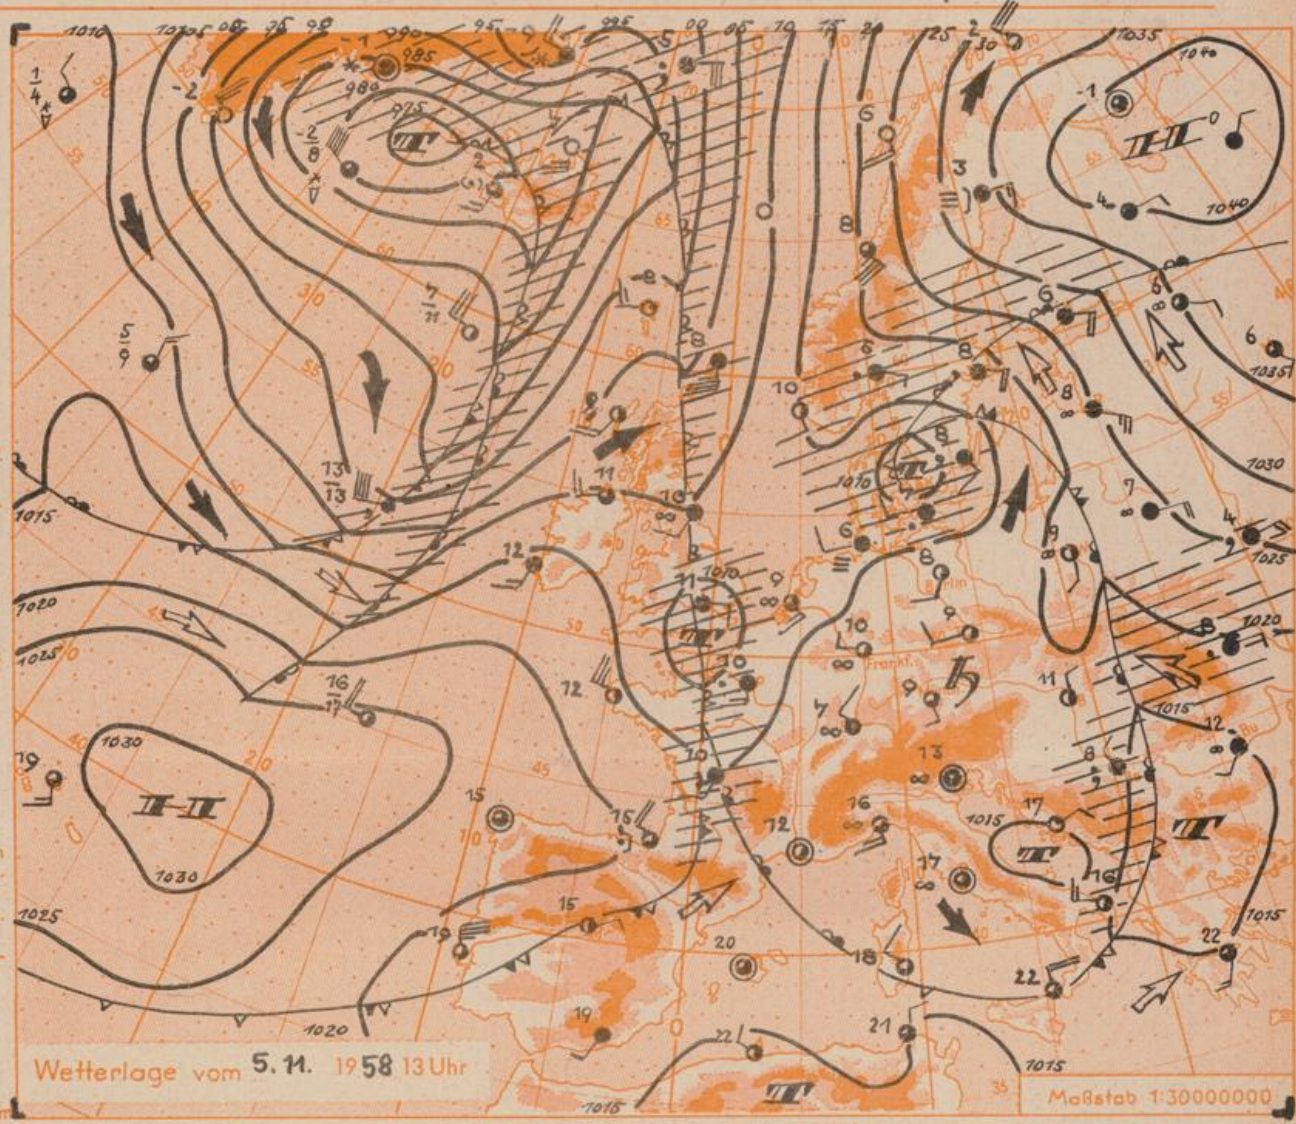

(13b) München 15, Bavariaring 10, Fernruf 5301 23
 Postscheck-Kto. München 87610

9. Jahrgang 1958

Wetterbericht für Donnerstag, 6. November 1958 mit Beilage

Nummer 309

Erläuterungen

- Wolkenlos
- heiter
- 1/2 bedeckt
- wolkig
- bedeckt
- ∞ Dunst
- ≡ Nebel
- Niesel
- Regen
- * Schneefall
- ▽ Schauer
- △ Graupeln
- ▲ Hagel
- ⚡ Gewitter
-] nach
- /// Niederschlagsgebiet

11 11° Lufttemperatur
 13 13° Wassertemp.

Windgeschwindigkeit

Beaufort	Symbol	km/h
still	○	< 1
1	○	1-5
2	○	6-11
3	○	12-19
4	○	20-27
5	○	28-37
6	○	38-49
7	○	50-61
8	○	62-74
9	○	75-88
10	○	89-102
11	○	103-117
12	○	118-133

1,8 km/h ≈ 1 Knoten

- Fronten mit Erwärmung Abkühlung (Warmfront) (Kaltfront)
- nur in der Höhe
 - Okklusion
 - Konvergenzlinie
 - Warme | Luftströmung
 - Kalte | Luftströmung

Die Linien verbinden Orte mit gleichem, auf Meereshöhe umgerechneten Luftdruck in Millibar.
 1000 mm ≈ 750 mm
 1 mm Niederschlag = 1 l/qm

Wetterlage vom 5. 11. 1958 13 Uhr

Maßstab 1:30000000

Übersicht: An die Stelle der Tiefdruckzone am Dienstag trat zum Mittwoch über Süddeutschland ein Zwischenhoch. Unter seinem Einfluss wurde die Niederschlags-tätigkeit zunächst beendet und es kam zu stärkerer Wolkenauflockerung. Gleich-zeitig spaltete sich aus der lebhaften atlantischen Störungstätigkeit ein Teil-tief ab und wandert nun vom Kanalgebiet nach Südosten. Es wird zumindest teil-weise auch unseren Raum beeinflussen.