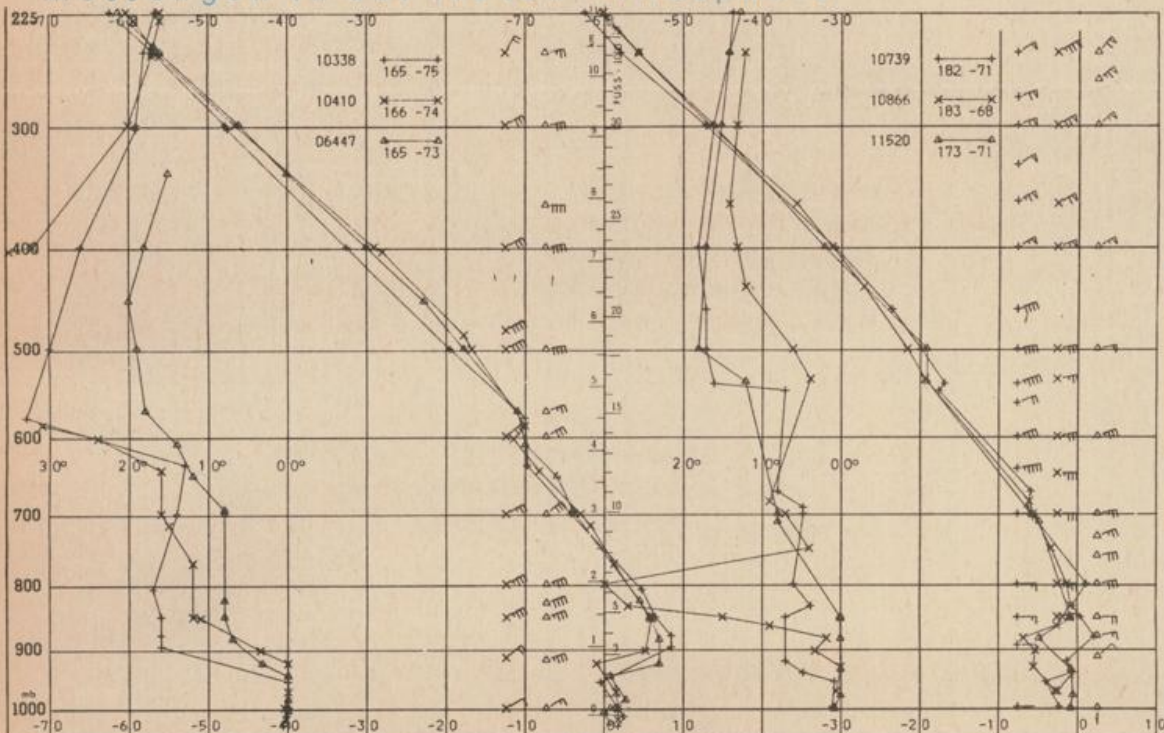

Luftdruckwerte von 7 Uhr

Erdbodentemperaturen von 7 Uhr °C

Station	Höhe	mm	auf Meereshöhe umgerechnet mm	Station	10 cm Tiefe	20 cm Tiefe	50 cm Tiefe	100 cm Tiefe
Kassel	163	764.0	779.6	Gießen	-1.0	-0.7	0.3	2.4
Trier	273	752.0	1037.0	Trier	-0.8	-0.6	0.3	3.0
Offenbach	102	768.9	778.8	Geisenheim	-0.6	-0.6	0.9	3.2
Bamberg	243	756.0	779.2	Würzburg	-1.0	-0.8	0.9	3.7
Saarbrücken	334	745.7	777.3	Mannheim	-1.0	-1.0	0.3	2.6
Nürnberg	312	749.1	779.0	Stuttgart-Hohenheim	-2.9	-1.6	0.4	2.9
Stuttgart	297	749.5	778.0	Weißenburg	-2.5	-1.6	0.0	2.4
Freiburg	300	748.1	776.8	Freiburg	-1.4	-0.6	1.6	4.3
München-Riem	529	727.9	778.0	München-Riem	-1.9	-1.2	0.4	2.2
Berchtesgaden	537	727.7	778.8	Mühdorf	-2.2	-0.6	0.5	2.7

für den 7. Jan. 1973

Astronomische Daten

Station	Sonne		Mond		Station	Sonne		Mond	
	Aufgang Uhr MEZ	Untergang Uhr MEZ	Aufgang Uhr MEZ	Untergang Uhr MEZ		Aufgang Uhr MEZ	Untergang Uhr MEZ	Aufgang Uhr MEZ	Untergang Uhr MEZ
Frankfurt	08.23	16.41	09.40	20.02	Nürnberg	08.12	16.34	09.30	19.54
Freiburg	08.18	16.53	09.39	20.10	Stuttgart	08.16	16.44	09.35	20.03
München	08.03	16.33	09.24	19.55	Trier	08.28	16.46	09.45	20.07

Mondphase 3 Tage nach Neumond

Messungen in der freien Atmosphäre

Kennziffer	Station
10338	Hannover
10410	Essen
06447	Uccle/Brüssel
10739	Stuttgart
10866	München
11520	Libus/Prag

Bemerkungen:
wolos = wolkenlos