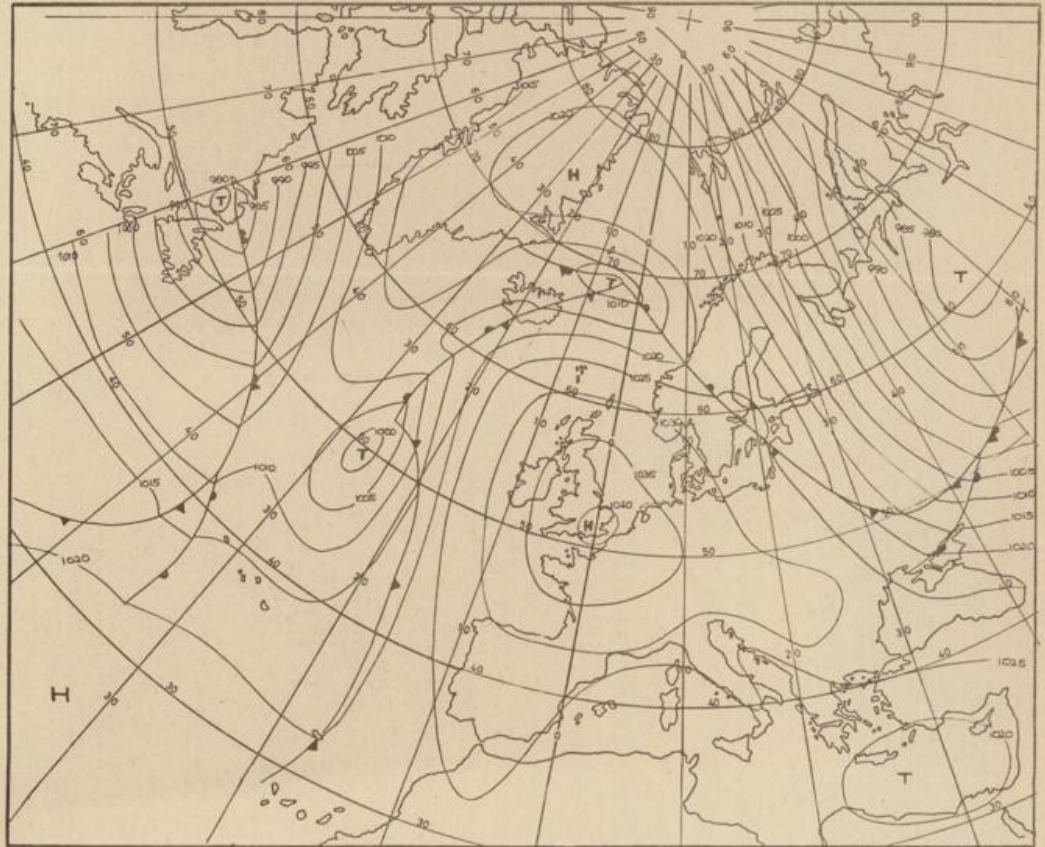

Jahrgang 1973

Sonnabend, den 6. Januar 1973

Nummer 6

Bodenwetterkarte

Vorhersage

für den 7.1. 01 Uhr

Höhenwetterkarte

(Absolute Topographie 500 mb
entsprechend ca. 5000 m Höhe)