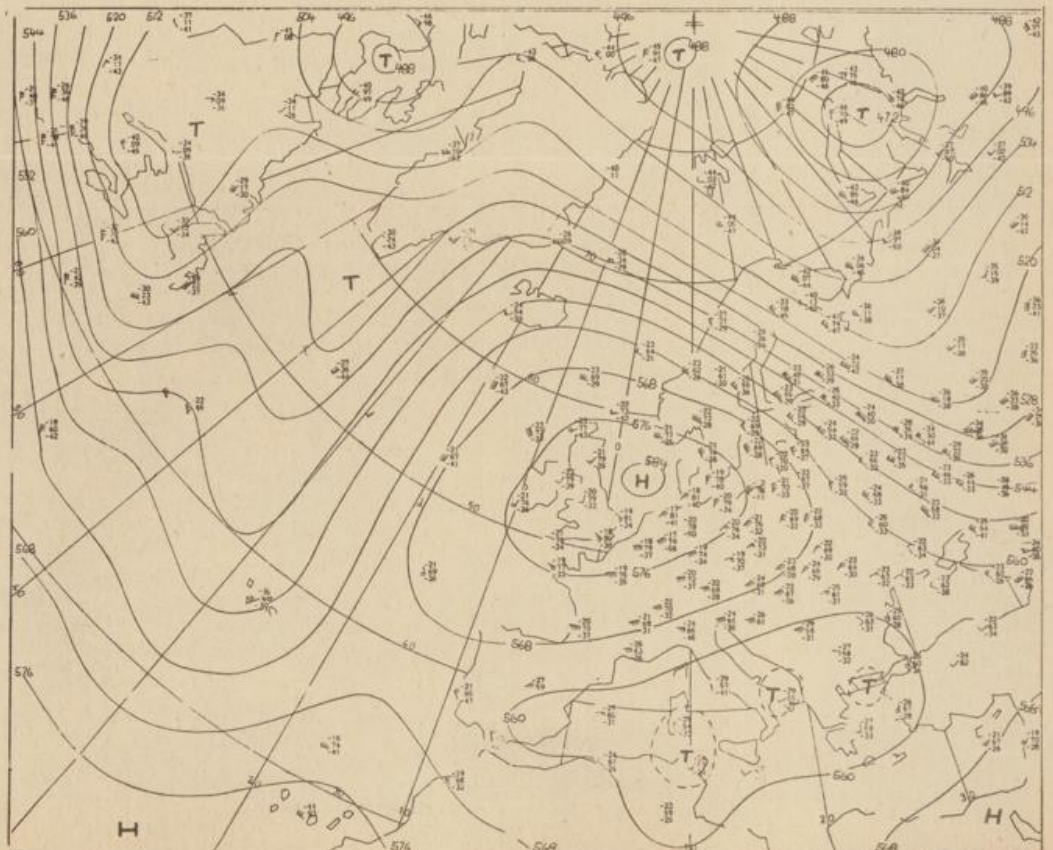

Jahrgang 1973

Sonnabend, den 6. Januar 1973

Nummer 6

Bodenwetterkarte

Vorhersage

für den 7.1. 01 Uhr

Höhenwetterkarte

(Absolute Topographie 500 mb
entsprechend ca. 5000 m Höhe)