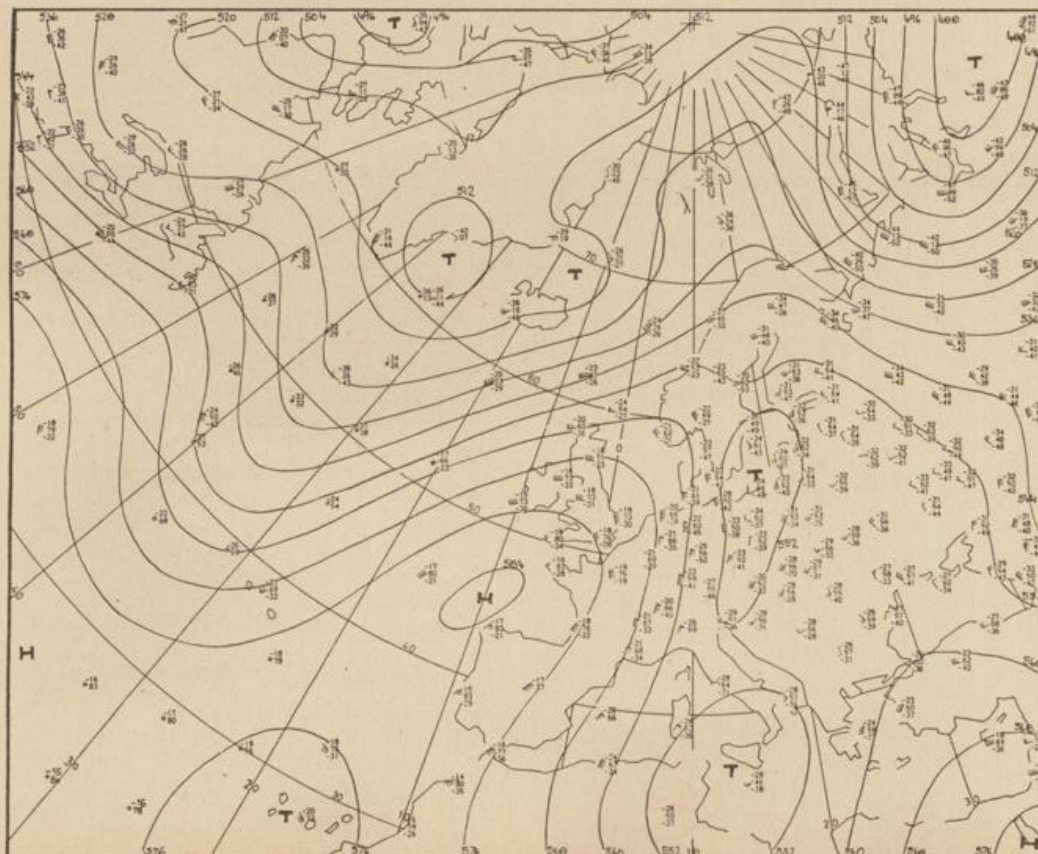

Nummer 24

Bodenwetterkarte
Vorhersage
für den
25.1. 01 Uhr

Höhenwetterkarte
(Absolute Topographie 500 mb
entsprechend ca. 5500 m Höhe)
vom
24.1. 01 Uhr

Maßstab 1:60 Mill.

Wettermeldungen vom 24.1.1973 7^h