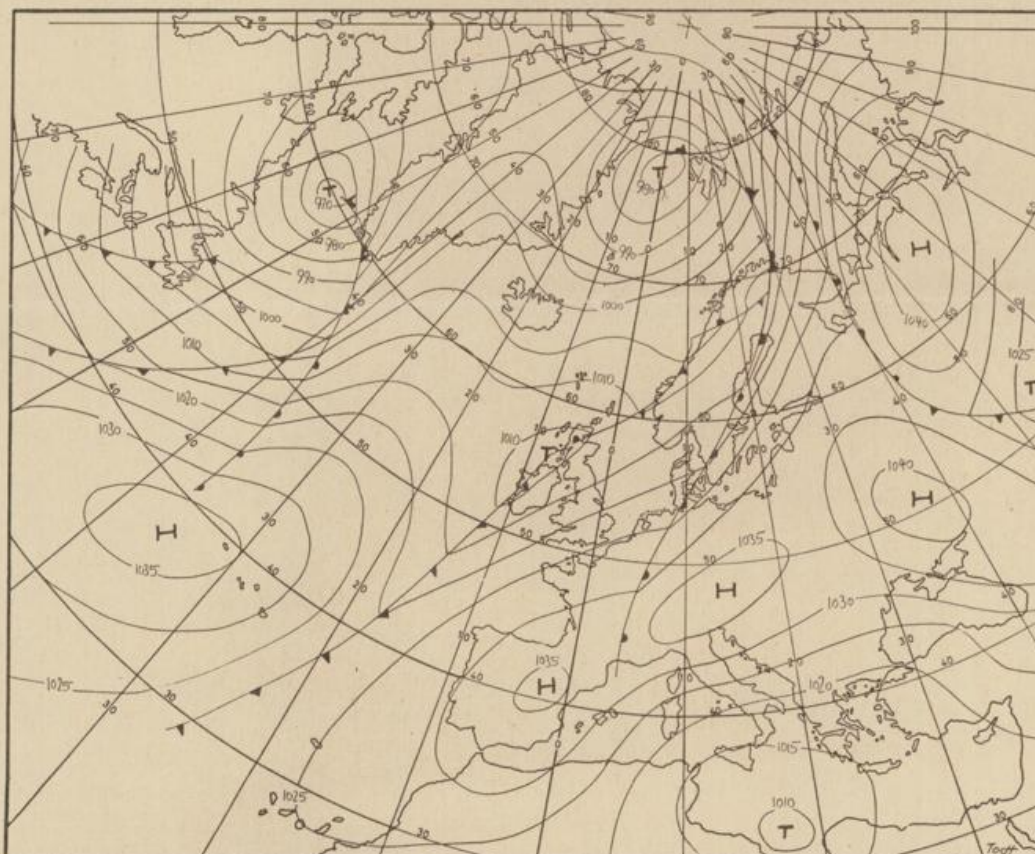

Nummer 24

Bodenwetterkarte
Vorhersage
für den
25.1. 01 Uhr

Höhenwetterkarte
(Absolute Topographie 500 mb
entsprechend ca. 5500 m Höhe)
vom
24.1. 01 Uhr

Maßstab 1:60 Mill.

Wettermeldungen vom 24.1.1973 7^h