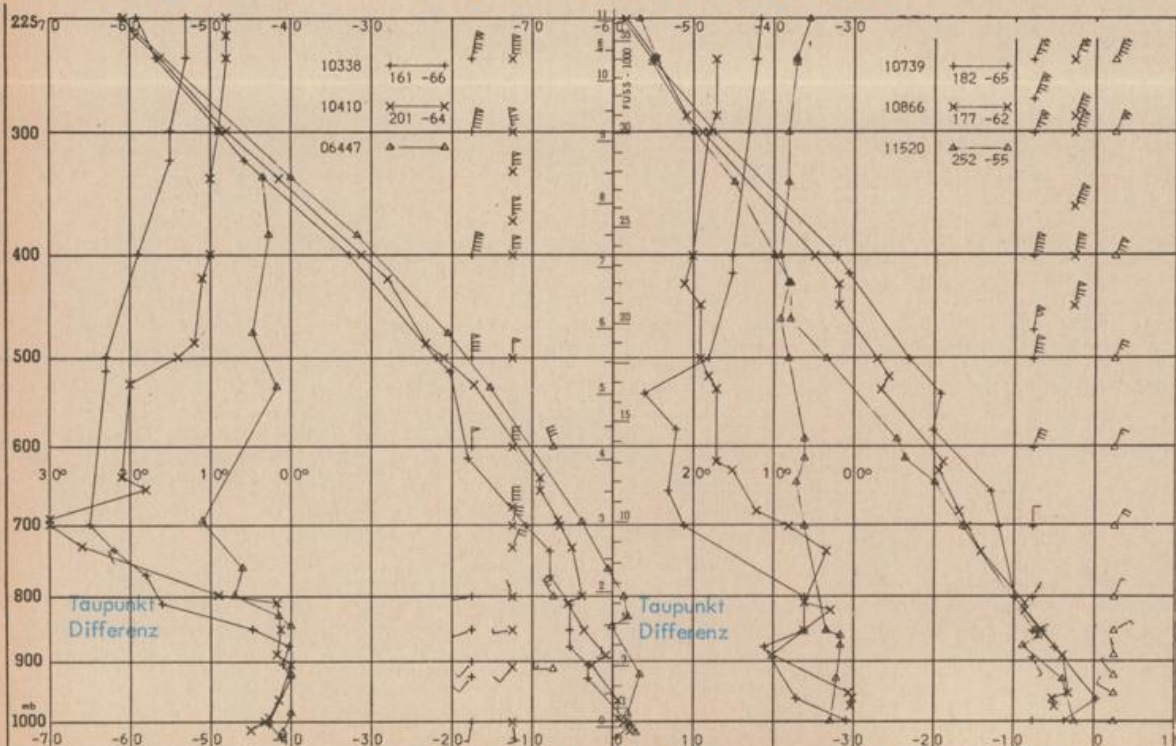

Luftdruckwerte von 7 Uhr

Erdbodentemperaturen von 7 Uhr °C

Station	Barom. Höhe	mm	auf Meereshöhe umgerechnet		Station	10 cm Tiefe	20 cm Tiefe	50 cm Tiefe	100 cm Tiefe
			mm	mb					
Kassel	163	761.1	776.6	1035.4	Gießen	-0.7	0.3	1.6	2.9
Trier	273	749.4	775.4	1033.7	Trier	0.5	0.9	2.0	3.2
Offenbach	102	766.6	776.5	1035.2	Geisenheim	-0.2	-0.2	1.1	2.8
Bamberg	243	754.0	777.3	1036.3	Würzburg	-0.1	-0.1	1.3	3.2
Saarbrücken-Flugh.	334	743.9	775.9	1034.4	Mannheim	-0.2	-0.4	1.0	2.4
Nürnberg	312	747.1	777.0	1035.9	Stuttgart-Hohenheim	-2.8	-1.0	0.6	2.4
Stuttgart	297	748.2	776.8	1035.7	Weißenburg	-1.8	-0.8	0.4	2.0
Freiburg	300	746.8	775.0	1033.2	Freiburg	-0.4	-0.3	1.5	3.7
München-Riem	529	727.8	777.6	1036.7	München-Riem	-0.8	-0.6	0.4	1.5
Berchtesgaden	537	727.4	779.3	1039.0	Mühdorf	-0.7	-0.3	0.4	2.3

Astronomische Daten für den

Station	Sonne		Mond		Station	Sonne		Mond	
	Aufgang Uhr MEZ	Untergang Uhr MEZ	Aufgang Uhr MEZ	Untergang Uhr MEZ		Aufgang Uhr MEZ	Untergang Uhr MEZ	Aufgang Uhr MEZ	Untergang Uhr MEZ
Frankfurt	08.08	17.07	-	10.21	Nürnberg	07.57	17.00	00.12	10.13
Freiburg	08.06	17.18	00.21	10.30	Stuttgart	08.03	17.10	00.17	10.22
München	07.51	17.03	00.06	10.15	Trier	08.16	17.15	00.30	10.29

Mondphase 1 Tag vor letztem Viertel

Messungen in der freien Atmosphäre am 24.1.1973 01h

Kennziffer	Station
10338	Hannover
10410	Essen
06447	Uccle/Brüssel
10739	Stuttgart
10866	München
11520	Libus/Prag

Bemerkungen:

Korrektur zu Nr.23
Schneehöhe Zugspitze = 150 cm