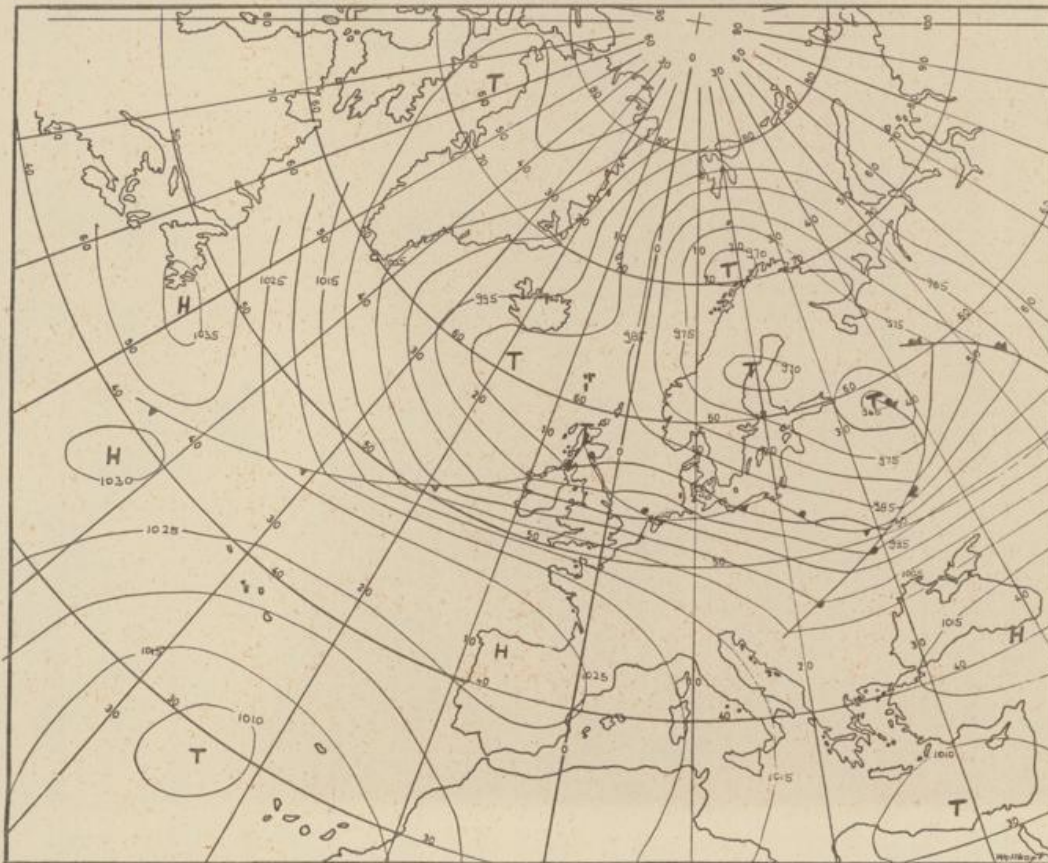

Bei unregelmäßiger Lieferung
sind Beschwerden immer an
das Zustellpostamt zu richten

Jahrgang 1973

Mittwoch, den 7. Februar 1973

Nummer 38

Bodenwetterkarte
Vorhersage
für den
8.2. 01 Uhr

Höhenwetterkarte
(Absolute Topographie 500 mb
entsprechend ca. 5500 m Höhe)
vom
7.2. 01 Uhr