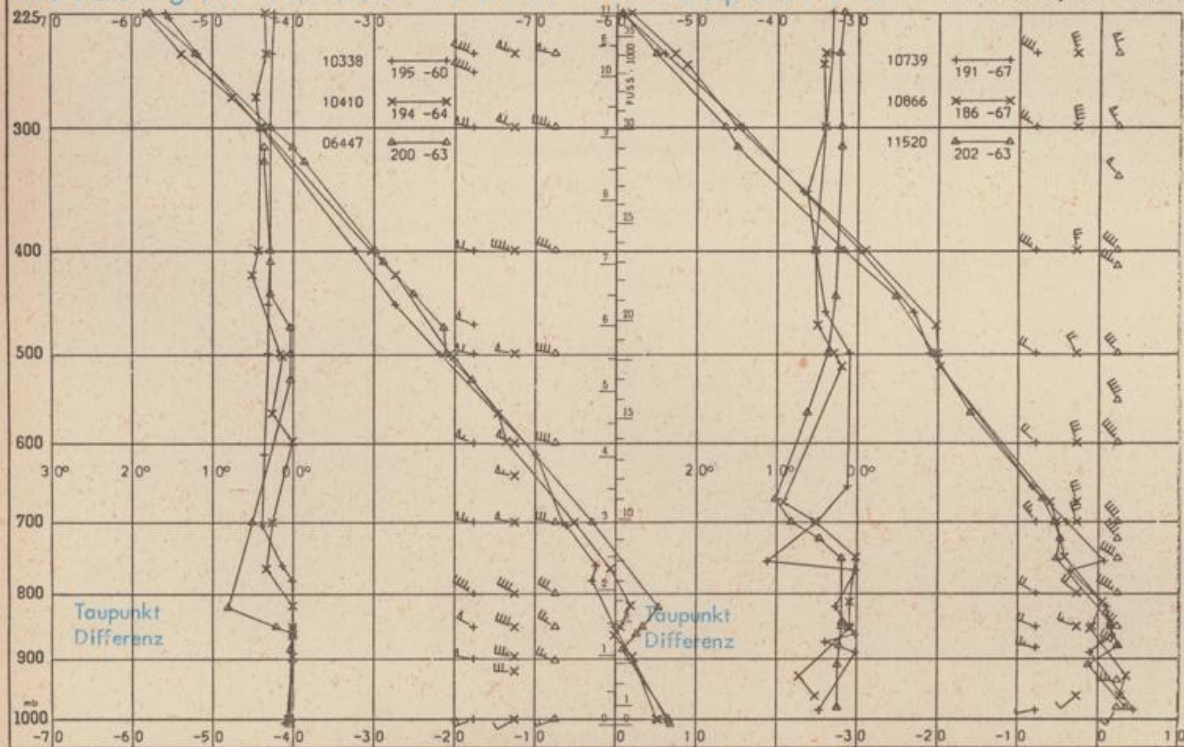

Luftdruckwerte von 7 Uhr

Station	Barom. Höhe	mm	auf Meereshöhe umgerechnet	
			mm	mb
Kassel	163	746,2	762,1	1016,0
Trier	273	740,3	765,6	1020,7
Offenbach	102	755,0	764,5	1019,3
Bamberg	243	742,1	764,7	1019,6
Saarbrücken-Flugh.	334	725,8	766,8	1022,3
Nürnberg	312	735,9	764,5	1019,3
Stuttgart	297	738,5	765,8	1021,0
Freiburg	300	739,5	767,1	1022,7
München-Riem	529	718,2	766,6	1022,0
Berchtesgaden	537	718,4	768,0	1023,9

Erdbodentemperaturen von 7 Uhr °C

Station	10 cm Tiefe	20 cm Tiefe	50 cm Tiefe	100 cm Tiefe
Gießen	1,6	2,1	2,6	3,2
Trier	1,4	1,5	2,2	3,6
Geisenheim	1,6	1,4	1,7	2,9
Würzburg	1,0	0,8	1,8	3,4
Mannheim	2,3	1,8	1,8	2,8
Stuttgart-Hohenheim	-0,6	-0,3	0,8	2,3
Weißenburg	-0,3	-0,1	0,5	1,7
Freiburg	2,5	2,4	2,6	3,7
München-Riem	-0,1	-0,2	0,4	1,3
Mühdorf	0,1	0,1	0,4	2,1

Astronomische Daten für den 8.2.1973

Station	Sonne		Mond		Station	Sonne		Mond	
	Aufgang Uhr MEZ	Untergang Uhr MEZ	Aufgang Uhr MEZ	Untergang Uhr MEZ		Aufgang Uhr MEZ	Untergang Uhr MEZ	Aufgang Uhr MEZ	Untergang Uhr MEZ
Frankfurt	07.48	17.31	09.18	00.10	Nürnberg	07.38	17.23	09.10	23.59
Freiburg	07.47	17.40	09.26	-	Stuttgart	07.43	17.32	09.19	-
München	07.32	17.25	09.11	23.53	Trier	07.56	17.39	09.26	-

Mondphase 2 Tage vor dem Ersten Viertel

Messungen in der freien Atmosphäre am 7.2.1973, 01 Uhr MEZ

Kennziffer	Station
10338	Hannover
10410	Essen
06447	Uccle/Brüssel
10739	Stuttgart
10866	München
11520	Libus/Prag

Bemerkungen: