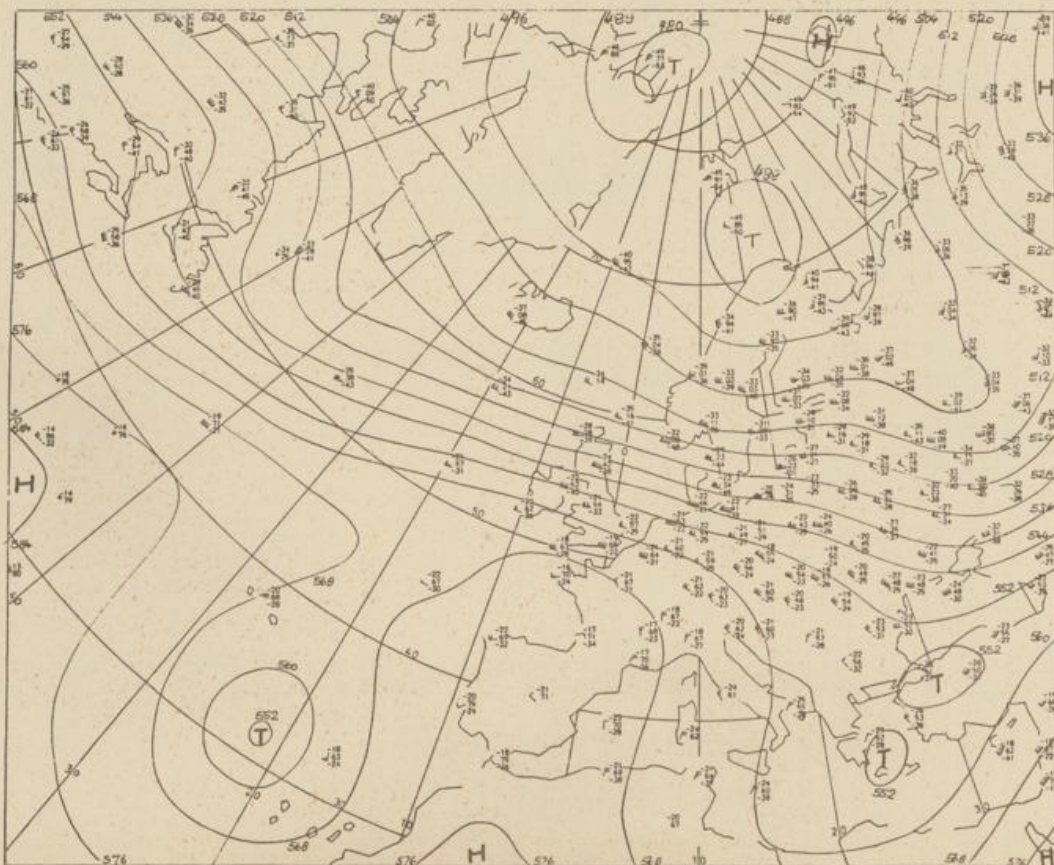

Bei unregelmäßiger Lieferung
sind Beschwerden immer an
das Zustellpostamt zu richten

Jahrgang 1973

Mittwoch, den 7. Februar 1973

Nummer 38

Bodenwetterkarte
Vorhersage
für den
8.2. 01 Uhr

Höhenwetterkarte
(Absolute Topographie 500 mb
entsprechend ca. 5500 m Höhe)
vom
7.2. 01 Uhr