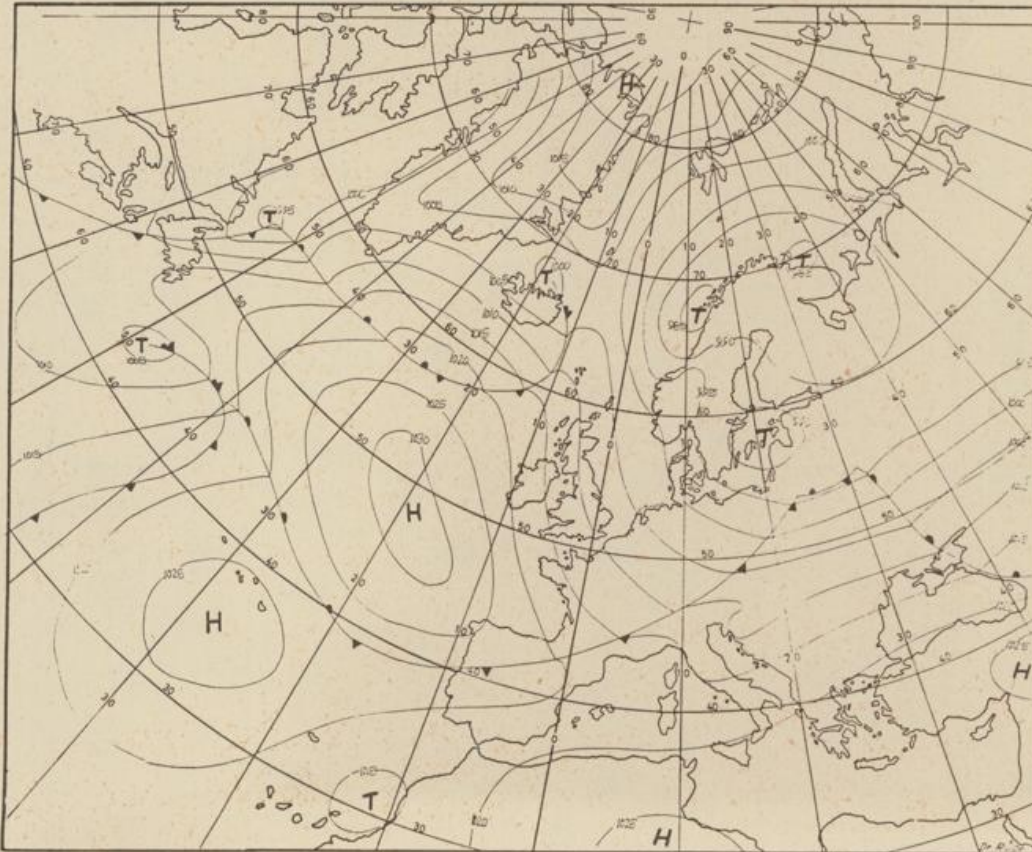

Bei unregelmäßiger Lieferung
sind Beschwerden immer an
das Zustellpostamt zu richten

Jahrgang 1973

Freitag, den 9. Februar 1973

Nummer 40

Bodenwetterkarte
Vorhersage
für den
10.2. 01 Uhr

Höhenwetterkarte
(Absolute Topographie 500 mb
entsprechend ca. 5500 m Höhe)
vom
9.2. 01 Uhr