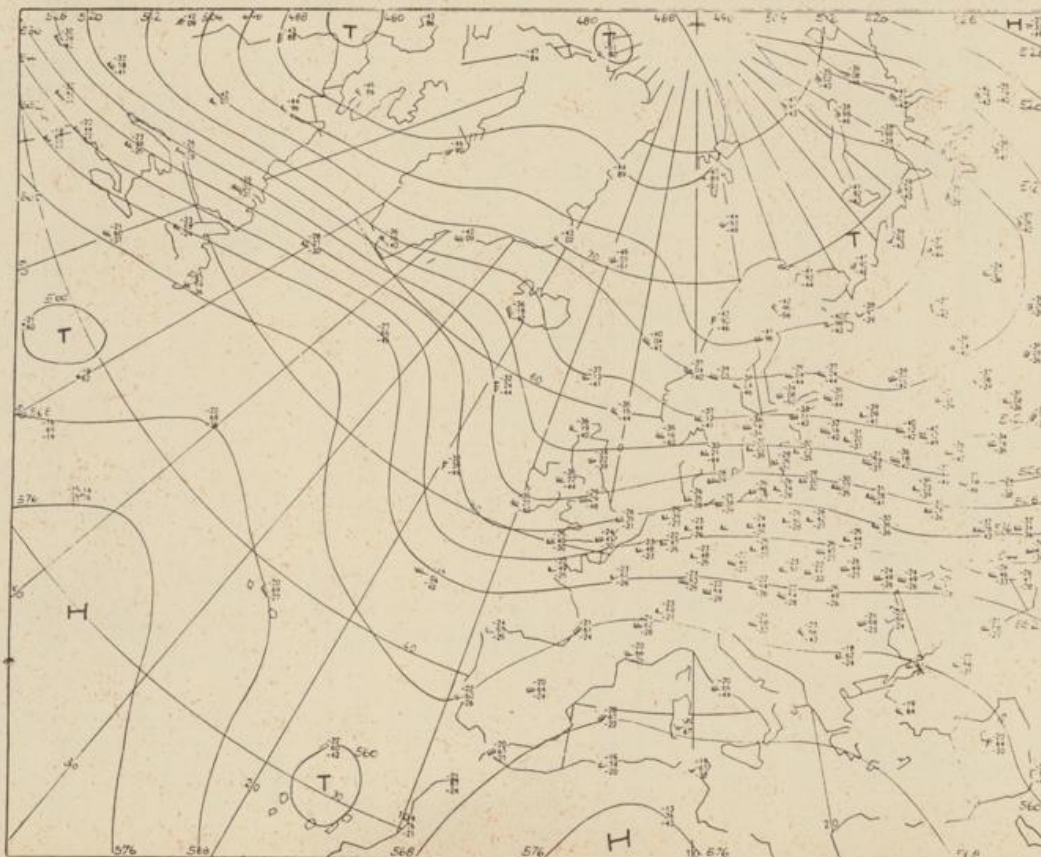

Bei unregelmäßiger Lieferung
sind Beschwerden immer an
das Zustellpostamt zu richten

Jahrgang 1973

Freitag, den 9. Februar 1973

Nummer 40

Bodenwetterkarte
Vorhersage
für den
10.2. 01 Uhr

Höhenwetterkarte
(Absolute Topographie 500 mb
entsprechend ca. 5500 m Höhe)
vom
9.2. 01 Uhr