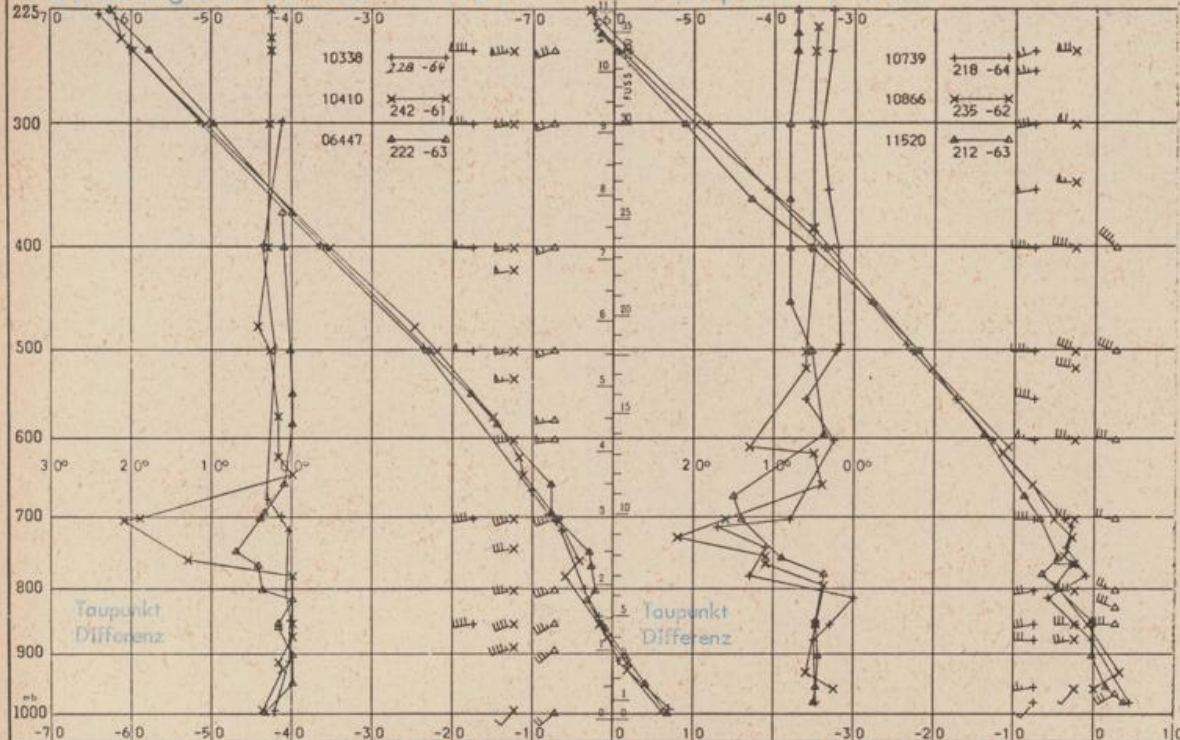

Luftdruckwerte von 7 Uhr

Erdbodentemperaturen von 7 Uhr °C

Station	Barom. Höhe	mm	auf Meereshöhe umgerechnet		Station	10 cm Tiefe	20 cm Tiefe	50 cm Tiefe	100 cm Tiefe
			mm	mb					
Kassel	163	738.8	753.7	1004.9	Gießen	3.1	3.5	3.7	3.6
Trier	273	730.7	755.7	1007.5	Trier	2.7	3.0	3.3	3.7
Offenbach	102	746.5	756.0	1007.9	Geisenheim	2.6	3.0	2.7	3.0
Bamberg	243	734.9	757.3	1009.7	Würzburg	2.6	2.6	2.4	3.4
Saarbrücken-Flugh.	334	726.1	756.8	1008.9	Mannheim	2.7	3.0	3.1	3.0
Nürnberg	312	728.7	757.3	1009.7	Stuttgart-Hohenheim	-0.8	-0.3	1.1	2.3
Stuttgart	297	730.2	757.3	1009.6	Weißenburg	0.0	0.0	0.5	1.7
Freiburg	300	730.6	757.3	1009.7	Freiburg	2.5	3.1	3.6	4.0
München-Riem	529	711.6	760.3	1013.6	München-Riem	-0.1	-0.2	0.4	1.4
Berchtesgaden	537	712.1	762.0	1015.9	Mühdorf	0.0	-0.7	0.4	2.0

Astronomische Daten für den 10.2.1973

Station	Sonne		Mond		Station	Sonne		Mond	
	Aufgang Uhr MEZ	Untergang Uhr MEZ	Aufgang Uhr MEZ	Untergang Uhr MEZ		Aufgang Uhr MEZ	Untergang Uhr MEZ	Aufgang Uhr MEZ	Untergang Uhr MEZ
Frankfurt	07.45	17.34	10.13	01.30	Nürnberg	07.35	17.26	10.06	01.19
Freiburg	07.44	17.43	10.25	01.27	Stuttgart	07.40	17.35	10.16	01.24
München	07.29	17.28	10.09	01.12	Trier	07.53	17.42	10.21	01.38

Mondphase erstes Viertel

Messungen in der freien Atmosphäre am 9.2.1973, 01 Uhr MEZ

Kenn-ziffer	Station
10338	Hannover
10410	Essen
06447	Uccle/Brüssel
10739	Stuttgart
10866	München
11520	Libus/Prag

Bemerkungen: