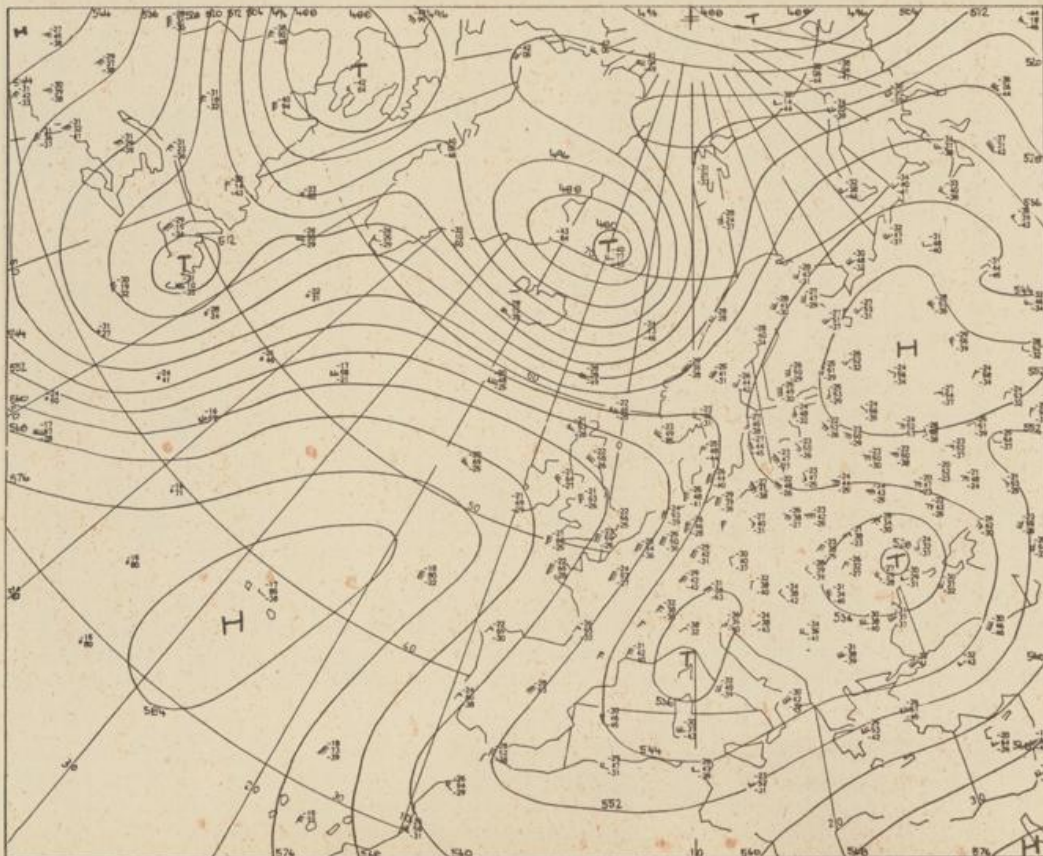

Bei unregelmäßiger Lieferung
sind Beschwerden immer an
das Zustellpostamt zu richten

Jahrgang 1973

Montag, den 19. Februar 1973

Nummer 50

Bodenwetterkarte
Vorhersage
für den
20.2. 01 Uhr

Höhenwetterkarte
(Absolute Topographie 500 mb
entsprechend ca. 5500 m Höhe)
vom
19.2. 01 Uhr