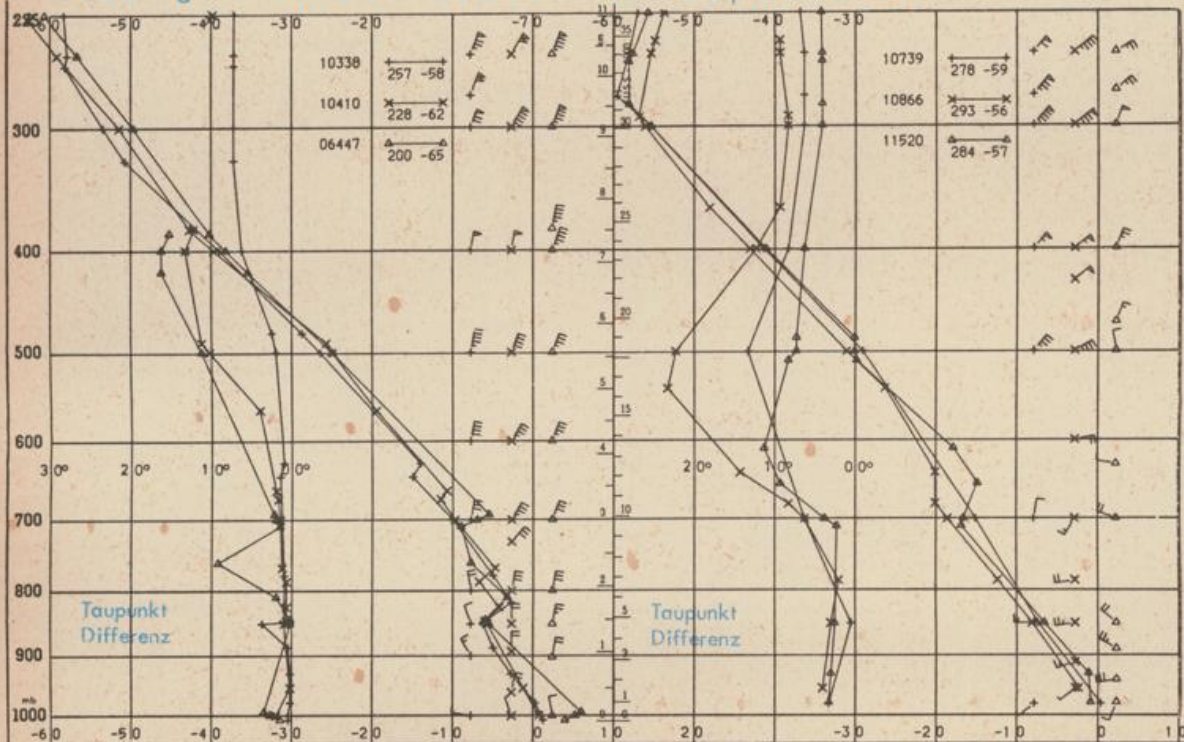

Luftdruckwerte von 7 Uhr

Erdbodentemperaturen von 7 Uhr °C

Station	Barom. Höhe	mm	auf Meereshöhe umgerechnet		Station	10 cm Tiefe	20 cm Tiefe	50 cm Tiefe	100 cm Tiefe
			mm	mb					
Kassel	163	747.6	762.9	1017.1	Gießen	0.2	1.0	2.3	3.1
Trier	273	739.9	765.4	1020.4	Trier	0.3	0.8	1.9	3.5
Offenbach	102	754.1	763.8	1018.3	Geisenheim	1.3	1.6	2.2	3.4
Bamberg	243	740.6	763.5	1017.8	Würzburg	0.1	0.7	2.2	3.7
Saarbrücken-Flugh.	334	734.1	765.2	1020.2	Mannheim	1.0	1.2	2.1	3.3
Nürnberg	312	734.1	763.2	1017.4	Stuttgart-Hohenheim	-0.6	0.4	1.5	2.8
Stuttgart	297	736.7	764.3	1019.0	Weißenburg	-0.6	-0.1	1.0	1.7
Freiburg	300	737.4	765.3	1020.3	Freiburg	0.1	0.9	2.3	4.2
München-Riem	529	716.3	765.8	1020.9	München-Riem	-2.7	-0.3	0.7	1.3
Berchtesgaden	537	716.6	768.0	1023.9	Mülldorf	0.1	-1.3	0.5	2.0

Astronomische Daten für den 20.2.1973

Station	Sonne		Mond		Station	Sonne		Mond	
	Aufgang Uhr MEZ	Untergang Uhr MEZ	Aufgang Uhr MEZ	Untergang Uhr MEZ		Aufgang Uhr MEZ	Untergang Uhr MEZ	Aufgang Uhr MEZ	Untergang Uhr MEZ
Frankfurt	07.27	17.52	22.01	08.06	Nürnberg	07.17	17.44	21.51	07.58
Freiburg	07.27	17.59	22.01	08.13	Stuttgart	07.23	17.52	21.57	08.06
München	07.12	17.44	21.46	07.58	Trier	07.35	18.00	22.09	08.14

Mondphase 3 Tage nach Vollmond

Messungen in der freien Atmosphäre am 19.2.1973, 01 Uhr MEZ

Kennziffer	Station
10338	Hannover
10410	Essen
06447	Uccle/Brüssel
10739	Stuttgart
10866	München
11520	Libus/Prag

Bemerkungen: