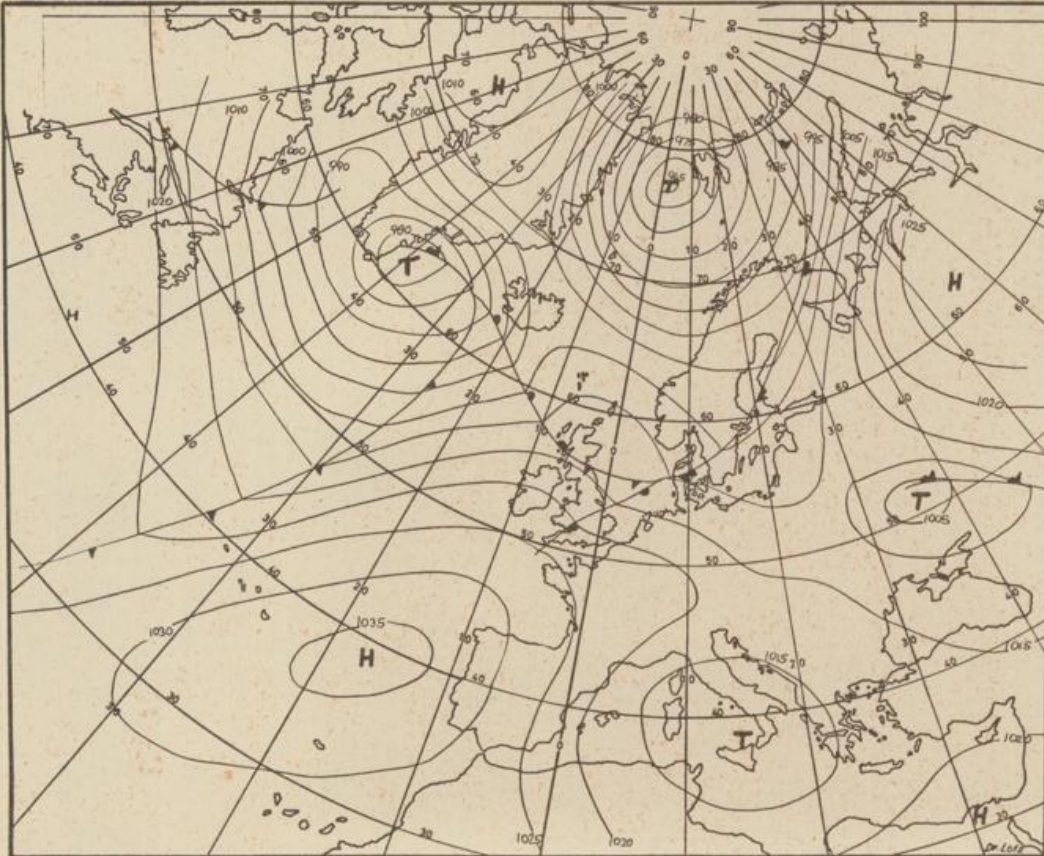

Bei unregelmäßiger Lieferung
sind Beschwerden immer an
das Zustellpostamt zu richten

Jahrgang 1973

Montag, den 19. Februar 1973

Nummer 50

Bodenwetterkarte
Vorhersage
für den
20.2. 01 Uhr

Höhenwetterkarte
(Absolute Topographie 500 mb
entsprechend ca. 5500 m Höhe)
vom
19.2. 01 Uhr