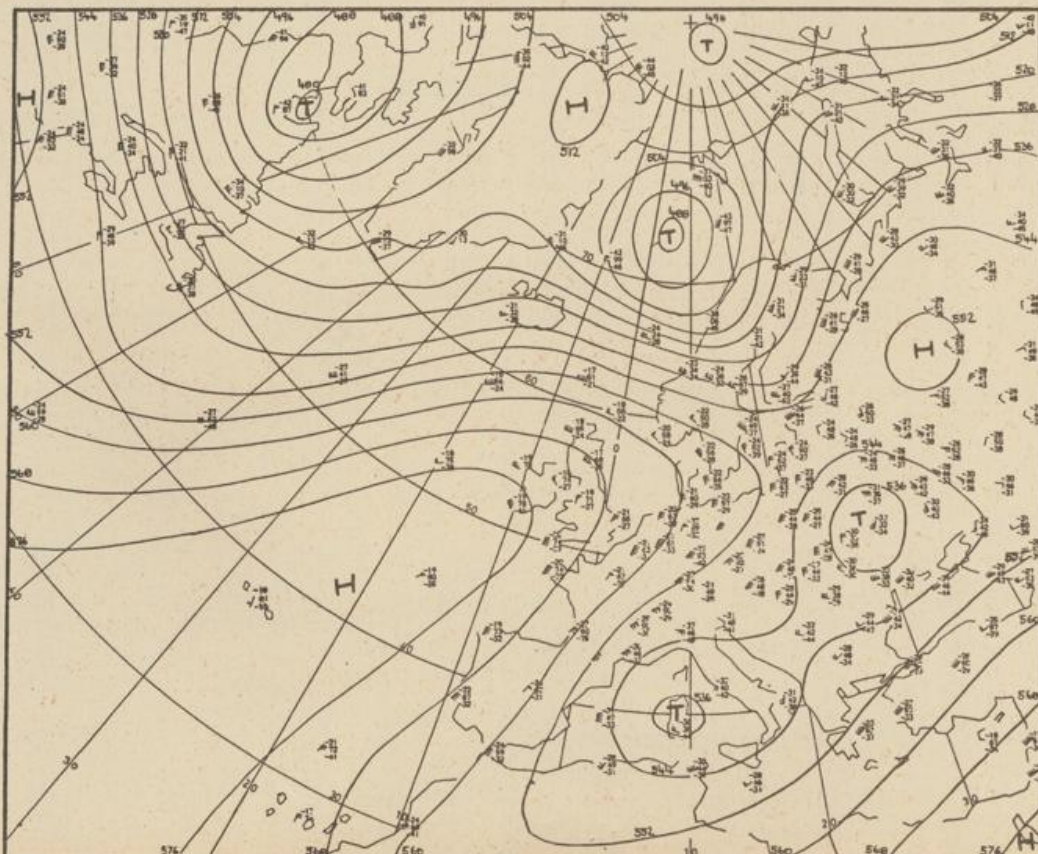

Bei unregelmäßiger Lieferung
sind Beschwerden immer an
das Zustellpostamt zu richten

Jahrgang 1973

Dienstag, den 20. Februar 1973

Nummer 51

Bodenwetterkarte
Vorhersage
für den
21.2. 01 Uhr

Höhenwetterkarte
(Absolute Topographie 500 mb
entsprechend ca. 5500 m Höhe)
vom
20.2. 01 Uhr