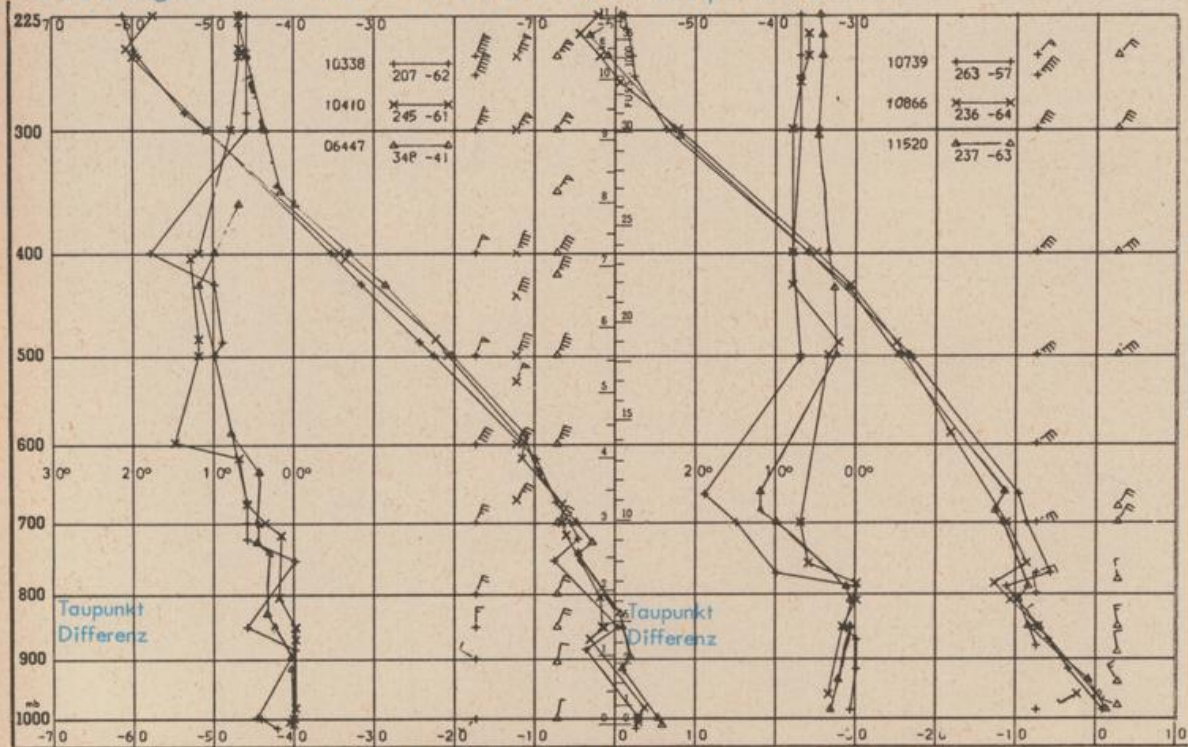

Luftdruckwerte von 7 Uhr

Station	Barom. Höhe	mm	auf Meereshöhe umgerechnet	
			mm	mb
Kassel	163	754.0	769.4	1025.8
Trier	273	744.3	769.9	1026.4
Offenbach	102	759.9	768.9	1025.1
Bamberg	243	746.9	769.9	1026.4
Saarbrücken-Flugh.	334	738.8	770.1	1026.7
Nürnberg	312	739.9	769.2	1025.5
Stuttgart	297	741.8	769.6	1026.0
Freiburg	300	741.6	769.8	1026.2
München-Riem	529	721.0	770.2	1026.8
Berchtesgaden	537	720.7	771.6	1028.7

Erdbodentemperaturen von 7 Uhr °C

Station	10 cm Tiefe	20 cm Tiefe	50 cm Tiefe	100 cm Tiefe
Gießen	0.6	1.6	2.7	3.3
Trier	0.4	0.8	2.0	3.4
Geisenheim	1.6	2.1	2.5	3.4
Würzburg	0.2	0.6	2.1	3.7
Mannheim	0.9	1.4	2.4	3.3
Stuttgart-Hohenheim	-0.6	0.4	1.5	2.8
Weißenburg	-0.6	-0.2	1.0	1.7
Freiburg	0.0	0.8	2.2	4.1
München-Riem	-0.8	-0.3	0.6	1.3
Müldorf	0.0	-1.4	0.5	2.0

Astronomische Daten für den 21.2.1973

Station	Sonne		Mond		Station	Sonne		Mond	
	Aufgang Uhr MEZ	Untergang Uhr MEZ	Aufgang Uhr MEZ	Untergang Uhr MEZ		Aufgang Uhr MEZ	Untergang Uhr MEZ	Aufgang Uhr MEZ	Untergang Uhr MEZ
Frankfurt	07.25	17.53	23.13	08.25	Nürnberg	07.15	17.45	23.03	08.17
Freiburg	07.26	18.01	23.11	08.33	Stuttgart	07.21	17.54	23.08	08.26
München	07.11	17.46	22.56	08.19	Trier	07.33	18.01	23.21	08.33

Mondphase 4 Tage nach Vollmond

Messungen in der freien Atmosphäre am

Kenn-ziffer	Station
10338	Hannover
10410	Essen
06447	Uccle/Brüssel
10739	Stuttgart
10866	München
11520	Libus/Prag

Bemerkungen: