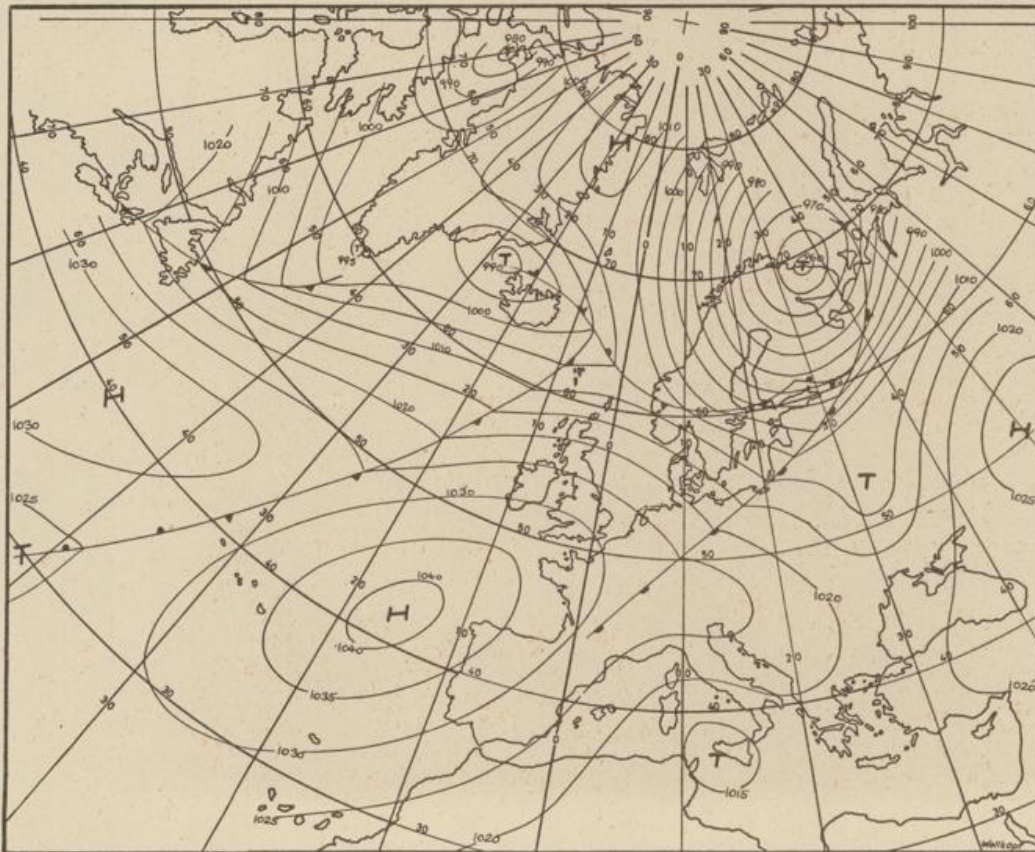

Bei unregelmäßiger Lieferung
sind Beschwerden immer an
das Zustellpostamt zu richten

Jahrgang 1973

Dienstag, den 20. Februar 1973

Nummer 51

Bodenwetterkarte
Vorhersage
für den
21.2. 01 Uhr

Höhenwetterkarte
(Absolute Topographie 500 mb
entsprechend ca. 5500 m Höhe)
vom
20.2. 01 Uhr