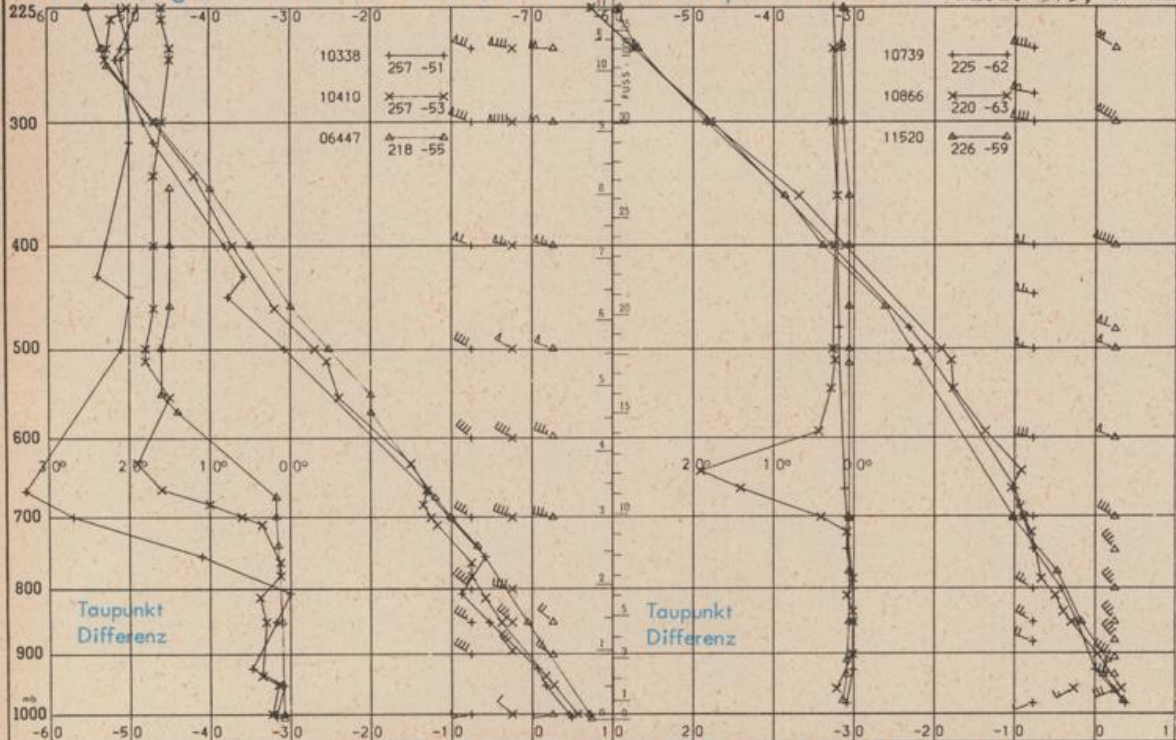

Luftdruckwerte von 7 Uhr

Erdbodentemperaturen von 7 Uhr °C

Station	Barom. Höhe	mm	auf Meereshöhe umgerechnet		Station	10 cm Tiefe	20 cm Tiefe	50 cm Tiefe	100 cm Tiefe
			mm	mb					
Kassel	163	745.3	760.4	1013.8	Gießen	2.6	3.4	3.7	3.6
Trier	273	738.0	763.1	1017.3	Trier	3.6	3.5	3.2	3.5
Offenbach	102	752.4	761.9	1015.8	Geisenheim	3.6	3.8	3.3	3.5
Bamberg	243	738.8	761.3	1014.9	Würzburg	2.6	2.2	2.2	3.6
Saarbrücken-Flugh.	334	732.7	763.2	1017.5	Mannheim	3.9	3.5	3.0	3.4
Nürnberg	312	732.4	761.7	1014.5	Stuttgart-Hohenheim	-0.5	0.5	1.6	2.8
Stuttgart	297	735.1	762.4	1016.4	Weißenburg	-0.2	0.0	1.0	1.8
Freiburg	300	737.1	764.7	1019.5	Freiburg	0.5	0.9	2.2	3.9
München-Riem	529	714.6	762.8	1016.9	München-Riem	-0.1	-0.2	0.7	1.3
Berchtesgaden	537	714.0	763.1	1017.3	Mühdorf	0.2	-1.3	0.5	2.0

Astronomische Daten für den 23.2.1973

Station	Sonne		Mond		Station	Sonne		Mond	
	Aufgang Uhr MEZ	Untergang Uhr MEZ	Aufgang Uhr MEZ	Untergang Uhr MEZ		Aufgang Uhr MEZ	Untergang Uhr MEZ	Aufgang Uhr MEZ	Untergang Uhr MEZ
Frankfurt	07.21	17.57	-	09.11	Nürnberg	07.11	17.49	00.11	09.04
Freiburg	07.22	18.04	00.19	09.22	Stuttgart	07.17	17.57	00.16	09.14
München	07.07	17.49	00.04	09.07	Trier	07.29	18.05	00.30	09.19

Mondphase 2 Tage vor letztem Viertel

Messungen in der freien Atmosphäre am 22.2.1973, 01 Uhr MEZ

Kennziffer	Station
10338	Hannover
10410	Essen
06447	Uccle/Brüssel
10739	Stuttgart
10866	München
11520	Libus/Prag