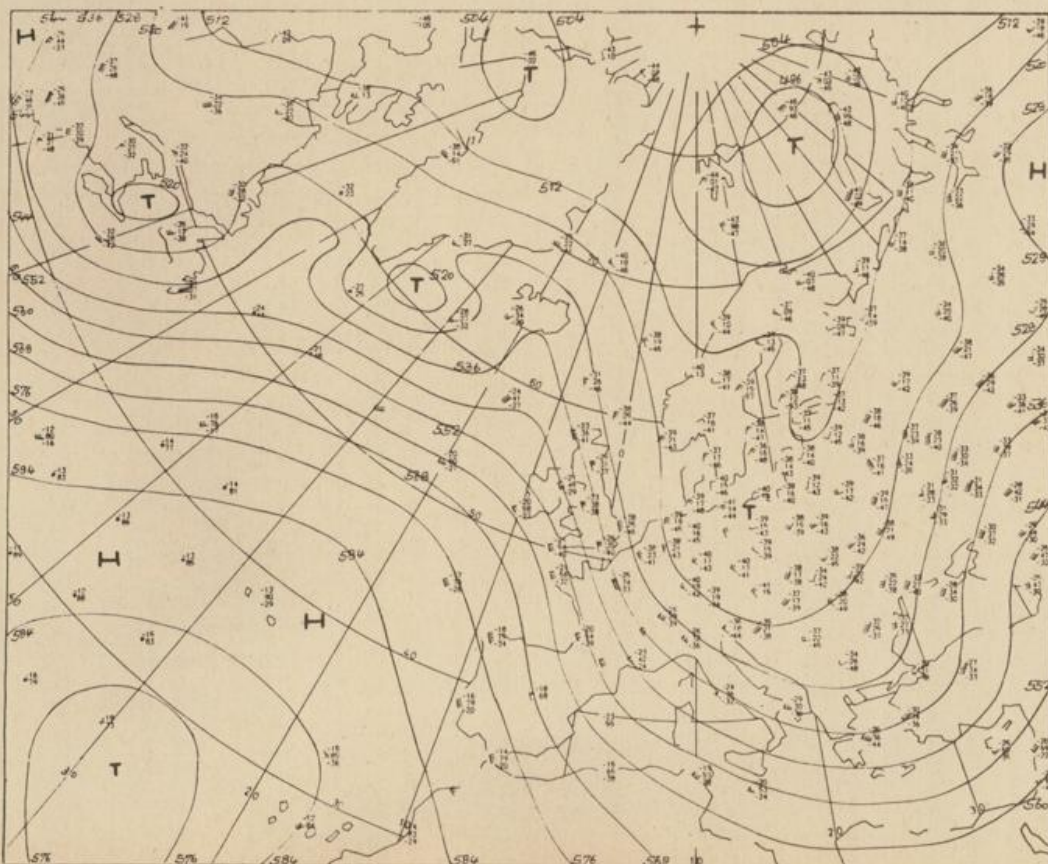

Nummer 56

Bodenwetterkarte
Vorhersage
für den
26.2. 01 Uhr

Höhenwetterkarte
(Absolute Topographie 500 mb
entsprechend ca. 5500 m Höhe)
vom
25.2. 01 Uhr

Maßstab 1:60 Mill.

Wettermeldungen vom 25. Feb. 1973 7h