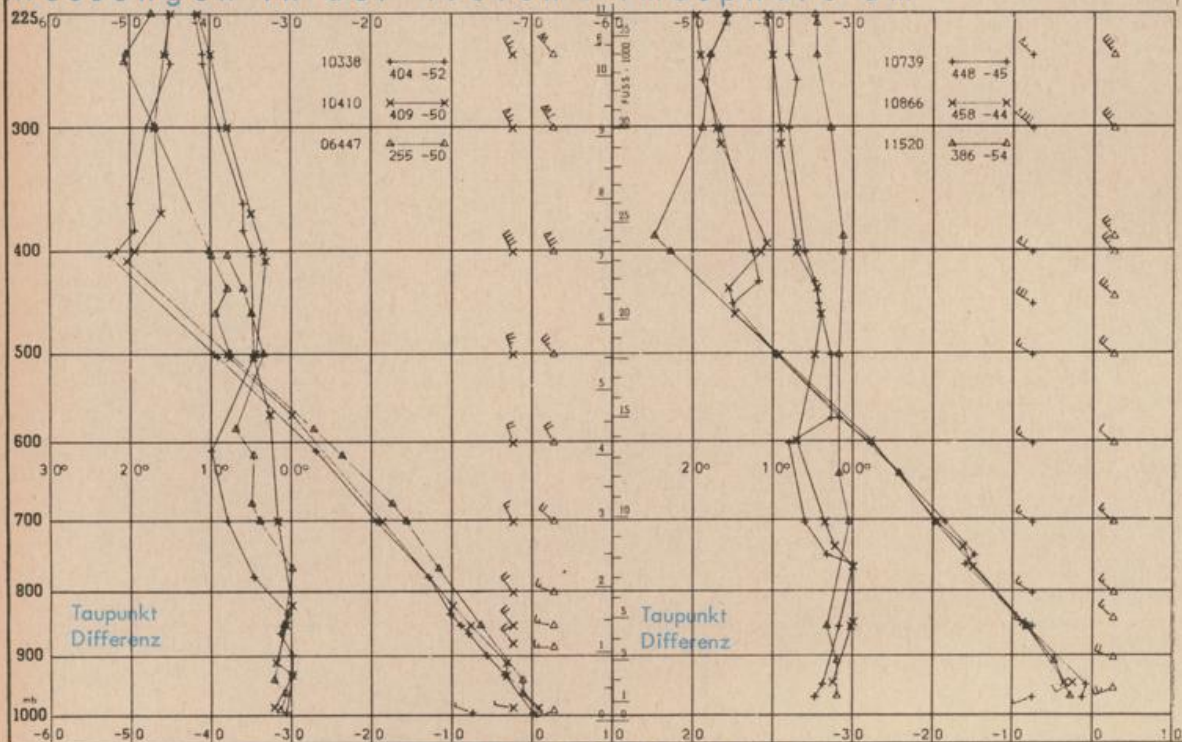

Luftdruckwerte von 7 Uhr

Station	Barom. Höhe	mm	auf Meereshöhe umgerechnet	
			mm	mb
Kassel	163	737.0	752.2	1002.8
Trier	273	730.2	755.6	1007.4
Offenbach	102	743.3	752.8	1003.7
Bamberg	243	729.7	752.3	1002.9
Saarbrücken-Flugh.	334	724.0	754.9	1006.5
Nürnberg	312	723.3	752.1	1002.8
Stuttgart	297	726.5	754.2	1005.4
Freiburg	300	727.9	755.8	1007.6
München-Riem	529	705.3	753.8	1004.9
Berchtesgaden	537	704.8	754.2	1005.5

Erdbodentemperaturen von 7 Uhr °C

Station	10 cm Tiefe	20 cm Tiefe	50 cm Tiefe	100 cm Tiefe
Gießen	-0.3	0.9	2.8	3.7
Trier	0.7	1.1	2.7	3.8
Geisenheim	1.0	2.0	3.4	3.9
Würzburg	0.7	1.5	2.7	3.7
Mannheim	0.9	1.5	3.1	3.7
Stuttgart-Hohenheim	-0.6	0.5	1.8	2.8
Weißenburg	-0.2	0.0	1.0	1.8
Freiburg	0.4	1.4	2.9	4.0
München-Riem	-0.2	-0.2	0.7	1.3
Mühdorf	0.1	-1.3	0.7	2.1

Astronomische Daten für den 26.2.1973

Station	Sonne		Mond		Station	Sonne		Mond	
	Aufgang Uhr MEZ	Untergang Uhr MEZ	Aufgang Uhr MEZ	Untergang Uhr MEZ		Aufgang Uhr MEZ	Untergang Uhr MEZ	Aufgang Uhr MEZ	Untergang Uhr MEZ
Frankfurt	07.15	18.02	03.27	11.07	Nürnberg	07.05	17.54	03.15	11.01
Freiburg	07.16	18.08	03.20	11.22	Stuttgart	07.11	18.02	03.19	11.12
München	07.01	17.53	03.06	11.06	Trier	07.23	18.10	03.35	11.15

Mondphase 1 Tag nach letztem Viertel

Messungen in der freien Atmosphäre am 25.2.1973, 01 Uhr MEZ

Kennziffer	Station
10338	Hannover
10410	Essen
06447	Uccle/Brüssel
10739	Stuttgart
10866	München
11520	Libus/Prag

Bemerkungen: