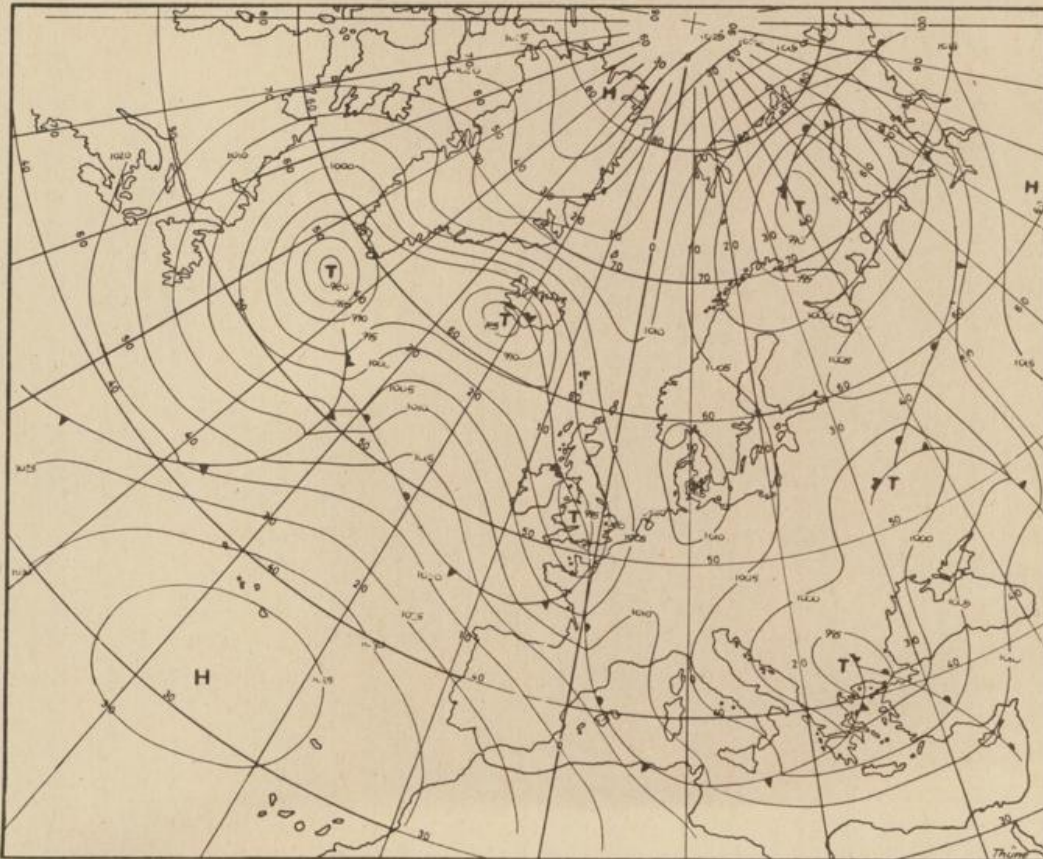

Nummer 56

Bodenwetterkarte
Vorhersage
für den
26.2. 01 Uhr

Höhenwetterkarte
(Absolute Topographie 500 mb
entsprechend ca. 5500 m Höhe)
vom
25.2. 01 Uhr

Maßstab 1:60 Mill.

Wettermeldungen vom 25. Feb. 1973 7h